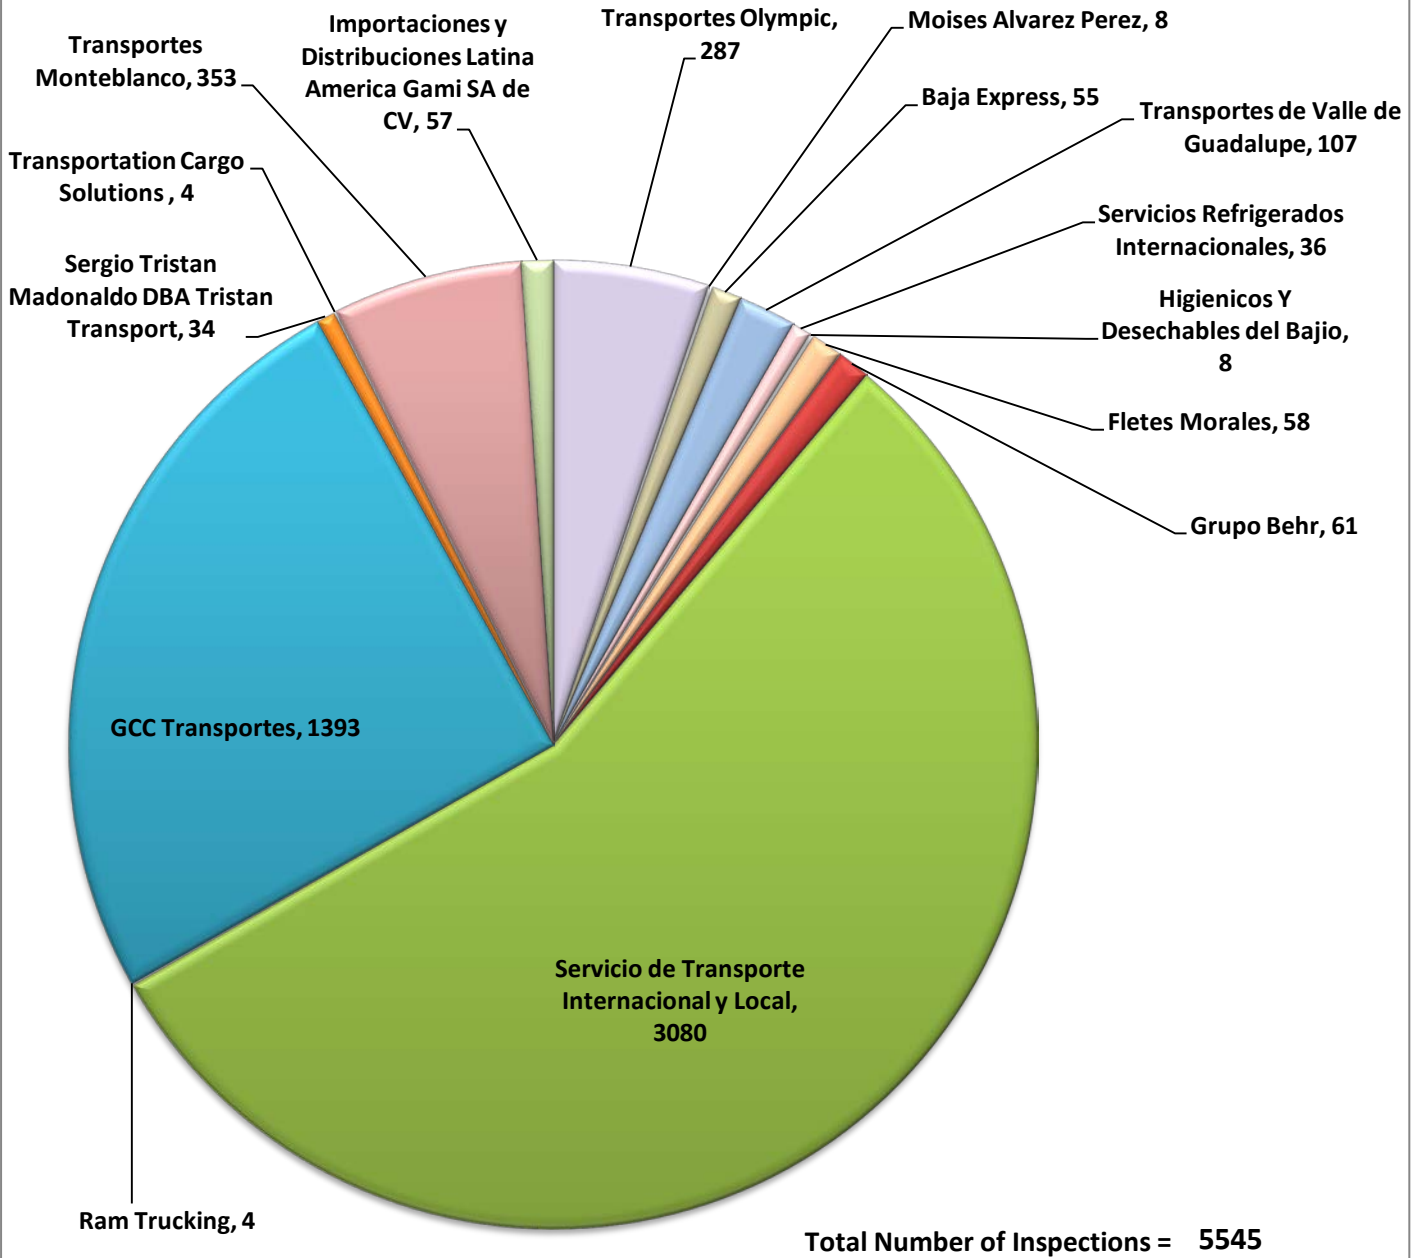

Number of Inspections

***Aggregate Data thru October 10, 2014 (Revised October 24, 2014)**

Carrier Name	Number of Inspections
Transportes Olympic	287
Moises Alvarez Perez	8
Baja Express	55
Transportes de Valle de Guadalupe	107
Servicios Refrigerados Internacionales	36
Higienicos Y Desechables del Bajio	8
Fletes Morales	58
Grupo Behr	61
Servicio de Transporte Internacional y Local	3080
Ram Trucking	4
GCC Transportes	1393
Sergio Tristan Madonaldo DBA Tristan Transport	34

Transportation Cargo Solutions	4
Transportes Monteblanco	353
Importaciones y Distribuciones Latina America Gami SA de CV	57
Total Number of Inspections	5,545

*Aggregate Data thru October 5, 2014

Carrier Name	Number of Crossings
TRANSPORTES OLYMPIC	352
MOISES ALVAREZ PEREZ	8
BAJA EXPRESS TRANSPORTES SA DE CV	250
TRANSPORTES DEL VALLE DE GUADALUPE SA DE CV	497
SERVICIOS REFRIGERADOS INTERNACIONALES SA DE CV	168
HIGIENICOS Y DESECHABLES DEL BAJIO SA DE CV	9
JOSE GUADALUPE MORALES GUEVARA DBA FLETES MORALES	209

GRUPO BEHR	576
SERVICIOS DE TRANSPORTE INTERNACIONAL Y LOCAL	20102
RAM TRUCKING	5
GCC TRANSPORTE SA DE CV	5528
SERGIO TRISTAN MADONALDO DBA TRISTAN TRANSPORT	60
TRANSPORTATION AND CARGO SOLUTIONS	6
TRANSPORTES MONTEBLANCO	390
Importaciones y Distribuciones Latina America Gami SA de CV	65
Total Number of Crossings	28,225

Southern Border States Miles

*Aggregate Data thru October 10, 2014

Southern Border States	Number of Miles
California	463,511.86
Arizona	14,696.22
New Mexico	60,443.87
Texas	724,977.56
Total Southern Border States Miles	1,263,630