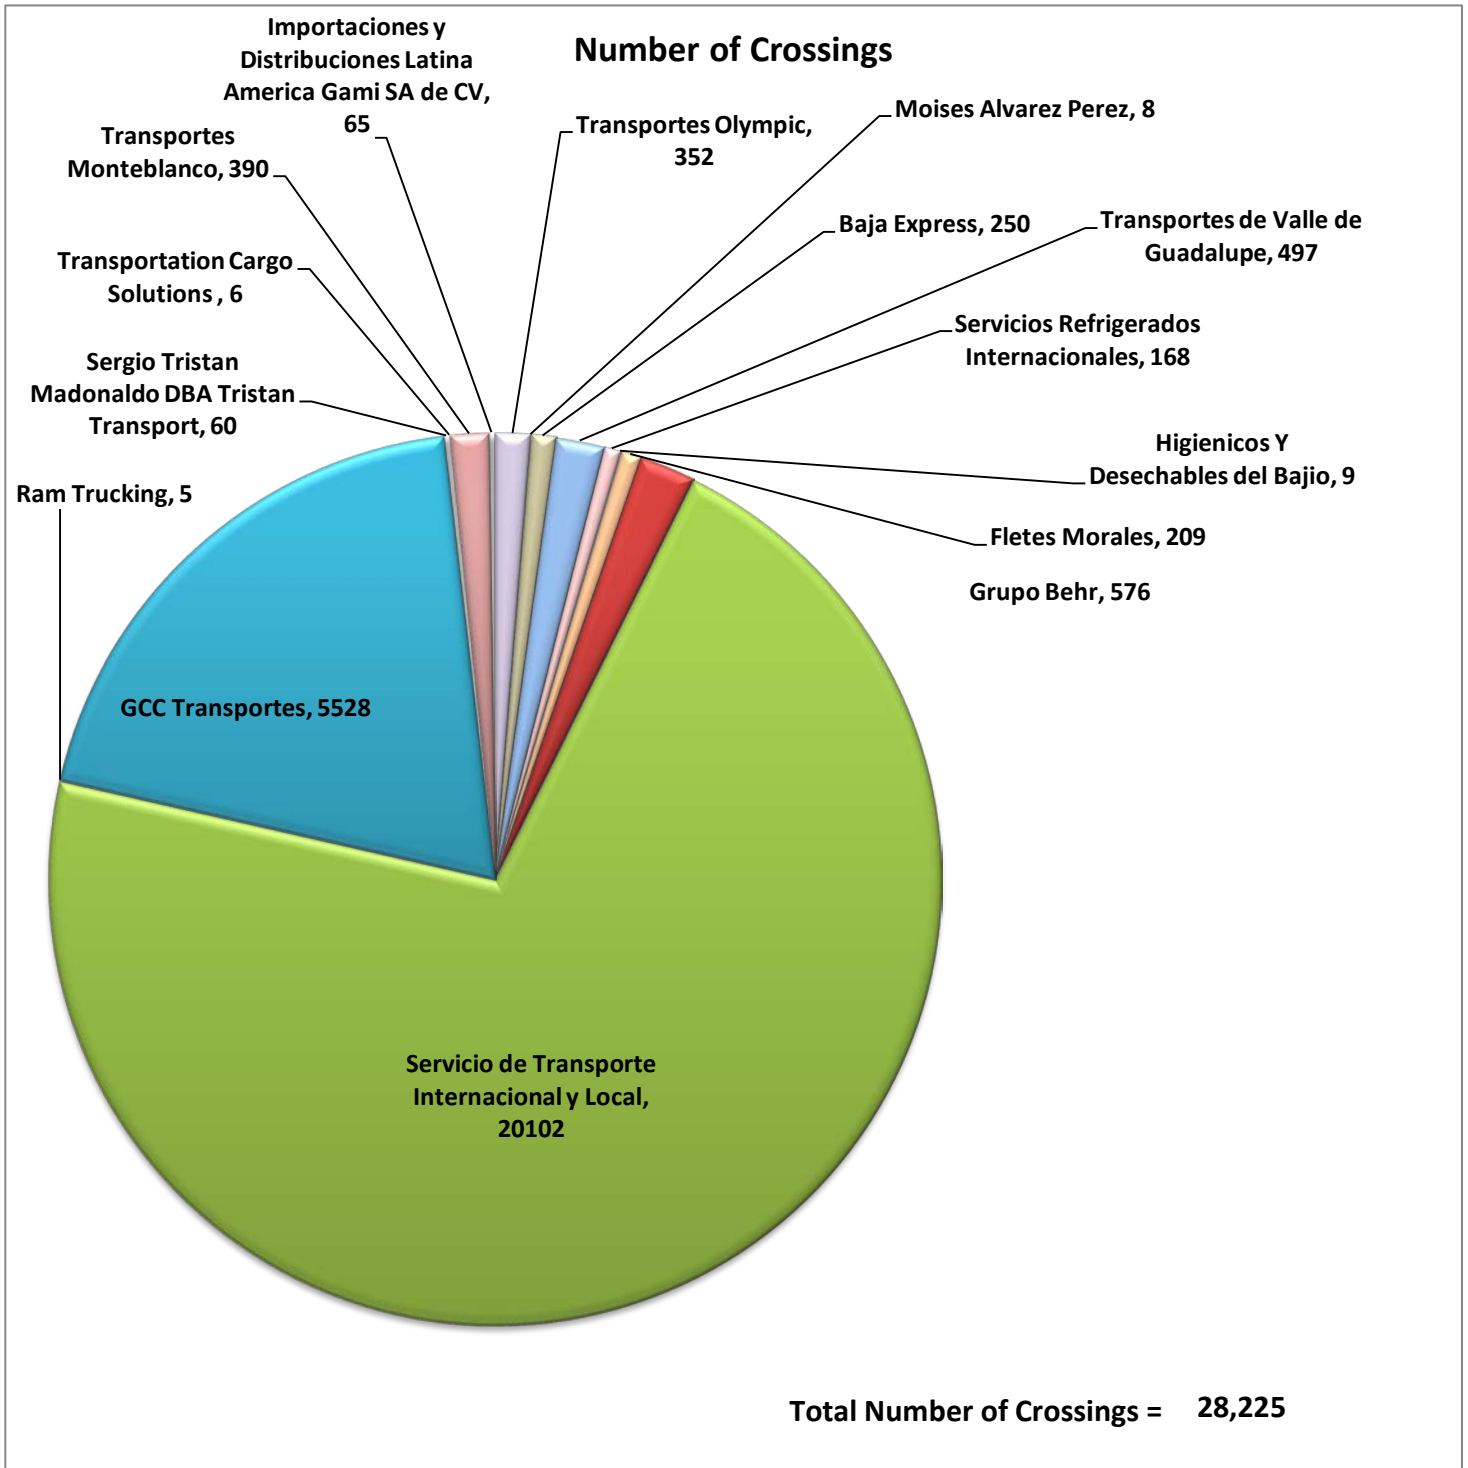

Number of Inspections

***Aggregate Data thru October 10, 2014 (Revised October 24, 2014)**

Carrier Name	Number of Inspections
Transportes Olympic	287
Moises Alvarez Perez	8
Baja Express	55
Transportes de Valle de Guadalupe	107
Servicios Refrigerados Internacionales	36
Higienicos Y Desechables del Bajio	8
Fletes Morales	58
Grupo Behr	61
Servicio de Transporte Internacional y Local	3080
Ram Trucking	4
GCC Transportes	1393
Sergio Tristan Madonaldo DBA Tristan Transport	34

Transportation Cargo Solutions	4
Transportes Monteblanco	353
Importaciones y Distribuciones Latina America Gami SA de CV	57
Total Number of Inspections	5,545

*Aggregate Data thru October 5, 2014

Carrier Name	Number of Crossings
TRANSPORTES OLYMPIC	352
MOISES ALVAREZ PEREZ	8
BAJA EXPRESS TRANSPORTES SA DE CV	250
TRANSPORTES DEL VALLE DE GUADALUPE SA DE CV	497
SERVICIOS REFRIGERADOS INTERNACIONALES SA DE CV	168
HIGIENICOS Y DESECHABLES DEL BAJIO SA DE CV	9
JOSE GUADALUPE MORALES GUEVARA DBA FLETES MORALES	209

GRUPO BEHR	576
SERVICIOS DE TRANSPORTE INTERNACIONAL Y LOCAL	20102
RAM TRUCKING	5
GCC TRANSPORTE SA DE CV	5528
SERGIO TRISTAN MADONALDO DBA TRISTAN TRANSPORT	60
TRANSPORTATION AND CARGO SOLUTIONS	6
TRANSPORTES MONTEBLANCO	390
Importaciones y Distribuciones Latina America Gami SA de CV	65
Total Number of Crossings	28,225

Southern Border States Miles

*Aggregate Data thru October 10, 2014

Southern Border States	Number of Miles
California	463,511.86
Arizona	14,696.22
New Mexico	60,443.87
Texas	724,977.56
Total Southern Border States Miles	1,263,630