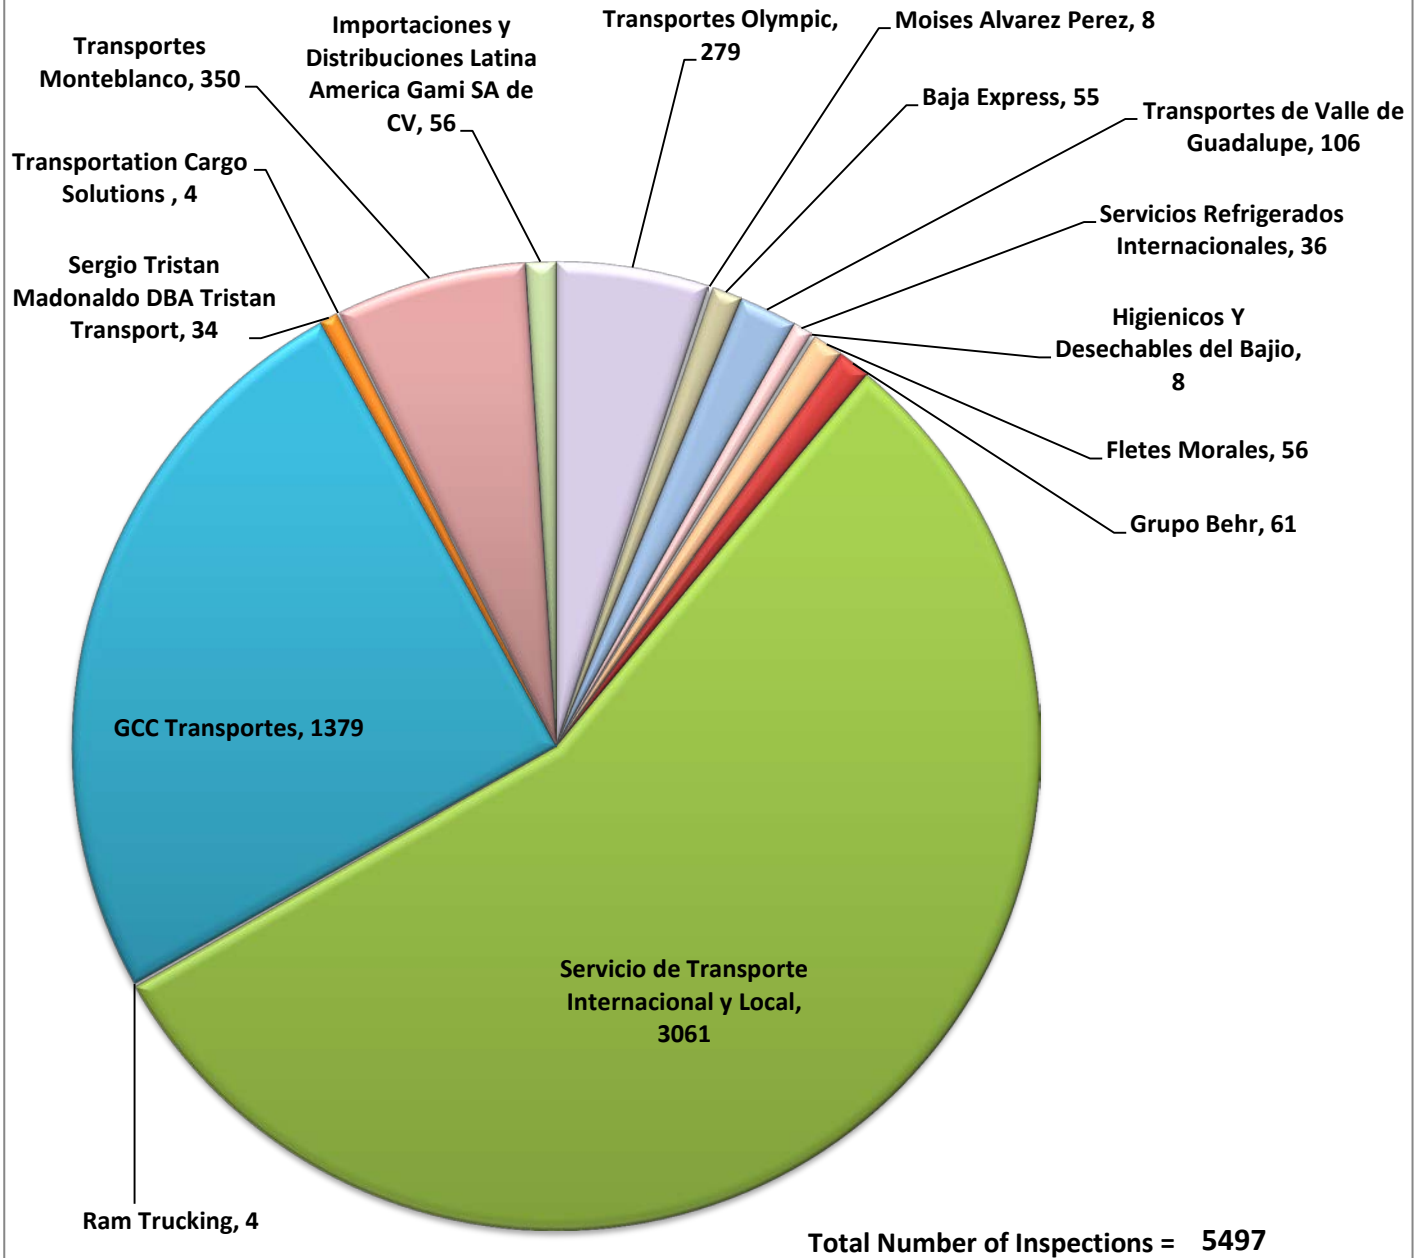

Number of Inspections

*Aggregate Data thru September 28, 2014

Carrier Name	Number of Inspections
Transportes Olympic	279
Moises Alvarez Perez	8
Baja Express	55
Transportes de Valle de Guadalupe	106
Servicios Refrigerados Internacionales	36
Higienicos Y Desechables del Bajio	8
Fletes Morales	56
Grupo Behr	61
Servicio de Transporte Internacional y Local	3061
Ram Trucking	4
GCC Transportes	1379
Sergio Tristan Madonaldo DBA Tristan Transport	34
Transportation Cargo Solutions	4

Transportes Monteblanco	350
Importaciones y Distribuciones Latina America Gami SA de CV	56
Total Number of Inspections	5,497

*Aggregate Data thru September 28, 2014

Carrier Name	Number of Crossings
TRANSPORTES OLYMPIC	344
MOISES ALVAREZ PEREZ	8
BAJA EXPRESS TRANSPORTES SA DE CV	250
TRANSPORTES DEL VALLE DE GUADALUPE SA DE CV	497
SERVICIOS REFRIGERADOS INTERNACIONALES SA DE CV	164
HIGIENICOS Y DESECHABLES DEL BAJIO SA DE CV	9
JOSE GUADALUPE MORALES GUEVARA DBA FLETES MORALES	207
GRUPO BEHR	574

SERVICIOS DE TRANSPORTE INTERNACIONAL Y LOCAL	19399
RAM TRUCKING	5
GCC TRANSPORTE SA DE CV	5469
SERGIO TRISTAN MADONALDO DBA TRISTAN TRANSPORT	60
TRANSPORTATION AND CARGO SOLUTIONS	6
TRANSPORTES MONTEBLANCO	388
Importaciones y Distribuciones Latina America Gami SA de CV	61
Total Number of Crossings	27,441

*Aggregate Data thru September 28, 2014

Southern Border States	Number of Miles
California	453,726.71
Arizona	14,696.22
New Mexico	55,270.07
Texas	714,306.85
Total Southern Border States Miles	1,238,000