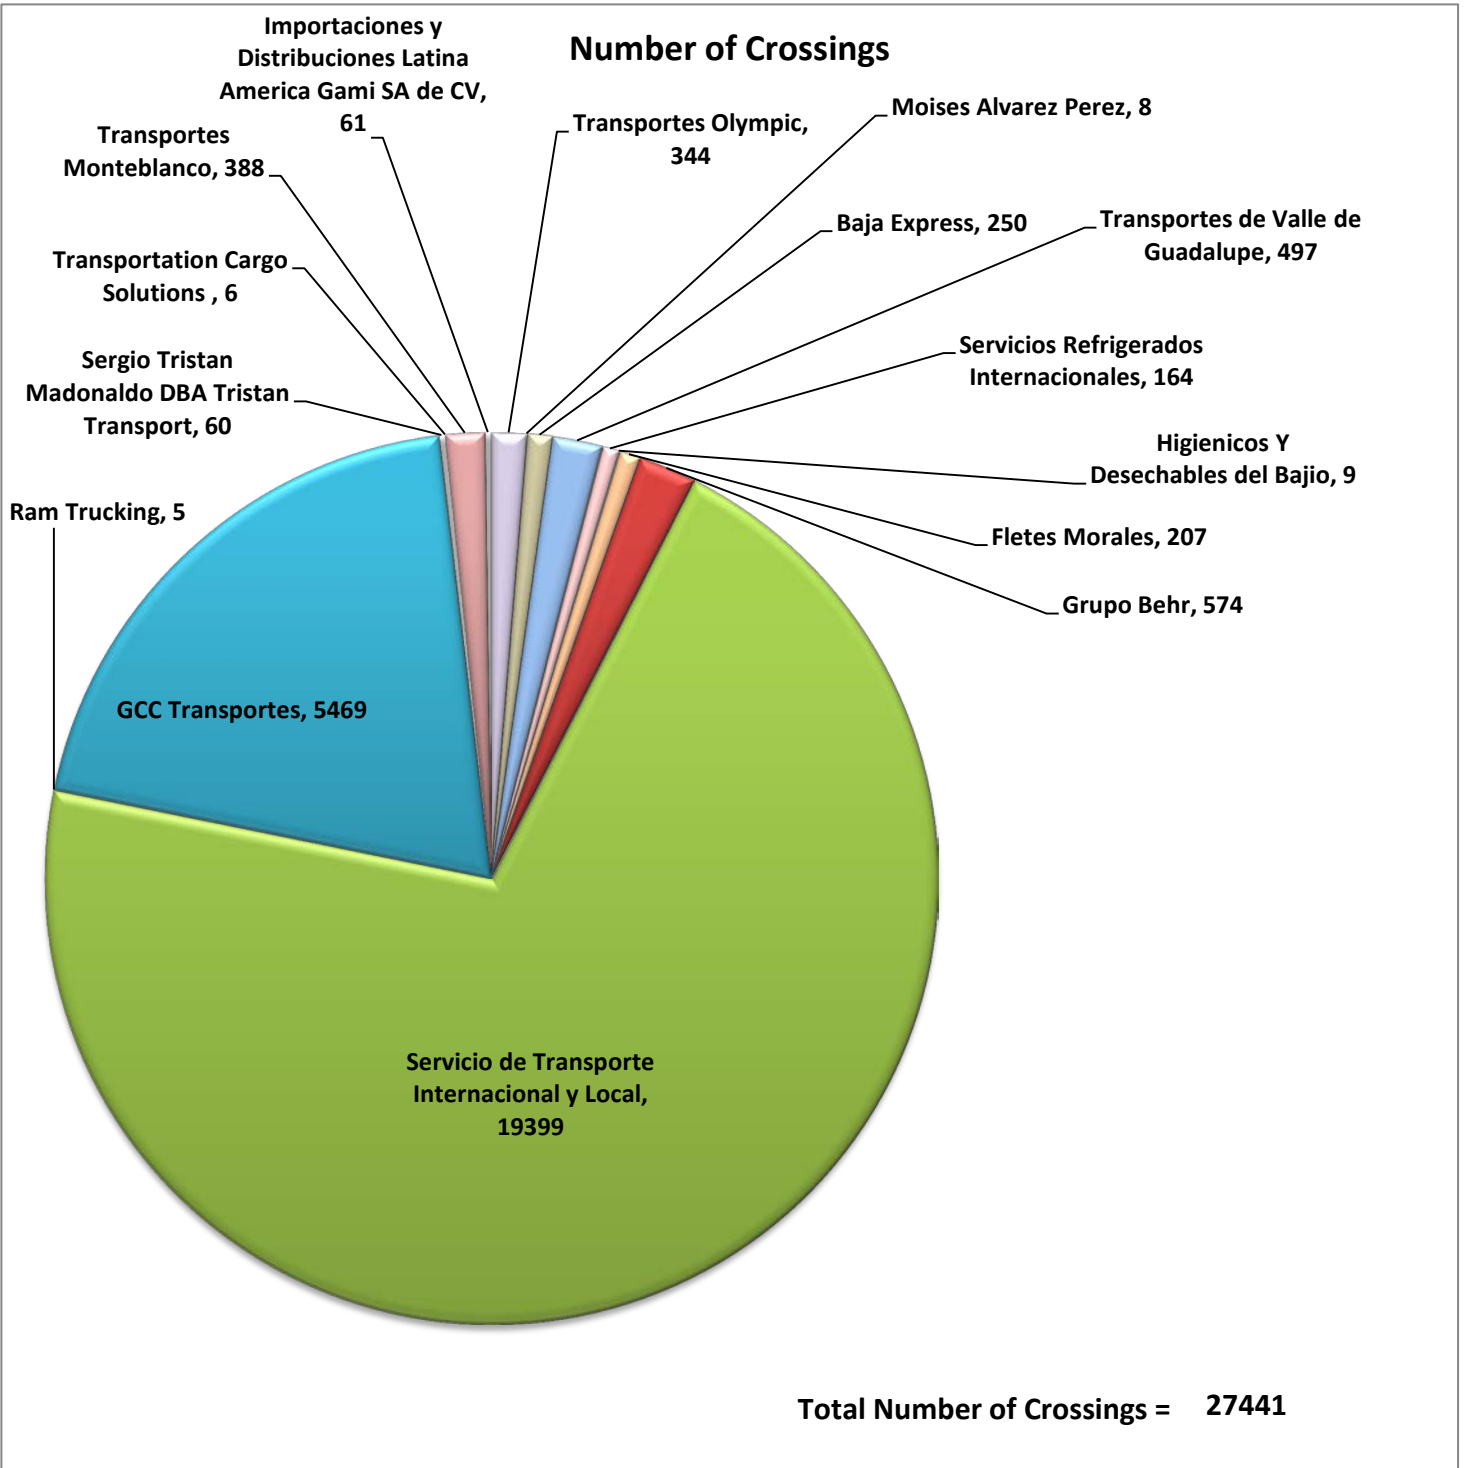

Number of Inspections

*Aggregate Data thru September 28, 2014

Carrier Name	Number of Inspections
Transportes Olympic	279
Moises Alvarez Perez	8
Baja Express	55
Transportes de Valle de Guadalupe	106
Servicios Refrigerados Internacionales	36
Higienicos Y Desechables del Bajio	8
Fletes Morales	56
Grupo Behr	61
Servicio de Transporte Internacional y Local	3061
Ram Trucking	4
GCC Transportes	1379
Sergio Tristan Madonaldo DBA Tristan Transport	34
Transportation Cargo Solutions	4

Transportes Monteblanco	350
Importaciones y Distribuciones Latina America Gami SA de CV	56
Total Number of Inspections	5,497

*Aggregate Data thru September 28, 2014

Carrier Name	Number of Crossings
TRANSPORTES OLYMPIC	344
MOISES ALVAREZ PEREZ	8
BAJA EXPRESS TRANSPORTES SA DE CV	250
TRANSPORTES DEL VALLE DE GUADALUPE SA DE CV	497
SERVICIOS REFRIGERADOS INTERNACIONALES SA DE CV	164
HIGIENICOS Y DESECHABLES DEL BAJIO SA DE CV	9
JOSE GUADALUPE MORALES GUEVARA DBA FLETES MORALES	207
GRUPO BEHR	574

SERVICIOS DE TRANSPORTE INTERNACIONAL Y LOCAL	19399
RAM TRUCKING	5
GCC TRANSPORTE SA DE CV	5469
SERGIO TRISTAN MADONALDO DBA TRISTAN TRANSPORT	60
TRANSPORTATION AND CARGO SOLUTIONS	6
TRANSPORTES MONTEBLANCO	388
Importaciones y Distribuciones Latina America Gami SA de CV	61
Total Number of Crossings	27,441

*Aggregate Data thru September 28, 2014

Southern Border States	Number of Miles
California	453,726.71
Arizona	14,696.22
New Mexico	55,270.07
Texas	714,306.85
Total Southern Border States Miles	1,238,000