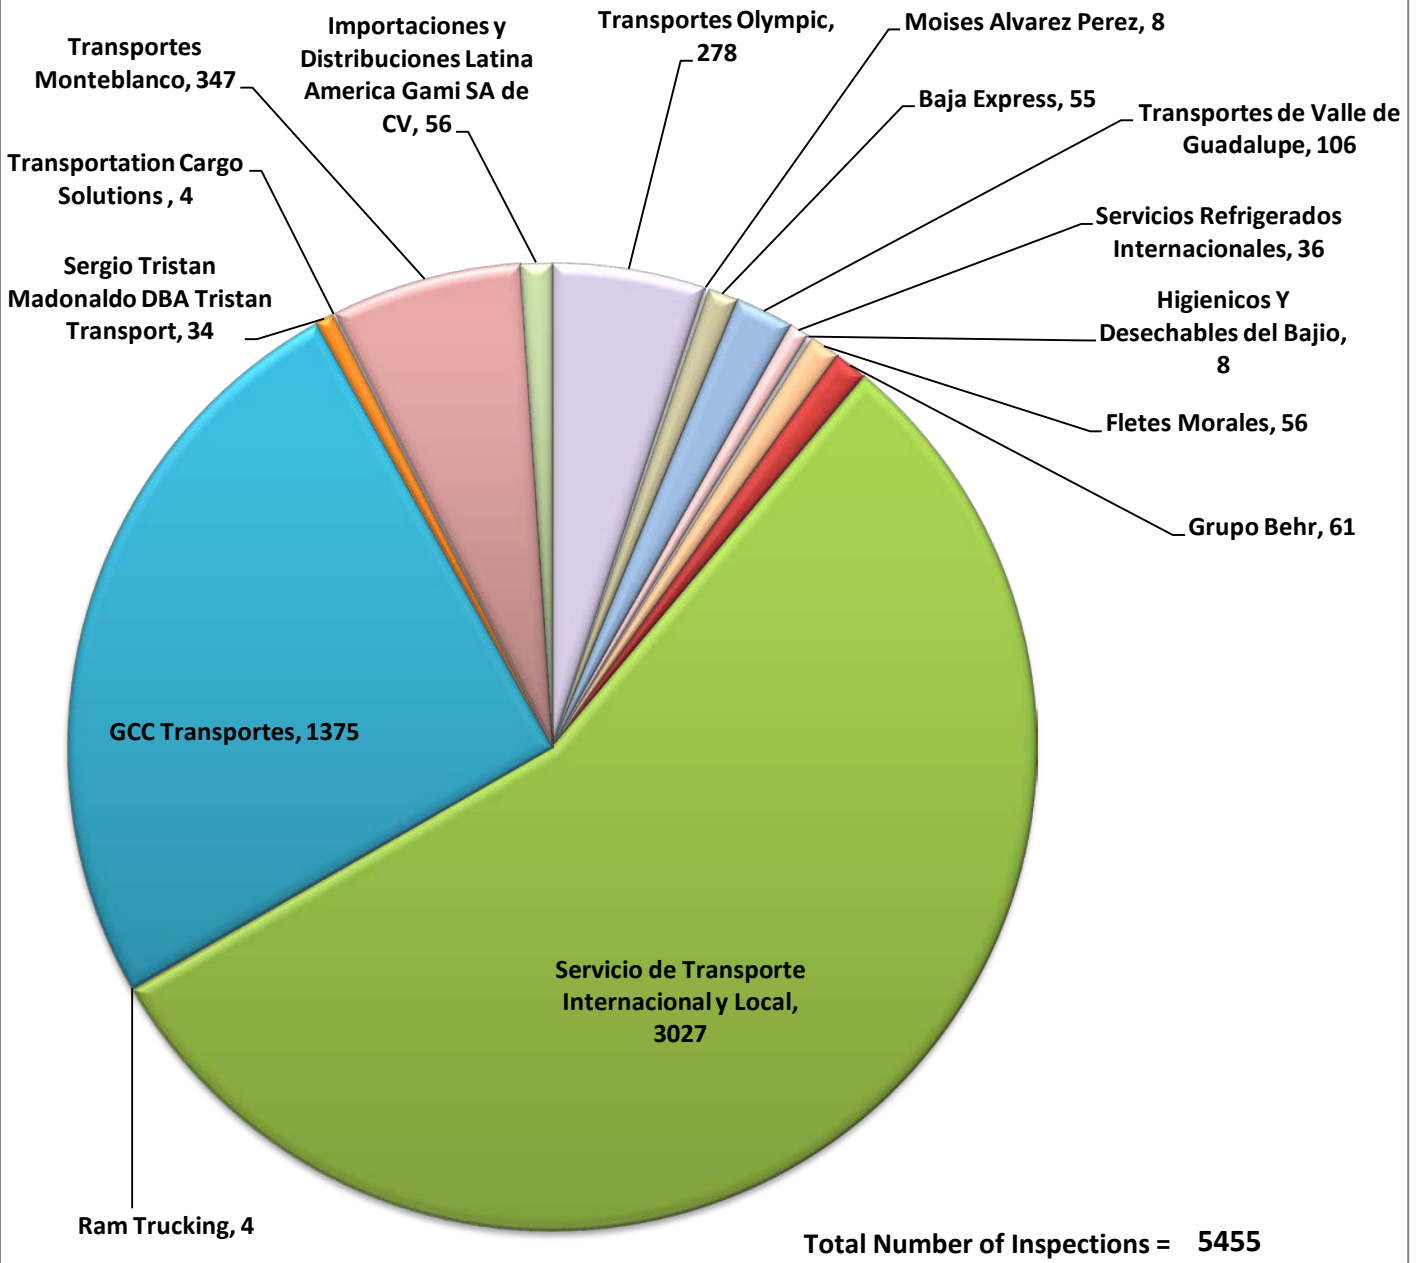

# Number of Inspections

**\*Aggregate Data thru September 21, 2014**

Carrier Name	Number of Inspections
Transportes Olympic	278
Moises Alvarez Perez	8
Baja Express	55
Transportes de Valle de Guadalupe	106
Servicios Refrigerados Internacionales	36
Higienicos Y Desechables del Bajio	8
Fletes Morales	56
Grupo Behr	61
Servicio de Transporte Internacional y Local	3027
Ram Trucking	4
GCC Transportes	1375
Sergio Tristan Madonaldo DBA Tristan Transport	34
Transportation Cargo Solutions	4

Transportes Monteblanco	347
Importaciones y Distribuciones Latina America Gami SA de CV	56
<b>Total Number of Inspections</b>	<b>5,455</b>

\*Aggregate Data thru September 21, 2014

Carrier Name	Number of Crossings
TRANSPORTES OLYMPIC	343
MOISES ALVAREZ PEREZ	8
BAJA EXPRESS TRANSPORTES SA DE CV	250
TRANSPORTES DEL VALLE DE GUADALUPE SA DE CV	497
SERVICIOS REFRIGERADOS INTERNACIONALES SA DE CV	163
HIGIENICOS Y DESECHABLES DEL BAJIO SA DE CV	9
JOSE GUADALUPE MORALES GUEVARA DBA FLETES MORALES	204

GRUPO BEHR	572
SERVICIOS DE TRANSPORTE INTERNACIONAL Y LOCAL	19014
RAM TRUCKING	5
GCC TRANSPORTE SA DE CV	5443
SERGIO TRISTAN MADONALDO DBA TRISTAN TRANSPORT	60
TRANSPORTATION AND CARGO SOLUTIONS	6
TRANSPORTES MONTEBLANCO	385
Importaciones y Distribuciones Latina America Gami SA de CV	57
<b>Total Number of Crossings</b>	<b>27,016</b>

\*Aggregate Data thru September 21, 2014

Southern Border States	Number of Miles
California	447,889.20
Arizona	14,300.81
New Mexico	54,393.72
Texas	703,126.64
<b>Total Southern Border States Miles</b>	<b>1,219,710</b>