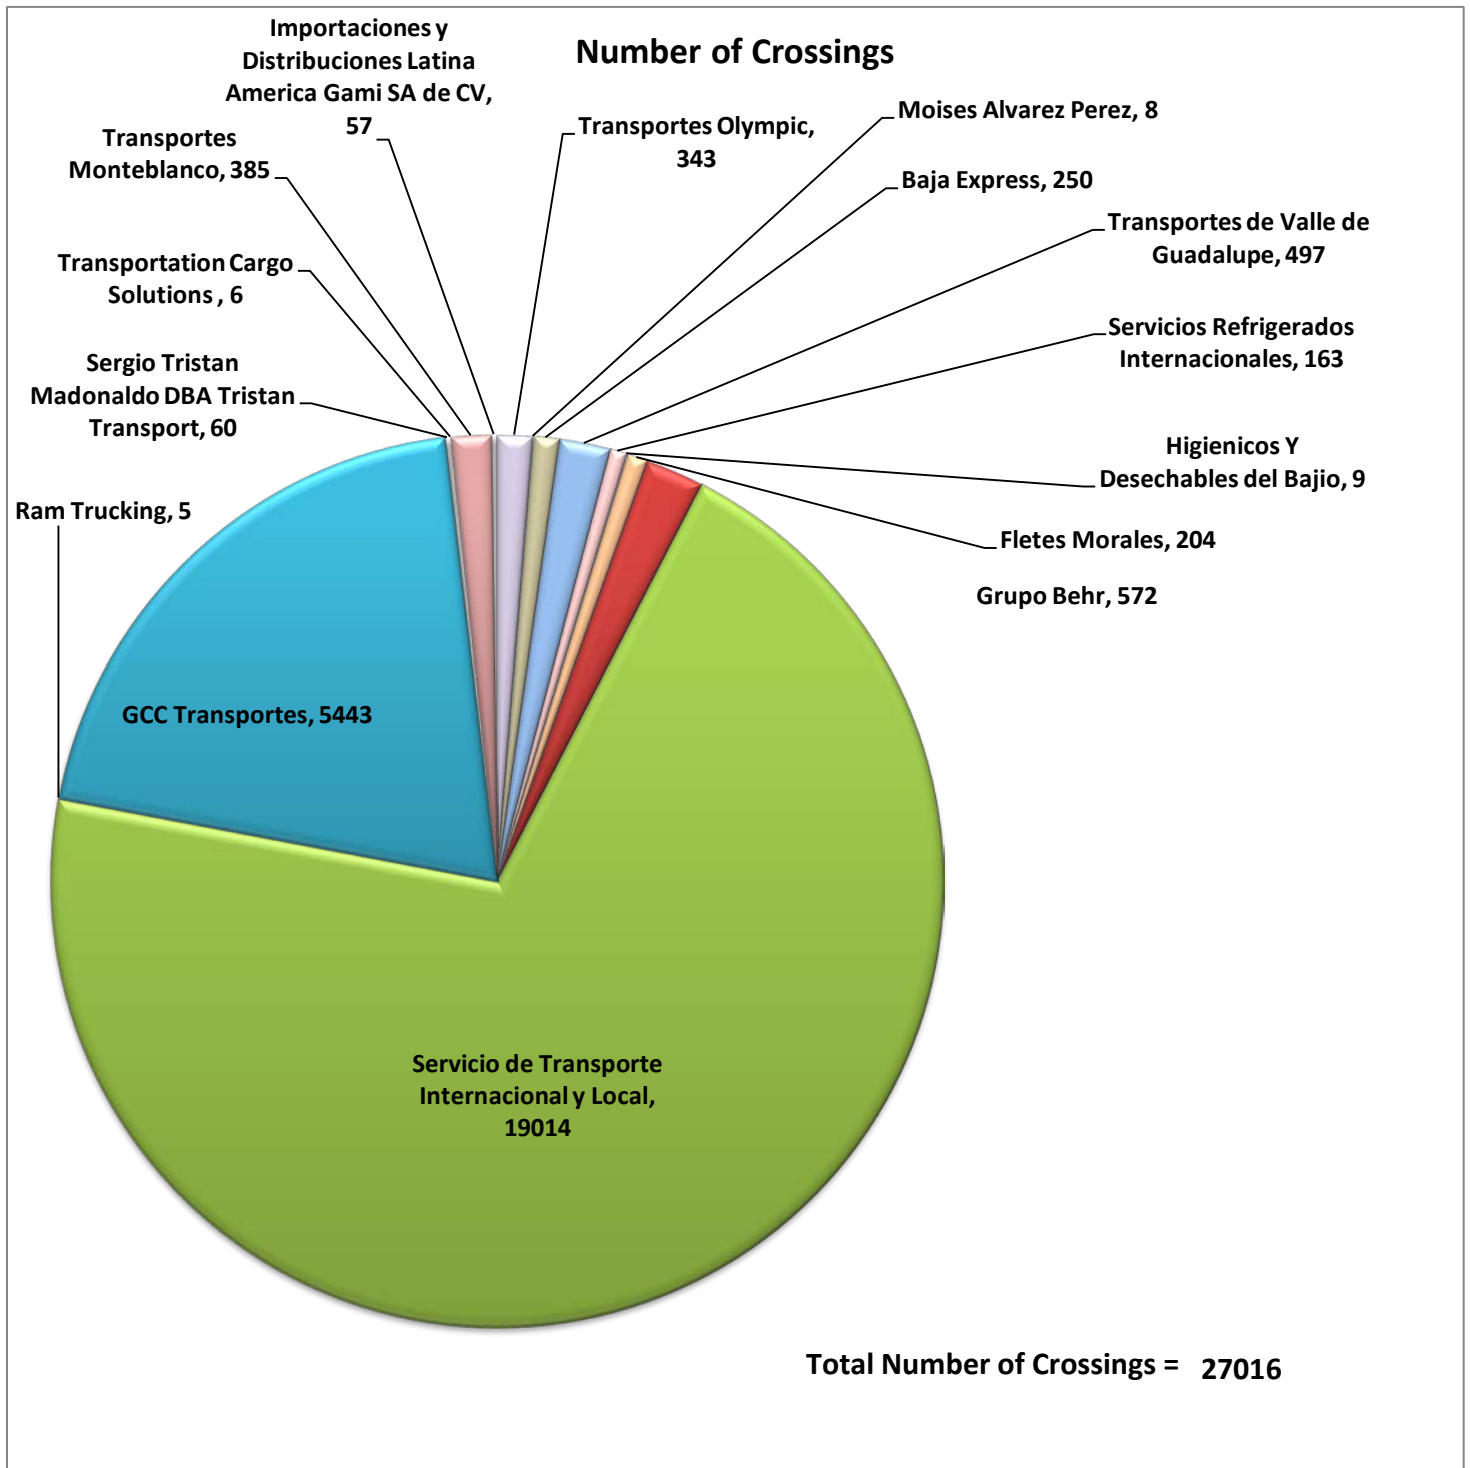

# Number of Inspections

**\*Aggregate Data thru September 21, 2014**

Carrier Name	Number of Inspections
Transportes Olympic	278
Moises Alvarez Perez	8
Baja Express	55
Transportes de Valle de Guadalupe	106
Servicios Refrigerados Internacionales	36
Higienicos Y Desechables del Bajio	8
Fletes Morales	56
Grupo Behr	61
Servicio de Transporte Internacional y Local	3027
Ram Trucking	4
GCC Transportes	1375
Sergio Tristan Madonaldo DBA Tristan Transport	34
Transportation Cargo Solutions	4

Transportes Monteblanco	347
Importaciones y Distribuciones Latina America Gami SA de CV	56
<b>Total Number of Inspections</b>	<b>5,455</b>

\*Aggregate Data thru September 21, 2014

Carrier Name	Number of Crossings
TRANSPORTES OLYMPIC	343
MOISES ALVAREZ PEREZ	8
BAJA EXPRESS TRANSPORTES SA DE CV	250
TRANSPORTES DEL VALLE DE GUADALUPE SA DE CV	497
SERVICIOS REFRIGERADOS INTERNACIONALES SA DE CV	163
HIGIENICOS Y DESECHABLES DEL BAJIO SA DE CV	9
JOSE GUADALUPE MORALES GUEVARA DBA FLETES MORALES	204

GRUPO BEHR	572
SERVICIOS DE TRANSPORTE INTERNACIONAL Y LOCAL	19014
RAM TRUCKING	5
GCC TRANSPORTE SA DE CV	5443
SERGIO TRISTAN MADONALDO DBA TRISTAN TRANSPORT	60
TRANSPORTATION AND CARGO SOLUTIONS	6
TRANSPORTES MONTEBLANCO	385
Importaciones y Distribuciones Latina America Gami SA de CV	57
<b>Total Number of Crossings</b>	<b>27,016</b>

\*Aggregate Data thru September 21, 2014

Southern Border States	Number of Miles
California	447,889.20
Arizona	14,300.81
New Mexico	54,393.72
Texas	703,126.64
<b>Total Southern Border States Miles</b>	<b>1,219,710</b>