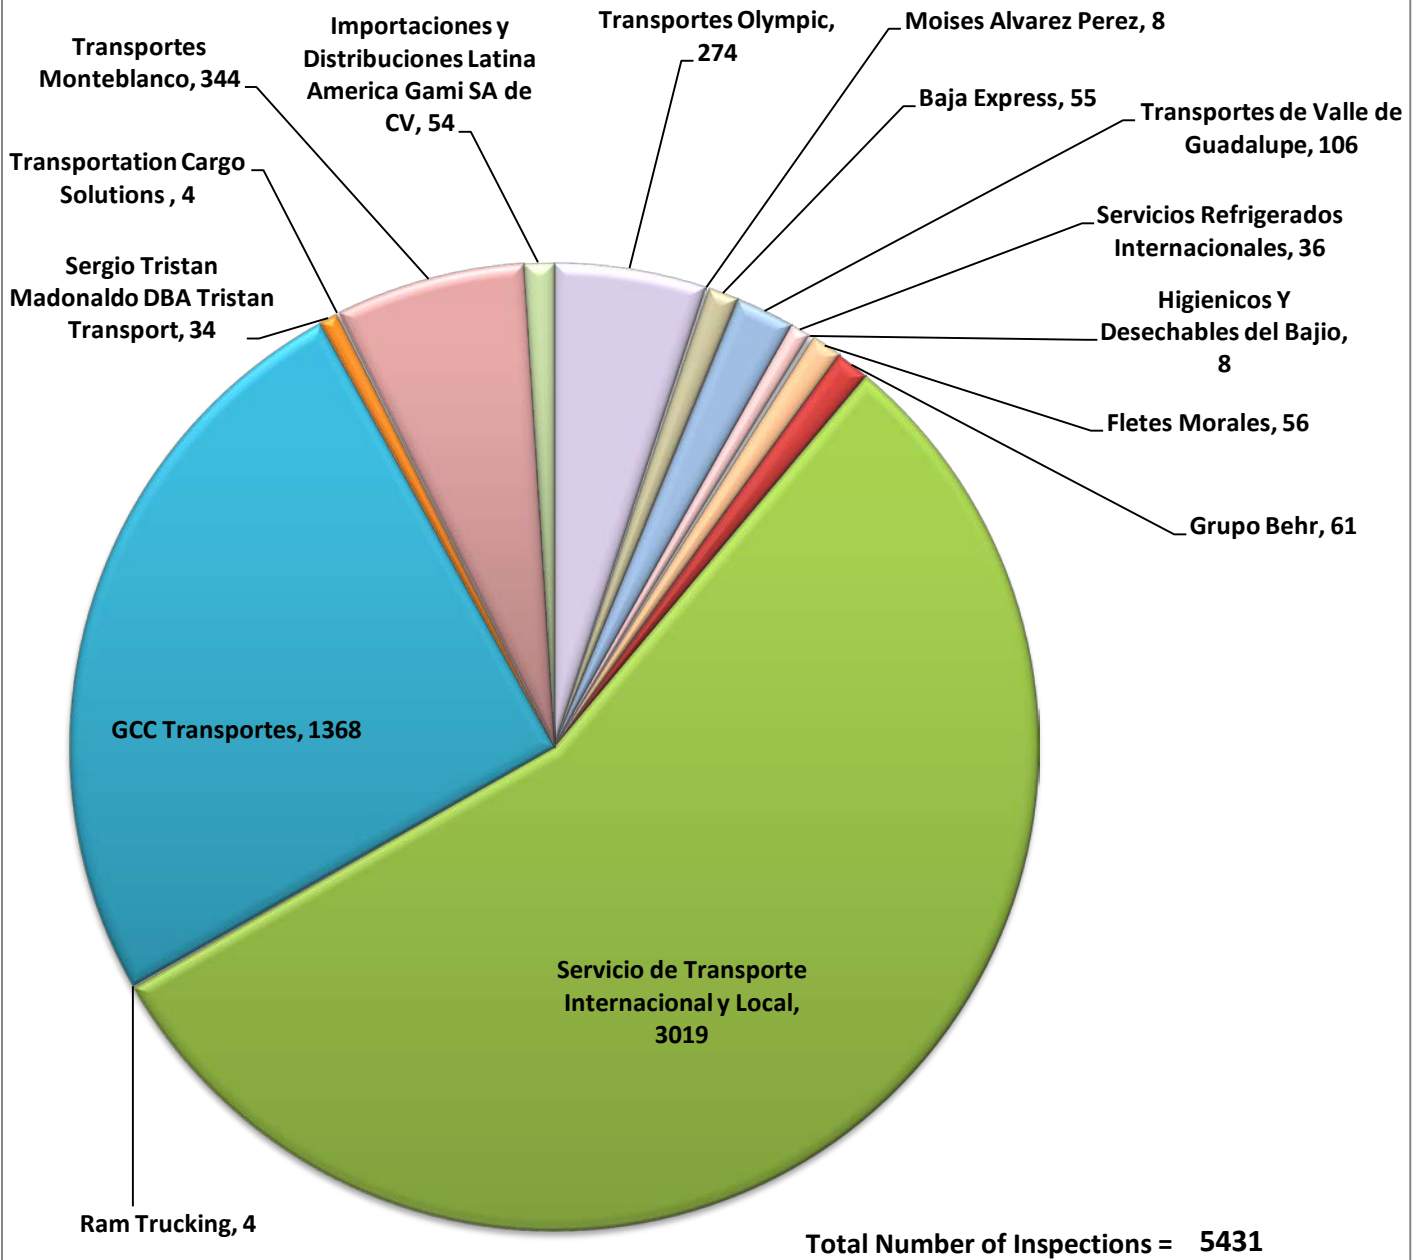

Number of Inspections

***Aggregate Data thru September 14, 2014**

Carrier Name	Number of Inspections
Transportes Olympic	274
Moises Alvarez Perez	8
Baja Express	55
Transportes de Valle de Guadalupe	106
Servicios Refrigerados Internacionales	36
Higienicos Y Desechables del Bajio	8
Fletes Morales	56
Grupo Behr	61
Servicio de Transporte Internacional y Local	3019
Ram Trucking	4
GCC Transportes	1368
Sergio Tristan Madonaldo DBA Tristan Transport	34
Transportation Cargo Solutions	4

Transportes Monteblanco	344
Importaciones y Distribuciones Latina America Gami SA de CV	54
Total Number of Inspections	5,431

*Aggregate Data thru September 14, 2014

Carrier Name	Number of Crossings
TRANSPORTES OLYMPIC	337
MOISES ALVAREZ PEREZ	8
BAJA EXPRESS TRANSPORTES SA DE CV	250
TRANSPORTES DEL VALLE DE GUADALUPE SA DE CV	497
SERVICIOS REFRIGERADOS INTERNACIONALES SA DE CV	161
HIGIENICOS Y DESECHABLES DEL BAJIO SA DE CV	9
JOSE GUADALUPE MORALES GUEVARA DBA FLETES MORALES	203
GRUPO BEHR	570

SERVICIOS DE TRANSPORTE INTERNACIONAL Y LOCAL	18699
RAM TRUCKING	5
GCC TRANSPORTE SA DE CV	5414
SERGIO TRISTAN MADONALDO DBA TRISTAN TRANSPORT	60
TRANSPORTATION AND CARGO SOLUTIONS	6
TRANSPORTES MONTEBLANCO	382
Importaciones y Distribuciones Latina America Gami SA de CV	53
Total Number of Crossings	26,654

*Aggregate Data thru September 14, 2014

Southern Border States	Number of Miles
California	443,478.82
Arizona	13,906.62
New Mexico	53,457.68
Texas	694,216.22
Total Southern Border States Miles	1,205,059