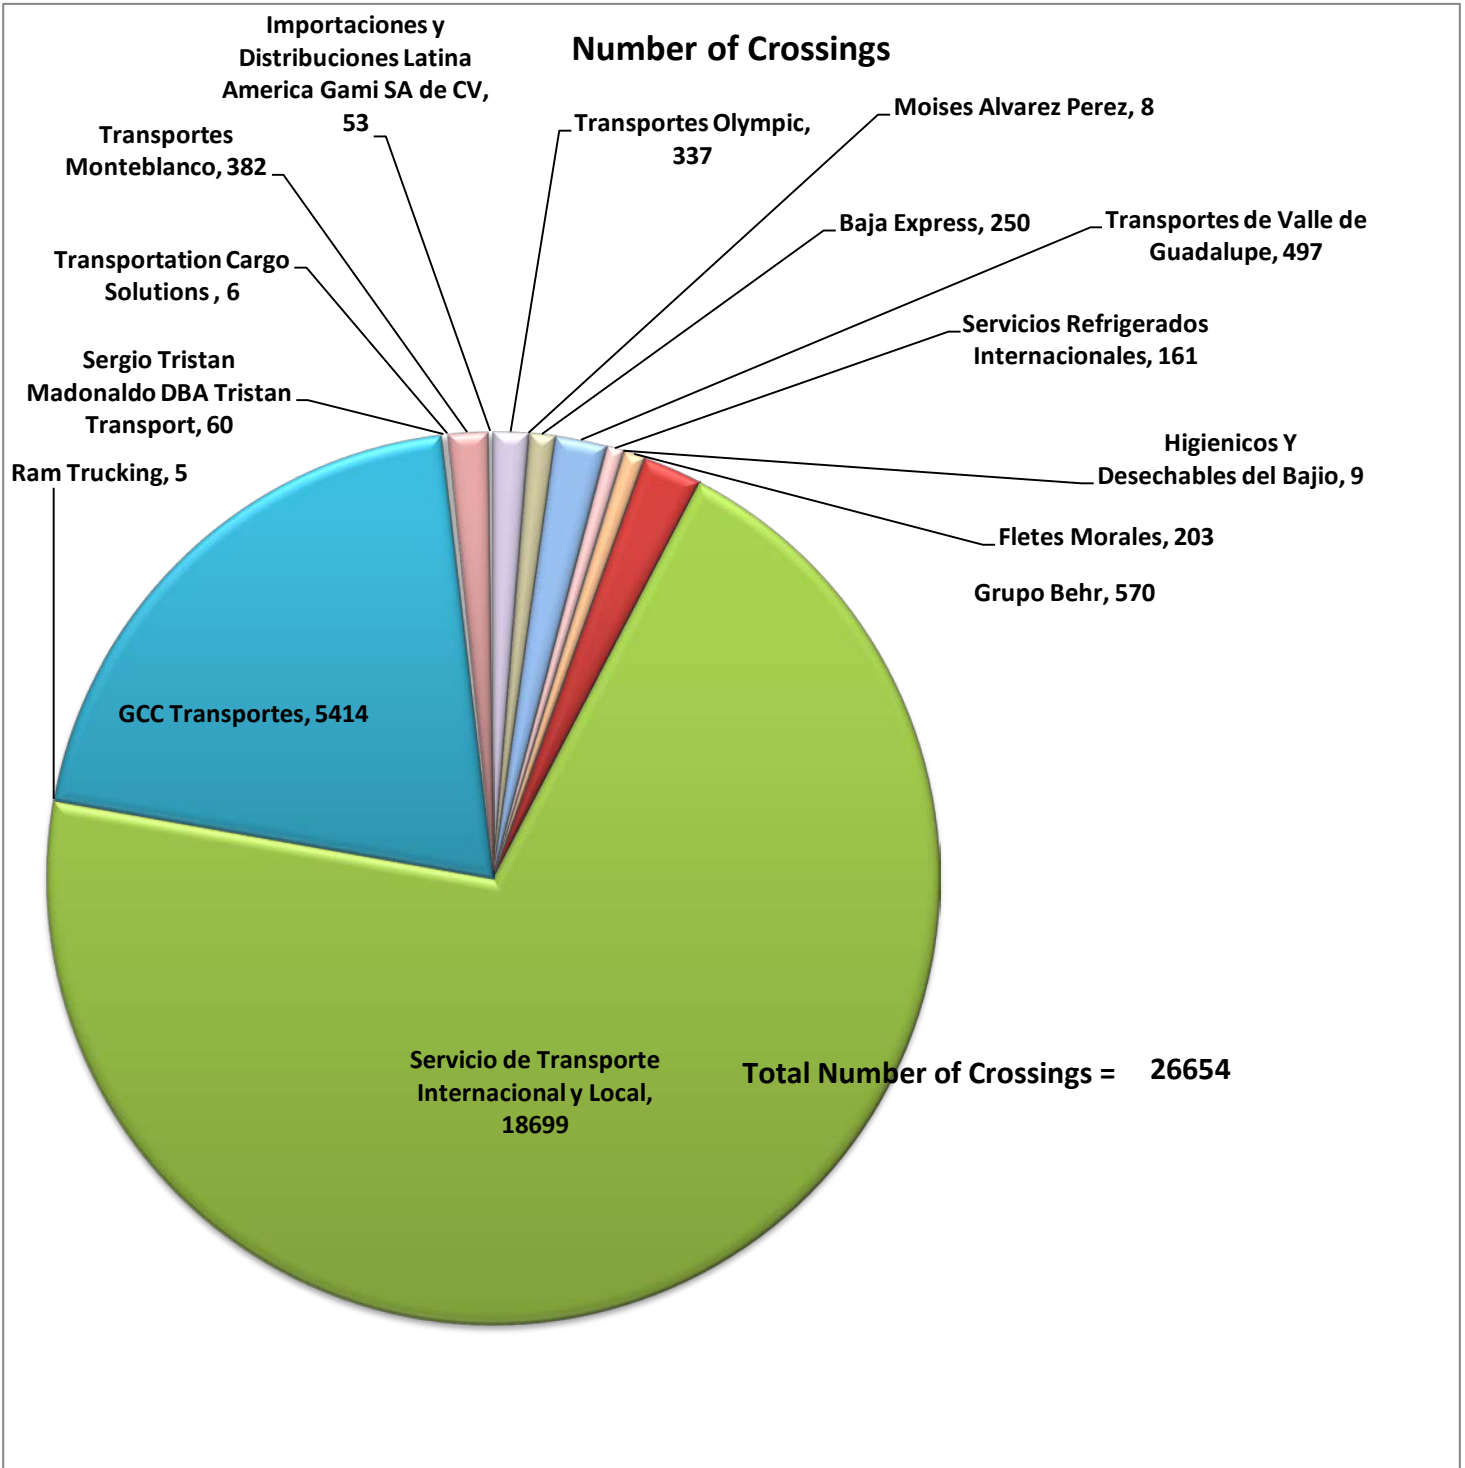

Number of Inspections

***Aggregate Data thru September 14, 2014**

Carrier Name	Number of Inspections
Transportes Olympic	274
Moises Alvarez Perez	8
Baja Express	55
Transportes de Valle de Guadalupe	106
Servicios Refrigerados Internacionales	36
Higienicos Y Desechables del Bajio	8
Fletes Morales	56
Grupo Behr	61
Servicio de Transporte Internacional y Local	3019
Ram Trucking	4
GCC Transportes	1368
Sergio Tristan Madonaldo DBA Tristan Transport	34
Transportation Cargo Solutions	4

Transportes Monteblanco	344
Importaciones y Distribuciones Latina America Gami SA de CV	54
Total Number of Inspections	5,431

*Aggregate Data thru September 14, 2014

Carrier Name	Number of Crossings
TRANSPORTES OLYMPIC	337
MOISES ALVAREZ PEREZ	8
BAJA EXPRESS TRANSPORTES SA DE CV	250
TRANSPORTES DEL VALLE DE GUADALUPE SA DE CV	497
SERVICIOS REFRIGERADOS INTERNACIONALES SA DE CV	161
HIGIENICOS Y DESECHABLES DEL BAJIO SA DE CV	9
JOSE GUADALUPE MORALES GUEVARA DBA FLETES MORALES	203
GRUPO BEHR	570

SERVICIOS DE TRANSPORTE INTERNACIONAL Y LOCAL	18699
RAM TRUCKING	5
GCC TRANSPORTE SA DE CV	5414
SERGIO TRISTAN MADONALDO DBA TRISTAN TRANSPORT	60
TRANSPORTATION AND CARGO SOLUTIONS	6
TRANSPORTES MONTEBLANCO	382
Importaciones y Distribuciones Latina America Gami SA de CV	53
Total Number of Crossings	26,654

*Aggregate Data thru September 14, 2014

Southern Border States	Number of Miles
California	443,478.82
Arizona	13,906.62
New Mexico	53,457.68
Texas	694,216.22
Total Southern Border States Miles	1,205,059