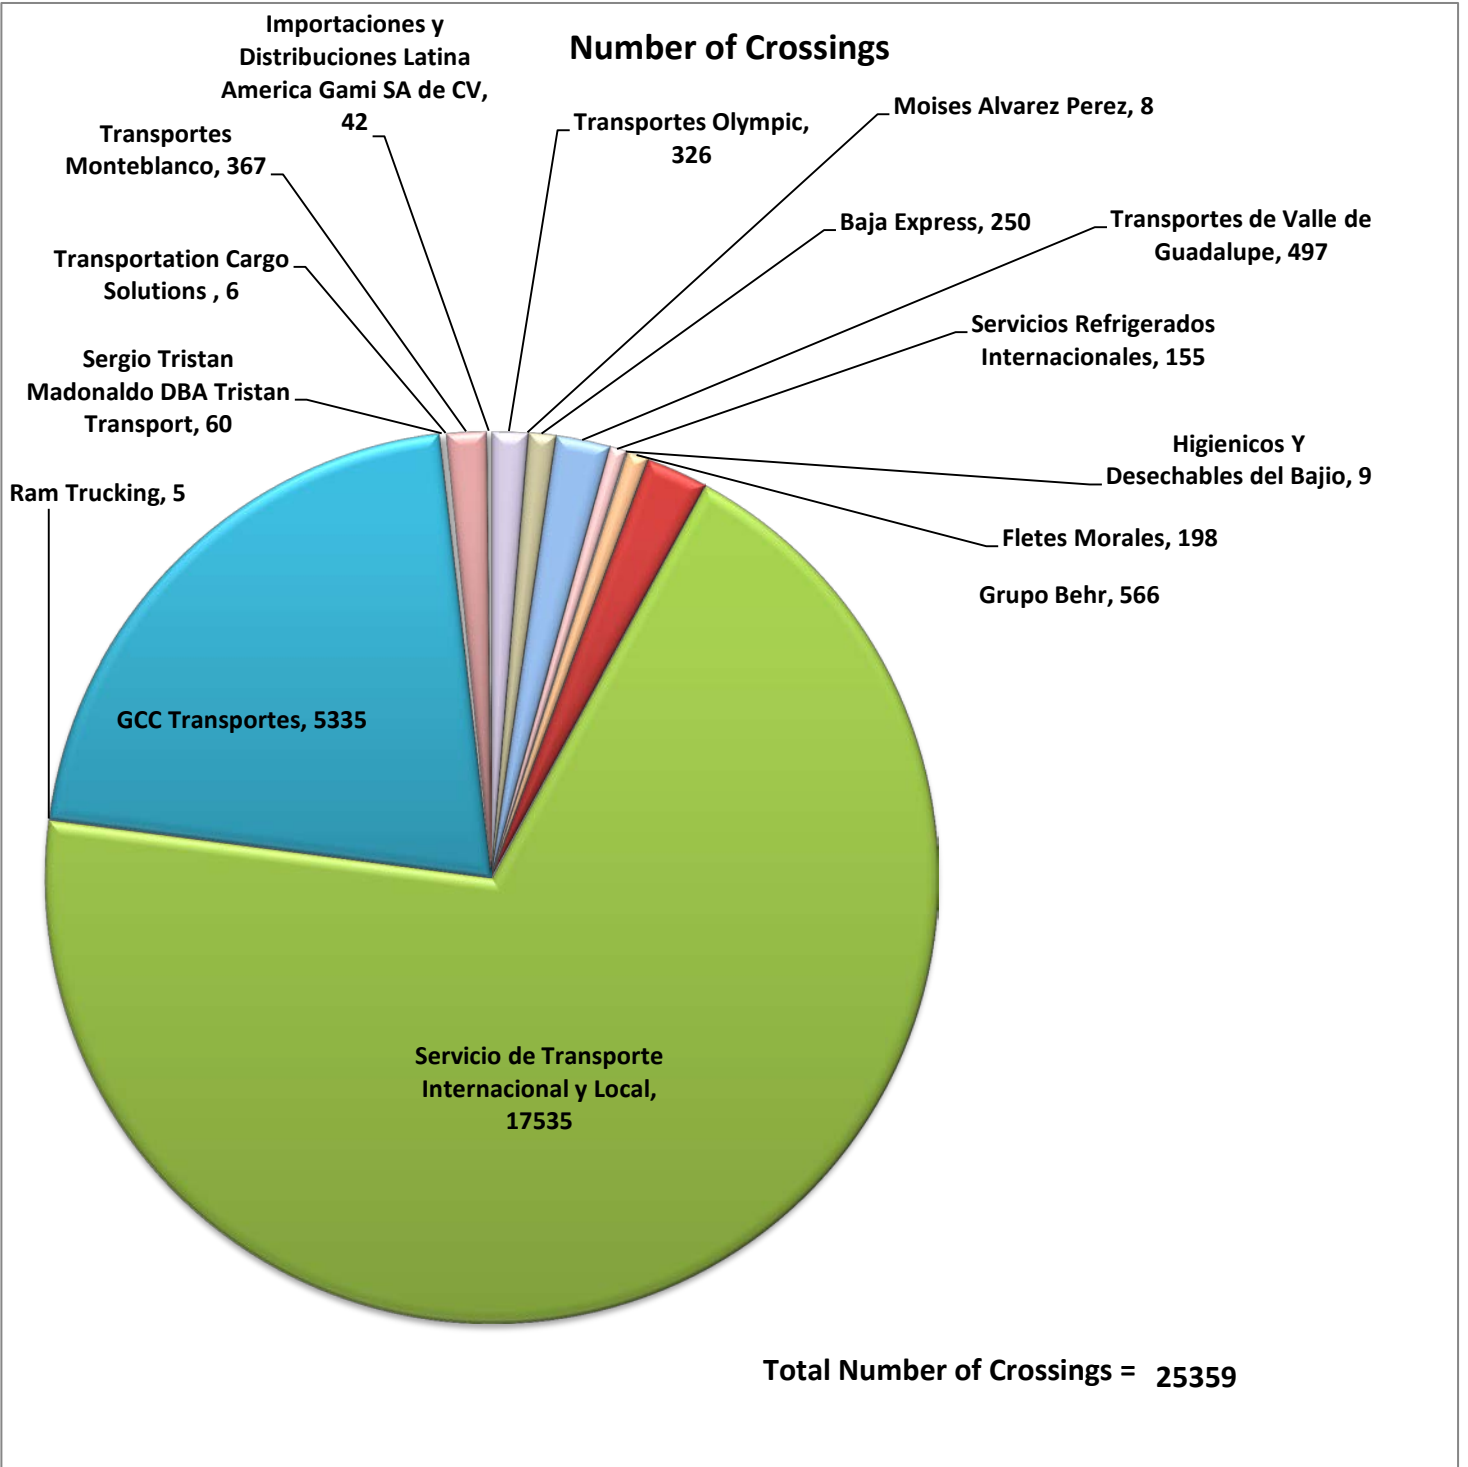

Number of Inspections

***Aggregate Data thru August 24, 2014**

Carrier Name	Number of Inspections
Transportes Olympic	264
Moises Alvarez Perez	8
Baja Express	55
Transportes de Valle de Guadalupe	106
Servicios Refrigerados Internacionales	36
Higienicos Y Desechables del Bajio	8
Fletes Morales	56
Grupo Behr	61
Servicio de Transporte Internacional y Local	2971
Ram Trucking	4
GCC Transportes	1352
Sergio Tristan Madonaldo DBA Tristan Transport	34
Transportation Cargo Solutions	4

Transportes Monteblanco	330
Importaciones y Distribuciones Latina America Gami SA de CV	43
Total Number of Inspections	5,332

*Aggregate Data thru August 24, 2014

Carrier Name	Number of Crossings
TRANSPORTES OLYMPIC	326
MOISES ALVAREZ PEREZ	8
BAJA EXPRESS TRANSPORTES SA DE CV	250
TRANSPORTES DEL VALLE DE GUADALUPE SA DE CV	497
SERVICIOS REFRIGERADOS INTERNACIONALES SA DE CV	155
HIGIENICOS Y DESECHABLES DEL BAJIO SA DE CV	9
JOSE GUADALUPE MORALES GUEVARA DBA FLETES MORALES	198
GRUPO BEHR	566

SERVICIOS DE TRANSPORTE INTERNACIONAL Y LOCAL	17535
RAM TRUCKING	5
GCC TRANSPORTE SA DE CV	5335
SERGIO TRISTAN MADONALDO DBA TRISTAN TRANSPORT	60
TRANSPORTATION AND CARGO SOLUTIONS	6
TRANSPORTES MONTEBLANCO	367
Importaciones y Distribuciones Latina America Gami SA de CV	42
Total Number of Crossings	25,359

*Aggregate Data thru August 24, 2014.

Southern Border States	Number of Miles
California	428,585.08
Arizona	12,693.66
New Mexico	49,922.48
Texas	656,395.72
Total Southern Border States Miles	1,147,597

Non-Border States Miles