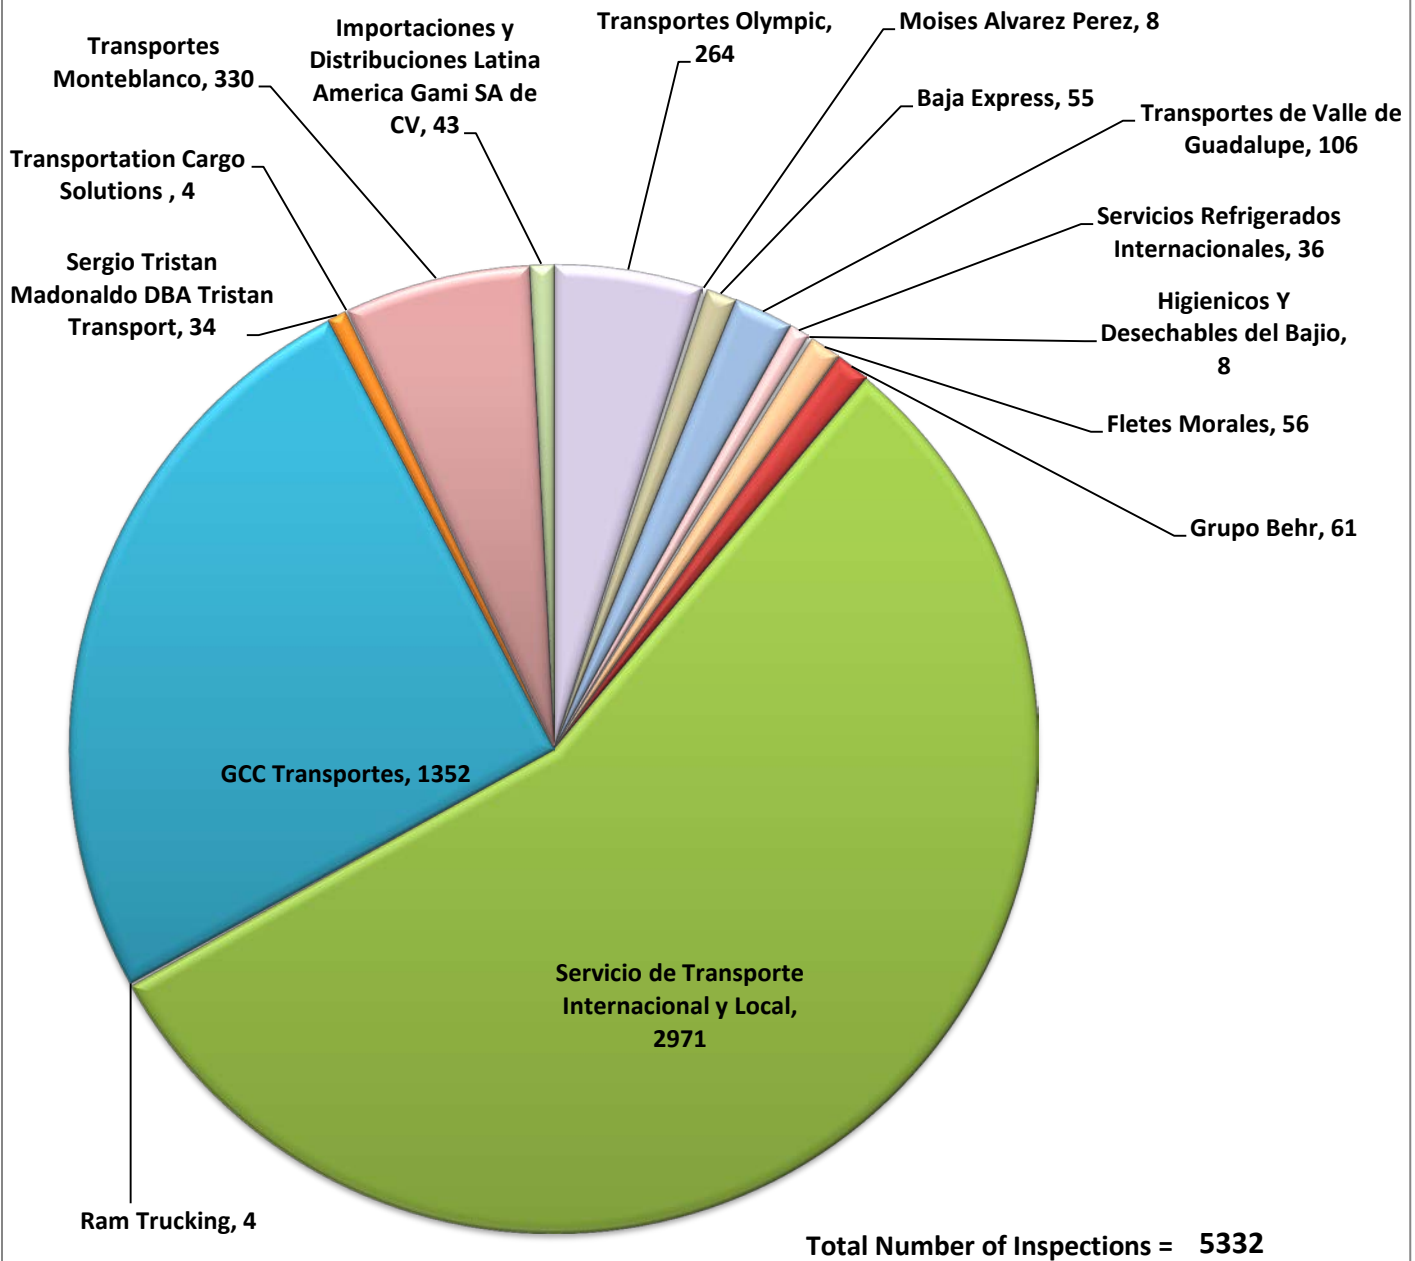

Number of Inspections

***Aggregate Data thru August 24, 2014**

Carrier Name	Number of Inspections
Transportes Olympic	264
Moises Alvarez Perez	8
Baja Express	55
Transportes de Valle de Guadalupe	106
Servicios Refrigerados Internacionales	36
Higienicos Y Desechables del Bajio	8
Fletes Morales	56
Grupo Behr	61
Servicio de Transporte Internacional y Local	2971
Ram Trucking	4
GCC Transportes	1352
Sergio Tristan Madonaldo DBA Tristan Transport	34
Transportation Cargo Solutions	4

Transportes Monteblanco	330
Importaciones y Distribuciones Latina America Gami SA de CV	43
Total Number of Inspections	5,332

*Aggregate Data thru August 24, 2014

Carrier Name	Number of Crossings
TRANSPORTES OLYMPIC	326
MOISES ALVAREZ PEREZ	8
BAJA EXPRESS TRANSPORTES SA DE CV	250
TRANSPORTES DEL VALLE DE GUADALUPE SA DE CV	497
SERVICIOS REFRIGERADOS INTERNACIONALES SA DE CV	155
HIGIENICOS Y DESECHABLES DEL BAJIO SA DE CV	9
JOSE GUADALUPE MORALES GUEVARA DBA FLETES MORALES	198
GRUPO BEHR	566

SERVICIOS DE TRANSPORTE INTERNACIONAL Y LOCAL	17535
RAM TRUCKING	5
GCC TRANSPORTE SA DE CV	5335
SERGIO TRISTAN MADONALDO DBA TRISTAN TRANSPORT	60
TRANSPORTATION AND CARGO SOLUTIONS	6
TRANSPORTES MONTEBLANCO	367
Importaciones y Distribuciones Latina America Gami SA de CV	42
Total Number of Crossings	25,359

*Aggregate Data thru August 24, 2014.

Southern Border States	Number of Miles
California	428,585.08
Arizona	12,693.66
New Mexico	49,922.48
Texas	656,395.72
Total Southern Border States Miles	1,147,597

Non-Border States Miles