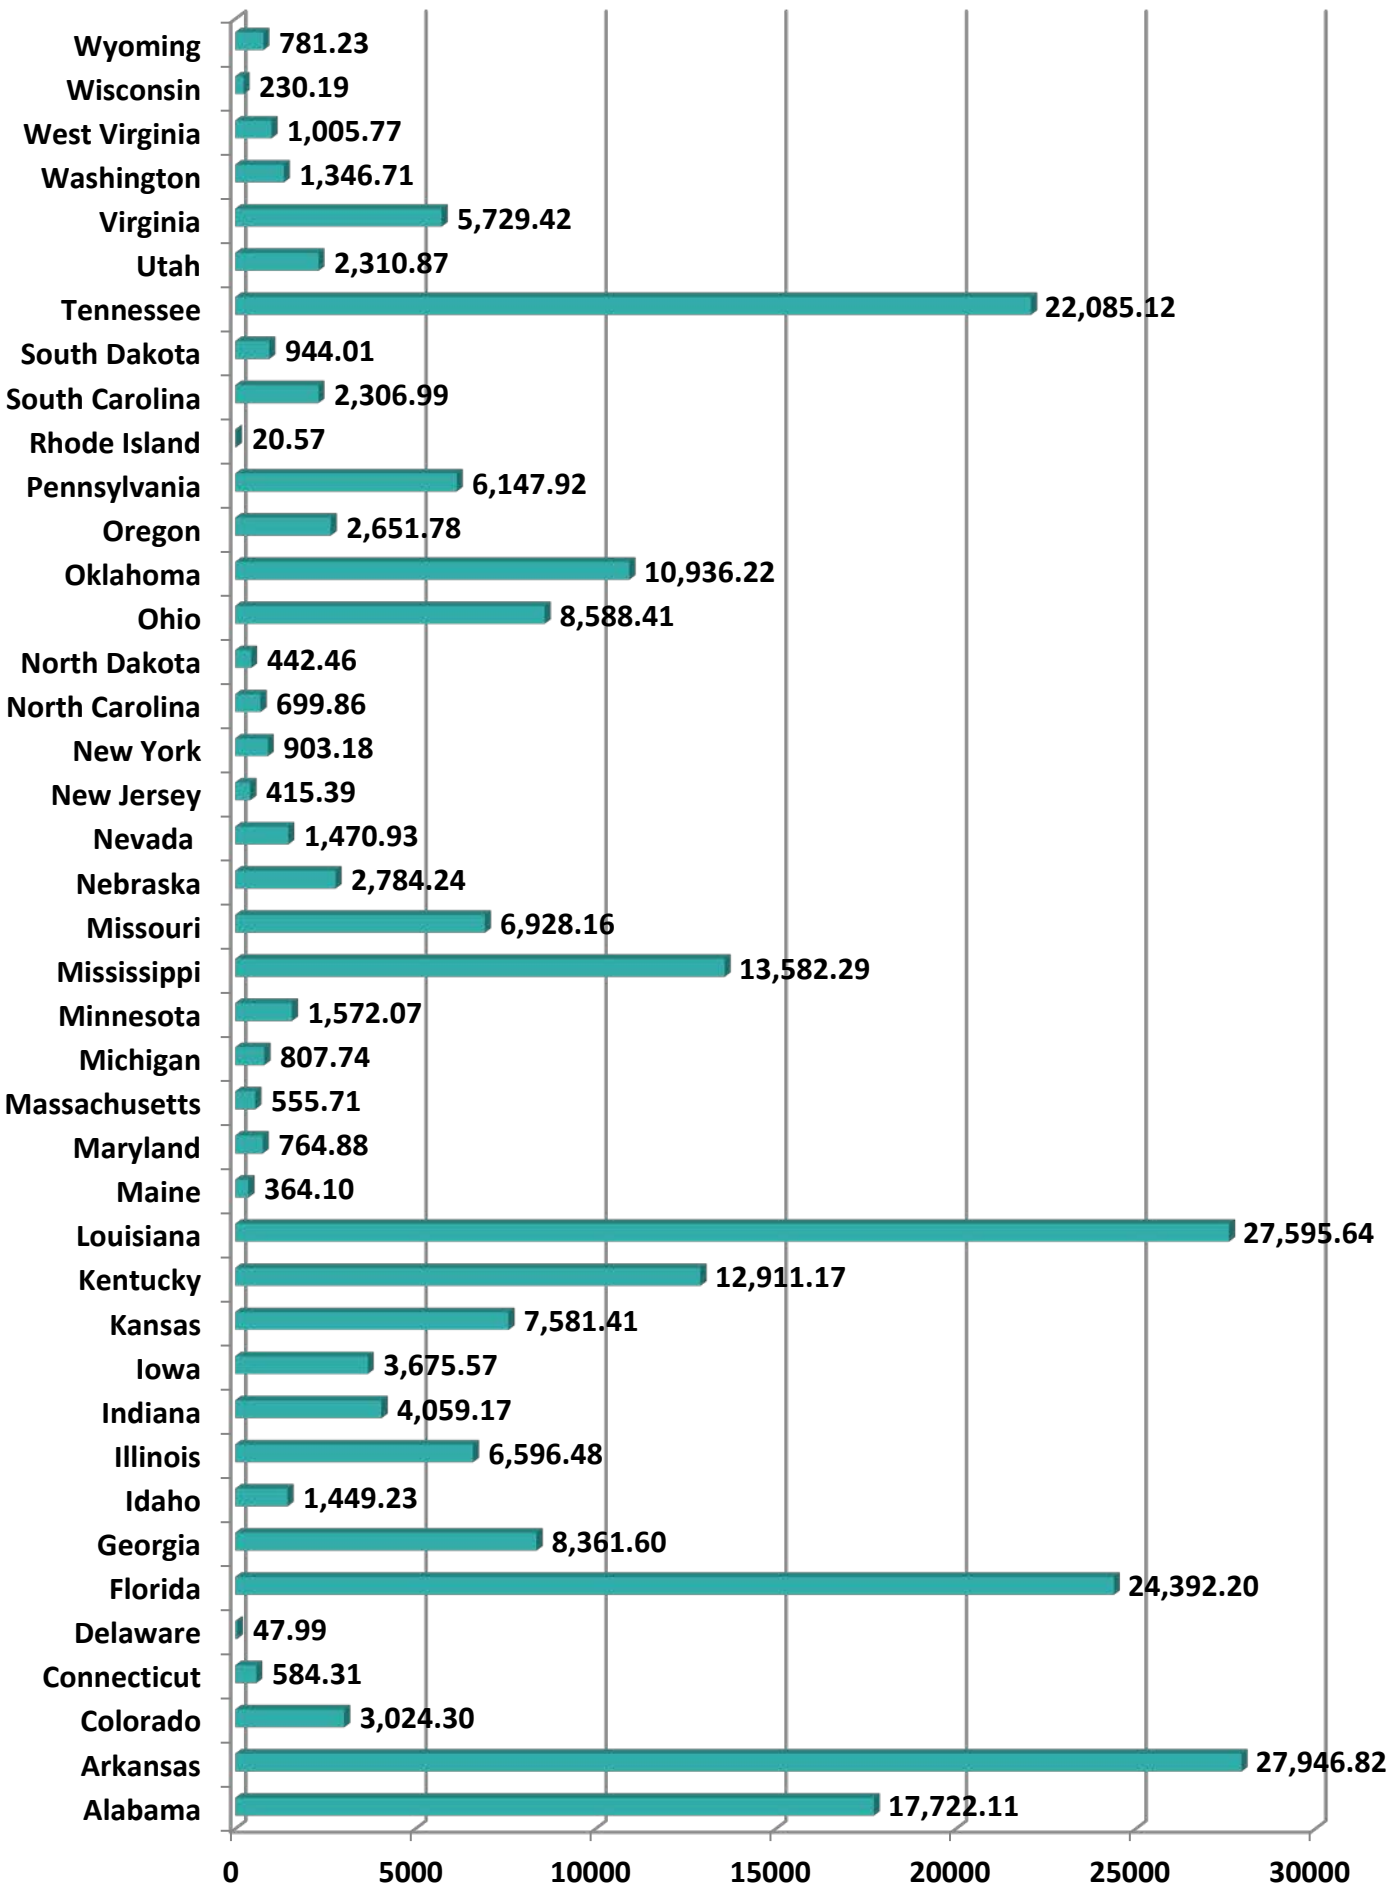

Transportes Monteblanco	330
Importaciones y Distribuciones Latina America Gami SA de CV	43
Total Number of Inspections	5,332

*Aggregate Data thru August 24, 2014

Carrier Name	Number of Crossings
TRANSPORTES OLYMPIC	326
MOISES ALVAREZ PEREZ	8
BAJA EXPRESS TRANSPORTES SA DE CV	250
TRANSPORTES DEL VALLE DE GUADALUPE SA DE CV	497
SERVICIOS REFRIGERADOS INTERNACIONALES SA DE CV	155
HIGIENICOS Y DESECHABLES DEL BAJIO SA DE CV	9
JOSE GUADALUPE MORALES GUEVARA DBA FLETES MORALES	198
GRUPO BEHR	566

SERVICIOS DE TRANSPORTE INTERNACIONAL Y LOCAL	17535
RAM TRUCKING	5
GCC TRANSPORTE SA DE CV	5335
SERGIO TRISTAN MADONALDO DBA TRISTAN TRANSPORT	60
TRANSPORTATION AND CARGO SOLUTIONS	6
TRANSPORTES MONTEBLANCO	367
Importaciones y Distribuciones Latina America Gami SA de CV	42
Total Number of Crossings	25,359

*Aggregate Data thru August 24, 2014.

Southern Border States	Number of Miles
California	428,585.08
Arizona	12,693.66
New Mexico	49,922.48
Texas	656,395.72
Total Southern Border States Miles	1,147,597

Non-Border States Miles

West Virginia	1,005.77
Wisconsin	230.19
Wyoming	781.23
Total Non-Border States Miles	242,324

*Aggregate Data thru August 24, 2014

Crossings Locations	
Eagle Pass, TX	33
Calexico, CA	4
Colombia	58
Laredo WTB, TX	667
Oro Grande, CA	1
Otay Mesa, CA	18760
Santa Teresa, NM	1989
Tecate, CA	496
Ysleta, TX	3351