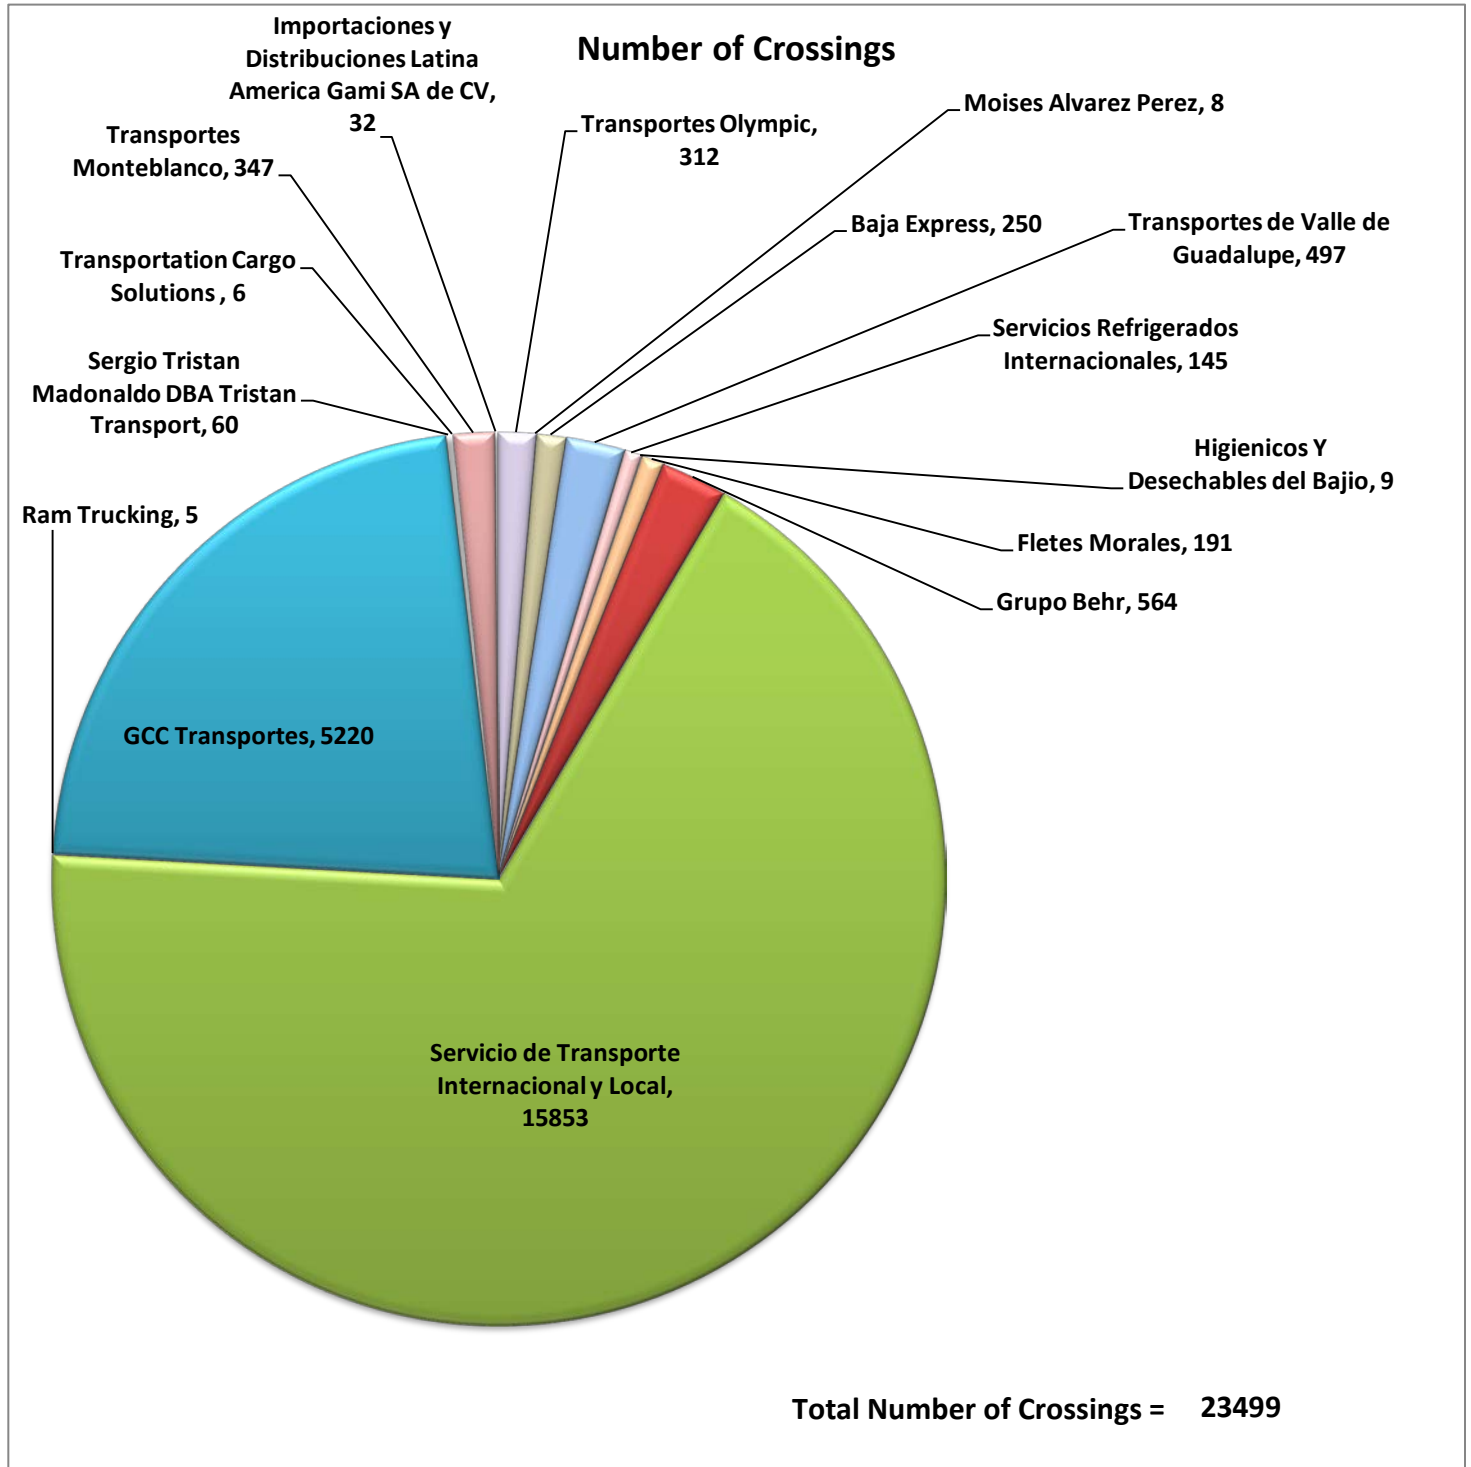

Number of Inspections

***Aggregate Data thru July 27, 2014**

Carrier Name	Number of Inspections
Transportes Olympic	254
Moises Alvarez Perez	8
Baja Express	55
Transportes de Valle de Guadalupe	106
Servicios Refrigerados Internacionales	34
Higienicos Y Desechables del Bajio	8
Fletes Morales	54
Grupo Behr	60
Servicio de Transporte Internacional y Local	2945
Ram Trucking	4
GCC Transportes	1335
Sergio Tristan Madonaldo DBA Tristan Transport	34
Transportation Cargo Solutions	4

Transportes Monteblanco	316
Importaciones y Distribuciones Latina America Gami SA de CV	31
Total Number of Inspections	5,248

*Aggregate Data thru July 27, 2014

Carrier Name	Number of Crossings
TRANSPORTES OLYMPIC	312
MOISES ALVAREZ PEREZ	8
BAJA EXPRESS TRANSPORTES SA DE CV	250
TRANSPORTES DEL VALLE DE GUADALUPE SA DE CV	497
SERVICIOS REFRIGERADOS INTERNACIONALES SA DE CV	145
HIGIENICOS Y DESECHABLES DEL BAJIO SA DE CV	9
JOSE GUADALUPE MORALES GUEVARA DBA FLETES MORALES	191
GRUPO BEHR	564

SERVICIOS DE TRANSPORTE INTERNACIONAL Y LOCAL	15853
RAM TRUCKING	5
GCC TRANSPORTE SA DE CV	5220
SERGIO TRISTAN MADONALDO DBA TRISTAN TRANSPORT	60
TRANSPORTATION AND CARGO SOLUTIONS	6
TRANSPORTES MONTEBLANCO	347
Importaciones y Distribuciones Latina America Gami SA de CV	32
Total Number of Crossings	23,499

*Aggregate Data thru July 27, 2014. Revised September 10, 2014.

Southern Border States	Number of Miles
California	403,283.79
Arizona	11,467.45
New Mexico	43,423.35
Texas	621,115.92
Total Southern Border States Miles	1,079,291