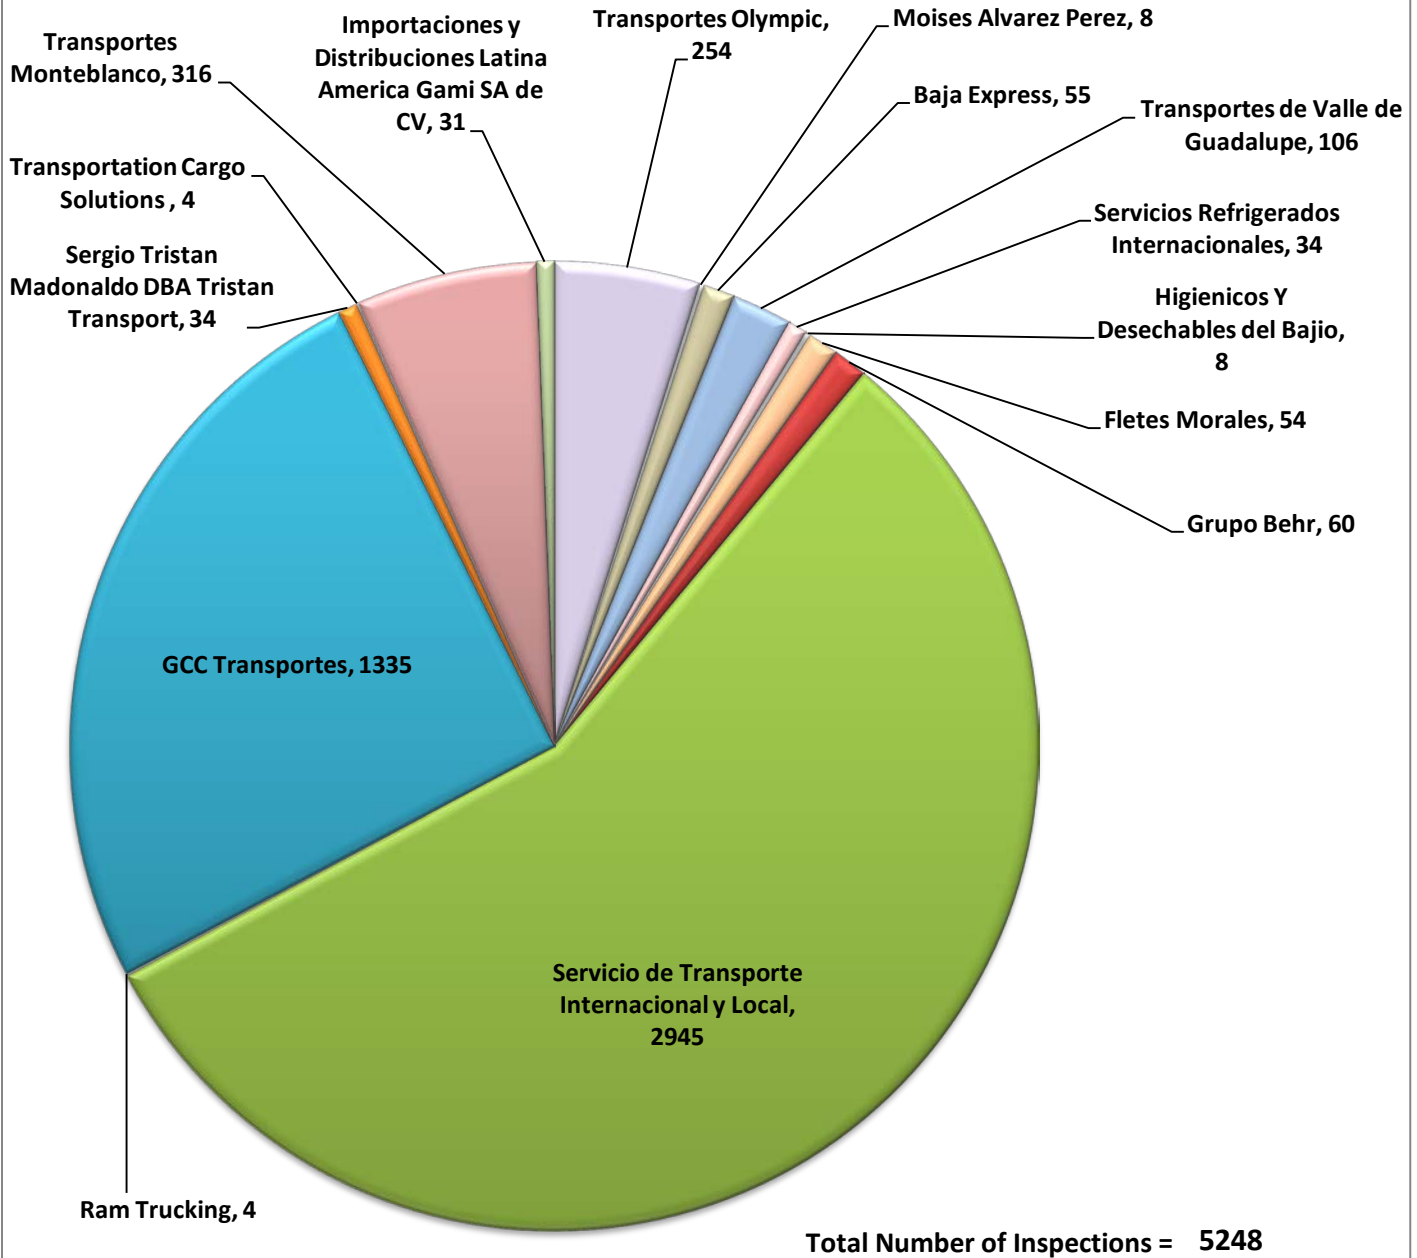

Number of Inspections

***Aggregate Data thru July 27, 2014**

Carrier Name	Number of Inspections
Transportes Olympic	254
Moises Alvarez Perez	8
Baja Express	55
Transportes de Valle de Guadalupe	106
Servicios Refrigerados Internacionales	34
Higienicos Y Desechables del Bajio	8
Fletes Morales	54
Grupo Behr	60
Servicio de Transporte Internacional y Local	2945
Ram Trucking	4
GCC Transportes	1335
Sergio Tristan Madonaldo DBA Tristan Transport	34
Transportation Cargo Solutions	4

Transportes Monteblanco	316
Importaciones y Distribuciones Latina America Gami SA de CV	31
Total Number of Inspections	5,248

*Aggregate Data thru July 27, 2014

Carrier Name	Number of Crossings
TRANSPORTES OLYMPIC	312
MOISES ALVAREZ PEREZ	8
BAJA EXPRESS TRANSPORTES SA DE CV	250
TRANSPORTES DEL VALLE DE GUADALUPE SA DE CV	497
SERVICIOS REFRIGERADOS INTERNACIONALES SA DE CV	145
HIGIENICOS Y DESECHABLES DEL BAJIO SA DE CV	9
JOSE GUADALUPE MORALES GUEVARA DBA FLETES MORALES	191
GRUPO BEHR	564

SERVICIOS DE TRANSPORTE INTERNACIONAL Y LOCAL	15853
RAM TRUCKING	5
GCC TRANSPORTE SA DE CV	5220
SERGIO TRISTAN MADONALDO DBA TRISTAN TRANSPORT	60
TRANSPORTATION AND CARGO SOLUTIONS	6
TRANSPORTES MONTEBLANCO	347
Importaciones y Distribuciones Latina America Gami SA de CV	32
Total Number of Crossings	23,499

*Aggregate Data thru July 27, 2014. Revised September 10, 2014.

Southern Border States	Number of Miles
California	403,283.79
Arizona	11,467.45
New Mexico	43,423.35
Texas	621,115.92
Total Southern Border States Miles	1,079,291