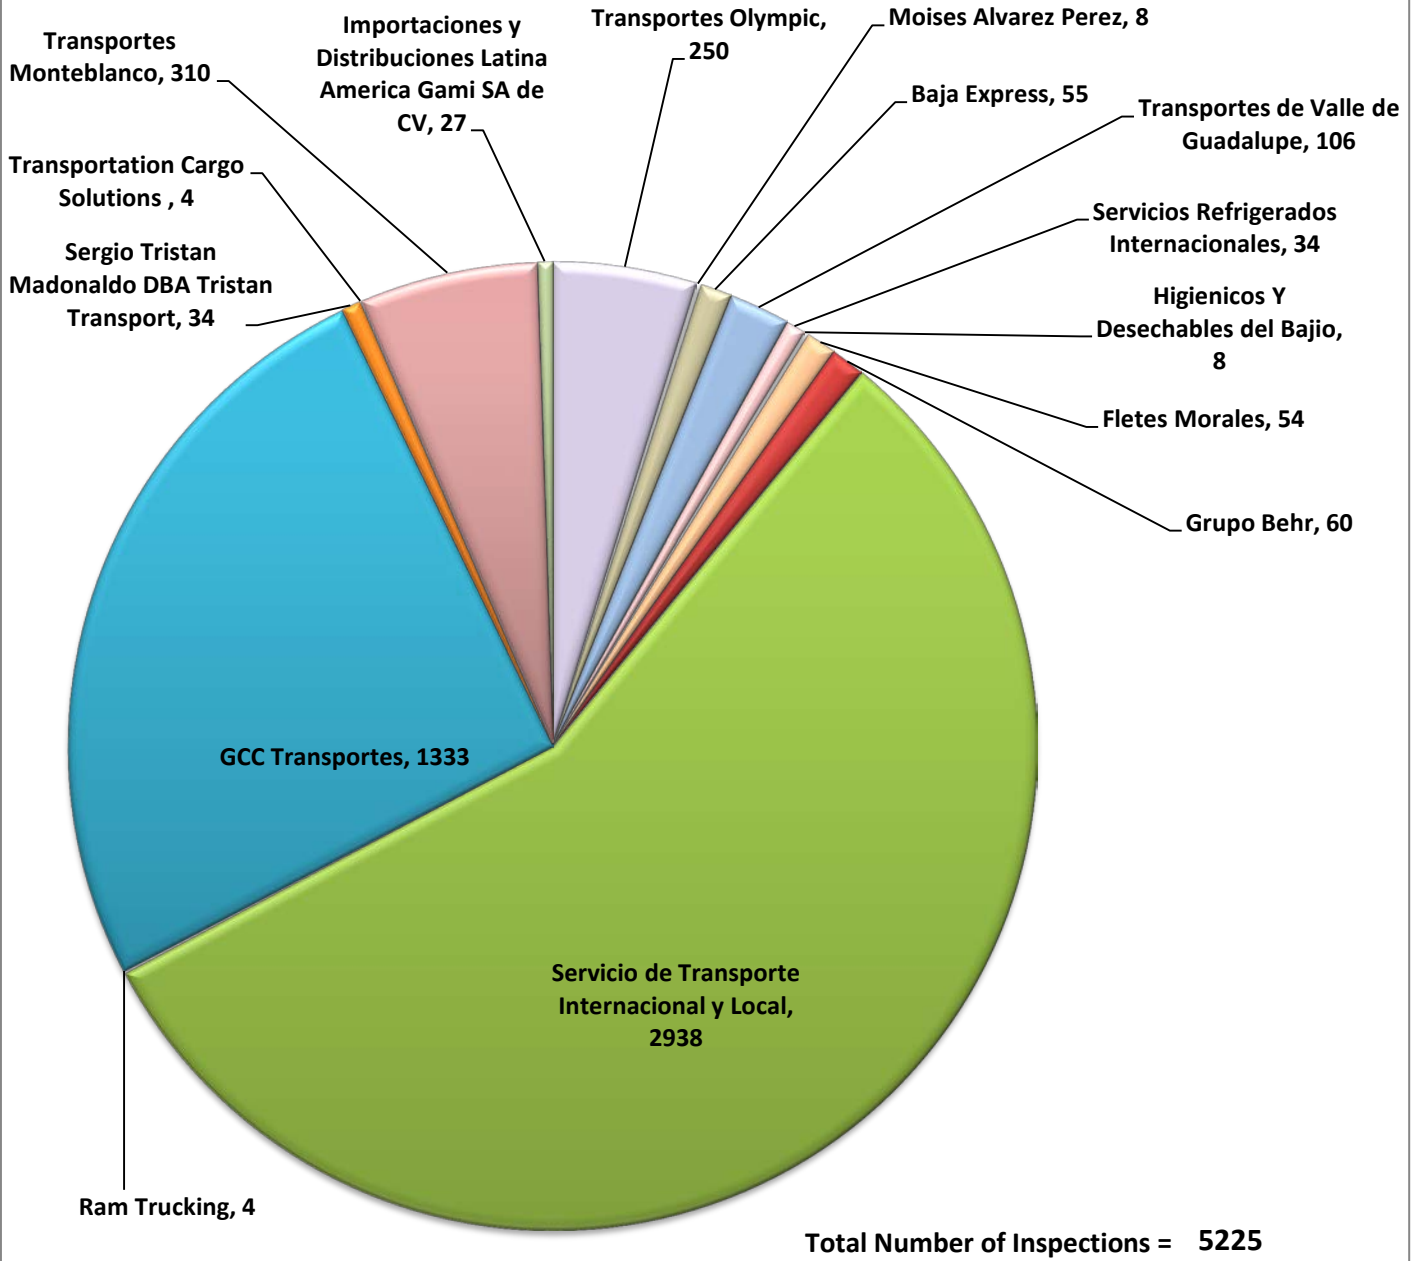

## Number of Inspections

**\*Aggregate Data thru July 20, 2014**

Carrier Name	Number of Inspections
Transportes Olympic	250
Moises Alvarez Perez	8
Baja Express	55
Transportes de Valle de Guadalupe	106
Servicios Refrigerados Internacionales	34
Higienicos Y Desechables del Bajio	8
Fletes Morales	54
Grupo Behr	60
Servicio de Transporte Internacional y Local	2938
Ram Trucking	4
GCC Transportes	1333
Sergio Tristan Madonaldo DBA Tristan Transport	34
Transportation Cargo Solutions	4

Transportes Monteblanco	310
Importaciones y Distribuciones Latina America Gami SA de CV	27
<b>Total Number of Inspections</b>	<b>5,225</b>

\*Aggregate Data thru July 20, 2014

Carrier Name	Number of Crossings
TRANSPORTES OLYMPIC	308
MOISES ALVAREZ PEREZ	8
BAJA EXPRESS TRANSPORTES SA DE CV	250
TRANSPORTES DEL VALLE DE GUADALUPE SA DE CV	496
SERVICIOS REFRIGERADOS INTERNACIONALES SA DE CV	144
HIGIENICOS Y DESECHABLES DEL BAJIO SA DE CV	9
JOSE GUADALUPE MORALES GUEVARA DBA FLETES MORALES	189
GRUPO BEHR	563

SERVICIOS DE TRANSPORTE INTERNACIONAL Y LOCAL	15428
RAM TRUCKING	5
GCC TRANSPORTE SA DE CV	5192
SERGIO TRISTAN MADONALDO DBA TRISTAN TRANSPORT	60
TRANSPORTATION AND CARGO SOLUTIONS	7
TRANSPORTES MONTEBLANCO	341
Importaciones y Distribuciones Latina America Gami SA de CV	28
<b>Total Number of Crossings</b>	<b>23,028</b>

\*Aggregate Data thru July 20, 2014

Southern Border States	Number of Miles
California	391,943.52
Arizona	11,467.45
New Mexico	41,267.72
Texas	611,984.17
<b>Total Southern Border States Miles</b>	<b>1,056,663</b>