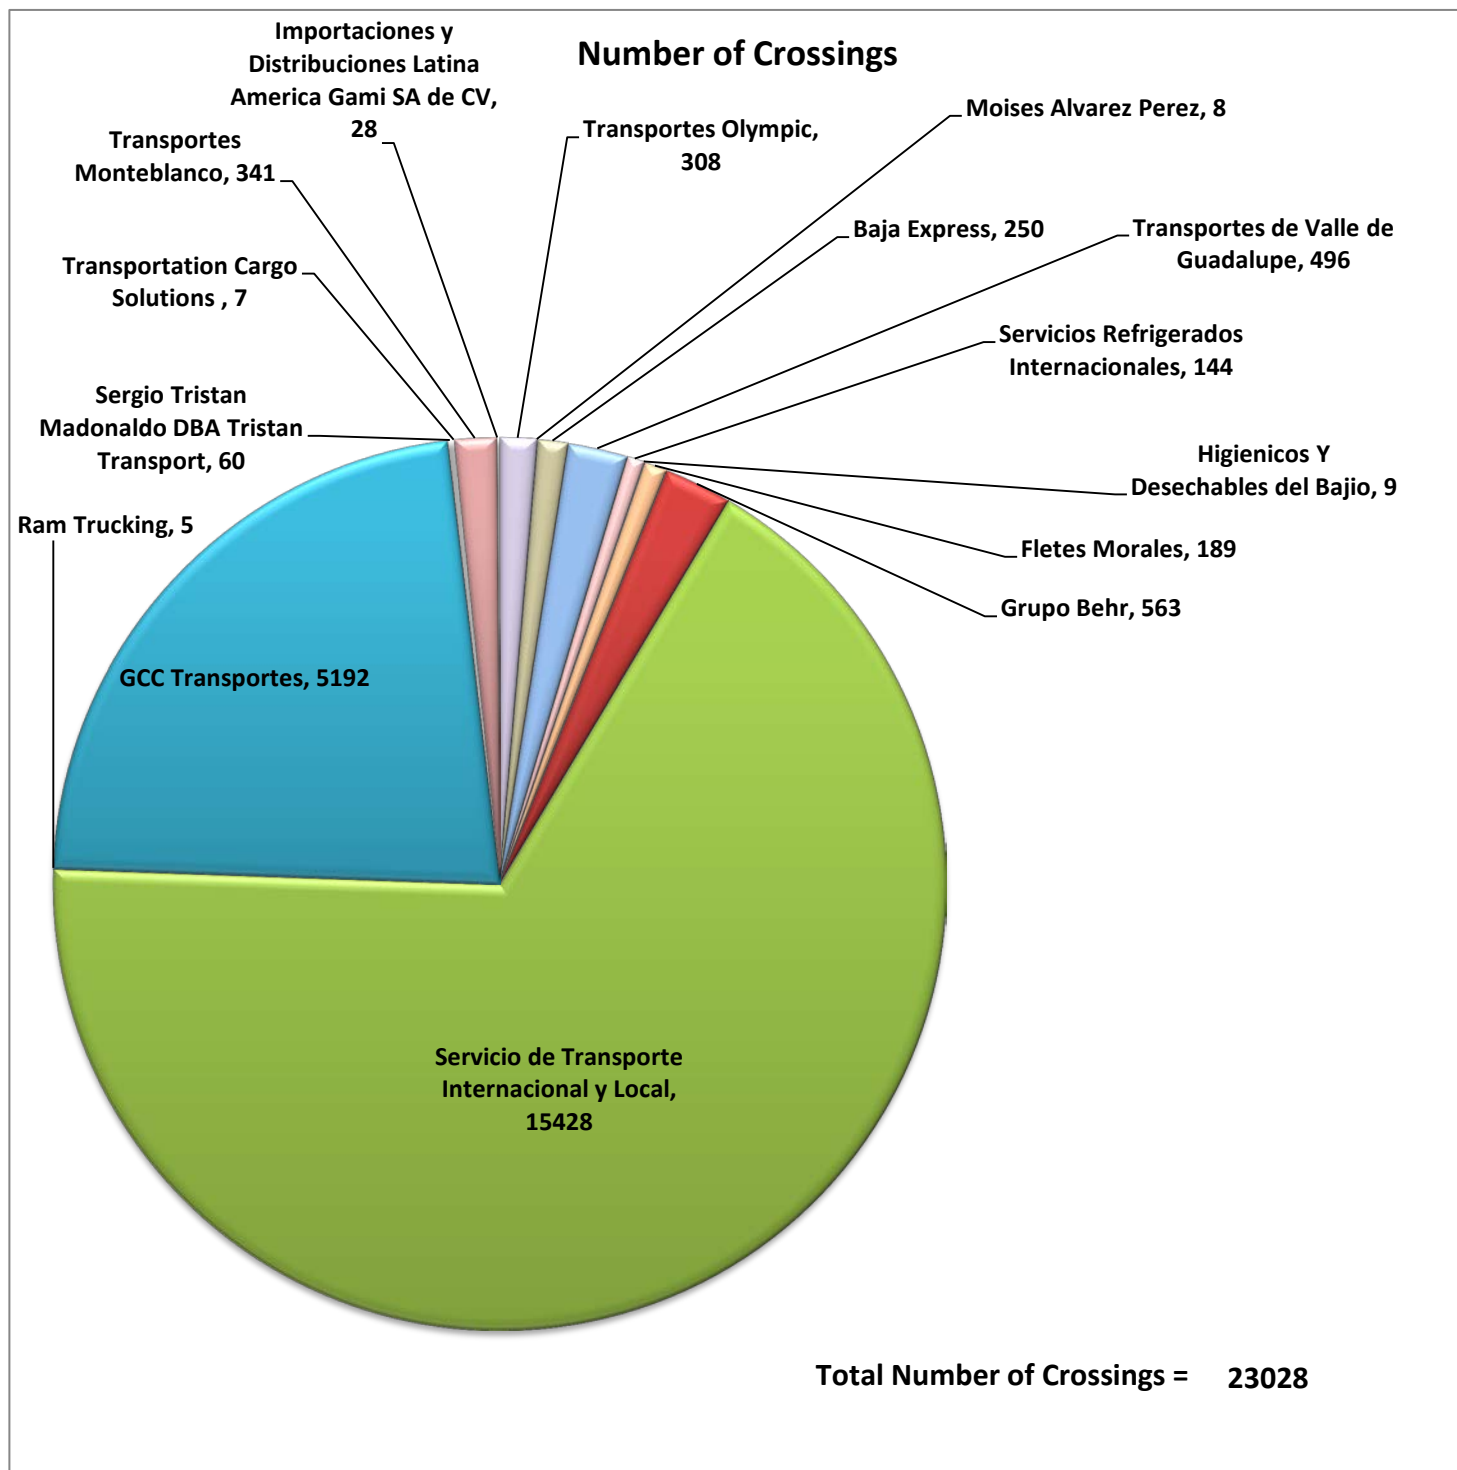

## Number of Inspections

**\*Aggregate Data thru July 20, 2014**

Carrier Name	Number of Inspections
Transportes Olympic	250
Moises Alvarez Perez	8
Baja Express	55
Transportes de Valle de Guadalupe	106
Servicios Refrigerados Internacionales	34
Higienicos Y Desechables del Bajio	8
Fletes Morales	54
Grupo Behr	60
Servicio de Transporte Internacional y Local	2938
Ram Trucking	4
GCC Transportes	1333
Sergio Tristan Madonaldo DBA Tristan Transport	34
Transportation Cargo Solutions	4

Transportes Monteblanco	310
Importaciones y Distribuciones Latina America Gami SA de CV	27
<b>Total Number of Inspections</b>	<b>5,225</b>

\*Aggregate Data thru July 20, 2014

Carrier Name	Number of Crossings
TRANSPORTES OLYMPIC	308
MOISES ALVAREZ PEREZ	8
BAJA EXPRESS TRANSPORTES SA DE CV	250
TRANSPORTES DEL VALLE DE GUADALUPE SA DE CV	496
SERVICIOS REFRIGERADOS INTERNACIONALES SA DE CV	144
HIGIENICOS Y DESECHABLES DEL BAJIO SA DE CV	9
JOSE GUADALUPE MORALES GUEVARA DBA FLETES MORALES	189
GRUPO BEHR	563

SERVICIOS DE TRANSPORTE INTERNACIONAL Y LOCAL	15428
RAM TRUCKING	5
GCC TRANSPORTE SA DE CV	5192
SERGIO TRISTAN MADONALDO DBA TRISTAN TRANSPORT	60
TRANSPORTATION AND CARGO SOLUTIONS	7
TRANSPORTES MONTEBLANCO	341
Importaciones y Distribuciones Latina America Gami SA de CV	28
<b>Total Number of Crossings</b>	<b>23,028</b>

\*Aggregate Data thru July 20, 2014

Southern Border States	Number of Miles
California	391,943.52
Arizona	11,467.45
New Mexico	41,267.72
Texas	611,984.17
<b>Total Southern Border States Miles</b>	<b>1,056,663</b>