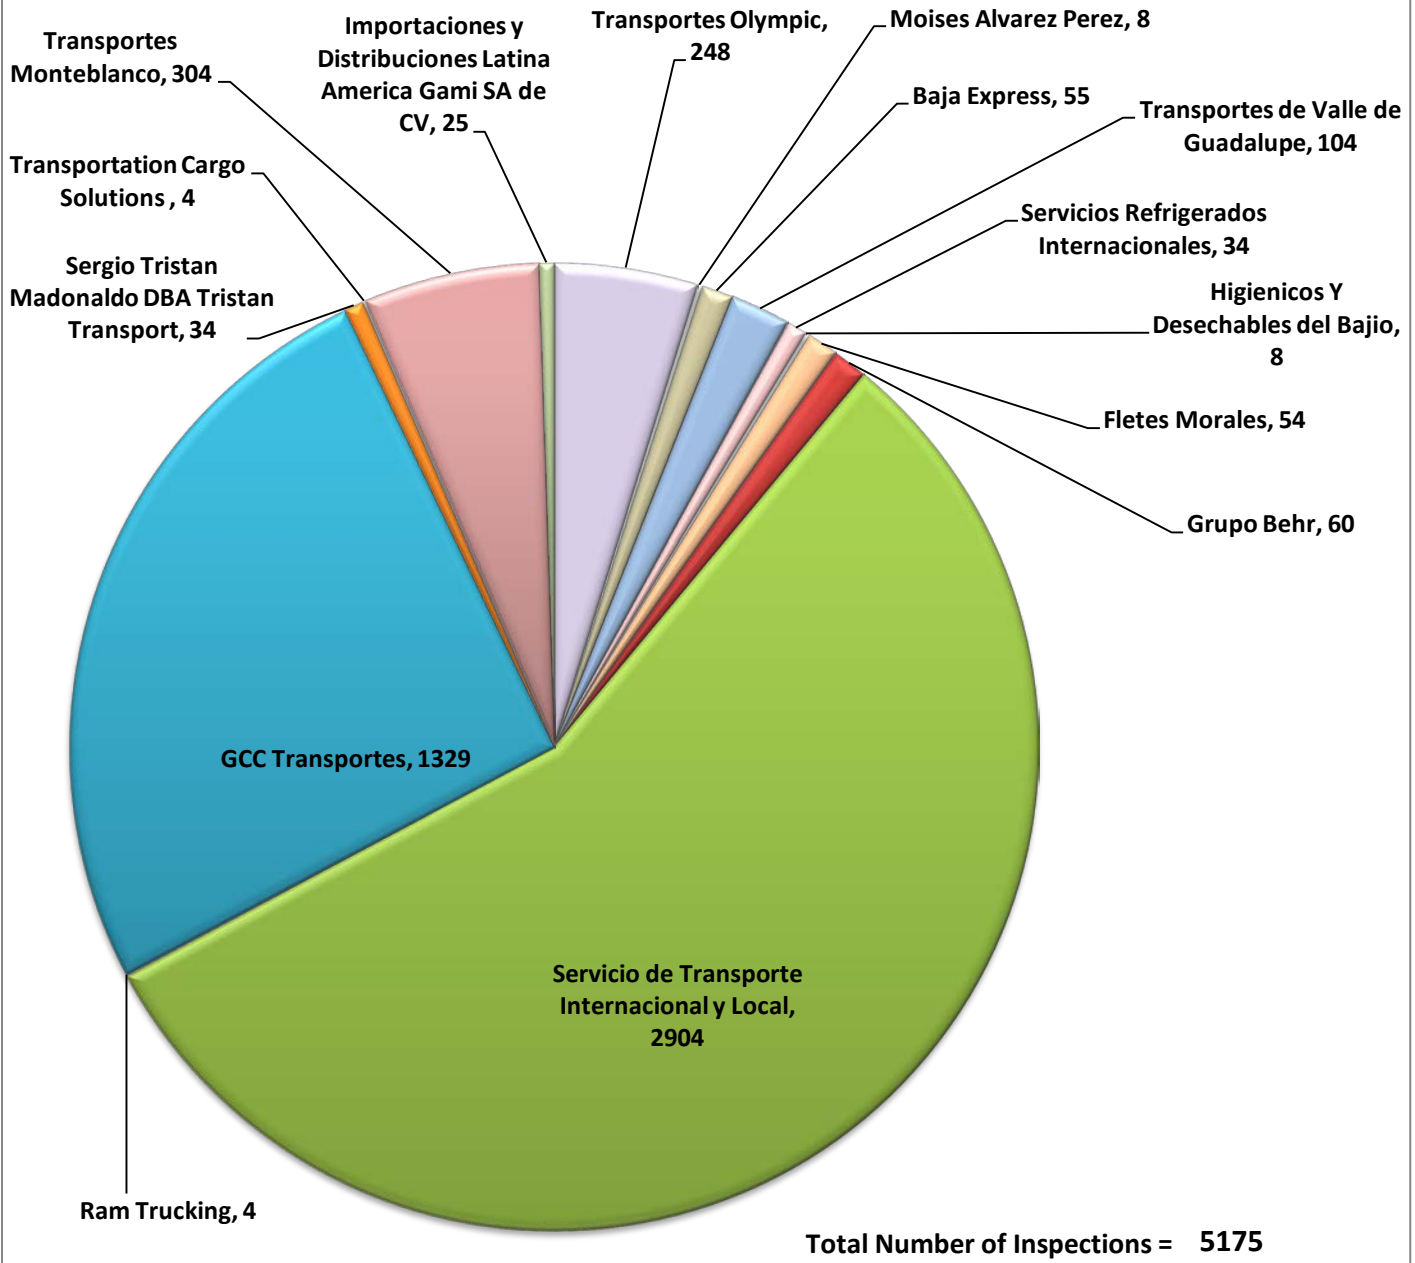

Number of Inspections

***Aggregate Data thru July 13, 2014**

Carrier Name	Number of Inspections
Transportes Olympic	248
Moises Alvarez Perez	8
Baja Express	55
Transportes de Valle de Guadalupe	104
Servicios Refrigerados Internacionales	34
Higienicos Y Desechables del Bajio	8
Fletes Morales	54
Grupo Behr	60
Servicio de Transporte Internacional y Local	2904
Ram Trucking	4
GCC Transportes	1329
Sergio Tristan Madonaldo DBA Tristan Transport	34
Transportation Cargo Solutions	4

Transportes Monteblanco	304
Importaciones y Distribuciones Latina America Gami SA de CV	25
Total Number of Inspections	5,175

*Aggregate Data thru July 13, 2014

Carrier Name	Number of Crossings
TRANSPORTES OLYMPIC	306
MOISES ALVAREZ PEREZ	8
BAJA EXPRESS TRANSPORTES SA DE CV	250
TRANSPORTES DEL VALLE DE GUADALUPE SA DE CV	488
SERVICIOS REFRIGERADOS INTERNACIONALES SA DE CV	142
HIGIENICOS Y DESECHABLES DEL BAJIO SA DE CV	9
JOSE GUADALUPE MORALES GUEVARA DBA FLETES MORALES	187
GRUPO BEHR	562

SERVICIOS DE TRANSPORTE INTERNACIONAL Y LOCAL	15070
RAM TRUCKING	5
GCC TRANSPORTE SA DE CV	5153
SERGIO TRISTAN MADONALDO DBA TRISTAN TRANSPORT	60
TRANSPORTATION AND CARGO SOLUTIONS	7
TRANSPORTES MONTEBLANCO	335
Importaciones y Distribuciones Latina America Gami SA de CV	26
Total Number of Crossings	22,608

*Aggregate Data thru July 13, 2014. Revised September 10, 2014.

Southern Border States	Number of Miles
California	392,577.67
Arizona	11,467.45
New Mexico	40,995.13
Texas	603,363.83
Total Southern Border States Miles	1,048,404