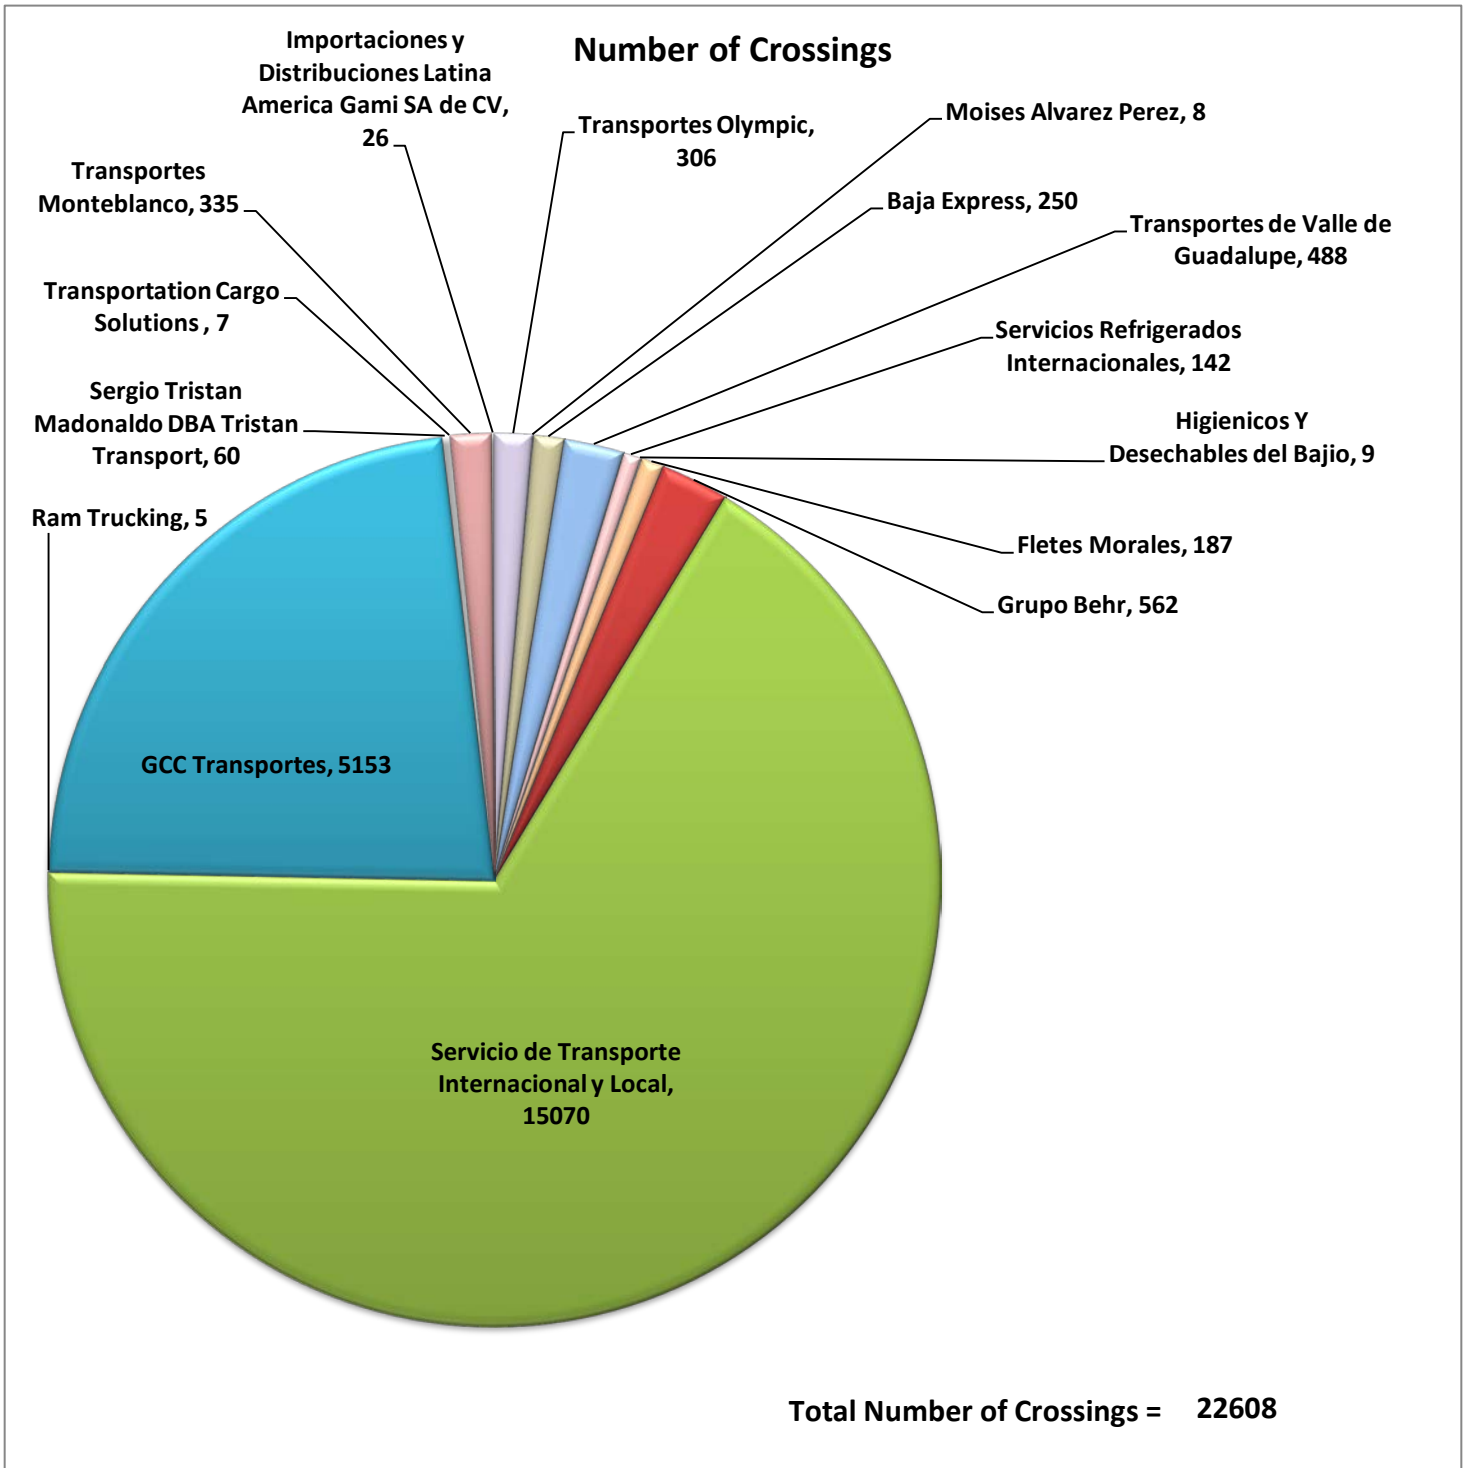

Number of Inspections

***Aggregate Data thru July 13, 2014**

Carrier Name	Number of Inspections
Transportes Olympic	248
Moises Alvarez Perez	8
Baja Express	55
Transportes de Valle de Guadalupe	104
Servicios Refrigerados Internacionales	34
Higienicos Y Desechables del Bajio	8
Fletes Morales	54
Grupo Behr	60
Servicio de Transporte Internacional y Local	2904
Ram Trucking	4
GCC Transportes	1329
Sergio Tristan Madonaldo DBA Tristan Transport	34
Transportation Cargo Solutions	4

Transportes Monteblanco	304
Importaciones y Distribuciones Latina America Gami SA de CV	25
Total Number of Inspections	5,175

*Aggregate Data thru July 13, 2014

Carrier Name	Number of Crossings
TRANSPORTES OLYMPIC	306
MOISES ALVAREZ PEREZ	8
BAJA EXPRESS TRANSPORTES SA DE CV	250
TRANSPORTES DEL VALLE DE GUADALUPE SA DE CV	488
SERVICIOS REFRIGERADOS INTERNACIONALES SA DE CV	142
HIGIENICOS Y DESECHABLES DEL BAJIO SA DE CV	9
JOSE GUADALUPE MORALES GUEVARA DBA FLETES MORALES	187
GRUPO BEHR	562

SERVICIOS DE TRANSPORTE INTERNACIONAL Y LOCAL	15070
RAM TRUCKING	5
GCC TRANSPORTE SA DE CV	5153
SERGIO TRISTAN MADONALDO DBA TRISTAN TRANSPORT	60
TRANSPORTATION AND CARGO SOLUTIONS	7
TRANSPORTES MONTEBLANCO	335
Importaciones y Distribuciones Latina America Gami SA de CV	26
Total Number of Crossings	22,608

*Aggregate Data thru July 13, 2014. Revised September 10, 2014.

Southern Border States	Number of Miles
California	392,577.67
Arizona	11,467.45
New Mexico	40,995.13
Texas	603,363.83
Total Southern Border States Miles	1,048,404