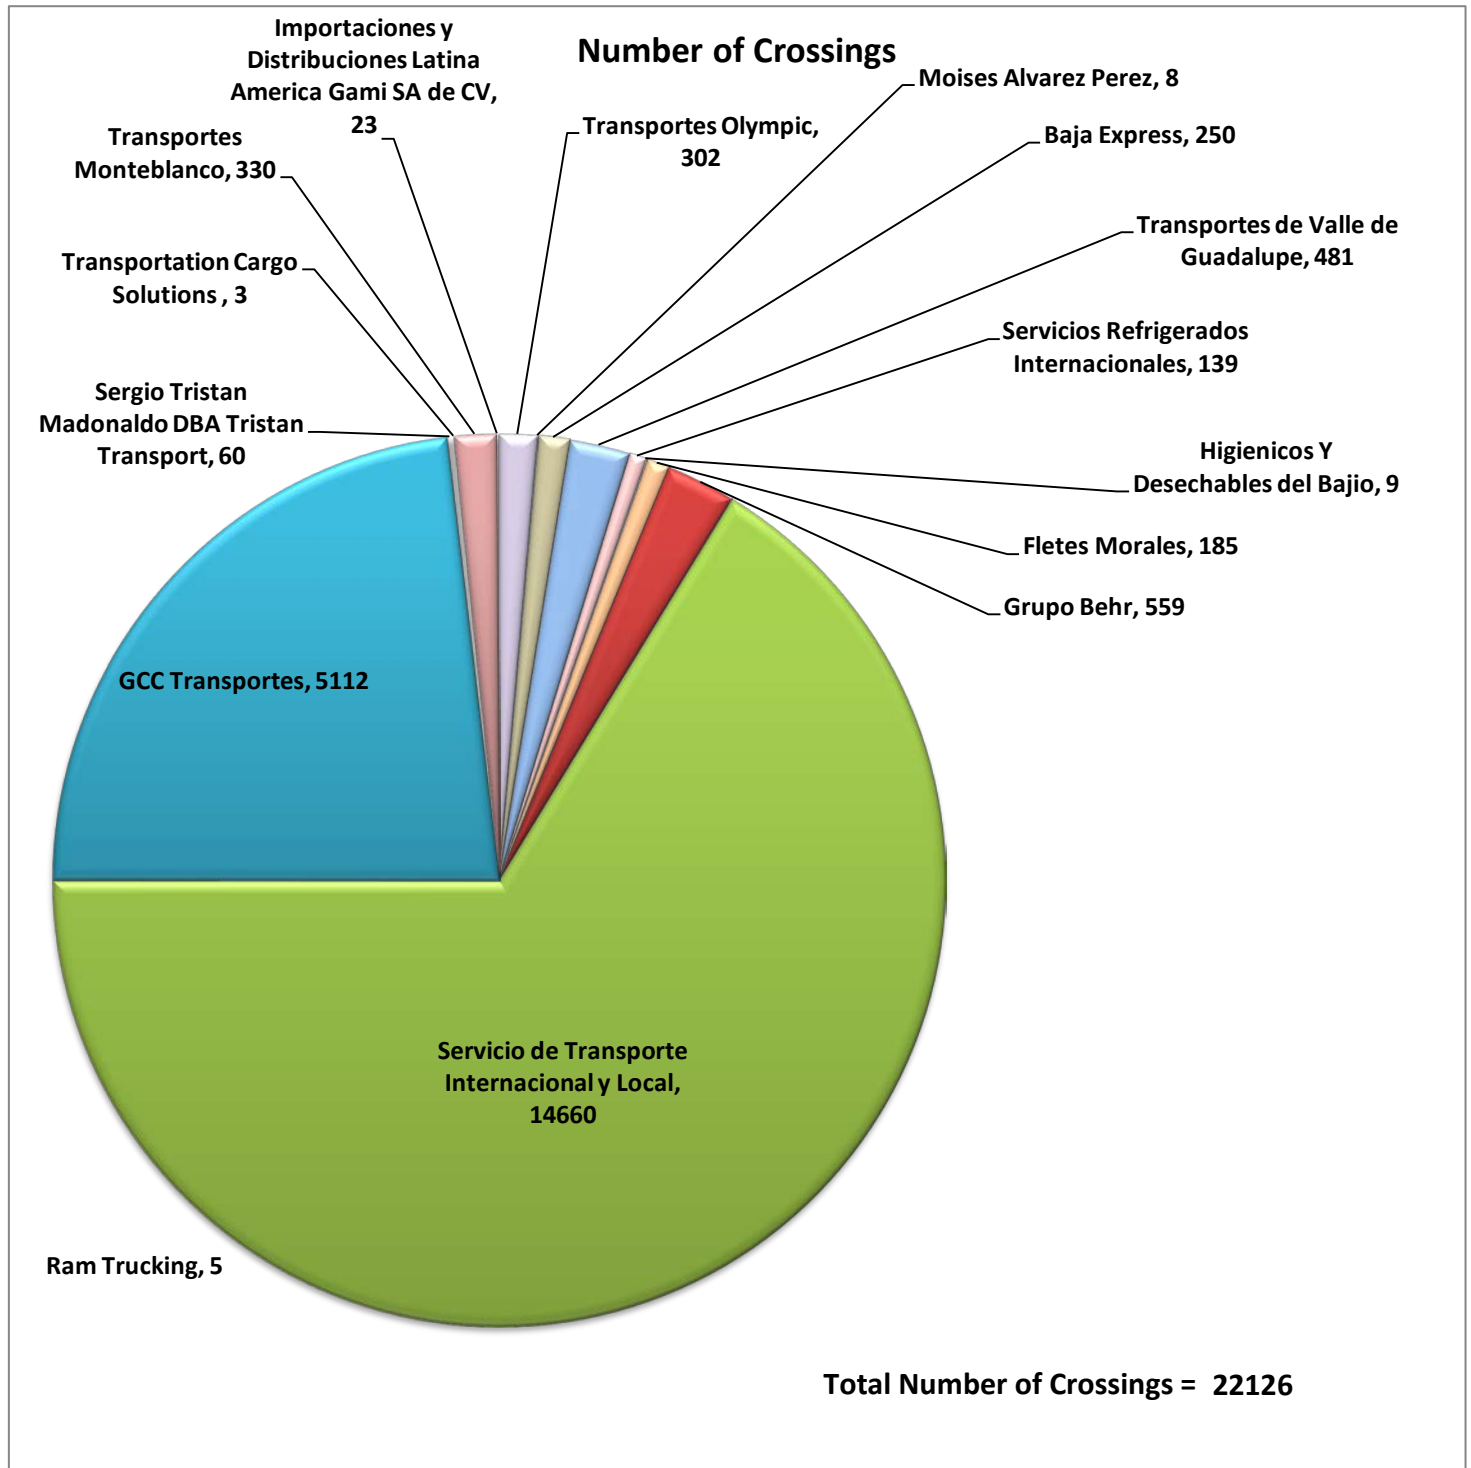

Number of Inspections

***Aggregate Data thru July 6, 2014**

Carrier Name	Number of Inspections
Transportes Olympic	245
Moises Alvarez Perez	8
Baja Express	55
Transportes de Valle de Guadalupe	104
Servicios Refrigerados Internacionales	34
Higienicos Y Desechables del Bajio	8
Fletes Morales	54
Grupo Behr	60
Servicio de Transporte Internacional y Local	2895
Ram Trucking	4
GCC Transportes	1322
Sergio Tristan Madonaldo DBA Tristan Transport	34
Transportation Cargo Solutions	1

Transportes Monteblanco	300
Importaciones y Distribuciones Latina America Gami SA de CV	22
Total Number of Inspections	5,146

*Aggregate Data thru July 6, 2014

Carrier Name	Number of Crossings
TRANSPORTES OLYMPIC	302
MOISES ALVAREZ PEREZ	8
BAJA EXPRESS TRANSPORTES SA DE CV	250
TRANSPORTES DEL VALLE DE GUADALUPE SA DE CV	481
SERVICIOS REFRIGERADOS INTERNACIONALES SA DE CV	139
HIGIENICOS Y DESECHABLES DEL BAJIO SA DE CV	9
JOSE GUADALUPE MORALES GUEVARA DBA FLETES MORALES	185
GRUPO BEHR	559

SERVICIOS DE TRANSPORTE INTERNACIONAL Y LOCAL	14660
RAM TRUCKING	5
GCC TRANSPORTE SA DE CV	5112
SERGIO TRISTAN MADONALDO DBA TRISTAN TRANSPORT	60
TRANSPORTATION AND CARGO SOLUTIONS	3
TRANSPORTES MONTEBLANCO	330
Importaciones y Distribuciones Latina America Gami SA de CV	23
Total Number of Crossings	22,126

*Aggregate Data thru July 6, 2014. Revised September 10, 2014.

Southern Border States	Number of Miles
California	384,340.16
Arizona	11,053.09
New Mexico	40,576.03
Texas	593,335.26
Total Southern Border States Miles	1,029,305