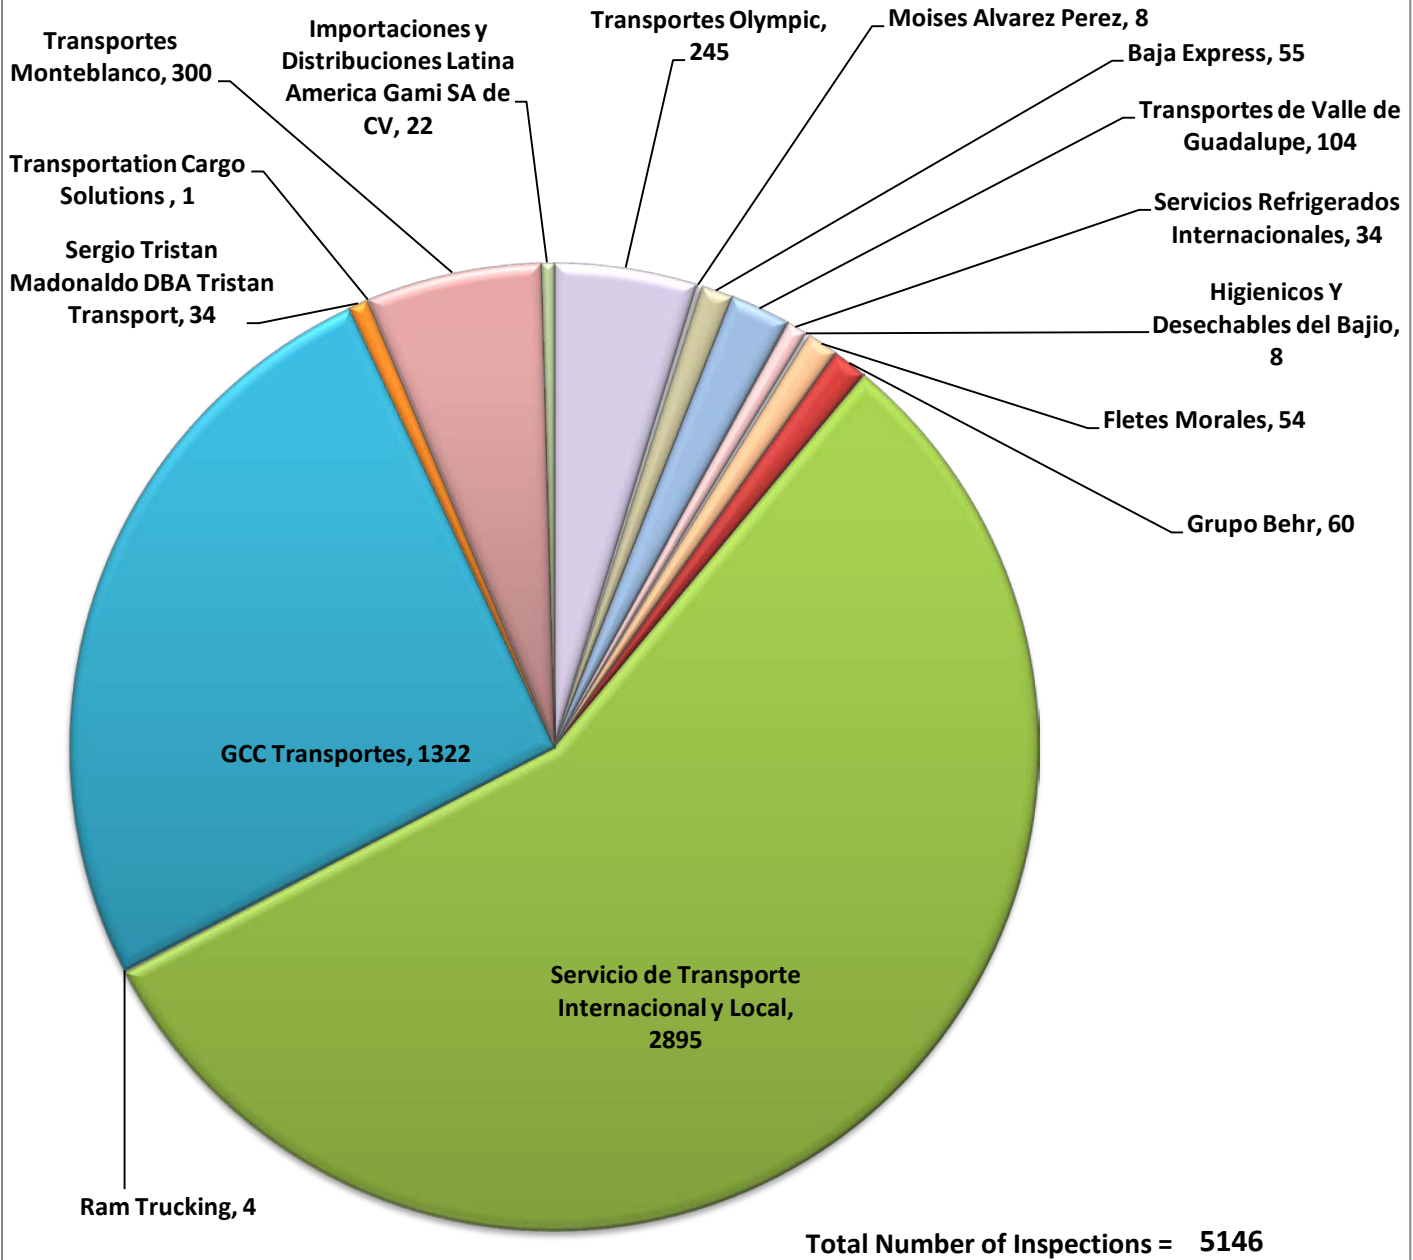

Number of Inspections

***Aggregate Data thru July 6, 2014**

Carrier Name	Number of Inspections
Transportes Olympic	245
Moises Alvarez Perez	8
Baja Express	55
Transportes de Valle de Guadalupe	104
Servicios Refrigerados Internacionales	34
Higienicos Y Desechables del Bajio	8
Fletes Morales	54
Grupo Behr	60
Servicio de Transporte Internacional y Local	2895
Ram Trucking	4
GCC Transportes	1322
Sergio Tristan Madonaldo DBA Tristan Transport	34
Transportation Cargo Solutions	1

Transportes Monteblanco	300
Importaciones y Distribuciones Latina America Gami SA de CV	22
Total Number of Inspections	5,146

*Aggregate Data thru July 6, 2014

Carrier Name	Number of Crossings
TRANSPORTES OLYMPIC	302
MOISES ALVAREZ PEREZ	8
BAJA EXPRESS TRANSPORTES SA DE CV	250
TRANSPORTES DEL VALLE DE GUADALUPE SA DE CV	481
SERVICIOS REFRIGERADOS INTERNACIONALES SA DE CV	139
HIGIENICOS Y DESECHABLES DEL BAJIO SA DE CV	9
JOSE GUADALUPE MORALES GUEVARA DBA FLETES MORALES	185
GRUPO BEHR	559

SERVICIOS DE TRANSPORTE INTERNACIONAL Y LOCAL	14660
RAM TRUCKING	5
GCC TRANSPORTE SA DE CV	5112
SERGIO TRISTAN MADONALDO DBA TRISTAN TRANSPORT	60
TRANSPORTATION AND CARGO SOLUTIONS	3
TRANSPORTES MONTEBLANCO	330
Importaciones y Distribuciones Latina America Gami SA de CV	23
Total Number of Crossings	22,126

*Aggregate Data thru July 6, 2014. Revised September 10, 2014.

Southern Border States	Number of Miles
California	384,340.16
Arizona	11,053.09
New Mexico	40,576.03
Texas	593,335.26
Total Southern Border States Miles	1,029,305