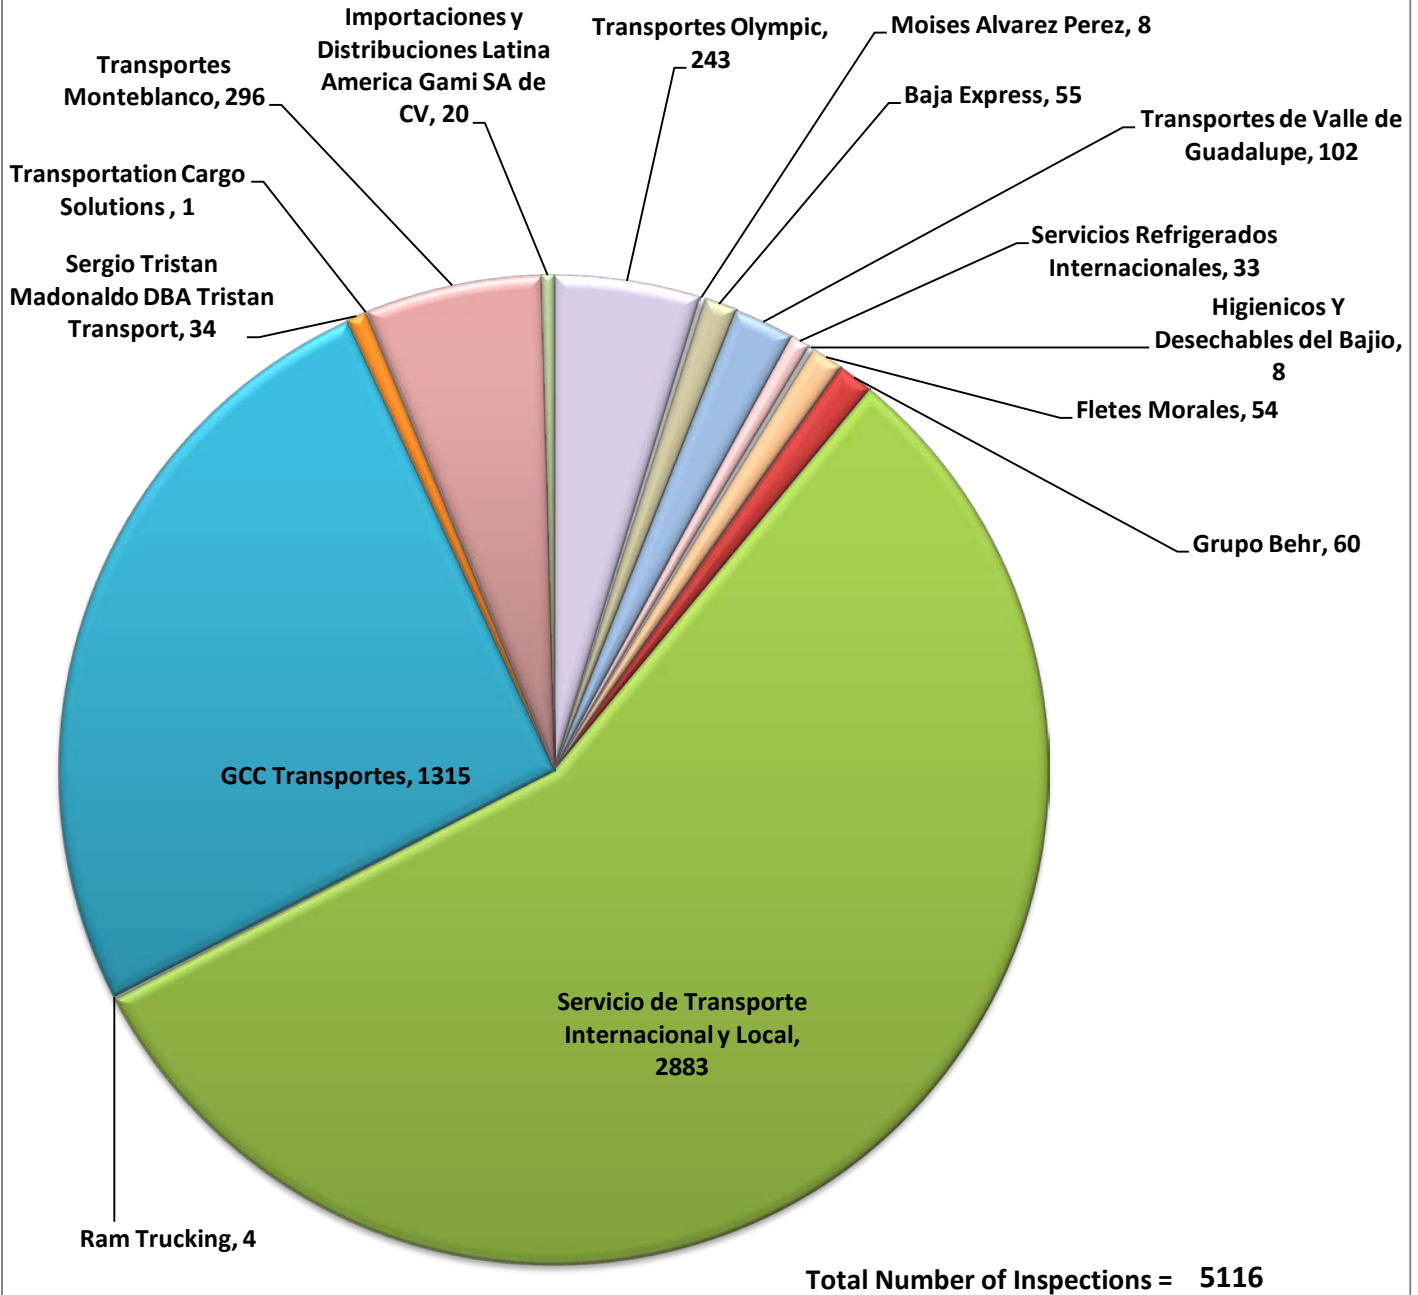

Number of Inspections

***Aggregate Data thru June 29, 2014**

Carrier Name	Number of Inspections
Transportes Olympic	243
Moises Alvarez Perez	8
Baja Express	55
Transportes de Valle de Guadalupe	102
Servicios Refrigerados Internacionales	33
Higienicos Y Desechables del Bajio	8
Fletes Morales	54
Grupo Behr	60
Servicio de Transporte Internacional y Local	2883
Ram Trucking	4
GCC Transportes	1315
Sergio Tristan Madonaldo DBA Tristan Transport	34

Transportation Cargo Solutions	1
Transportes Monteblanco	296
Importaciones y Distribuciones Latina America Gami SA de CV	20
Total Number of Inspections	5,116

*Aggregate Data thru June 29, 2014

Carrier Name	Number of Crossings
TRANSPORTES OLYMPIC	300
MOISES ALVAREZ PEREZ	8
BAJA EXPRESS TRANSPORTES SA DE CV	250
TRANSPORTES DEL VALLE DE GUADALUPE SA DE CV	478
SERVICIOS REFRIGERADOS INTERNACIONALES SA DE CV	138
HIGIENICOS Y DESECHABLES DEL BAJIO SA DE CV	9

*Aggregate Data thru June 29, 2014. Revised September 10, 2014.

Southern Border States	Number of Miles
California	377,101.66
Arizona	9,590.92
New Mexico	39,741.95
Texas	586,563.98
Total Southern Border States Miles	1,012,999

West Virginia	639.65
Wisconsin	230.19
Wyoming	781.23
Total Non-Border States Miles	217,708

*Aggregate Data thru June 29, 2014

Crossings Locations	
Eagle Pass, TX	33
Calexico, CA	4
Colombia	50
Laredo WTB, TX	607
Oro Grande, CA	1
Otay Mesa, CA	15463
Santa Teresa, NM	1913
Tecate, CA	477
Ysleta, TX	3176