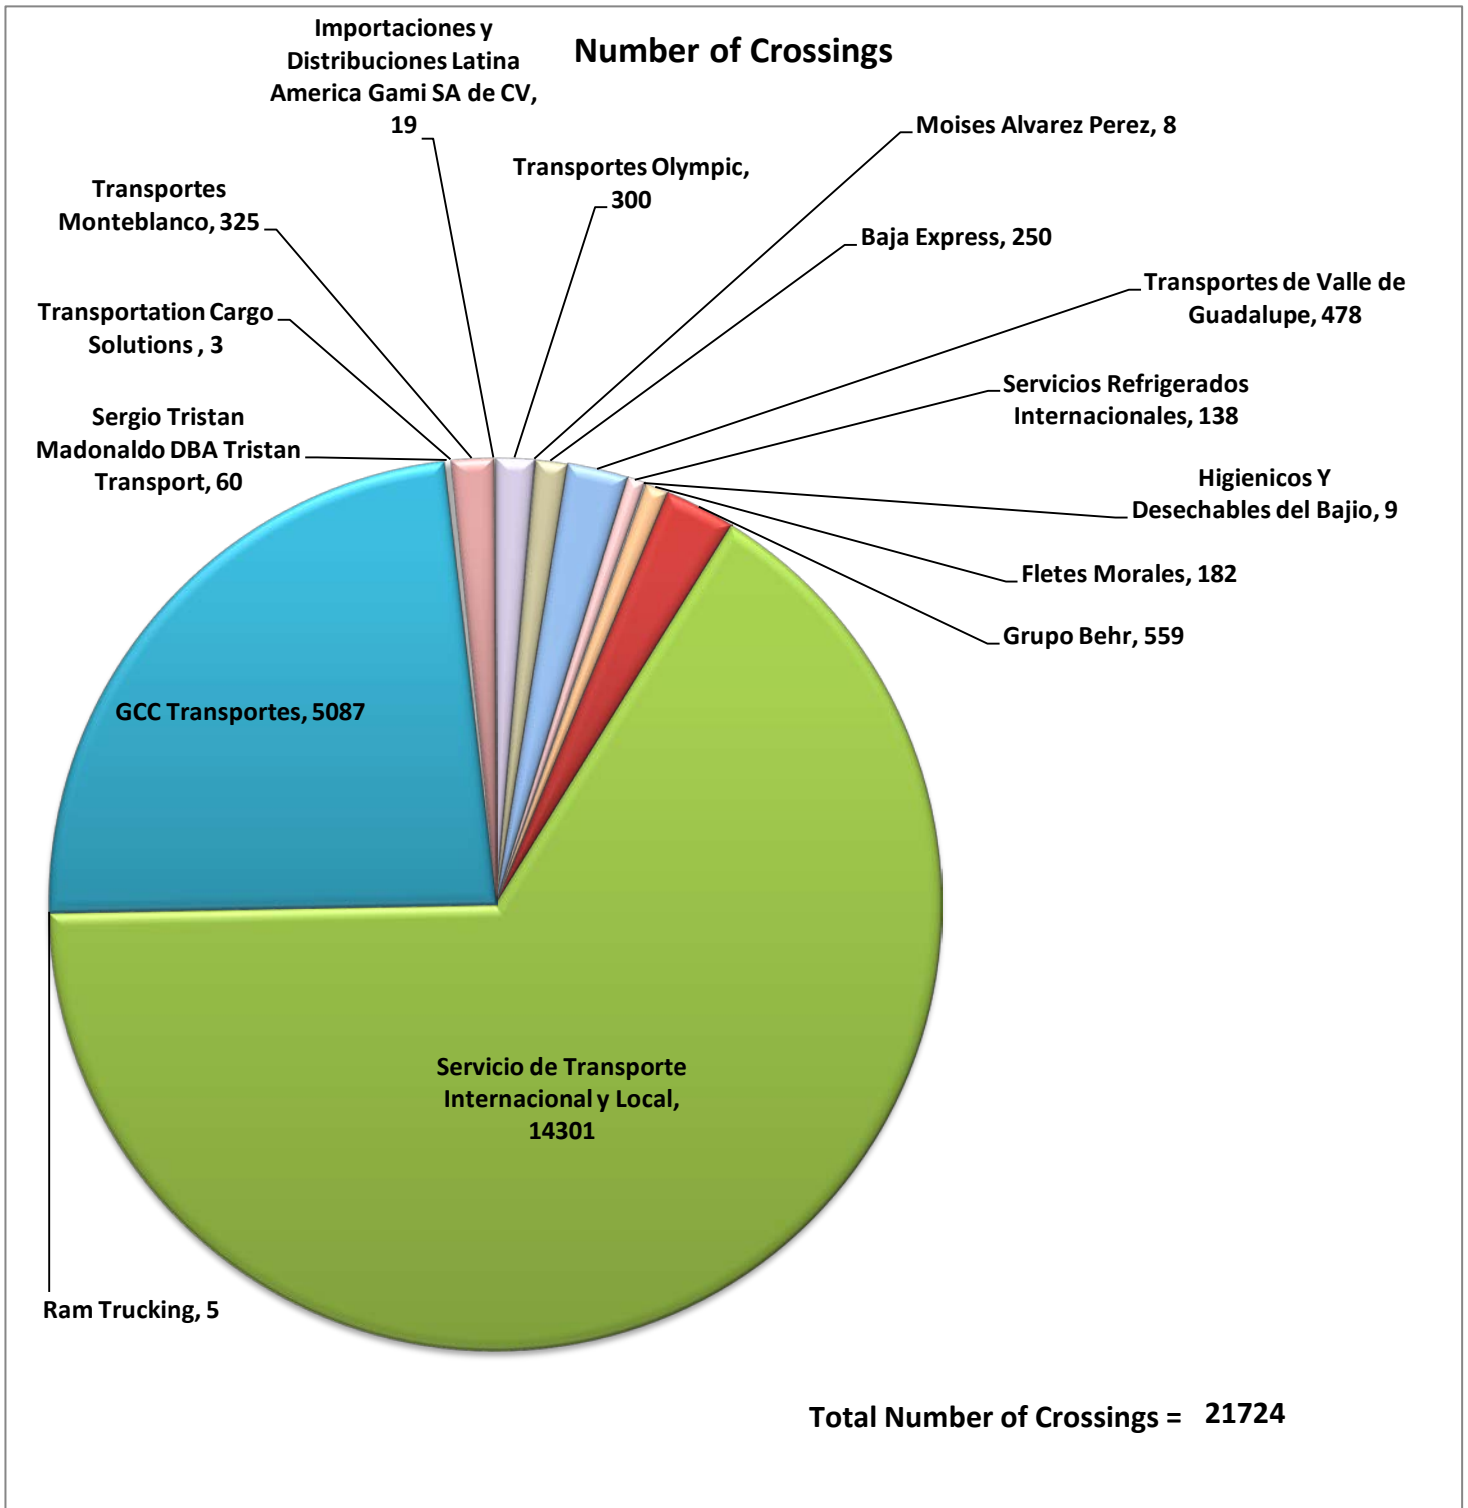

Number of Inspections

***Aggregate Data thru June 29, 2014**

Carrier Name	Number of Inspections
Transportes Olympic	243
Moises Alvarez Perez	8
Baja Express	55
Transportes de Valle de Guadalupe	102
Servicios Refrigerados Internacionales	33
Higienicos Y Desechables del Bajio	8
Fletes Morales	54
Grupo Behr	60
Servicio de Transporte Internacional y Local	2883
Ram Trucking	4
GCC Transportes	1315
Sergio Tristan Madonaldo DBA Tristan Transport	34

Transportation Cargo Solutions	1
Transportes Monteblanco	296
Importaciones y Distribuciones Latina America Gami SA de CV	20
Total Number of Inspections	5,116

*Aggregate Data thru June 29, 2014

Carrier Name	Number of Crossings
TRANSPORTES OLYMPIC	300
MOISES ALVAREZ PEREZ	8
BAJA EXPRESS TRANSPORTES SA DE CV	250
TRANSPORTES DEL VALLE DE GUADALUPE SA DE CV	478
SERVICIOS REFRIGERADOS INTERNACIONALES SA DE CV	138
HIGIENICOS Y DESECHABLES DEL BAJIO SA DE CV	9

JOSE GUADALUPE MORALES GUEVARA DBA FLETES MORALES	182
GRUPO BEHR	559
SERVICIOS DE TRANSPORTE INTERNACIONAL Y LOCAL	14301
RAM TRUCKING	5
GCC TRANSPORTE SA DE CV	5087
SERGIO TRISTAN MADONALDO DBA TRISTAN TRANSPORT	60
TRANSPORTATION AND CARGO SOLUTIONS	3
TRANSPORTES MONTEBLANCO	325
Importaciones y Distribuciones Latina America Gami SA de CV	19
Total Number of Crossings	21,724

*Aggregate Data thru June 29, 2014. Revised September 10, 2014.

Southern Border States	Number of Miles
California	377,101.66
Arizona	9,590.92
New Mexico	39,741.95
Texas	586,563.98
Total Southern Border States Miles	1,012,999