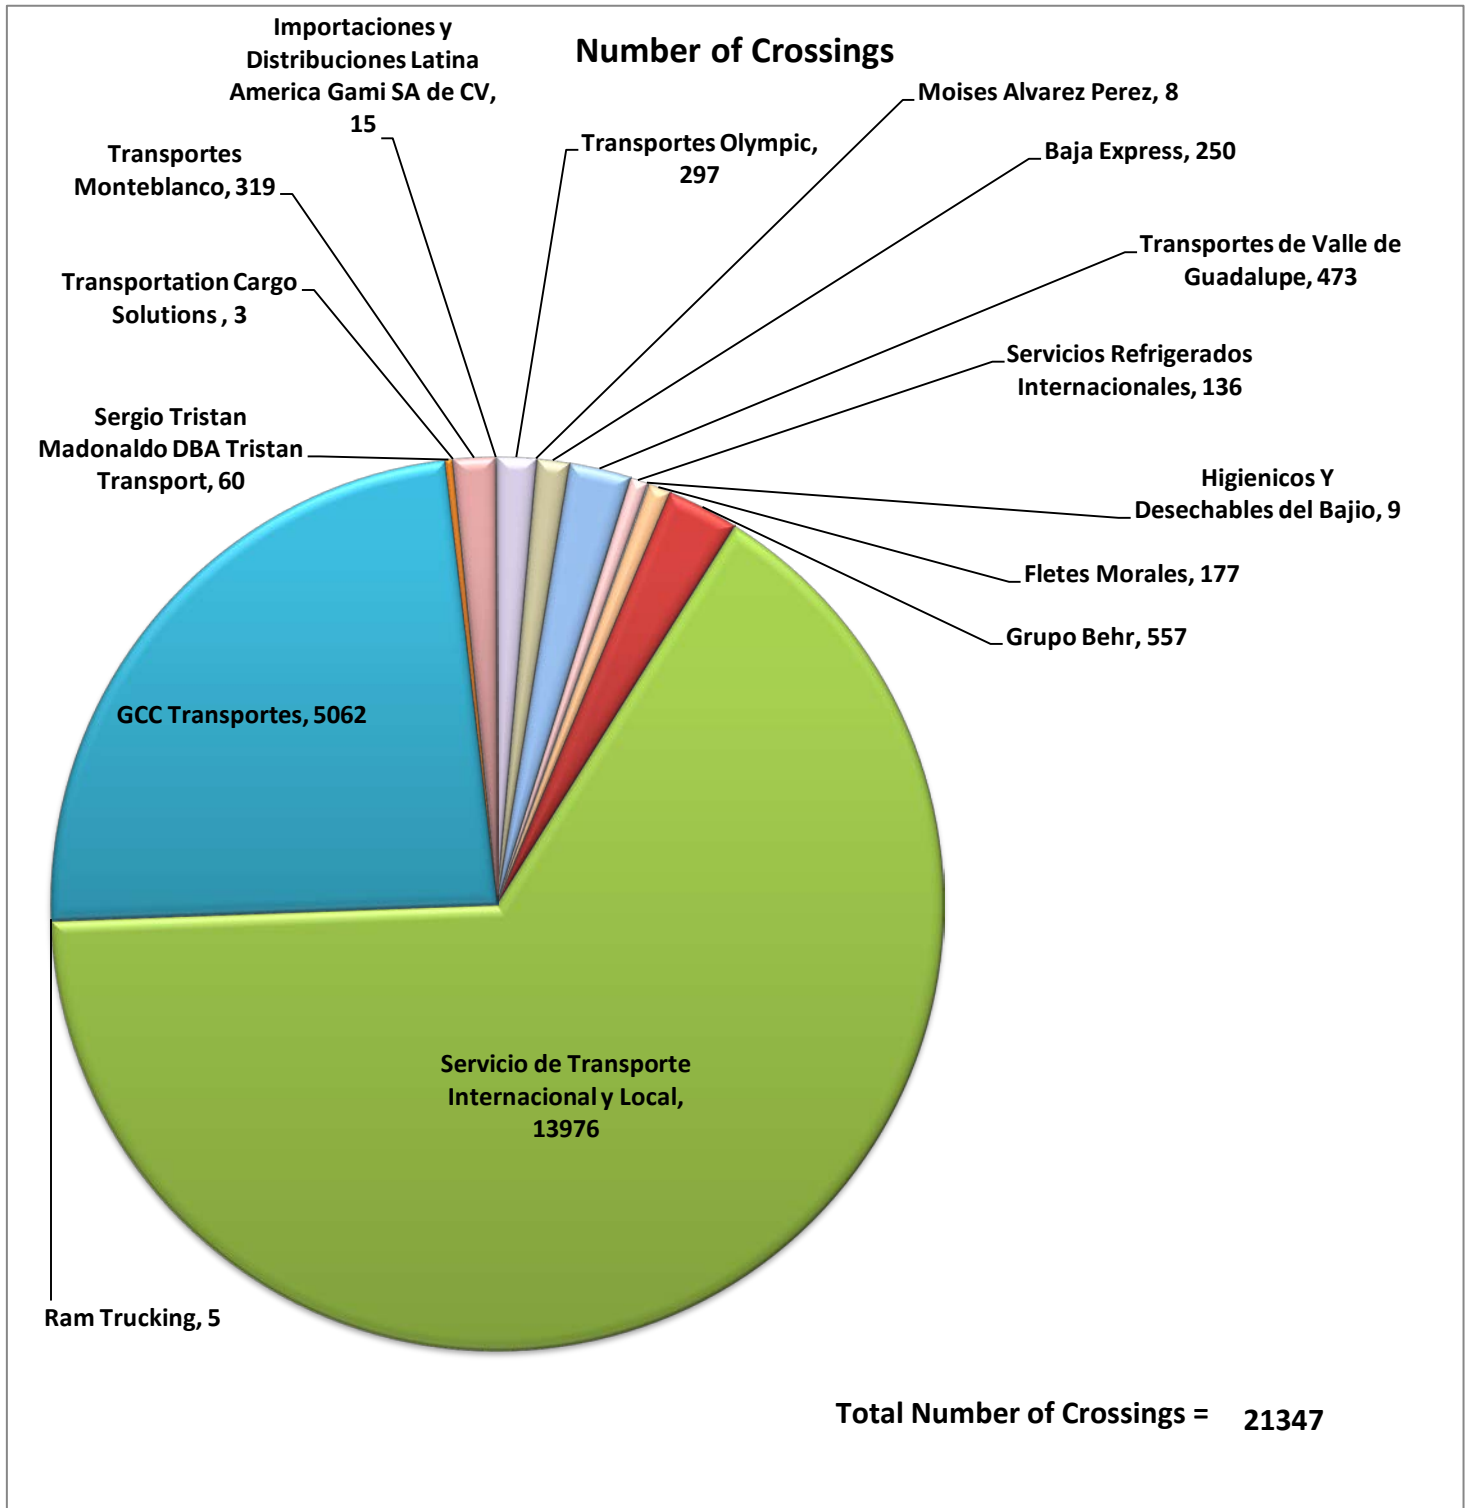

Number of Inspections

***Aggregate Data thru June 22, 2014**

Carrier Name	Number of Inspections
Transportes Olympic	240
Moises Alvarez Perez	8
Baja Express	55
Transportes de Valle de Guadalupe	102
Servicios Refrigerados Internacionales	33
Higienicos Y Desechables del Bajio	8
Fletes Morales	53
Grupo Behr	60
Servicio de Transporte Internacional y Local	2879
Ram Trucking	4
GCC Transportes	1308
Sergio Tristan Madonaldo DBA Tristan Transport	34

Transportation Cargo Solutions	1
Transportes Monteblanco	290
Importaciones y Distribuciones Latina America Gami SA de CV	16
Total Number of Inspections	5,091

*Aggregate Data thru June 22, 2014

Carrier Name	Number of Crossings
TRANSPORTES OLYMPIC	297
MOISES ALVAREZ PEREZ	8
BAJA EXPRESS TRANSPORTES SA DE CV	250
TRANSPORTES DEL VALLE DE GUADALUPE SA DE CV	473
SERVICIOS REFRIGERADOS INTERNACIONALES SA DE CV	136
HIGIENICOS Y DESECHABLES DEL BAJIO SA DE CV	9

JOSE GUADALUPE MORALES GUEVARA DBA FLETES MORALES	177
GRUPO BEHR	557
SERVICIOS DE TRANSPORTE INTERNACIONAL Y LOCAL	13976
RAM TRUCKING	5
GCC TRANSPORTE SA DE CV	5062
SERGIO TRISTAN MADONALDO DBA TRISTAN TRANSPORT	60
TRANSPORTATION AND CARGO SOLUTIONS	3
TRANSPORTES MONTEBLANCO	319
Importaciones y Distribuciones Latina America Gami SA de CV	15
Total Number of Crossings	21,347

*Aggregate Data thru June 22, 2014. Revised September 10, 2014.

Southern Border States	Number of Miles
California	368,856.25
Arizona	9,455.63
New Mexico	38,897.95
Texas	578,106.48
Total Southern Border States Miles	995,316