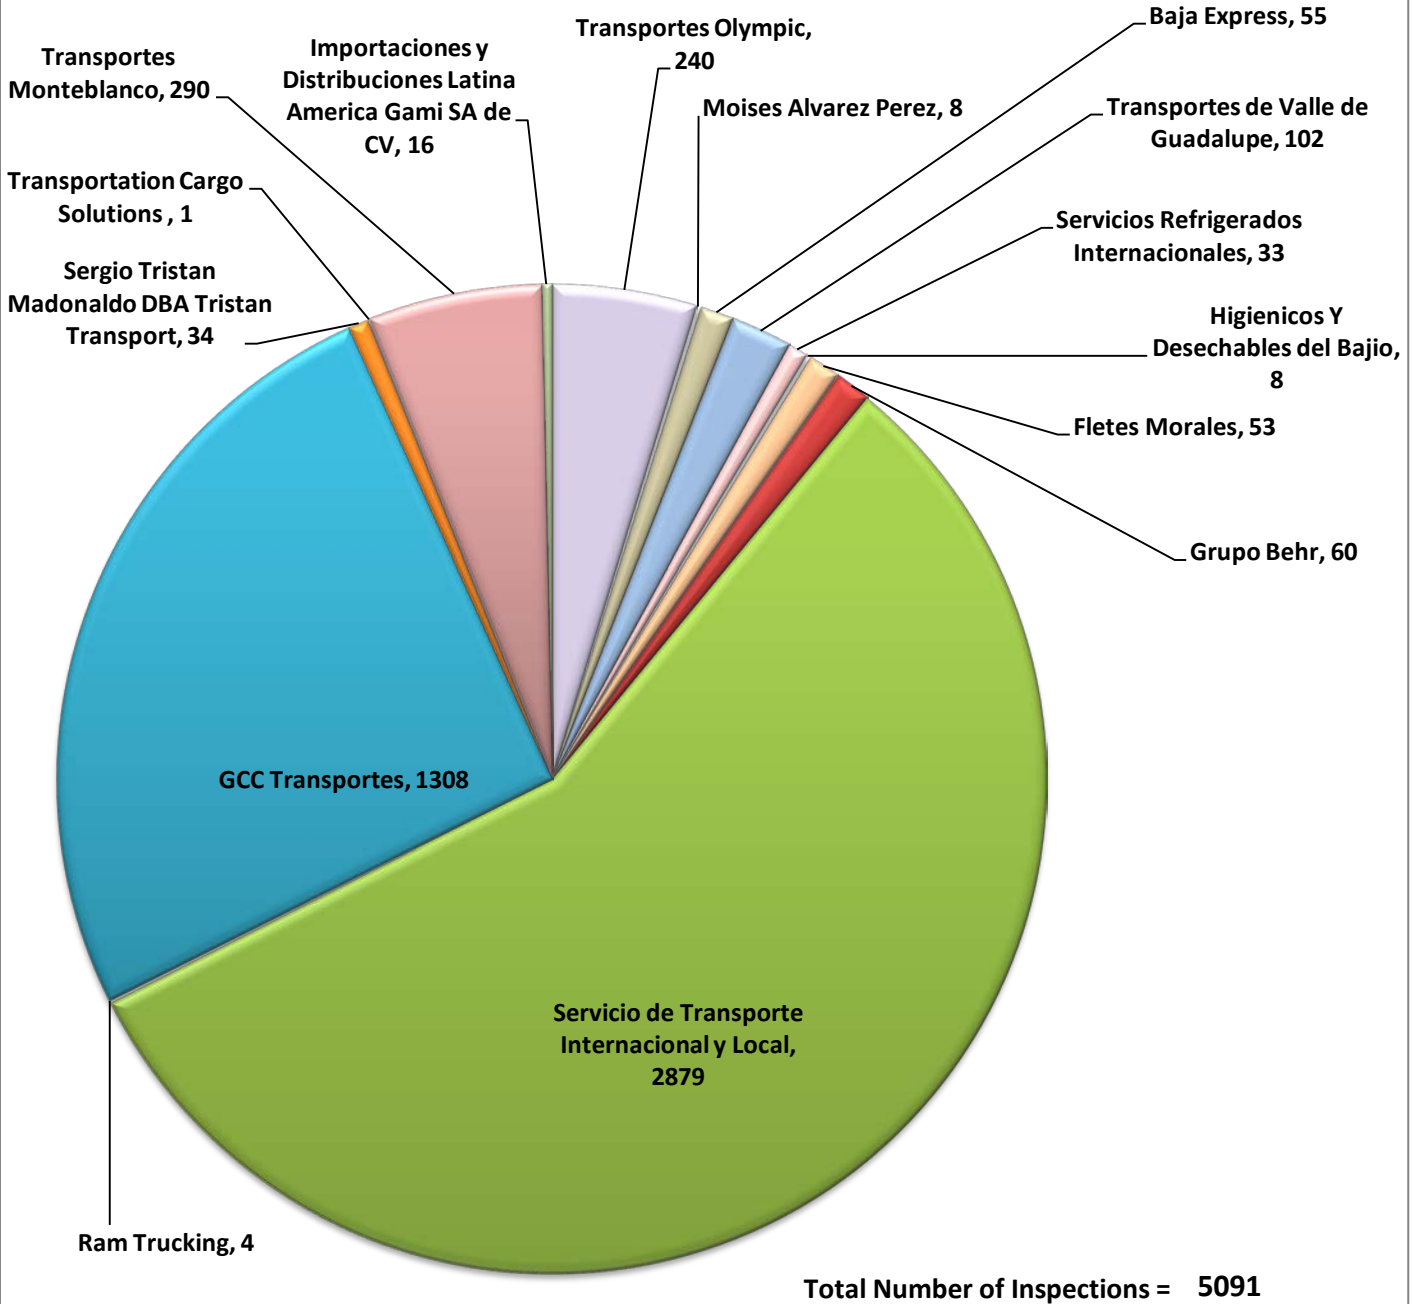

Number of Inspections

***Aggregate Data thru June 22, 2014**

Carrier Name	Number of Inspections
Transportes Olympic	240
Moises Alvarez Perez	8
Baja Express	55
Transportes de Valle de Guadalupe	102
Servicios Refrigerados Internacionales	33
Higienicos Y Desechables del Bajio	8
Fletes Morales	53
Grupo Behr	60
Servicio de Transporte Internacional y Local	2879
Ram Trucking	4
GCC Transportes	1308
Sergio Tristan Madonaldo DBA Tristan Transport	34

Transportation Cargo Solutions	1
Transportes Monteblanco	290
Importaciones y Distribuciones Latina America Gami SA de CV	16
Total Number of Inspections	5,091

*Aggregate Data thru June 22, 2014

Carrier Name	Number of Crossings
TRANSPORTES OLYMPIC	297
MOISES ALVAREZ PEREZ	8
BAJA EXPRESS TRANSPORTES SA DE CV	250
TRANSPORTES DEL VALLE DE GUADALUPE SA DE CV	473
SERVICIOS REFRIGERADOS INTERNACIONALES SA DE CV	136
HIGIENICOS Y DESECHABLES DEL BAJIO SA DE CV	9

JOSE GUADALUPE MORALES GUEVARA DBA FLETES MORALES	177
GRUPO BEHR	557
SERVICIOS DE TRANSPORTE INTERNACIONAL Y LOCAL	13976
RAM TRUCKING	5
GCC TRANSPORTE SA DE CV	5062
SERGIO TRISTAN MADONALDO DBA TRISTAN TRANSPORT	60
TRANSPORTATION AND CARGO SOLUTIONS	3
TRANSPORTES MONTEBLANCO	319
Importaciones y Distribuciones Latina America Gami SA de CV	15
Total Number of Crossings	21,347

*Aggregate Data thru June 22, 2014. Revised September 10, 2014.

Southern Border States	Number of Miles
California	368,856.25
Arizona	9,455.63
New Mexico	38,897.95
Texas	578,106.48
Total Southern Border States Miles	995,316