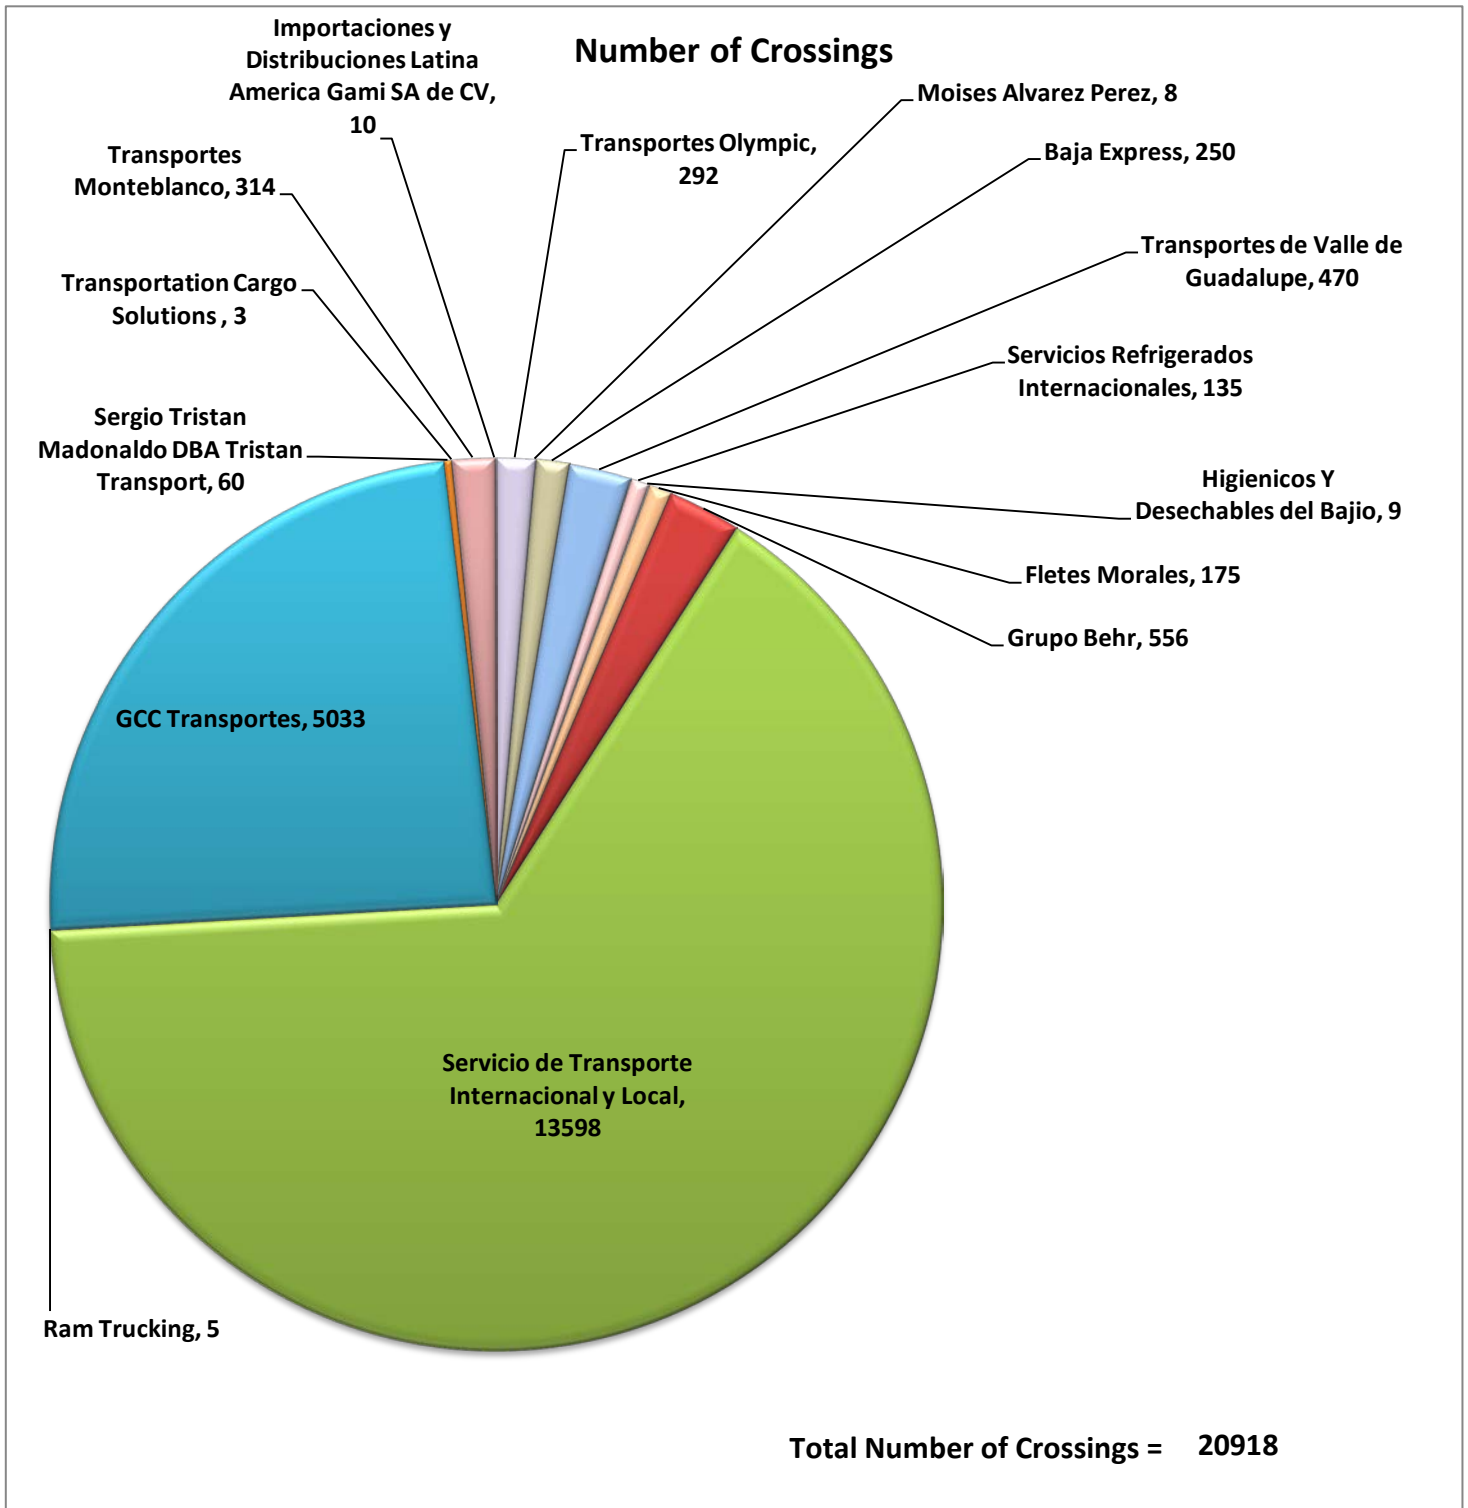

Number of Inspections

***Aggregate Data thru June 15, 2014**

Carrier Name	Number of Inspections
Transportes Olympic	235
Moises Alvarez Perez	8
Baja Express	55
Transportes de Valle de Guadalupe	102
Servicios Refrigerados Internacionales	33
Higienicos Y Desechables del Bajio	8
Fletes Morales	52
Grupo Behr	60
Servicio de Transporte Internacional y Local	2859
Ram Trucking	4
GCC Transportes	1299
Sergio Tristan Madonaldo DBA Tristan Transport	34

Transportation Cargo Solutions	1
Transportes Monteblanco	285
Importaciones y Distribuciones Latina America Gami SA de CV	10
Total Number of Inspections	5,045

*Aggregate Data thru June 15, 2014

Carrier Name	Number of Crossings
TRANSPORTES OLYMPIC	292
MOISES ALVAREZ PEREZ	8
BAJA EXPRESS TRANSPORTES SA DE CV	250
TRANSPORTES DEL VALLE DE GUADALUPE SA DE CV	470
SERVICIOS REFRIGERADOS INTERNACIONALES SA DE CV	135
HIGIENICOS Y DESECHABLES DEL BAJIO SA DE CV	9

JOSE GUADALUPE MORALES GUEVARA DBA FLETES MORALES	175
GRUPO BEHR	556
SERVICIOS DE TRANSPORTE INTERNACIONAL Y LOCAL	13598
RAM TRUCKING	5
GCC TRANSPORTE SA DE CV	5033
SERGIO TRISTAN MADONALDO DBA TRISTAN TRANSPORT	60
TRANSPORTATION AND CARGO SOLUTIONS	3
TRANSPORTES MONTEBLANCO	314
Importaciones y Distribuciones Latina America Gami SA de CV	10
Total Number of Crossings	20,918

*Aggregate Data thru June 15, 2014

Southern Border States	Number of Miles
California	361,509.15
Arizona	9,455.63
New Mexico	38,707.18
Texas	571,438.19
Total Southern Border States Miles	981,110

Non-Border States Miles