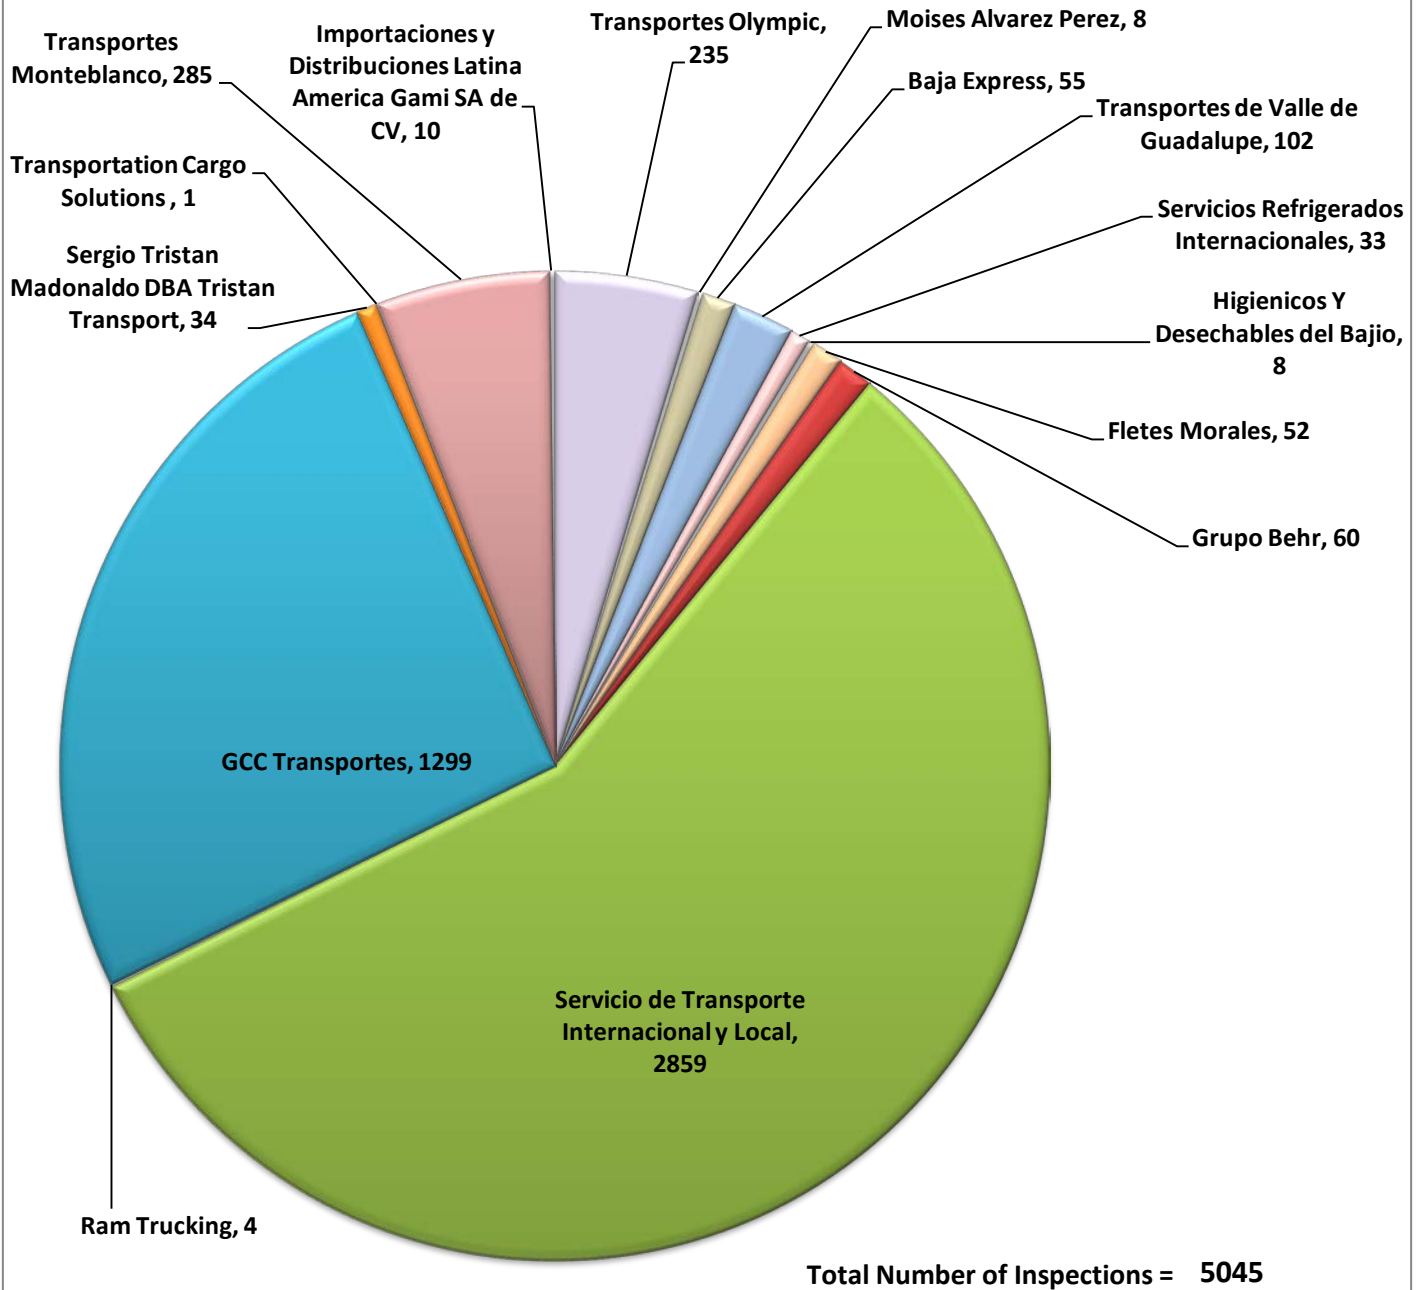

Number of Inspections

***Aggregate Data thru June 15, 2014**

Carrier Name	Number of Inspections
Transportes Olympic	235
Moises Alvarez Perez	8
Baja Express	55
Transportes de Valle de Guadalupe	102
Servicios Refrigerados Internacionales	33
Higienicos Y Desechables del Bajio	8
Fletes Morales	52
Grupo Behr	60
Servicio de Transporte Internacional y Local	2859
Ram Trucking	4
GCC Transportes	1299
Sergio Tristan Madonaldo DBA Tristan Transport	34

Transportation Cargo Solutions	1
Transportes Monteblanco	285
Importaciones y Distribuciones Latina America Gami SA de CV	10
Total Number of Inspections	5,045

*Aggregate Data thru June 15, 2014

Carrier Name	Number of Crossings
TRANSPORTES OLYMPIC	292
MOISES ALVAREZ PEREZ	8
BAJA EXPRESS TRANSPORTES SA DE CV	250
TRANSPORTES DEL VALLE DE GUADALUPE SA DE CV	470
SERVICIOS REFRIGERADOS INTERNACIONALES SA DE CV	135
HIGIENICOS Y DESECHABLES DEL BAJIO SA DE CV	9

JOSE GUADALUPE MORALES GUEVARA DBA FLETES MORALES	175
GRUPO BEHR	556
SERVICIOS DE TRANSPORTE INTERNACIONAL Y LOCAL	13598
RAM TRUCKING	5
GCC TRANSPORTE SA DE CV	5033
SERGIO TRISTAN MADONALDO DBA TRISTAN TRANSPORT	60
TRANSPORTATION AND CARGO SOLUTIONS	3
TRANSPORTES MONTEBLANCO	314
Importaciones y Distribuciones Latina America Gami SA de CV	10
Total Number of Crossings	20,918

West Virginia	614.33
Wisconsin	230.19
Wyoming	781.23
Total Non-Border States Miles	210,707

***Aggregate Data thru June 15, 2014**

Crossings Locations	
Eagle Pass, TX	33
Calexico, CA	4
Colombia	48
Laredo WTB, TX	590
Otay Mesa, CA	14738
Santa Teresa, NM	1888
Tecate, CA	469
Ysleta, TX	3148