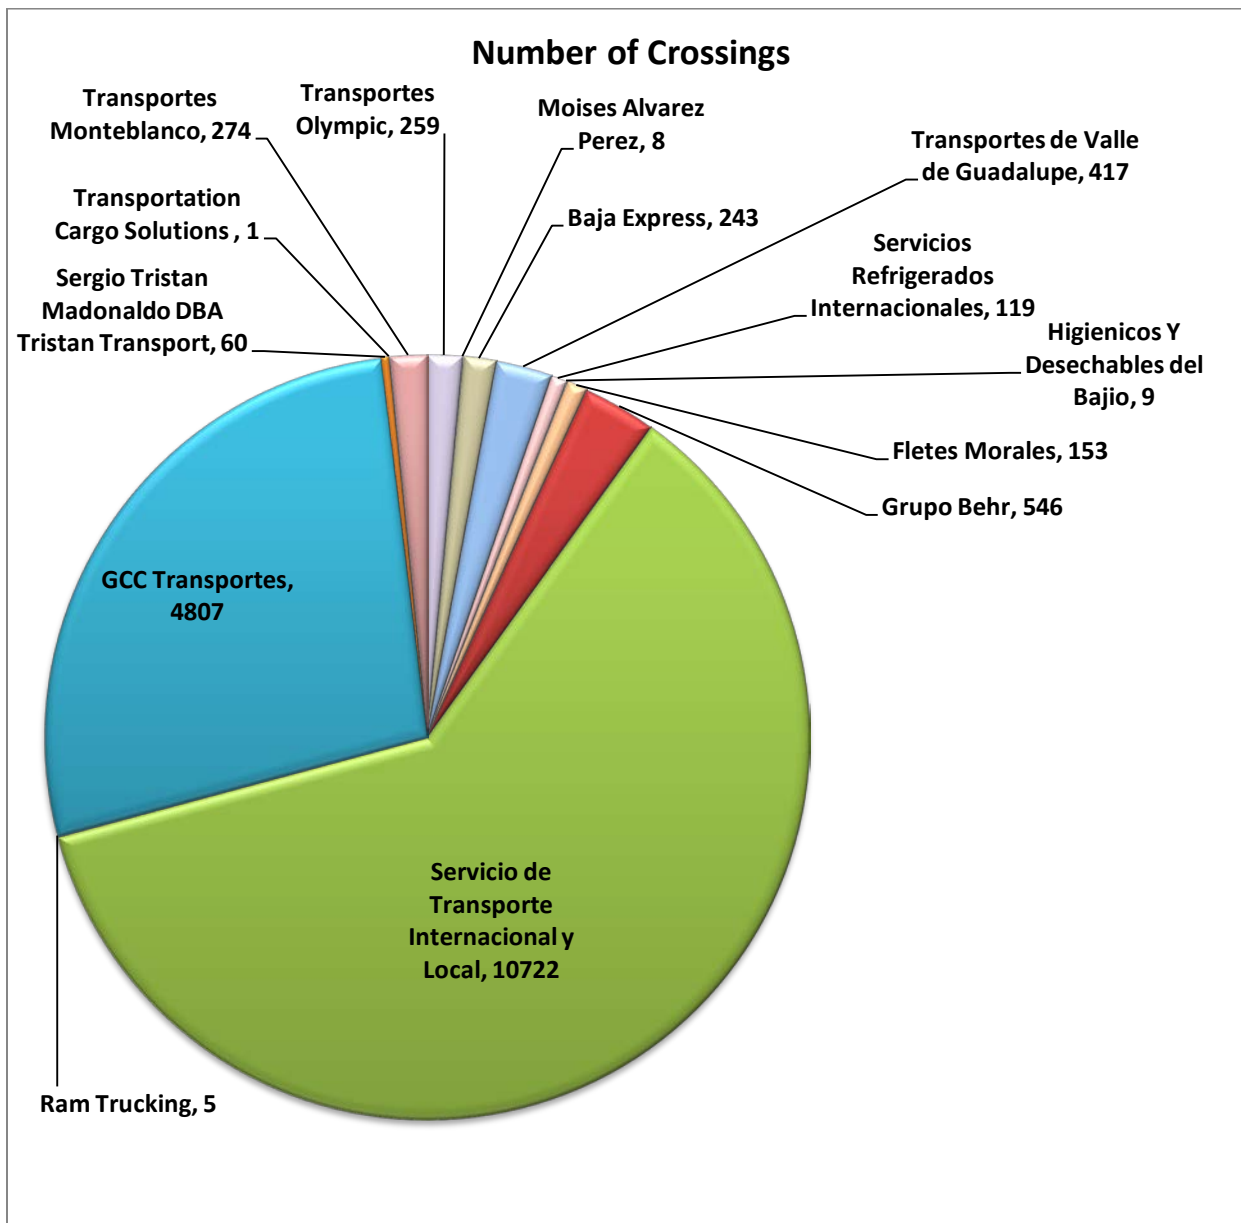

## Number of Inspections

**\*Aggregate Data thru April 13, 2014**

Carrier Name	Number of Inspections
Transportes Olympic	206
Moises Alvarez Perez	9
Baja Express	55
Transportes de Valle de Guadalupe	101
Servicios Refrigerados Internacionales	29
Higienicos Y Desechables del Bajio	8
Fletes Morales	47
Grupo Behr	58
Servicio de Transporte Internacional y Local	2711
Ram Trucking	4
GCC Transportes	1254
Sergio Tristan Madonaldo DBA Tristan Transport	34
Transportation Cargo Solutions	1

Transportes Monteblanco	248
<b>Total Number of Inspections</b>	<b>4,765</b>

**\*Aggregate Data thru April 13, 2014**

Carrier Name	Number of Crossings
TRANSPORTES OLYMPIC	259
MOISES ALVAREZ PEREZ	8
BAJA EXPRESS TRANSPORTES SA DE CV	243
TRANSPORTES DEL VALLE DE GUADALUPE SA DE CV	417
SERVICIOS REFRIGERADOS INTERNACIONALES SA DE CV	119
HIGIENICOS Y DESECHABLES DEL BAJIO SA DE CV	9
JOSE GUADALUPE MORALES GUEVARA DBA FLETES MORALES	153
GRUPO BEHR	546
SERVICIOS DE TRANSPORTE INTERNACIONAL Y LOCAL	10722
RAM TRUCKING	5
GCC TRANSPORTE SA DE CV	4807
SERGIO TRISTAN MADONALDO DBA TRISTAN TRANSPORT	60
TRANSPORTATION AND CARGO SOLUTIONS	1

TRANSPORTES MONTEBLANCO	274
<b>Total Number of Crossings</b>	<b>17,623</b>

\*Aggregate Data thru April 13, 2014

Southern Border States	Number of Miles
California	318,558.03
Arizona	9,074.62
New Mexico	36,692.85
Texas	513,642.03
<b>Total Southern Border States Miles</b>	<b>877,968</b>

## Crossing Locations

\*Aggregate Data thru April 13, 2014

Crossings Locations	
Eagle Pass, TX	33
Calexico, CA	4
Colombia	43
Laredo WTB, TX	522
Otay Mesa, CA	11797
Santa Teresa, NM	1818
Tecate, CA	416
Ysleta, TX	2990