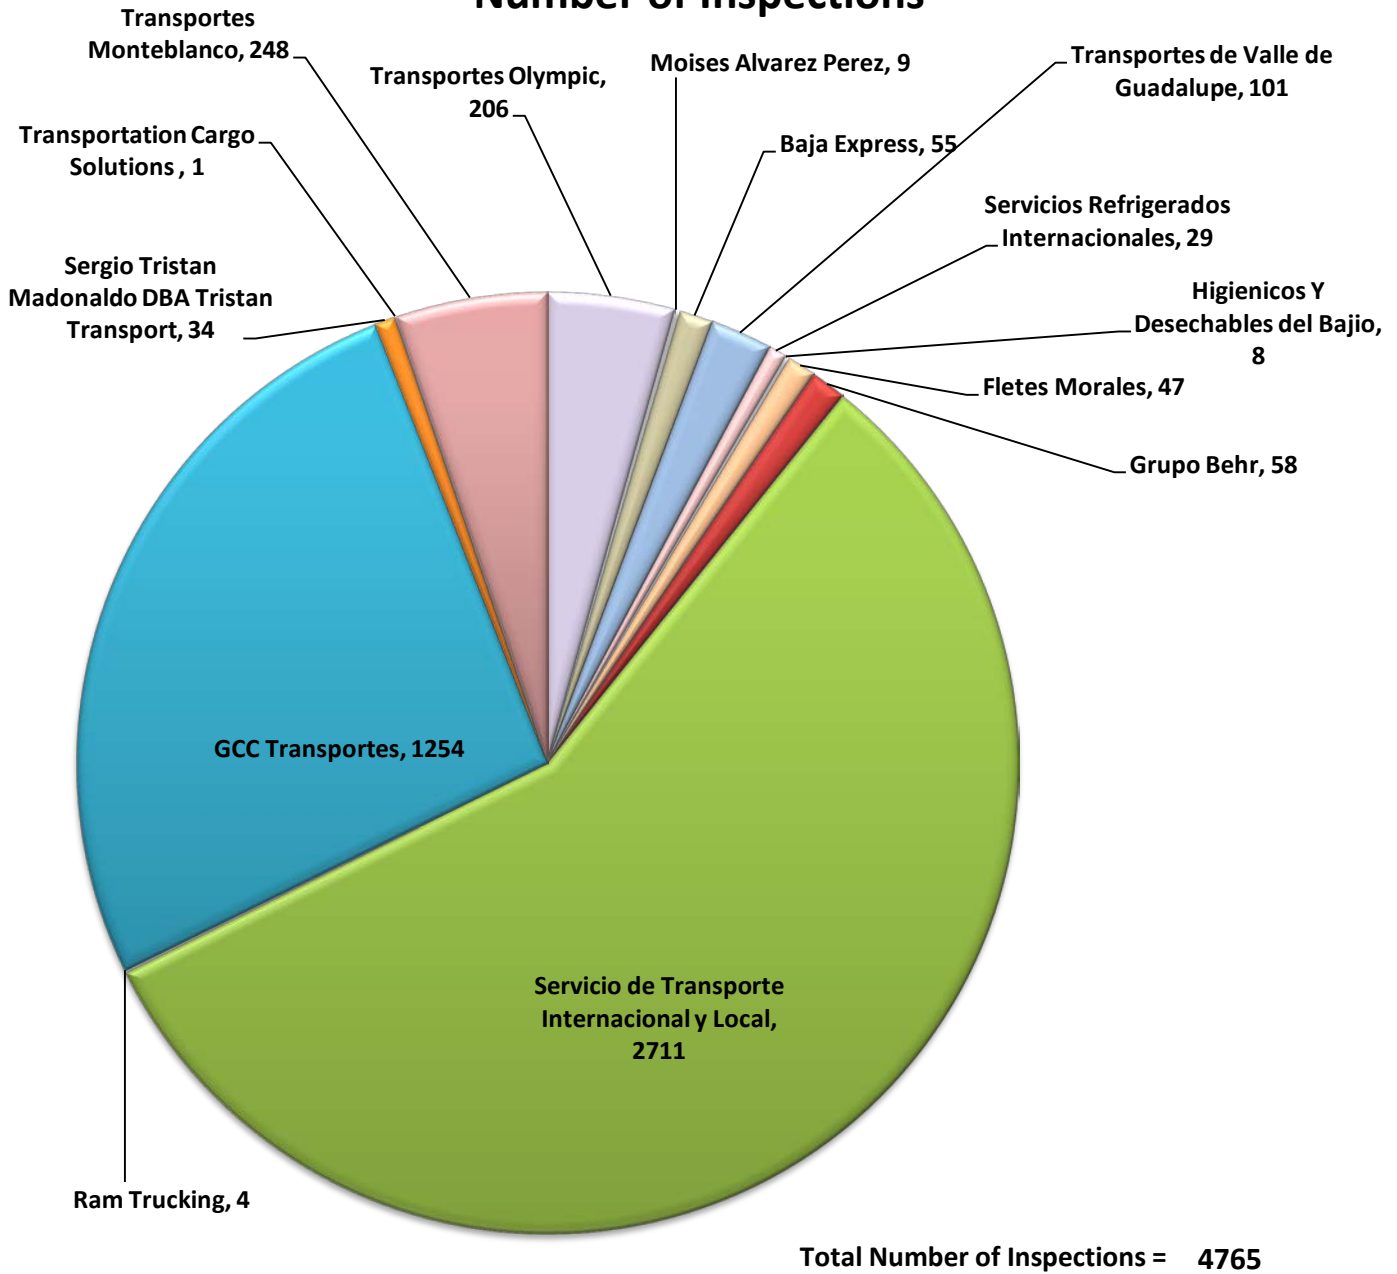

## Number of Inspections

**\*Aggregate Data thru April 13, 2014**

Carrier Name	Number of Inspections
Transportes Olympic	206
Moises Alvarez Perez	9
Baja Express	55
Transportes de Valle de Guadalupe	101
Servicios Refrigerados Internacionales	29
Higienicos Y Desechables del Bajio	8
Fletes Morales	47
Grupo Behr	58
Servicio de Transporte Internacional y Local	2711
Ram Trucking	4
GCC Transportes	1254
Sergio Tristan Madonaldo DBA Tristan Transport	34
Transportation Cargo Solutions	1

Transportes Monteblanco	248
<b>Total Number of Inspections</b>	<b>4,765</b>

**\*Aggregate Data thru April 13, 2014**

Carrier Name	Number of Crossings
TRANSPORTES OLYMPIC	259
MOISES ALVAREZ PEREZ	8
BAJA EXPRESS TRANSPORTES SA DE CV	243
TRANSPORTES DEL VALLE DE GUADALUPE SA DE CV	417
SERVICIOS REFRIGERADOS INTERNACIONALES SA DE CV	119
HIGIENICOS Y DESECHABLES DEL BAJIO SA DE CV	9
JOSE GUADALUPE MORALES GUEVARA DBA FLETES MORALES	153
GRUPO BEHR	546
SERVICIOS DE TRANSPORTE INTERNACIONAL Y LOCAL	10722
RAM TRUCKING	5
GCC TRANSPORTE SA DE CV	4807
SERGIO TRISTAN MADONALDO DBA TRISTAN TRANSPORT	60
TRANSPORTATION AND CARGO SOLUTIONS	1

TRANSPORTES MONTEBLANCO	274
<b>Total Number of Crossings</b>	<b>17,623</b>

\*Aggregate Data thru April 13, 2014

Southern Border States	Number of Miles
California	318,558.03
Arizona	9,074.62
New Mexico	36,692.85
Texas	513,642.03
<b>Total Southern Border States Miles</b>	<b>877,968</b>

## Crossing Locations

\*Aggregate Data thru April 13, 2014

Crossings Locations	
Eagle Pass, TX	33
Calexico, CA	4
Colombia	43
Laredo WTB, TX	522
Otay Mesa, CA	11797
Santa Teresa, NM	1818
Tecate, CA	416
Ysleta, TX	2990