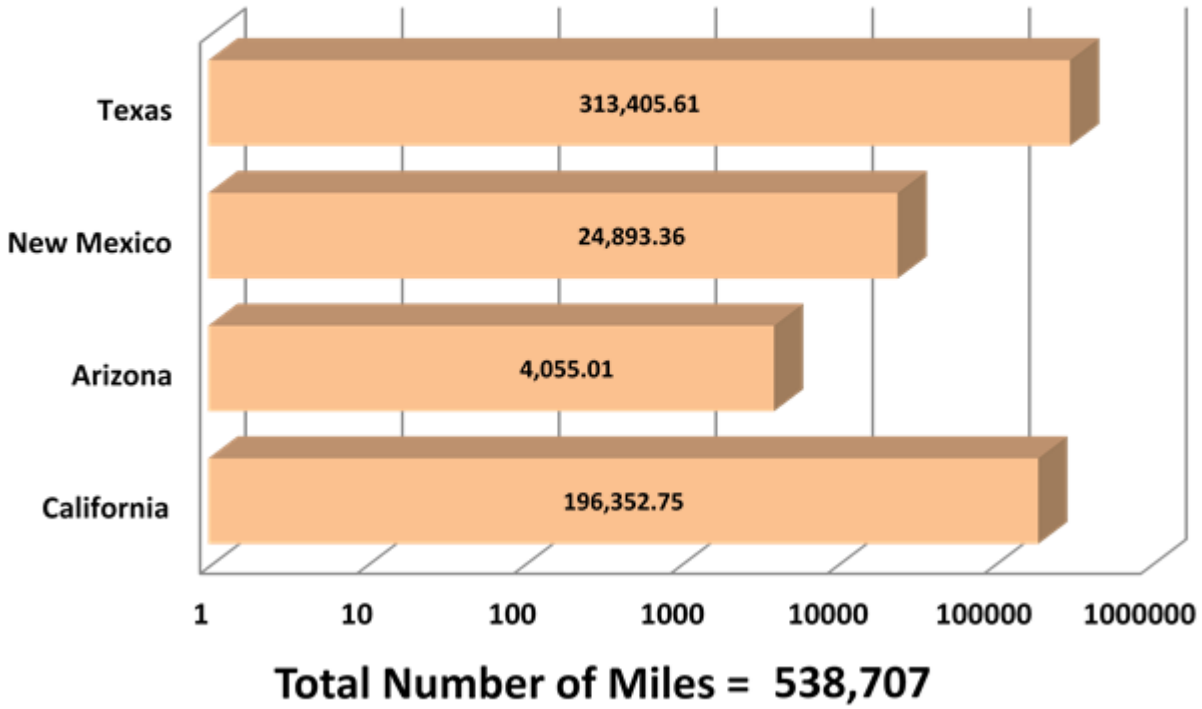

Number of Inspections

*Aggregate Data thru September 15, 2013

Carrier Name	Number of Inspections
TRANSPORTES OLYMPIC	99
MOISES ALVAREZ PEREZ	9
BAJA EXPRESS TRANSPORTES SA DE CV	51
TRANSPORTES DEL VALLE DE GUADALUPE SA DE CV	90
SERVICIOS REFRIGERADOS INTERNACIONALES SA DE CV	26
HIGIENICOS Y DESECHABLES DEL BAJIO SA DE CV	7
JOSE GUADALUPE MORALES GUEVARA DBA FLETES MORALES	37
GRUPO BEHR	36
SERVICIOS DE TRANSPORTES INTERNACIONAL Y LOCAL	2127
RAM TRUCKING	1
GCC TRANSPORTE SA DE CV	982
SERGIO TRISTAN MADONALDO DBA TRISTAN TRANSPORT	0
TRANSPORTES MONTEBLANCO	180
Total Number of Inspections	3645

*Aggregate Data thru September 15, 2013

Carrier Name	Number of Crossings
TRANSPORTES OLYMPIC	130
MOISES ALVAREZ PEREZ	8
BAJA EXPRESS TRANSPORTES SA DE CV	198
TRANSPORTES DEL VALLE DE GUADALUPE SA DE CV	278
SERVICIOS REFRIGERADOS INTERNACIONALES SA DE CV	115
HIGIENICOS Y DESECHABLES DEL BAJIO SA DE CV	8
JOSE GUADALUPE MORALES GUEVARA DBA FLETES MORALES	76
GRUPO BEHR	315
SERVIOS DE TRANSPORTE INTERNACIONAL Y LOCAL	2123
RAM TRUCKING	1
GCC TRANSPORTE SA DE CV	3768
SERGIO TRISTAN MADONALDO DBA TRISTAN TRANSPORT	23
TRANSPORTES MONTEBLANCO	198
Total Number of Crossings	7241

Southern Border States Miles

*Aggregate Data thru September 15, 2013

Southern Border States	Number of Miles
Texas	196,352.75
New Mexico	4,055.01
Arizona	24,893.36
California	313,405.61
Total Number of Miles	538,707

Non-Border States Miles

*Aggregate Data thru September 15, 2013

Non-Border States	Number of Miles
Alabama	9,188.29
Arkansas	11,020.90
Connecticut	189.95
Florida	16,821.63
Georgia	6,014.24
Illinois	3,508.05
Indiana	2,340.18