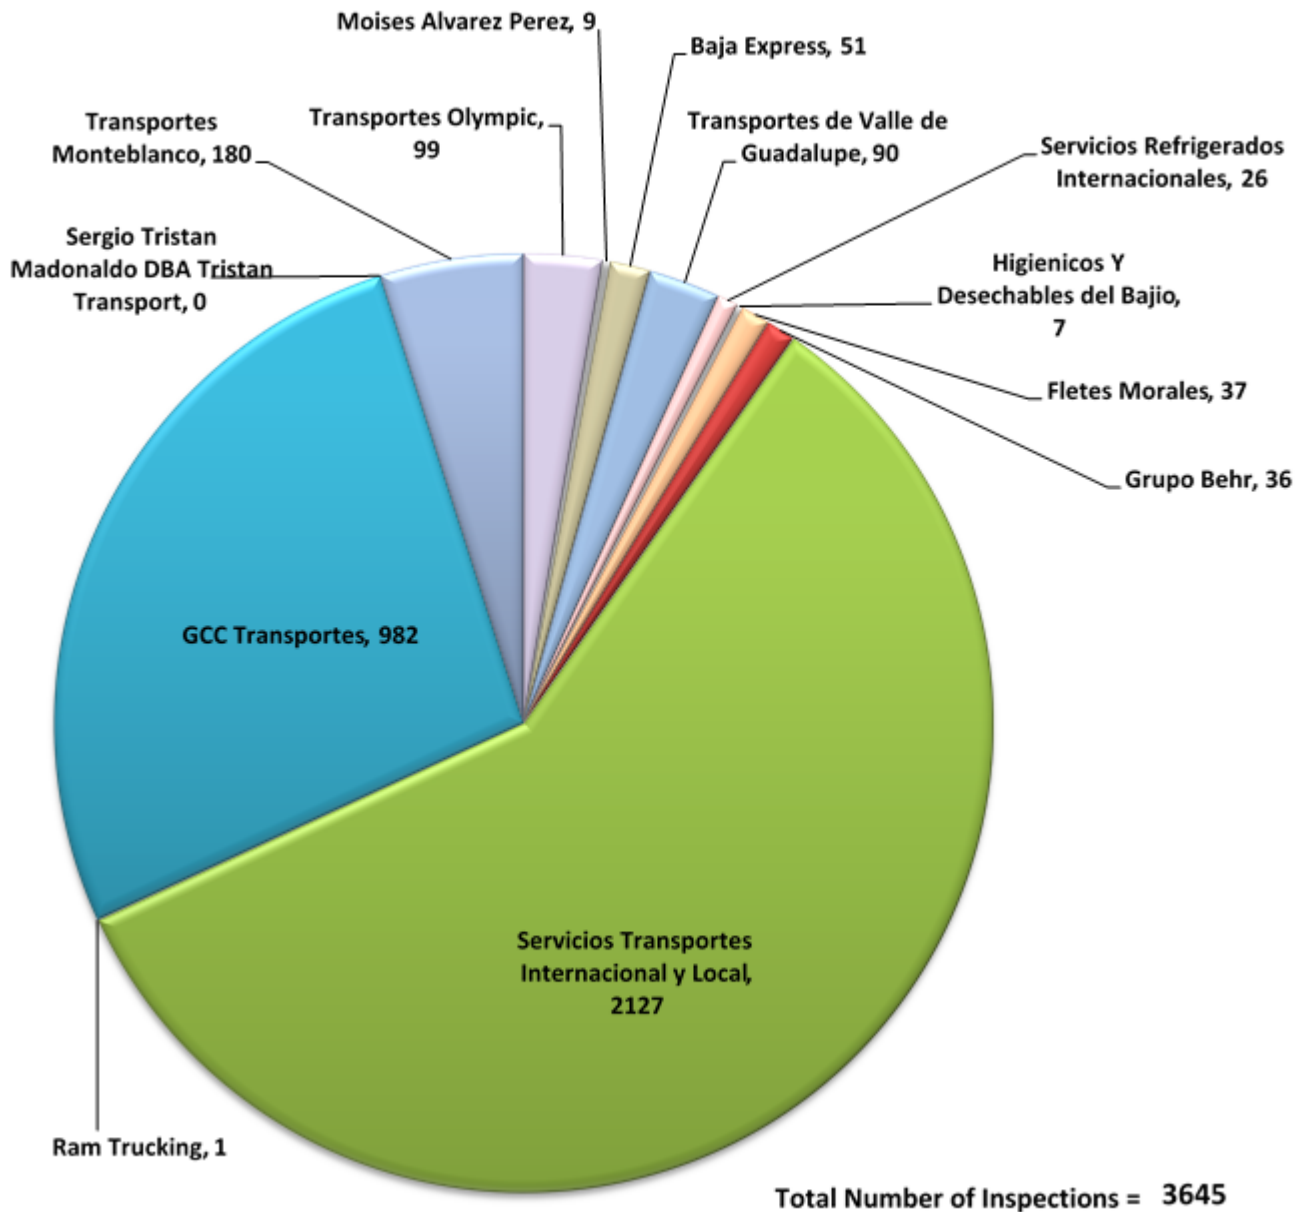

Number of Inspections

*Aggregate Data thru September 15, 2013

Carrier Name	Number of Inspections
TRANSPORTES OLYMPIC	99
MOISES ALVAREZ PEREZ	9
BAJA EXPRESS TRANSPORTES SA DE CV	51
TRANSPORTES DEL VALLE DE GUADALUPE SA DE CV	90
SERVICIOS REFRIGERADOS INTERNACIONALES SA DE CV	26
HIGIENICOS Y DESECHABLES DEL BAJIO SA DE CV	7
JOSE GUADALUPE MORALES GUEVARA DBA FLETES MORALES	37
GRUPO BEHR	36
SERVICIOS DE TRANSPORTES INTERNACIONAL Y LOCAL	2127
RAM TRUCKING	1
GCC TRANSPORTE SA DE CV	982
SERGIO TRISTAN MADONALDO DBA TRISTAN TRANSPORT	0
TRANSPORTES MONTEBLANCO	180
Total Number of Inspections	3645

*Aggregate Data thru September 15, 2013

Carrier Name	Number of Crossings
TRANSPORTES OLYMPIC	130
MOISES ALVAREZ PEREZ	8
BAJA EXPRESS TRANSPORTES SA DE CV	198
TRANSPORTES DEL VALLE DE GUADALUPE SA DE CV	278
SERVICIOS REFRIGERADOS INTERNACIONALES SA DE CV	115
HIGIENICOS Y DESECHABLES DEL BAJIO SA DE CV	8
JOSE GUADALUPE MORALES GUEVARA DBA FLETES MORALES	76
GRUPO BEHR	315
SERVIOS DE TRANSPORTE INTERNACIONAL Y LOCAL	2123
RAM TRUCKING	1
GCC TRANSPORTE SA DE CV	3768
SERGIO TRISTAN MADONALDO DBA TRISTAN TRANSPORT	23
TRANSPORTES MONTEBLANCO	198
Total Number of Crossings	7241

Southern Border States Miles

*Aggregate Data thru September 15, 2013

Southern Border States	Number of Miles
Texas	196,352.75
New Mexico	4,055.01
Arizona	24,893.36
California	313,405.61
Total Number of Miles	538,707

Non-Border States Miles

*Aggregate Data thru September 15, 2013

Non-Border States	Number of Miles
Alabama	9,188.29
Arkansas	11,020.90
Connecticut	189.95
Florida	16,821.63
Georgia	6,014.24
Illinois	3,508.05
Indiana	2,340.18