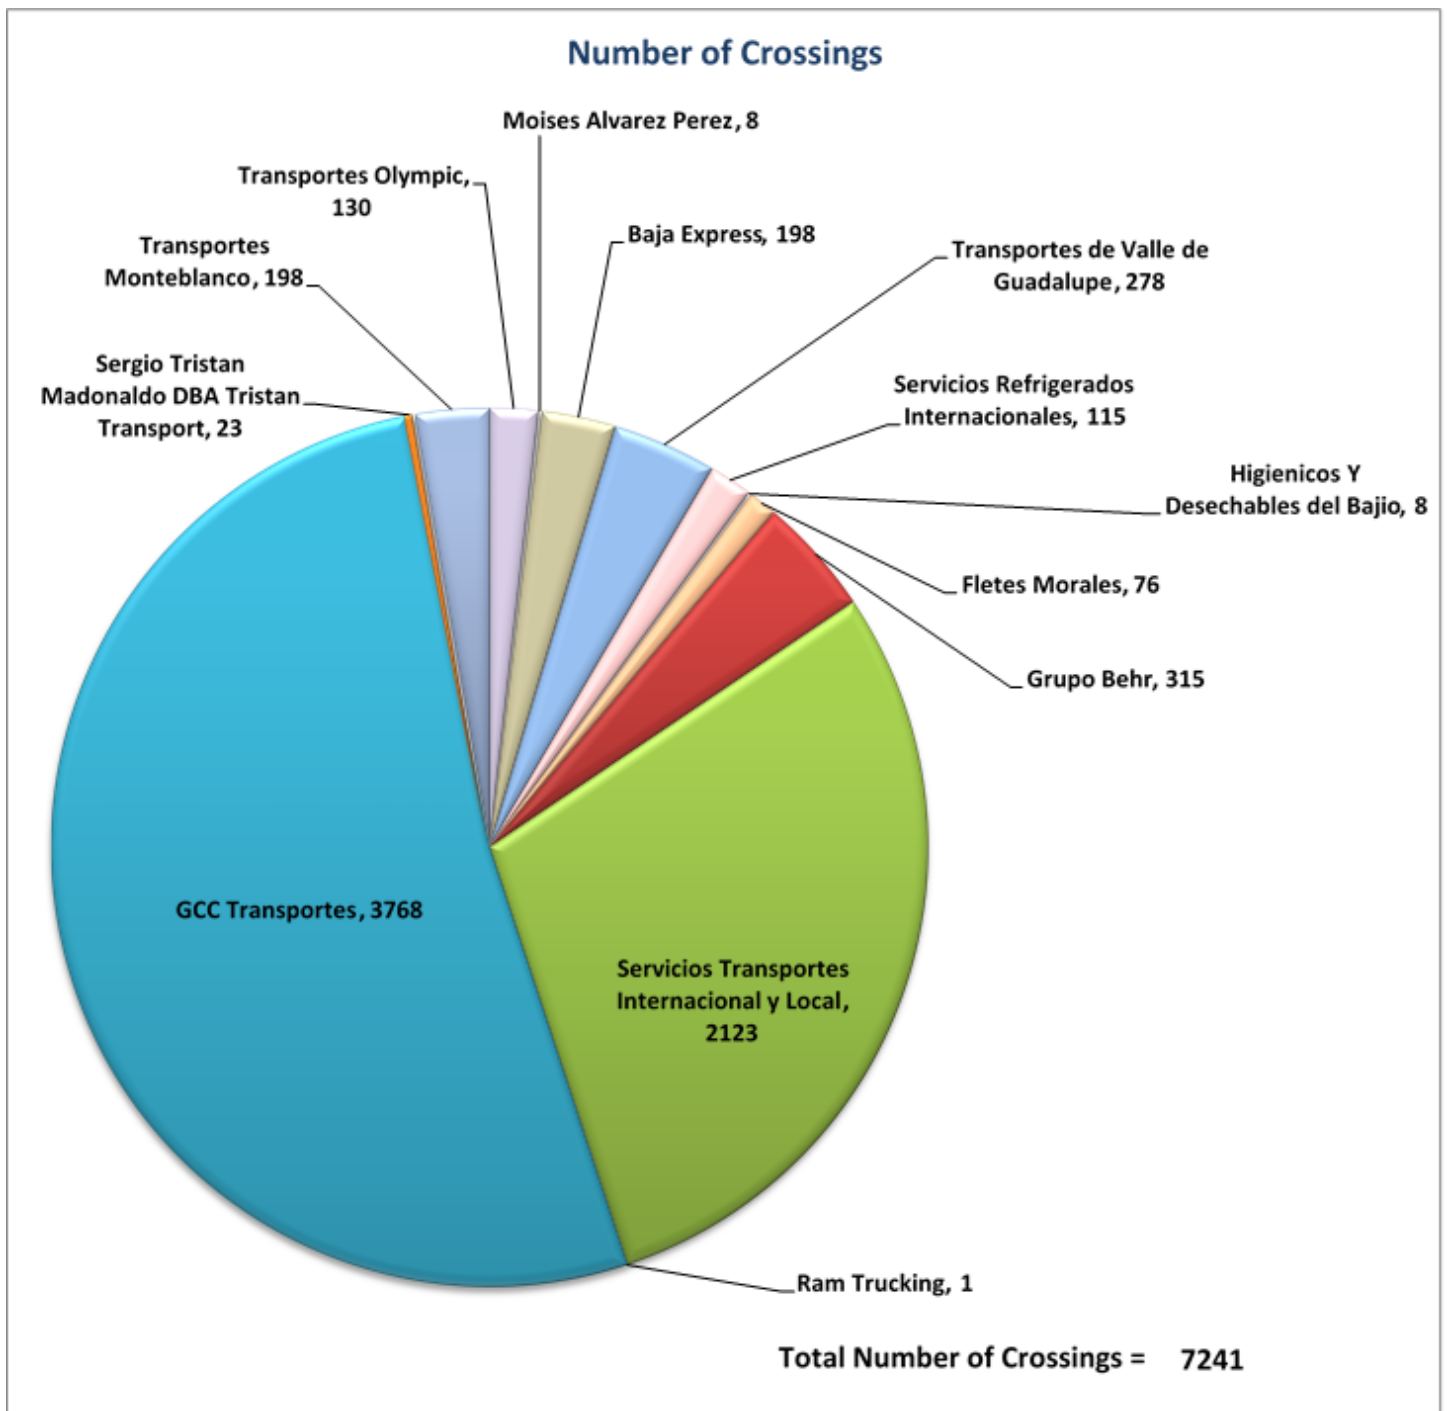

Number of Inspections

*Aggregate Data thru September 15, 2013

Carrier Name	Number of Inspections
TRANSPORTES OLYMPIC	99
MOISES ALVAREZ PEREZ	9
BAJA EXPRESS TRANSPORTES SA DE CV	51
TRANSPORTES DEL VALLE DE GUADALUPE SA DE CV	90
SERVICIOS REFRIGERADOS INTERNACIONALES SA DE CV	26
HIGIENICOS Y DESECHABLES DEL BAJIO SA DE CV	7
JOSE GUADALUPE MORALES GUEVARA DBA FLETES MORALES	37
GRUPO BEHR	36
SERVICIOS DE TRANSPORTES INTERNACIONAL Y LOCAL	2127
RAM TRUCKING	1
GCC TRANSPORTE SA DE CV	982
SERGIO TRISTAN MADONALDO DBA TRISTAN TRANSPORT	0
TRANSPORTES MONTEBLANCO	180
Total Number of Inspections	3645

*Aggregate Data thru September 15, 2013

Carrier Name	Number of Crossings
TRANSPORTES OLYMPIC	130
MOISES ALVAREZ PEREZ	8
BAJA EXPRESS TRANSPORTES SA DE CV	198
TRANSPORTES DEL VALLE DE GUADALUPE SA DE CV	278
SERVICIOS REFRIGERADOS INTERNACIONALES SA DE CV	115
HIGIENICOS Y DESECHABLES DEL BAJIO SA DE CV	8
JOSE GUADALUPE MORALES GUEVARA DBA FLETES MORALES	76
GRUPO BEHR	315
SERVIOS DE TRANSPORTE INTERNACIONAL Y LOCAL	2123
RAM TRUCKING	1
GCC TRANSPORTE SA DE CV	3768
SERGIO TRISTAN MADONALDO DBA TRISTAN TRANSPORT	23
TRANSPORTES MONTEBLANCO	198
Total Number of Crossings	7241

Southern Border States Miles

*Aggregate Data thru September 15, 2013

Southern Border States	Number of Miles
Texas	196,352.75
New Mexico	4,055.01
Arizona	24,893.36
California	313,405.61
Total Number of Miles	538,707