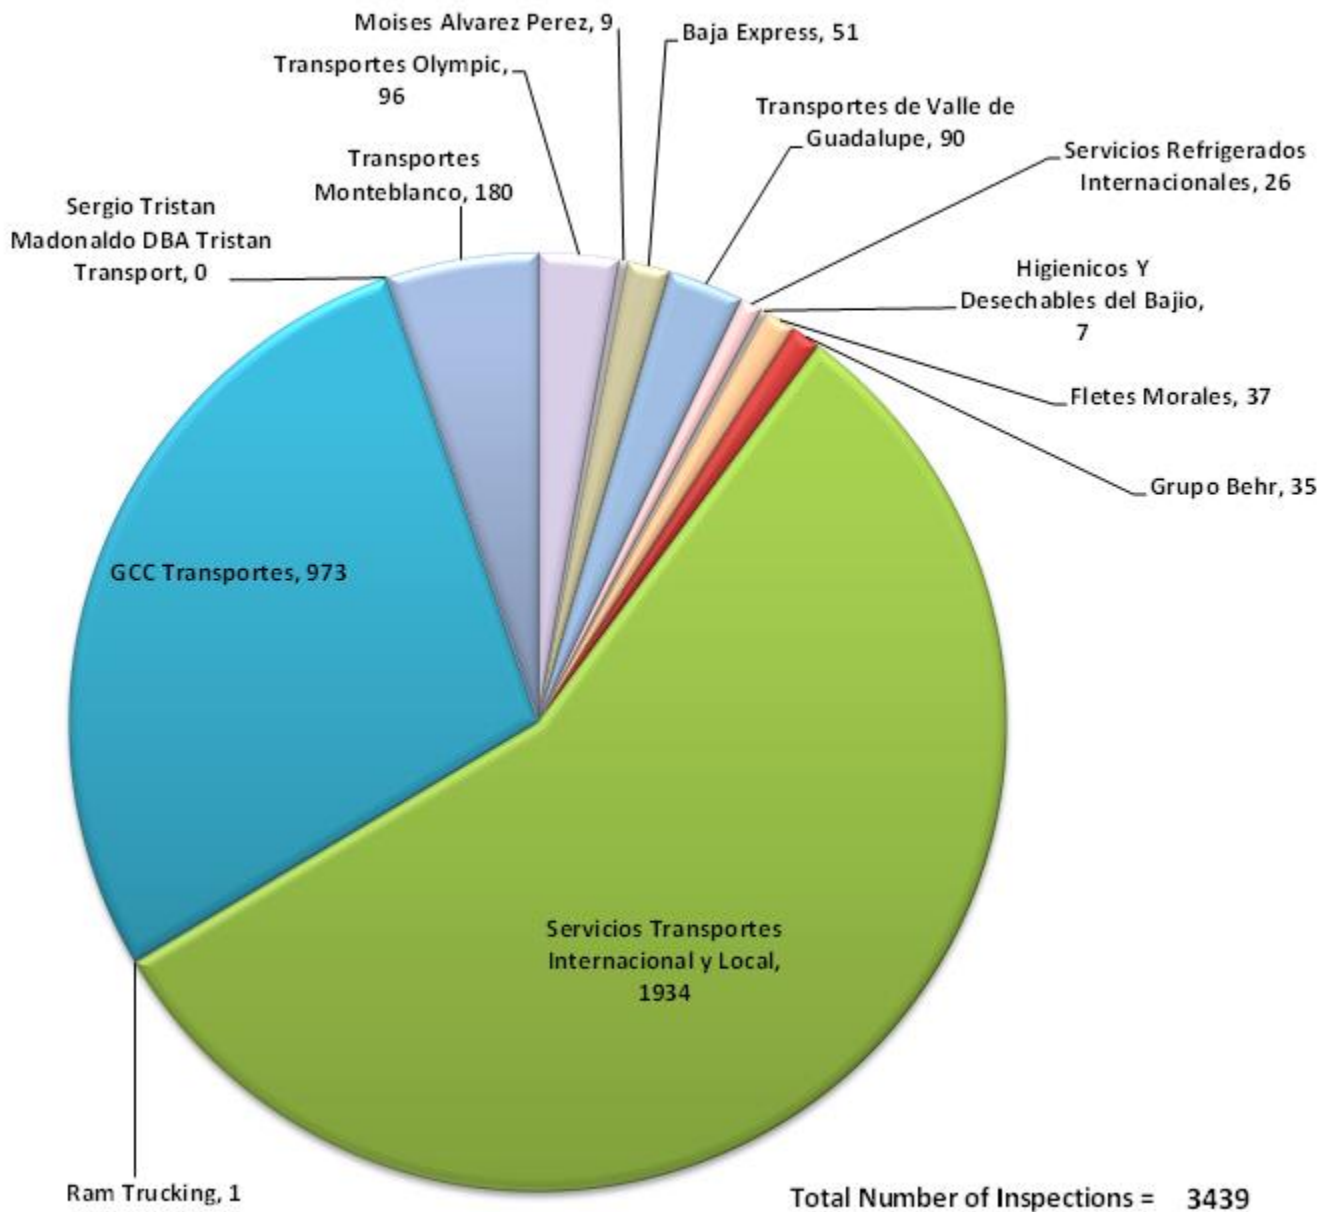

Number of Inspections

*Aggregate Data thru September 8, 2013

Carrier Name	Number of Inspections
TRANSPORTES OLYMPIC	93
MOISES ALVAREZ PEREZ	8
BAJA EXPRESS TRANSPORTES SA DE CV	46
TRANSPORTES DEL VALLE DE GUADALUPE SA DE CV	86
SERVICIOS REFRIGERADOS INTERNACIONALES SA DE CV	23
HIGIENICOS Y DESECHABLES DEL BAJIO SA DE CV	7
JOSE GUADALUPE MORALES GUEVARA DBA FLETES MORALES	33
GRUPO BEHR	29
SERVICIOS DE TRANSPORTES INTERNACIONAL Y LOCAL	1927
RAM TRUCKING	1
GCC TRANSPORTE SA DE CV	855
SERGIO TRISTAN MADONALDO DBA TRISTAN TRANSPORT	0
TRANSPORTES MONTEBLANCO	180
Total Number of Inspections	3288

*Aggregate Data thru September 8, 2013

Carrier Name	Number of Crossings
TRANSPORTES OLYMPIC	125
MOISES ALVAREZ PEREZ	8
BAJA EXPRESS TRANSPORTES SA DE CV	195
TRANSPORTES DEL VALLE DE GUADALUPE SA DE CV	273
SERVICIOS REFRIGERADOS INTERNACIONALES SA DE CV	115
HIGIENICOS Y DESECHABLES DEL BAJIO SA DE CV	8
JOSE GUADALUPE MORALES GUEVARA DBA FLETES MORALES	75
GRUPO BEHR	299
SERVICIOS DE TRANSPORTE INTERNACIONAL Y LOCAL	1932
RAM TRUCKING	1
GCC TRANSPORTE SA DE CV	3728
SERGIO TRISTAN MADONALDO DBA TRISTAN TRANSPORT	18
TRANSPORTES MONTEBLANCO	198
Total Number of Crossings	6975

*Aggregate Data thru September 8, 2013

Southern Border States	Number of Miles
California	192,272.18
Arizona	4,055.01
New Mexico	23,797.03
Texas	307,982.54
Total Number of Miles	528,107

Non-Border States Miles

Non-Border States	Number of Miles
Kansas	878.18
Kentucky	4,019.20
Louisiana	13,847.34
Maryland	39.99
Massachusetts	151.98
Michigan	463.15
Minnesota	110.35
Mississippi	6,488.45
Missouri	2,382.86
Nebraska	358.78
New Jersey	201.63
New York	143.61
North Carolina	85.02
Ohio	3,223.92
Oklahoma	3,131.26
Pennsylvania	1,605.94
Rhode Island	20.57
South Carolina	1,125.71
South Dakota	178.87
Tennessee	5,605.05
Virginia	1,411.12
West Virginia	304.08
Wisconsin	230.19
Total Non-Border States	91,864