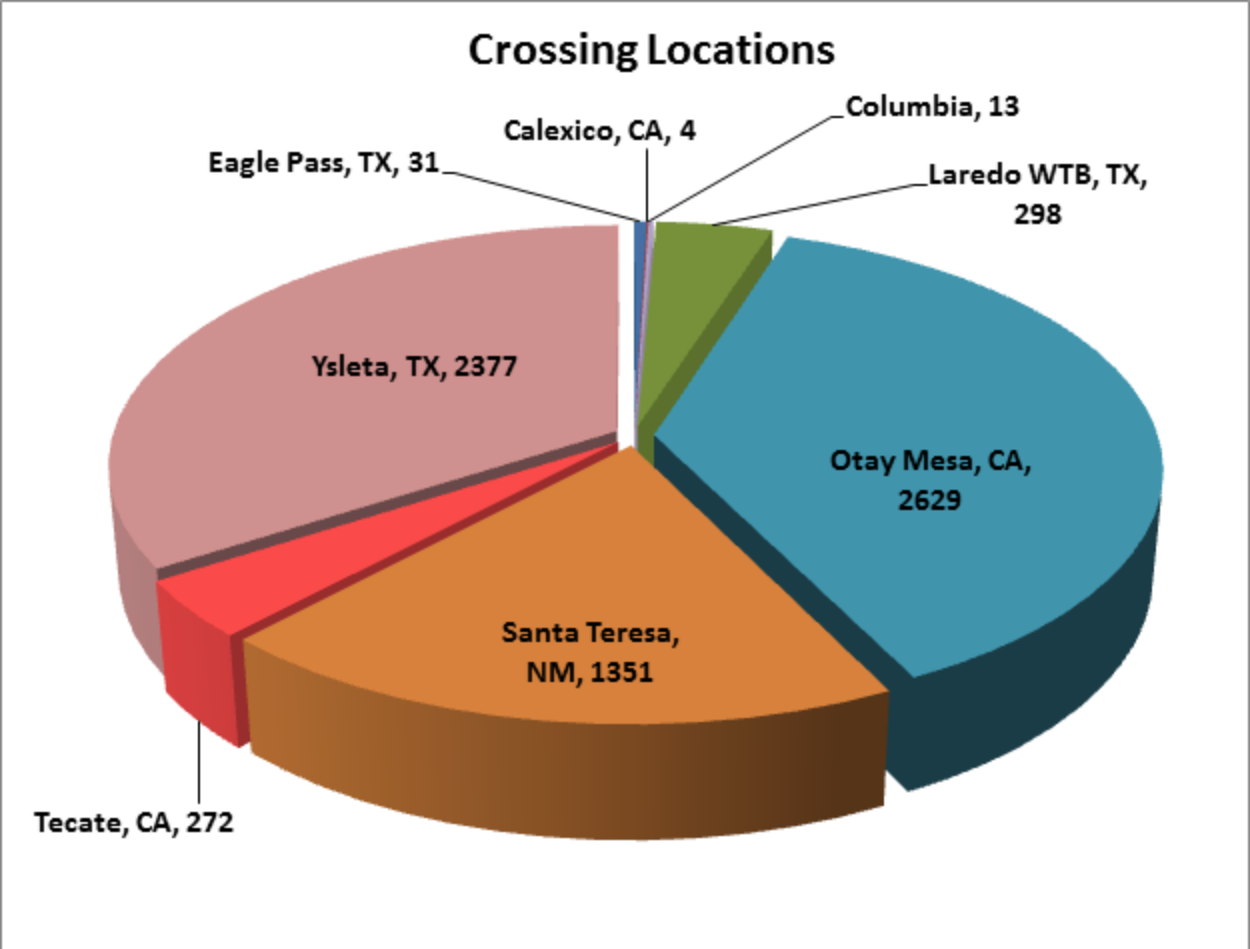

*Aggregate Data thru September 8, 2013

Carrier Name	Number of Crossings
TRANSPORTES OLYMPIC	125
MOISES ALVAREZ PEREZ	8
BAJA EXPRESS TRANSPORTES SA DE CV	195
TRANSPORTES DEL VALLE DE GUADALUPE SA DE CV	273
SERVICIOS REFRIGERADOS INTERNACIONALES SA DE CV	115
HIGIENICOS Y DESECHABLES DEL BAJIO SA DE CV	8
JOSE GUADALUPE MORALES GUEVARA DBA FLETES MORALES	75
GRUPO BEHR	299
SERVICIOS DE TRANSPORTE INTERNACIONAL Y LOCAL	1932
RAM TRUCKING	1
GCC TRANSPORTE SA DE CV	3728
SERGIO TRISTAN MADONALDO DBA TRISTAN TRANSPORT	18
TRANSPORTES MONTEBLANCO	198
Total Number of Crossings	6975

*Aggregate Data thru September 8, 2013

Southern Border States	Number of Miles
California	192,272.18
Arizona	4,055.01
New Mexico	23,797.03
Texas	307,982.54
Total Number of Miles	528,107

Non-Border States Miles

*Aggregate Data thru September 8, 2013

Non-Border States	Number of Miles
Alabama	8,541.57
Arkansas	10,745.79
Connecticut	189.95
Florida	14,424.35
Georgia	5,323.07
Illinois	3,508.05
Indiana	2,340.18
Iowa	783.53

*Aggregate Data thru September 8, 2013

Crossings Locations	
Eagle Pass, TX	31
Calexico, CA	4
Columbia	13
Laredo WTB, TX	298
Otay Mesa, CA	2629
Santa Teresa, NM	1351
Tecate, CA	272
Ysleta, TX	2377