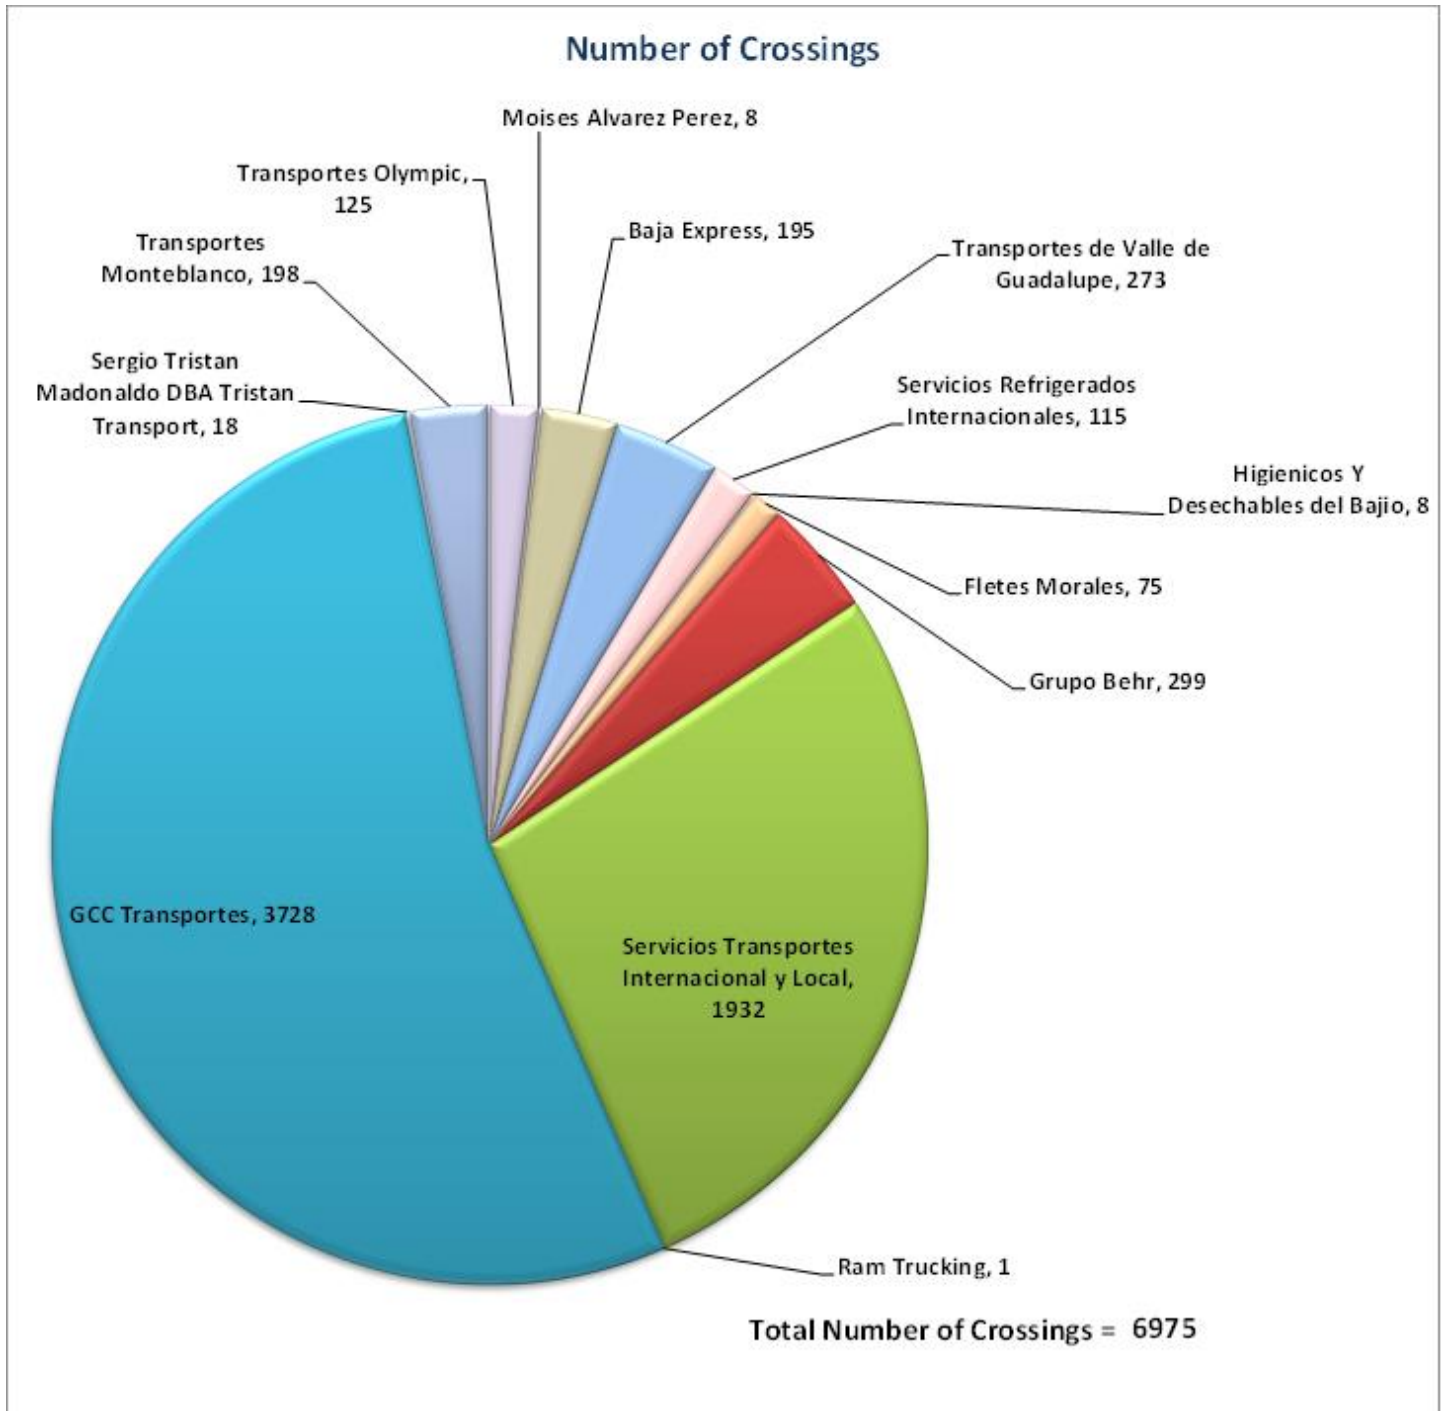

Number of Inspections

*Aggregate Data thru September 8, 2013

Carrier Name	Number of Inspections
TRANSPORTES OLYMPIC	93
MOISES ALVAREZ PEREZ	8
BAJA EXPRESS TRANSPORTES SA DE CV	46
TRANSPORTES DEL VALLE DE GUADALUPE SA DE CV	86
SERVICIOS REFRIGERADOS INTERNACIONALES SA DE CV	23
HIGIENICOS Y DESECHABLES DEL BAJIO SA DE CV	7
JOSE GUADALUPE MORALES GUEVARA DBA FLETES MORALES	33
GRUPO BEHR	29
SERVICIOS DE TRANSPORTES INTERNACIONAL Y LOCAL	1927
RAM TRUCKING	1
GCC TRANSPORTE SA DE CV	855
SERGIO TRISTAN MADONALDO DBA TRISTAN TRANSPORT	0
TRANSPORTES MONTEBLANCO	180
Total Number of Inspections	3288

*Aggregate Data thru September 8, 2013

Carrier Name	Number of Crossings
TRANSPORTES OLYMPIC	125
MOISES ALVAREZ PEREZ	8
BAJA EXPRESS TRANSPORTES SA DE CV	195
TRANSPORTES DEL VALLE DE GUADALUPE SA DE CV	273
SERVICIOS REFRIGERADOS INTERNACIONALES SA DE CV	115
HIGIENICOS Y DESECHABLES DEL BAJIO SA DE CV	8
JOSE GUADALUPE MORALES GUEVARA DBA FLETES MORALES	75
GRUPO BEHR	299
SERVICIOS DE TRANSPORTE INTERNACIONAL Y LOCAL	1932
RAM TRUCKING	1
GCC TRANSPORTE SA DE CV	3728
SERGIO TRISTAN MADONALDO DBA TRISTAN TRANSPORT	18
TRANSPORTES MONTEBLANCO	198
Total Number of Crossings	6975

*Aggregate Data thru September 8, 2013

Southern Border States	Number of Miles
California	192,272.18
Arizona	4,055.01
New Mexico	23,797.03
Texas	307,982.54
Total Number of Miles	528,107

Non-Border States Miles