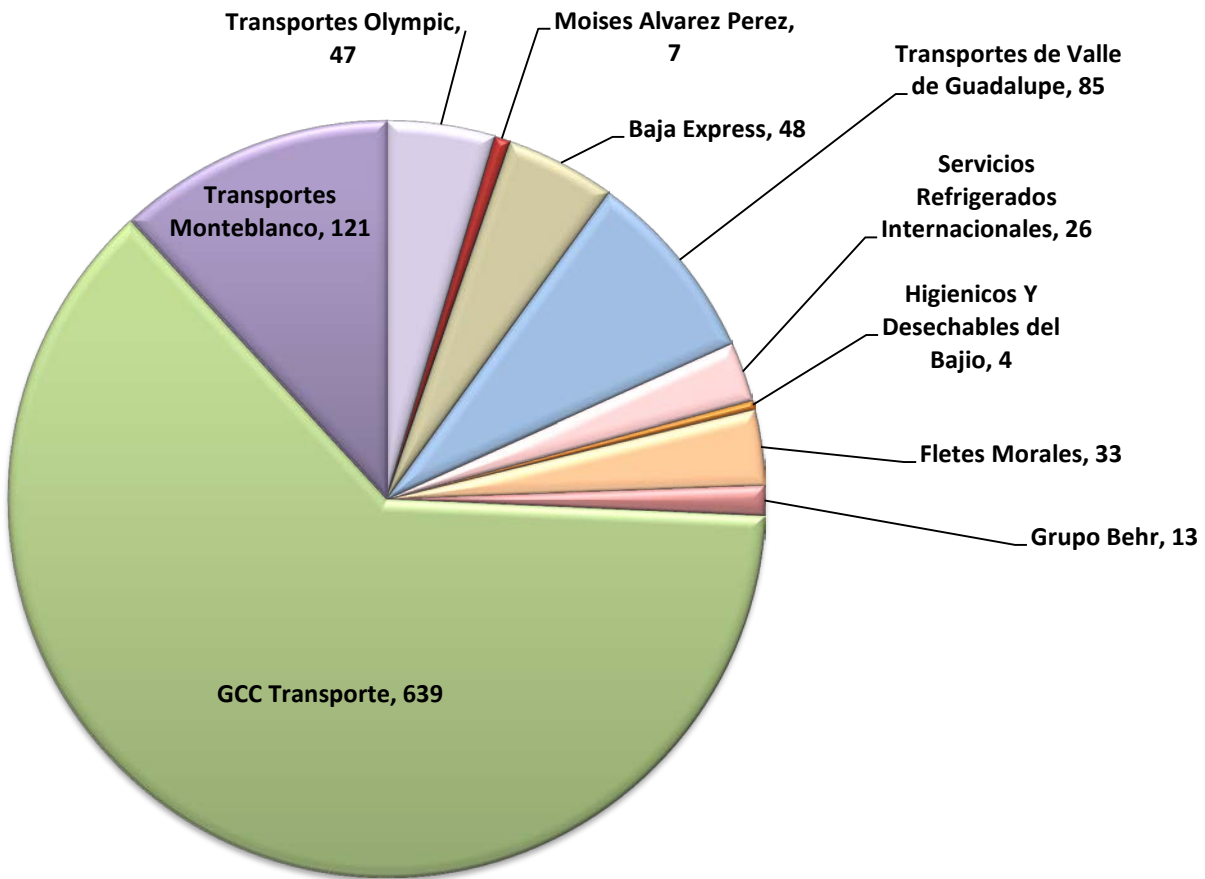

Number of Inspections

*Aggregate Data thru May 12, 2013

Carrier Name	Number of Inspections
TRANSPORTES OLYMPIC	47
MOISES ALVAREZ PEREZ	7
BAJA EXPRESS TRANSPORTES SA DE CV	48
TRANSPORTES DEL VALLE DE GUADALUPE SA DE CV	85
SERVICIOS REFRIGERADOS INTERNACIONALES SA DE CV	26
HIGIENICOS Y DESECHABLES DEL BAJIO SA DE CV	4
JOSE GUADALUPE MORALES GUEVARA DBA FLETES MORALES	33
GRUPO BEHR	13
GCC TRANSPORTE SA DE CV	639
TRANSPORTES MONTEBLANCO	121
Total Number of Inspections	1023

Number of Crossings

*Aggregate Data thru May 12, 2013

Carrier Name	Number of Crossings
TRANSPORTES OLYMPIC	57
MOISES ALVAREZ PEREZ	6
BAJA EXPRESS TRANSPORTES SA DE CV	144
TRANSPORTES DEL VALLE DE GUADALUPE SA DE CV	200
SERVICIOS REFRIGERADOS INTERNACIONALES SA DE CV	85
HIGIENICOS Y DESECHABLES DEL BAJIO SA DE CV	5
JOSE GUADALUPE MORALES GUEVARA DBA FLETES MORALES	51
GRUPO BEHR	91
GCC TRANSPORTE SA DE CV	2262
TRANSPORTES MONTEBLANCO	131
Total Number of Crossings	3032

Southern Border States Miles

Total Number of Miles = 315,015

*Aggregate Data thru May 12, 2013

Southern Border States	Number of Miles
Texas	182,243.08
New Mexico	14,138.55
Arizona	826.42
California	117,807.12
Total Number of Miles	315,015

Non-Border States Miles

*Aggregate Data thru May 12, 2013

Non-Border States	Number of Miles
Alabama	7,162.05
Arkansas	2,516.67
Florida	12,097.20
Georgia	4,796.04
Illinois	221.32
Indiana	163.86
Kentucky	737.24
Louisiana	12,080.22
Maryland	13.27
Mississippi	5,362.48
Missouri	90.41
New Jersey	201.63
North Carolina	85.02
Ohio	517.52
Oklahoma	1,412.57
Pennsylvania	1,125.85
South Carolina	1,125.71
Tennessee	1,110.96
Virginia	572.26
West Virginia	70.18
Total Number of Miles	51,462