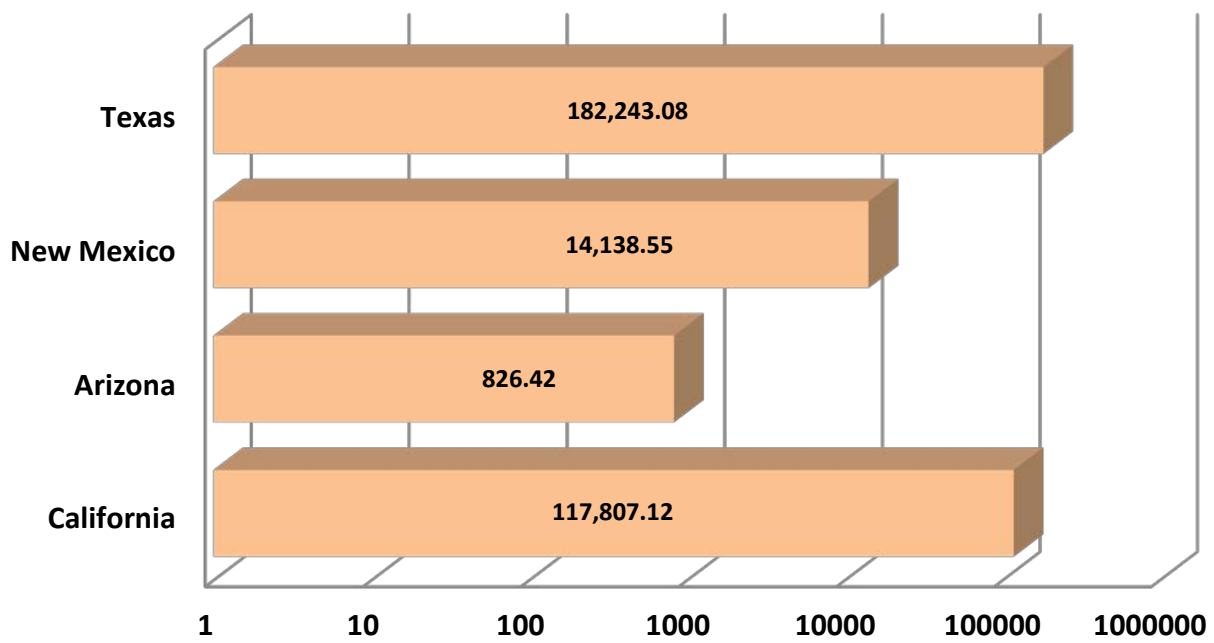

Number of Inspections

*Aggregate Data thru May 12, 2013

Carrier Name	Number of Inspections
TRANSPORTES OLYMPIC	47
MOISES ALVAREZ PEREZ	7
BAJA EXPRESS TRANSPORTES SA DE CV	48
TRANSPORTES DEL VALLE DE GUADALUPE SA DE CV	85
SERVICIOS REFRIGERADOS INTERNACIONALES SA DE CV	26
HIGIENICOS Y DESECHABLES DEL BAJIO SA DE CV	4
JOSE GUADALUPE MORALES GUEVARA DBA FLETES MORALES	33
GRUPO BEHR	13
GCC TRANSPORTE SA DE CV	639
TRANSPORTES MONTEBLANCO	121
Total Number of Inspections	1023

Number of Crossings

*Aggregate Data thru May 12, 2013

Carrier Name	Number of Crossings
TRANSPORTES OLYMPIC	57
MOISES ALVAREZ PEREZ	6
BAJA EXPRESS TRANSPORTES SA DE CV	144
TRANSPORTES DEL VALLE DE GUADALUPE SA DE CV	200
SERVICIOS REFRIGERADOS INTERNACIONALES SA DE CV	85
HIGIENICOS Y DESECHABLES DEL BAJIO SA DE CV	5
JOSE GUADALUPE MORALES GUEVARA DBA FLETES MORALES	51
GRUPO BEHR	91
GCC TRANSPORTE SA DE CV	2262
TRANSPORTES MONTEBLANCO	131
Total Number of Crossings	3032

Southern Border States Miles

Total Number of Miles = 315,015

*Aggregate Data thru May 12, 2013

Southern Border States	Number of Miles
Texas	182,243.08
New Mexico	14,138.55
Arizona	826.42
California	117,807.12
Total Number of Miles	315,015

Non-Border States Miles

*Aggregate Data thru May 12, 2013

Non-Border States	Number of Miles
Alabama	7,162.05
Arkansas	2,516.67
Florida	12,097.20
Georgia	4,796.04
Illinois	221.32
Indiana	163.86
Kentucky	737.24
Louisiana	12,080.22
Maryland	13.27
Mississippi	5,362.48
Missouri	90.41
New Jersey	201.63
North Carolina	85.02
Ohio	517.52
Oklahoma	1,412.57
Pennsylvania	1,125.85
South Carolina	1,125.71
Tennessee	1,110.96
Virginia	572.26
West Virginia	70.18
Total Number of Miles	51,462