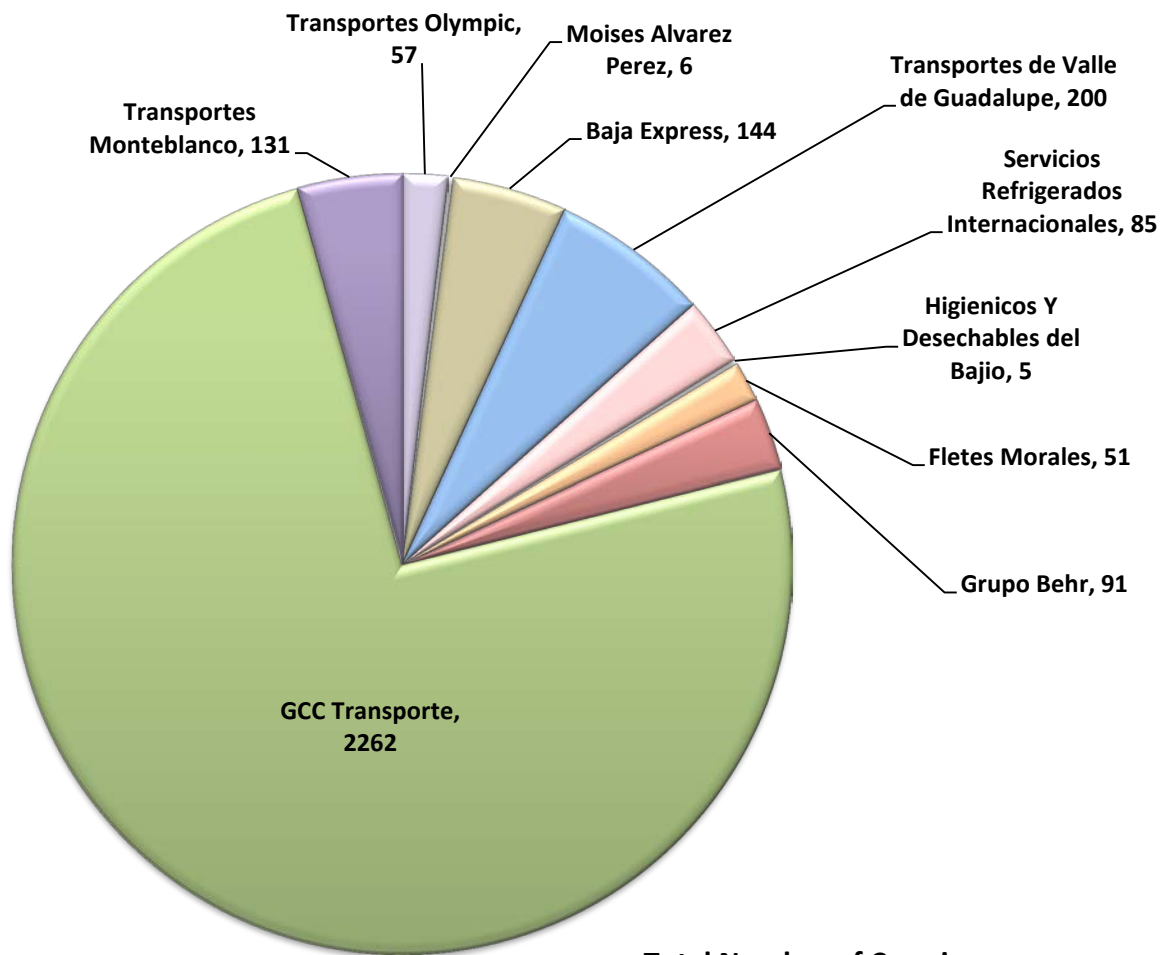

Number of Inspections

*Aggregate Data thru May 12, 2013

Carrier Name	Number of Inspections
TRANSPORTES OLYMPIC	47
MOISES ALVAREZ PEREZ	7
BAJA EXPRESS TRANSPORTES SA DE CV	48
TRANSPORTES DEL VALLE DE GUADALUPE SA DE CV	85
SERVICIOS REFRIGERADOS INTERNACIONALES SA DE CV	26
HIGIENICOS Y DESECHABLES DEL BAJIO SA DE CV	4
JOSE GUADALUPE MORALES GUEVARA DBA FLETES MORALES	33
GRUPO BEHR	13
GCC TRANSPORTE SA DE CV	639
TRANSPORTES MONTEBLANCO	121
Total Number of Inspections	1023

Number of Crossings

*Aggregate Data thru May 12, 2013

Carrier Name	Number of Crossings
TRANSPORTES OLYMPIC	57
MOISES ALVAREZ PEREZ	6
BAJA EXPRESS TRANSPORTES SA DE CV	144
TRANSPORTES DEL VALLE DE GUADALUPE SA DE CV	200
SERVICIOS REFRIGERADOS INTERNACIONALES SA DE CV	85
HIGIENICOS Y DESECHABLES DEL BAJIO SA DE CV	5
JOSE GUADALUPE MORALES GUEVARA DBA FLETES MORALES	51
GRUPO BEHR	91
GCC TRANSPORTE SA DE CV	2262
TRANSPORTES MONTEBLANCO	131
Total Number of Crossings	3032

Southern Border States Miles

Total Number of Miles = 315,015

*Aggregate Data thru May 12, 2013

Southern Border States	Number of Miles
Texas	182,243.08
New Mexico	14,138.55
Arizona	826.42
California	117,807.12
Total Number of Miles	315,015

Non-Border States Miles

*Aggregate Data thru May 12, 2013

Non-Border States	Number of Miles
Alabama	7,162.05
Arkansas	2,516.67
Florida	12,097.20
Georgia	4,796.04
Illinois	221.32
Indiana	163.86
Kentucky	737.24
Louisiana	12,080.22
Maryland	13.27
Mississippi	5,362.48
Missouri	90.41
New Jersey	201.63
North Carolina	85.02
Ohio	517.52
Oklahoma	1,412.57
Pennsylvania	1,125.85
South Carolina	1,125.71
Tennessee	1,110.96
Virginia	572.26
West Virginia	70.18
Total Number of Miles	51,462