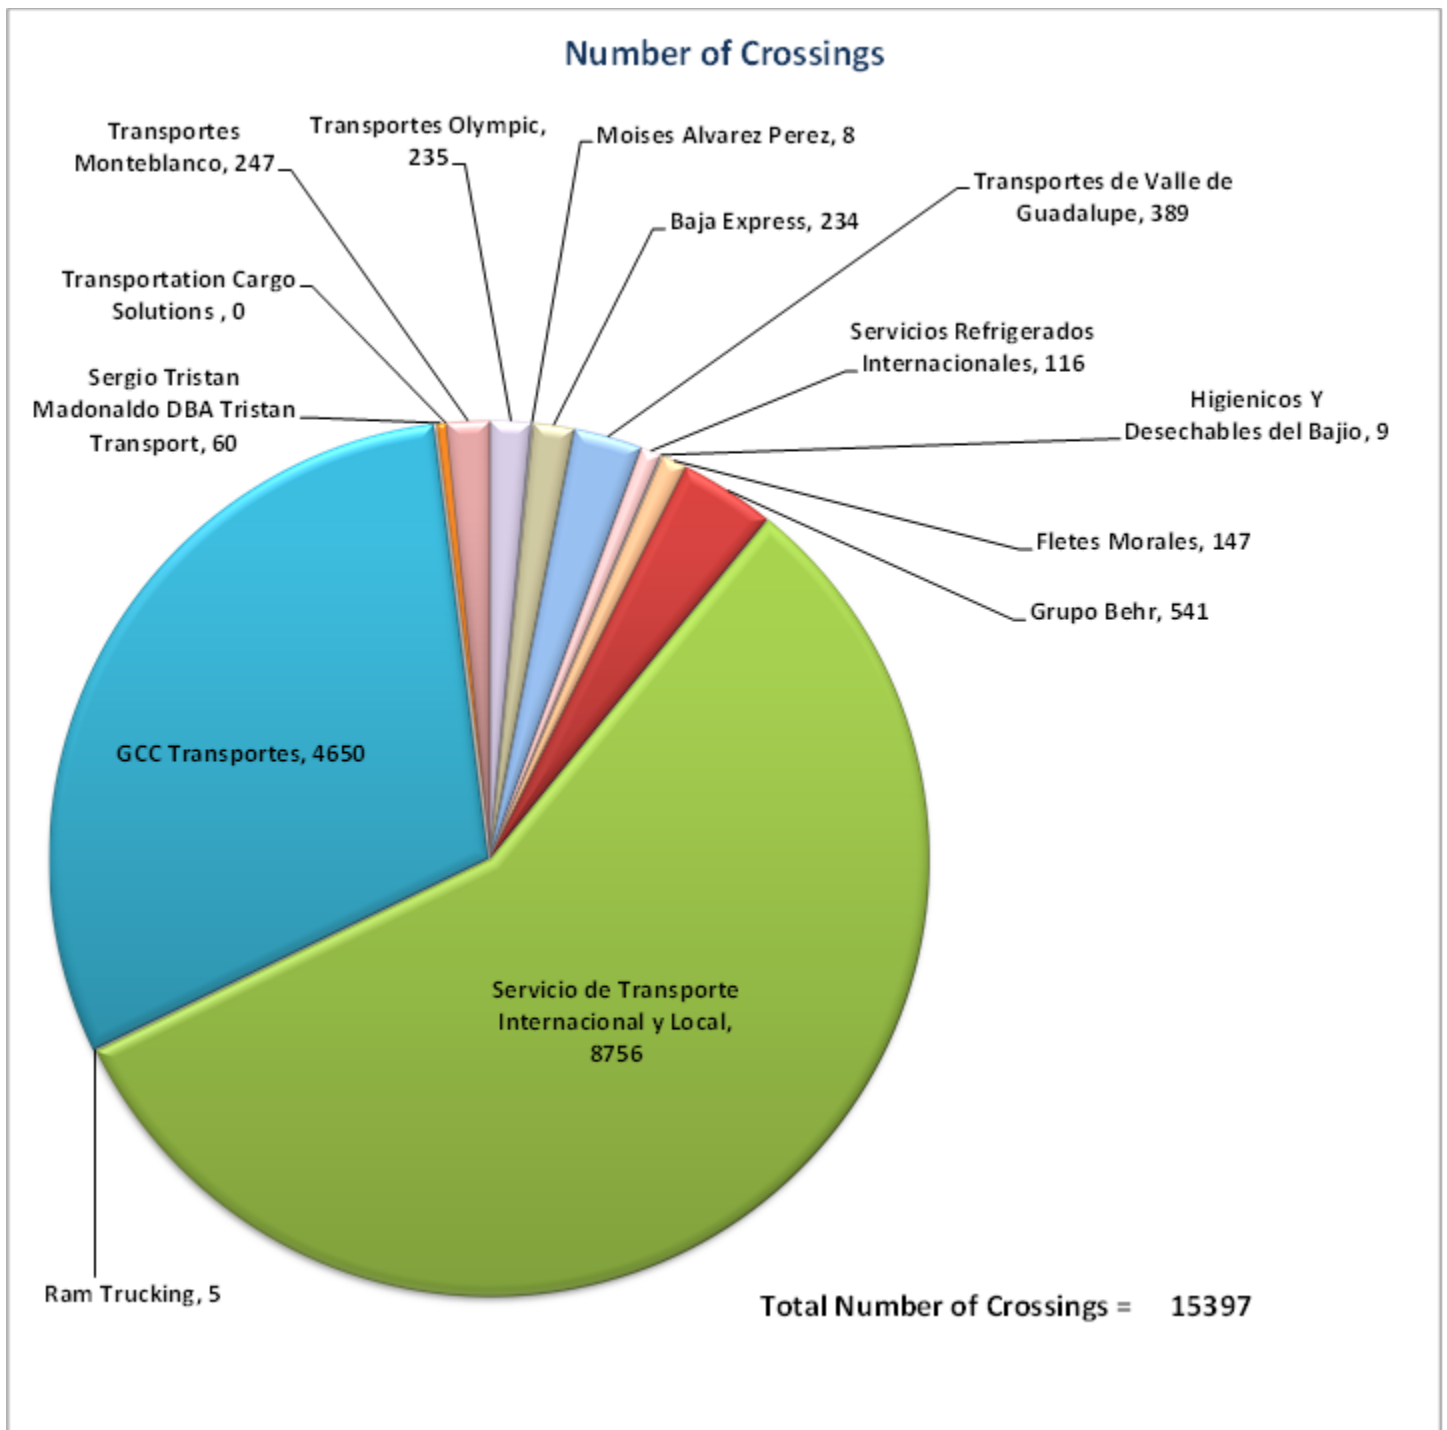

***Aggregate Data thru March 9, 2014**

Carrier Name	Number of Inspections
Transportes Olympic	183
Moises Alvarez Perez	9
Baja Express	54
Transportes de Valle de Guadalupe	101
Servicios Refrigerados Internacionales	27
Higienicos Y Desechables del Bajio	8
Fletes Morales	47
Grupo Behr	57
Servicio de Transporte Internacional y Local	2611
Ram Trucking	4
GCC Transportes	1217
Sergio Tristan Madonaldo DBA Tristan Transport	34
Transportation Cargo Solutions	0
Transportes Monteblanco	224
Total Number of Inspections	4576

***Aggregate Data thru March 9, 2014**

Carrier Name	Number of Crossings
TRANSPORTES OLYMPIC	235
MOISES ALVAREZ PEREZ	8
BAJA EXPRESS TRANSPORTES SA DE CV	234
TRANSPORTES DEL VALLE DE GUADALUPE SA DE CV	389
SERVICIOS REFRIGERADOS INTERNACIONALES SA DE CV	116
HIGIENICOS Y DESECHABLES DEL BAJIO SA DE CV	9
JOSE GUADALUPE MORALES GUEVARA DBA FLETES MORALES	147
GRUPO BEHR	541
SERVICIOS DE TRANSPORTE INTERNACIONAL Y LOCAL	8756
RAM TRUCKING	5
GCC TRANSPORTE SA DE CV	4650
SERGIO TRISTAN MADONALDO DBA TRISTAN TRANSPORT	60
TRANSPORTATION AND CARGO SOLUTIONS	0
TRANSPORTES MONTEBLANCO	247
Total Number of Crossings	15,397

*Aggregate Data thru March 9, 2014

Southern Border States	Number of Miles
California	295,009.69
Arizona	6,838.31
New Mexico	34,152.31
Texas	475,926.13
Total Southern Border States Miles	811,926

Non-Border States Miles

Crossing Locations

*Aggregate Data thru March 9, 2014

Crossings Locations	
Eagle Pass, TX	33
Calexico, CA	4
Colombia	38
Laredo WTB, TX	476
Olay Mesa, CA	9808
Santa Teresa, NM	1766
Tecate, CA	388
Ysleta, TX	2884