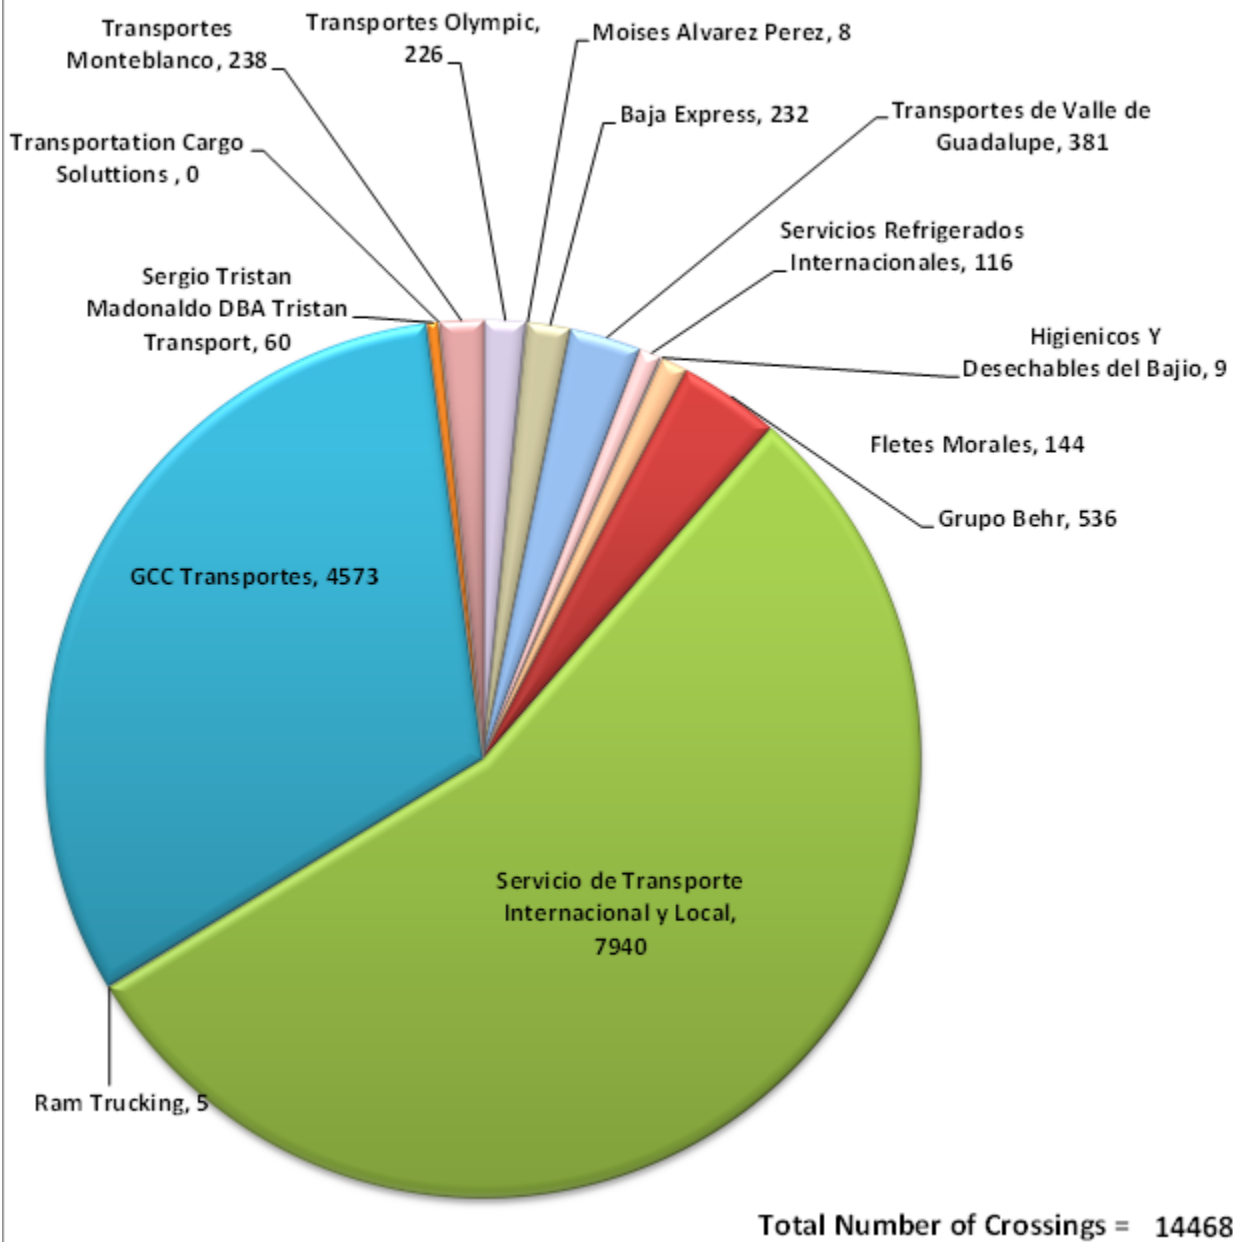

**\*Aggregate Data thru February 23, 2014**

Carrier Name	Number of Inspections
Transportes Olympic	174
Moises Alvarez Perez	9
Baja Express	54
Transportes de Valle de Guadalupe	101
Servicios Refrigerados Internacionales	27
Higienicos Y Desechables del Bajio	8
Fletes Morales	46
Grupo Behr	57
Servicio de Transporte Internacional y Local	2551
Ram Trucking	4
GCC Transportes	1206
Sergio Tristan Madonaldo DBA Tristan Transport	34
Transportation Cargo Soluttions	0
Transportes Monteblanco	217
<b>Total Number of Inspections</b>	<b>4488</b>

### Number of Crossings

**\*Aggregate Data thru February 23, 2014**

Carrier Name	Number of Crossings
TRANSPORTES OLYMPIC	226
MOISES ALVAREZ PEREZ	8
BAJA EXPRESS TRANSPORTES SA DE CV	232
TRANSPORTES DEL VALLE DE GUADALUPE SA DE CV	381
SERVICIOS REFRIGERADOS INTERNACIONALES SA DE CV	116
HIGIENICOS Y DESECHABLES DEL BAJIO SA DE CV	9
JOSE GUADALUPE MORALES GUEVARA DBA FLETES MORALES	144
GRUPO BEHR	536
SERVICIOS DE TRANSPORTE INTERNACIONAL Y LOCAL	7940
RAM TRUCKING	5
GCC TRANSPORTE SA DE CV	4573
SERGIO TRISTAN MADONALDO DBA TRISTAN TRANSPORT	60
TRANSPORTATION AND CARGO SOLUTIONS	0
TRANSPORTES MONTEBLANCO	238
<b>Total Number of Crossings</b>	<b>14,468</b>

\*Aggregate Data thru February 23, 2014

Southern Border States	Number of Miles
California	286,899.56
Arizona	6,463.00
New Mexico	33,410.11
Texas	459,124.16
<b>Total Southern Border States Miles</b>	<b>785,897</b>

## Crossing Locations

\*Aggregate Data thru February 23, 2014

Crossings Locations	
Eagle Pass, TX	33
Calexico, CA	4
Colombia	38
Laredo WTB, TX	458
Otay Mesa, CA	8982
Santa Teresa, NM	1736
Tecate, CA	380
Ysleta, TX	2837