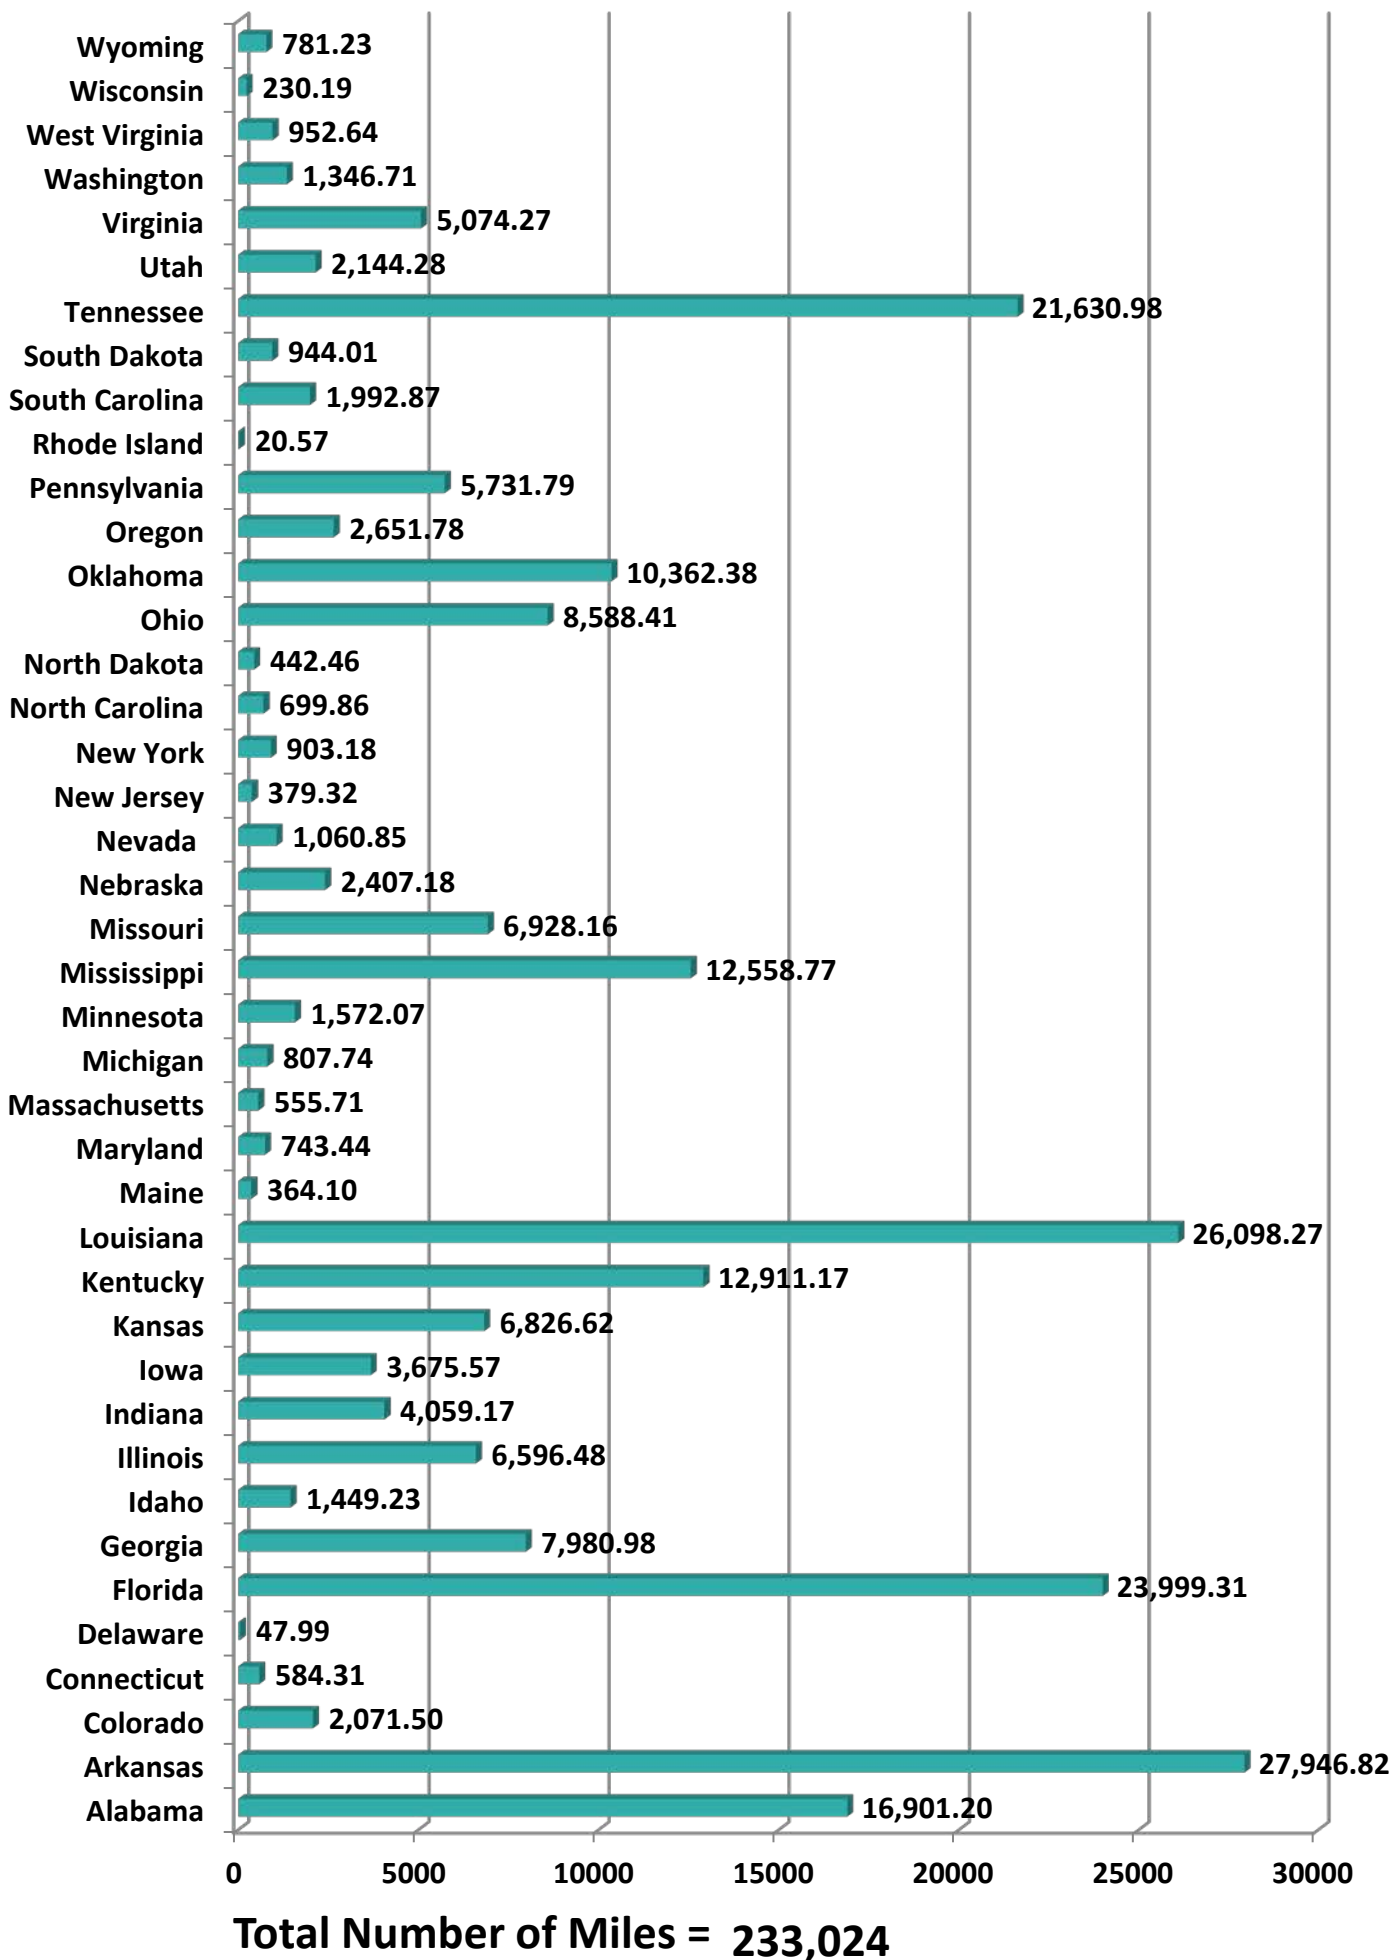

Transportes Monteblanco	318
Importaciones y Distribuciones Latina America Gami SA de CV	36
Total Number of Inspections	5,274

*Aggregate Data thru August 3, 2014

Carrier Name	Number of Crossings
TRANSPORTES OLYMPIC	315
MOISES ALVAREZ PEREZ	8
BAJA EXPRESS TRANSPORTES SA DE CV	250
TRANSPORTES DEL VALLE DE GUADALUPE SA DE CV	497
SERVICIOS REFRIGERADOS INTERNACIONALES SA DE CV	147
HIGIENICOS Y DESECHABLES DEL BAJIO SA DE CV	9
JOSE GUADALUPE MORALES GUEVARA DBA FLETES MORALES	194
GRUPO BEHR	564

SERVICIOS DE TRANSPORTE INTERNACIONAL Y LOCAL	16275
RAM TRUCKING	5
GCC TRANSPORTE SA DE CV	5245
SERGIO TRISTAN MADONALDO DBA TRISTAN TRANSPORT	60
TRANSPORTATION AND CARGO SOLUTIONS	6
TRANSPORTES MONTEBLANCO	352
Importaciones y Distribuciones Latina America Gami SA de CV	35
Total Number of Crossings	23,962

*Aggregate Data thru August 3, 2014

Southern Border States	Number of Miles
California	400,271.40
Arizona	11,467.45
New Mexico	46,571.90
Texas	628,857.95
Total Southern Border States Miles	1,087,169

Non-Border States Miles

Wisconsin	230.19
Wyoming	781.23
Total Non-Border States Miles	233,024

***Aggregate Data thru August 3, 2014**

Crossings Locations	
Eagle Pass, TX	33
Calexico, CA	4
Colombia	55
Laredo WTB, TX	644
Oro Grande, CA	1
Otay Mesa, CA	17479
Santa Teresa, NM	1967
Tecate, CA	496
Ysleta, TX	3283