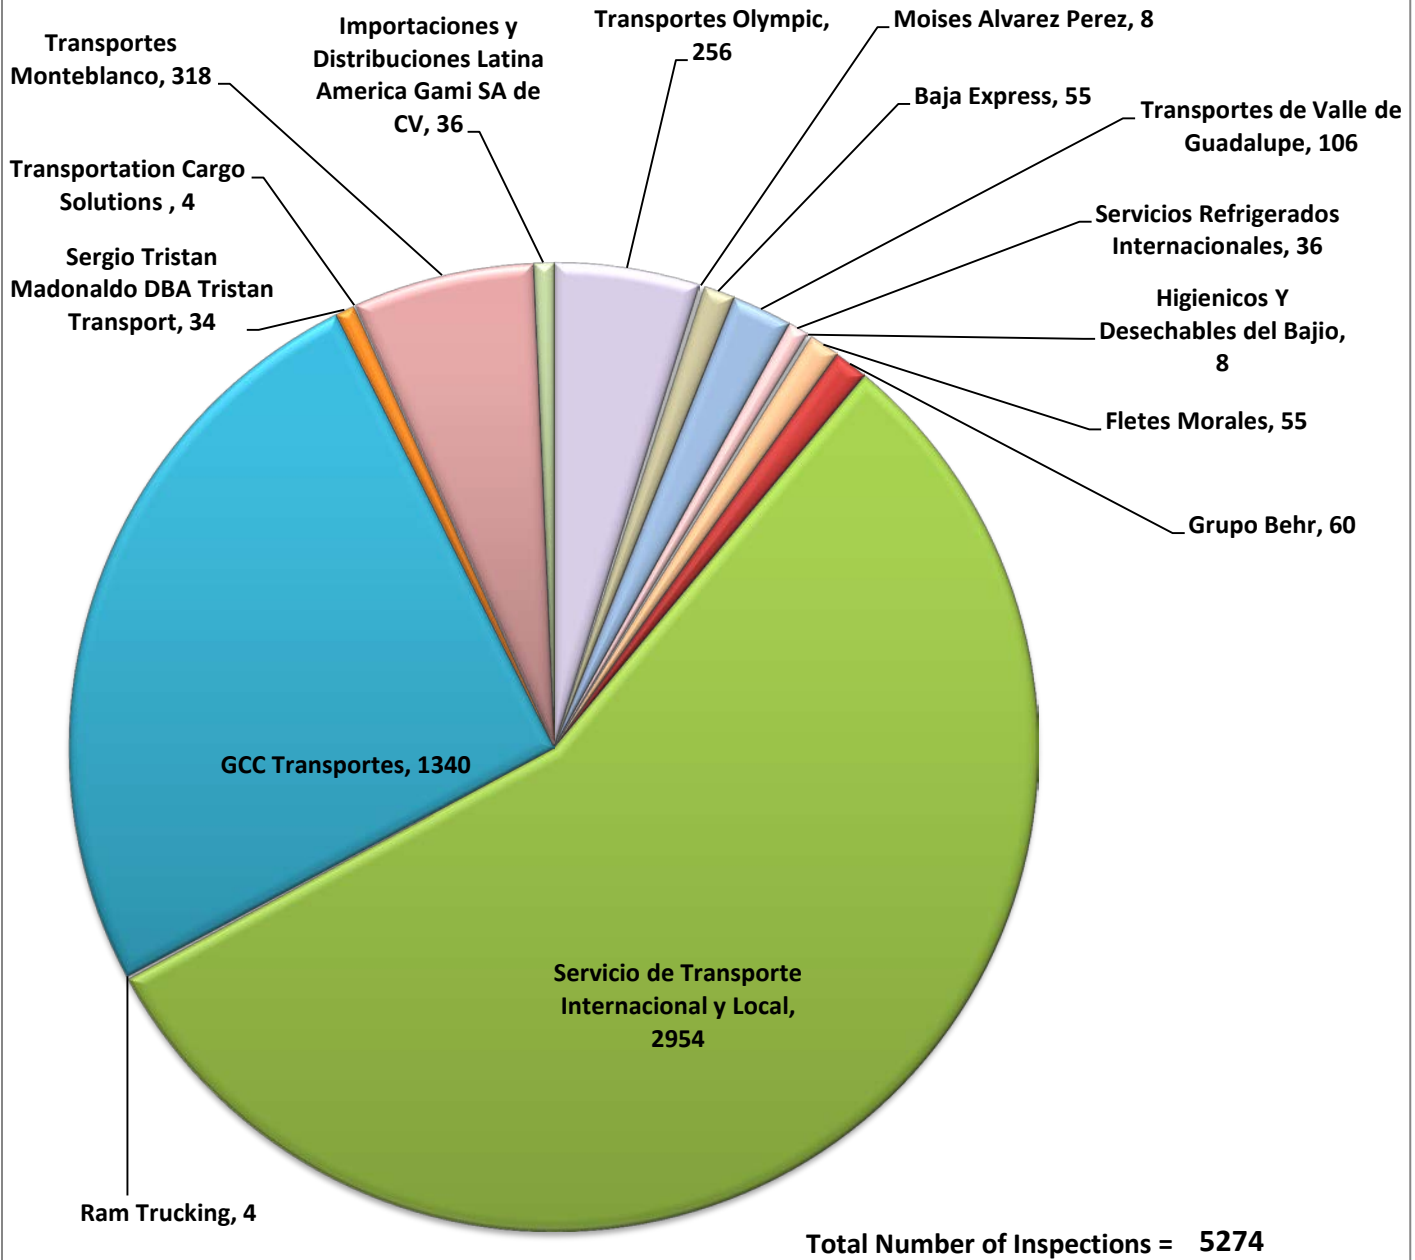

Number of Inspections

***Aggregate Data thru August 3, 2014**

Carrier Name	Number of Inspections
Transportes Olympic	256
Moises Alvarez Perez	8
Baja Express	55
Transportes de Valle de Guadalupe	106
Servicios Refrigerados Internacionales	36
Higienicos Y Desechables del Bajio	8
Fletes Morales	55
Grupo Behr	60
Servicio de Transporte Internacional y Local	2954
Ram Trucking	4
GCC Transportes	1340
Sergio Tristan Madonaldo DBA Tristan Transport	34
Transportation Cargo Solutions	4

Transportes Monteblanco	318
Importaciones y Distribuciones Latina America Gami SA de CV	36
Total Number of Inspections	5,274

*Aggregate Data thru August 3, 2014

Carrier Name	Number of Crossings
TRANSPORTES OLYMPIC	315
MOISES ALVAREZ PEREZ	8
BAJA EXPRESS TRANSPORTES SA DE CV	250
TRANSPORTES DEL VALLE DE GUADALUPE SA DE CV	497
SERVICIOS REFRIGERADOS INTERNACIONALES SA DE CV	147
HIGIENICOS Y DESECHABLES DEL BAJIO SA DE CV	9
JOSE GUADALUPE MORALES GUEVARA DBA FLETES MORALES	194
GRUPO BEHR	564

SERVICIOS DE TRANSPORTE INTERNACIONAL Y LOCAL	16275
RAM TRUCKING	5
GCC TRANSPORTE SA DE CV	5245
SERGIO TRISTAN MADONALDO DBA TRISTAN TRANSPORT	60
TRANSPORTATION AND CARGO SOLUTIONS	6
TRANSPORTES MONTEBLANCO	352
Importaciones y Distribuciones Latina America Gami SA de CV	35
Total Number of Crossings	23,962

*Aggregate Data thru August 3, 2014

Southern Border States	Number of Miles
California	400,271.40
Arizona	11,467.45
New Mexico	46,571.90
Texas	628,857.95
Total Southern Border States Miles	1,087,169

Non-Border States Miles