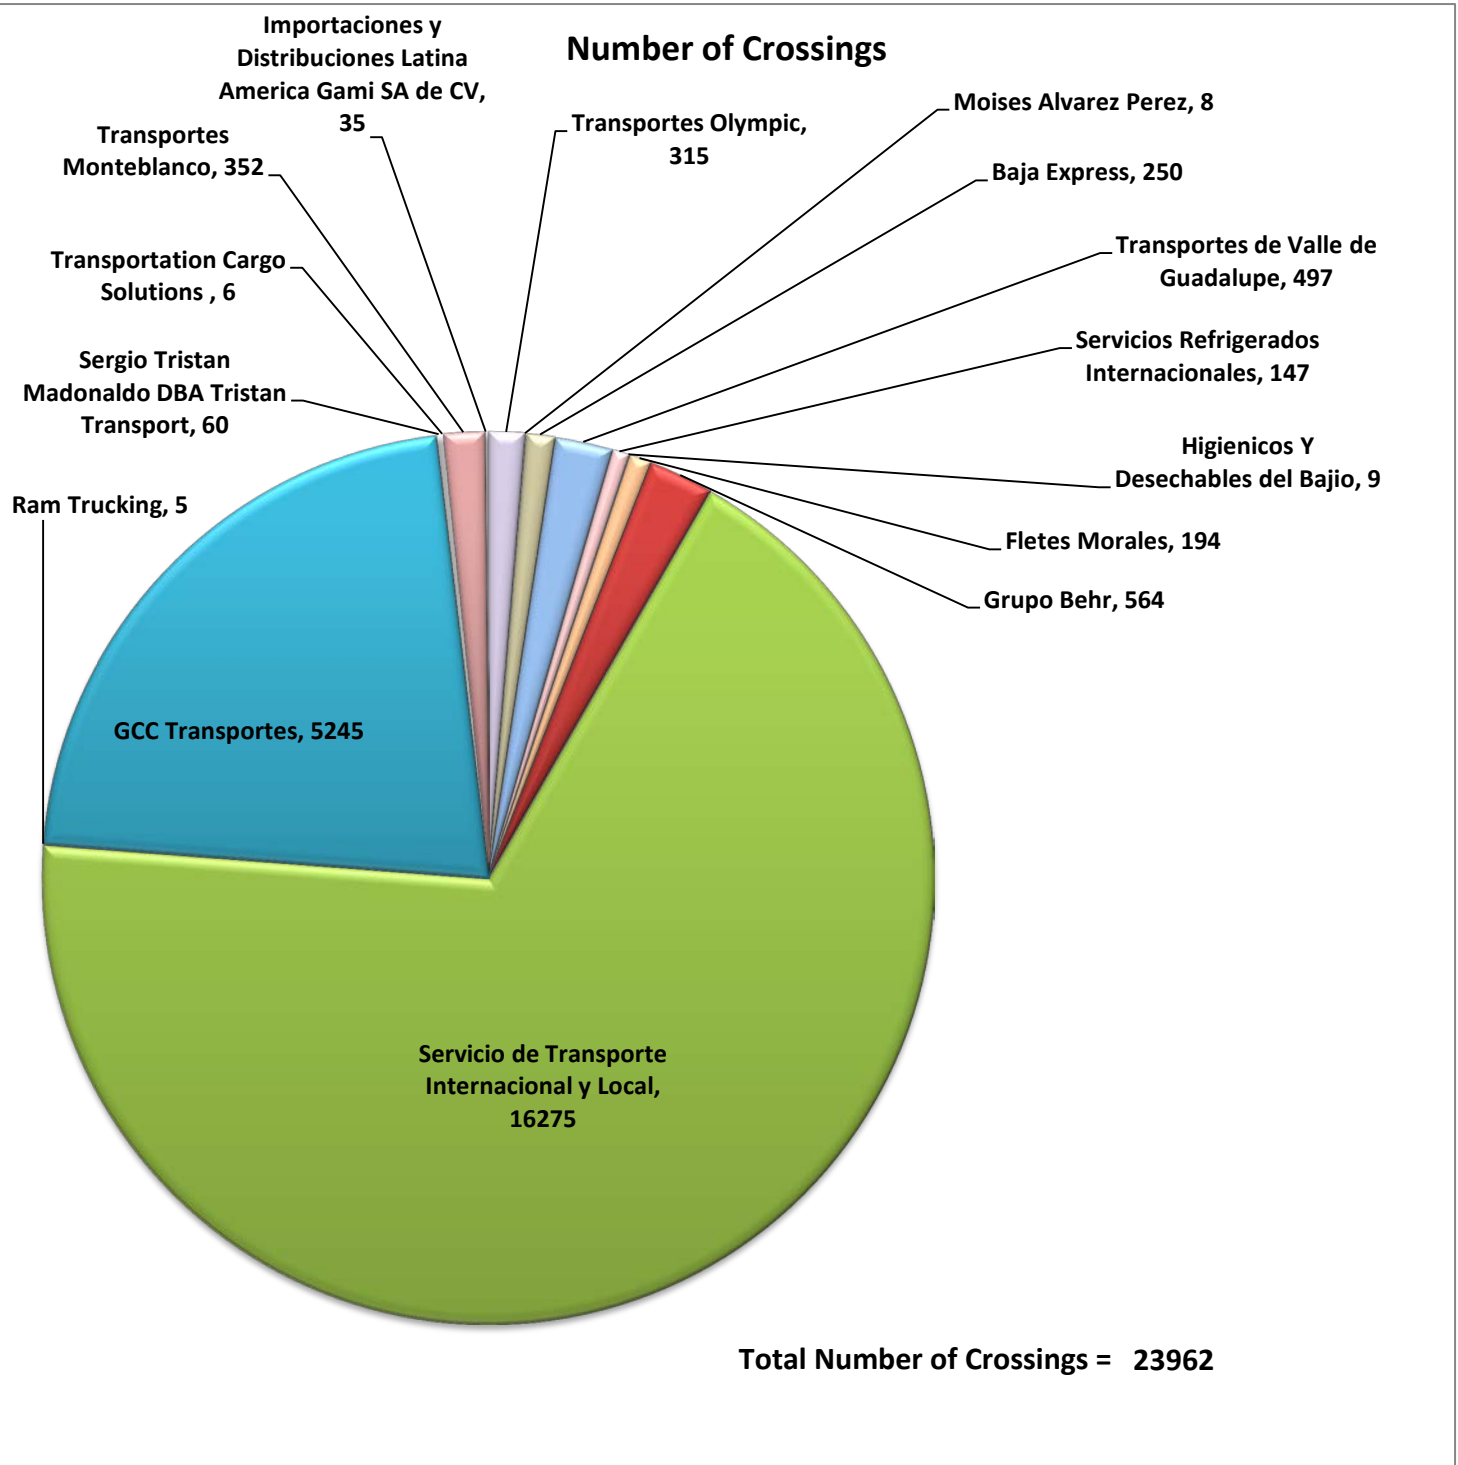

Number of Inspections

***Aggregate Data thru August 3, 2014**

Carrier Name	Number of Inspections
Transportes Olympic	256
Moises Alvarez Perez	8
Baja Express	55
Transportes de Valle de Guadalupe	106
Servicios Refrigerados Internacionales	36
Higienicos Y Desechables del Bajio	8
Fletes Morales	55
Grupo Behr	60
Servicio de Transporte Internacional y Local	2954
Ram Trucking	4
GCC Transportes	1340
Sergio Tristan Madonaldo DBA Tristan Transport	34
Transportation Cargo Solutions	4

Transportes Monteblanco	318
Importaciones y Distribuciones Latina America Gami SA de CV	36
Total Number of Inspections	5,274

*Aggregate Data thru August 3, 2014

Carrier Name	Number of Crossings
TRANSPORTES OLYMPIC	315
MOISES ALVAREZ PEREZ	8
BAJA EXPRESS TRANSPORTES SA DE CV	250
TRANSPORTES DEL VALLE DE GUADALUPE SA DE CV	497
SERVICIOS REFRIGERADOS INTERNACIONALES SA DE CV	147
HIGIENICOS Y DESECHABLES DEL BAJIO SA DE CV	9
JOSE GUADALUPE MORALES GUEVARA DBA FLETES MORALES	194
GRUPO BEHR	564

SERVICIOS DE TRANSPORTE INTERNACIONAL Y LOCAL	16275
RAM TRUCKING	5
GCC TRANSPORTE SA DE CV	5245
SERGIO TRISTAN MADONALDO DBA TRISTAN TRANSPORT	60
TRANSPORTATION AND CARGO SOLUTIONS	6
TRANSPORTES MONTEBLANCO	352
Importaciones y Distribuciones Latina America Gami SA de CV	35
Total Number of Crossings	23,962

*Aggregate Data thru August 3, 2014

Southern Border States	Number of Miles
California	400,271.40
Arizona	11,467.45
New Mexico	46,571.90
Texas	628,857.95
Total Southern Border States Miles	1,087,169

Non-Border States Miles