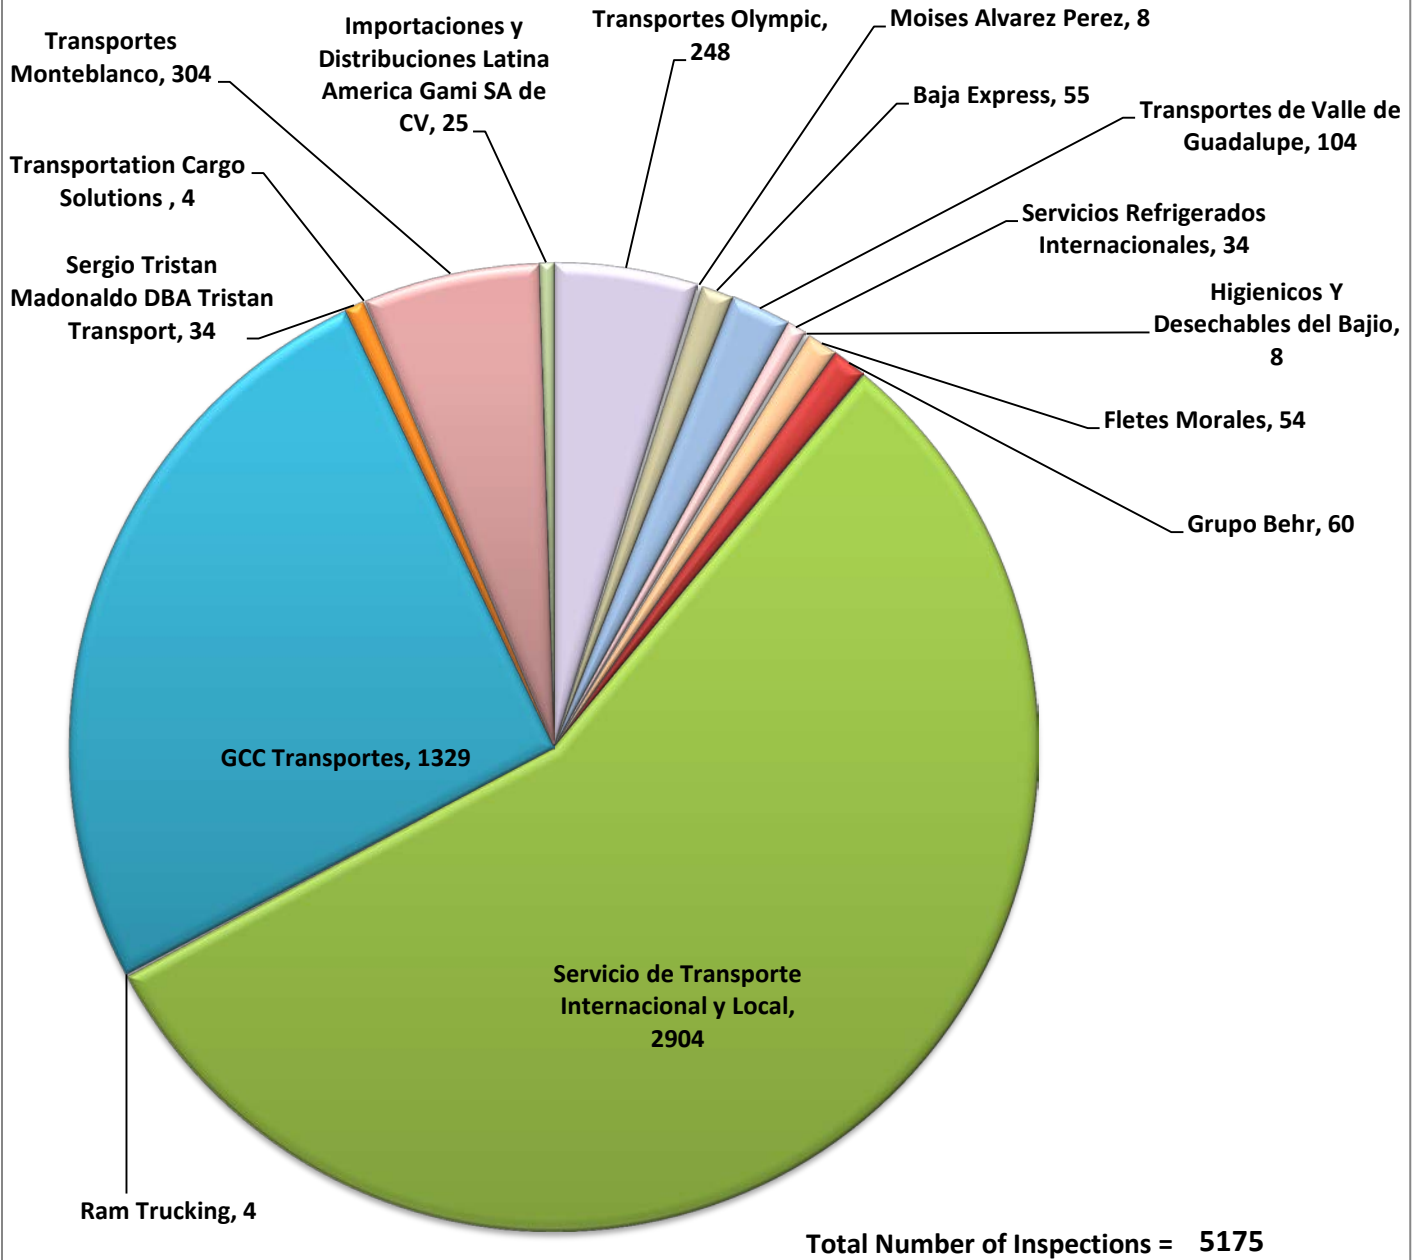

Number of Inspections

***Aggregate Data thru July 13, 2014**

Carrier Name	Number of Inspections
Transportes Olympic	248
Moises Alvarez Perez	8
Baja Express	55
Transportes de Valle de Guadalupe	104
Servicios Refrigerados Internacionales	34
Higienicos Y Desechables del Bajio	8
Fletes Morales	54
Grupo Behr	60
Servicio de Transporte Internacional y Local	2904
Ram Trucking	4
GCC Transportes	1329
Sergio Tristan Madonaldo DBA Tristan Transport	34
Transportation Cargo Solutions	4

Transportes Monteblanco	304
Importaciones y Distribuciones Latina America Gami SA de CV	25
Total Number of Inspections	5,175

*Aggregate Data thru July 13, 2014

Carrier Name	Number of Crossings
TRANSPORTES OLYMPIC	306
MOISES ALVAREZ PEREZ	8
BAJA EXPRESS TRANSPORTES SA DE CV	250
TRANSPORTES DEL VALLE DE GUADALUPE SA DE CV	488
SERVICIOS REFRIGERADOS INTERNACIONALES SA DE CV	142
HIGIENICOS Y DESECHABLES DEL BAJIO SA DE CV	9
JOSE GUADALUPE MORALES GUEVARA DBA FLETES MORALES	187
GRUPO BEHR	562

SERVICIOS DE TRANSPORTE INTERNACIONAL Y LOCAL	15070
RAM TRUCKING	5
GCC TRANSPORTE SA DE CV	5153
SERGIO TRISTAN MADONALDO DBA TRISTAN TRANSPORT	60
TRANSPORTATION AND CARGO SOLUTIONS	7
TRANSPORTES MONTEBLANCO	335
Importaciones y Distribuciones Latina America Gami SA de CV	26
Total Number of Crossings	22,608

Washington	1,346.71
West Virginia	899.22
Wisconsin	230.19
Wyoming	781.23
Total Non-Border States Miles	221,837

***Aggregate Data thru July 13, 2014**

Crossings Locations	
Eagle Pass, TX	33
Calexico, CA	4
Colombia	53
Laredo WTB, TX	620
Oro Grande, CA	1
Otay Mesa, CA	16251
Santa Teresa, NM	1940
Tecate, CA	487
Ysleta, TX	3219