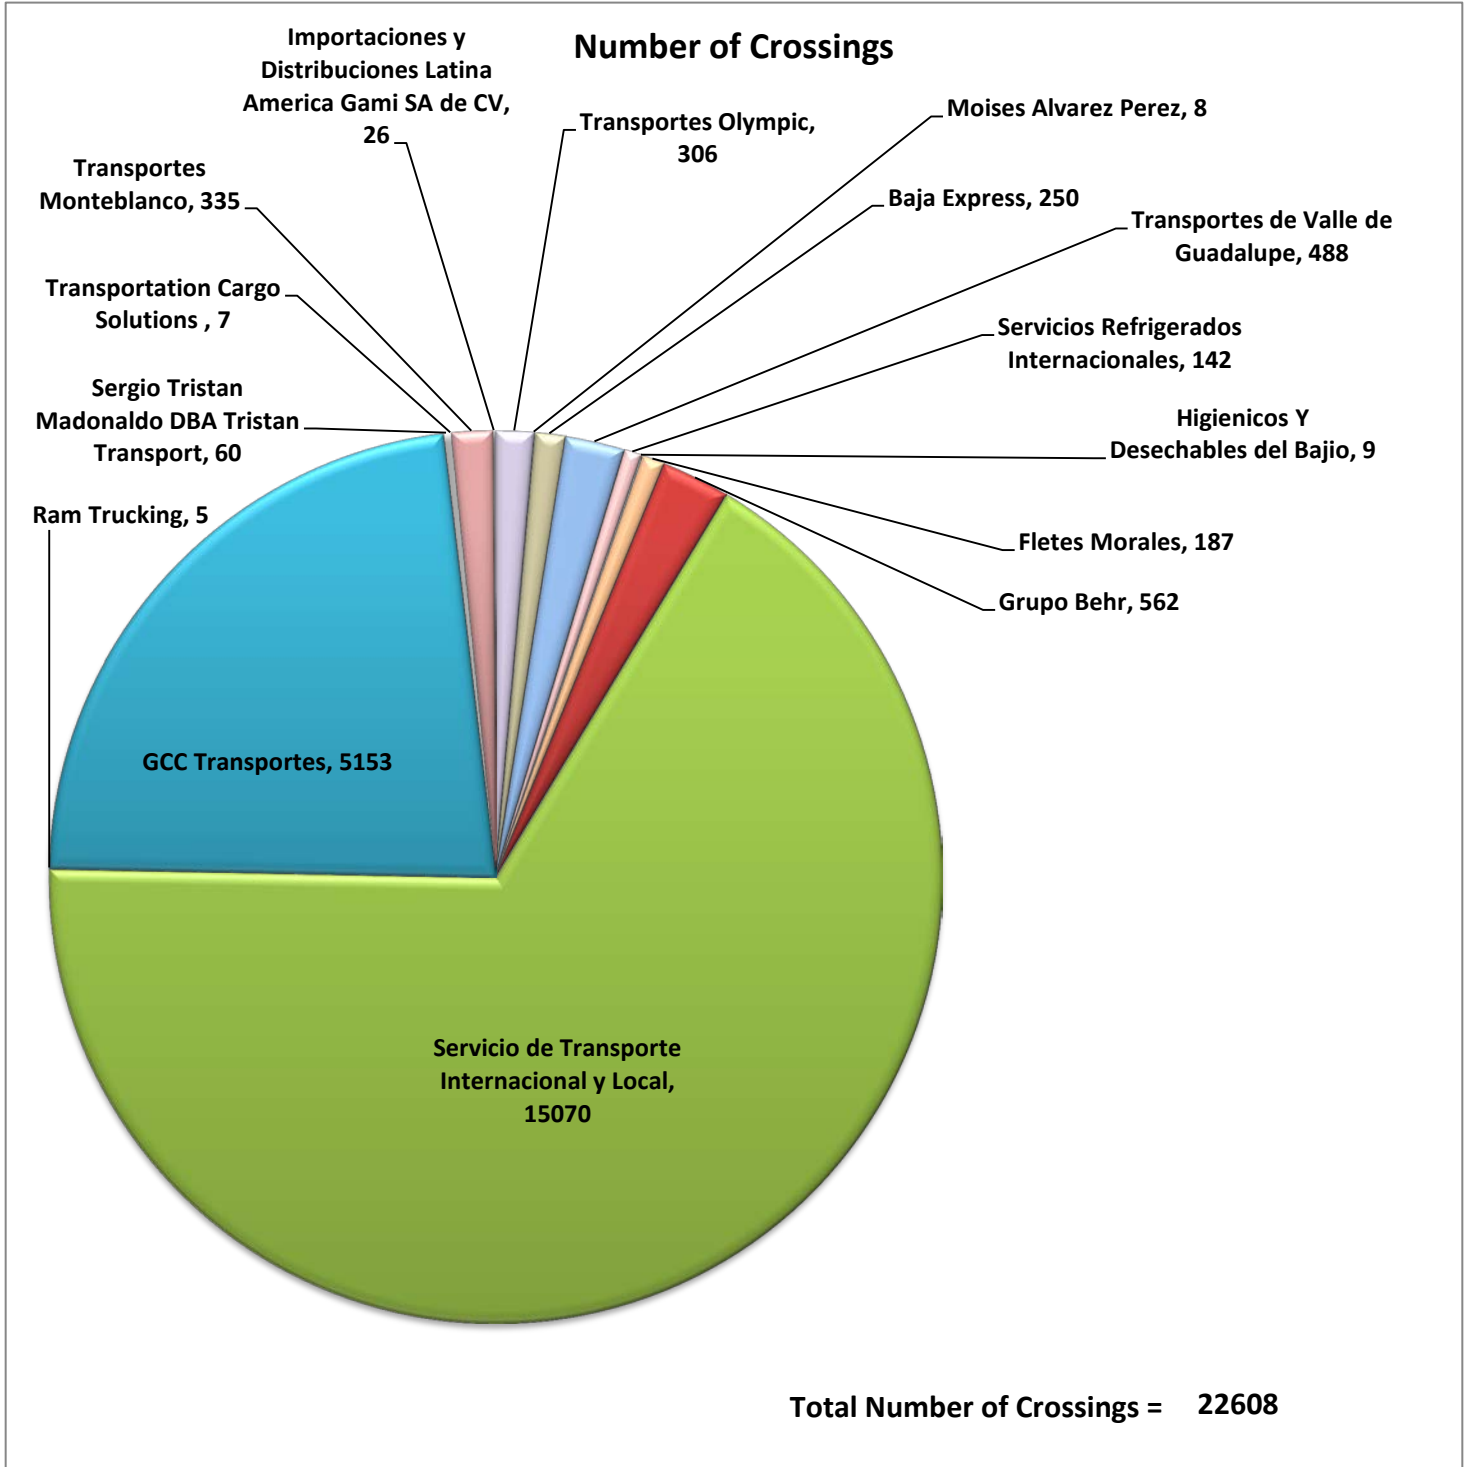

Number of Inspections

***Aggregate Data thru July 13, 2014**

Carrier Name	Number of Inspections
Transportes Olympic	248
Moises Alvarez Perez	8
Baja Express	55
Transportes de Valle de Guadalupe	104
Servicios Refrigerados Internacionales	34
Higienicos Y Desechables del Bajio	8
Fletes Morales	54
Grupo Behr	60
Servicio de Transporte Internacional y Local	2904
Ram Trucking	4
GCC Transportes	1329
Sergio Tristan Madonaldo DBA Tristan Transport	34
Transportation Cargo Solutions	4

Transportes Monteblanco	304
Importaciones y Distribuciones Latina America Gami SA de CV	25
Total Number of Inspections	5,175

*Aggregate Data thru July 13, 2014

Carrier Name	Number of Crossings
TRANSPORTES OLYMPIC	306
MOISES ALVAREZ PEREZ	8
BAJA EXPRESS TRANSPORTES SA DE CV	250
TRANSPORTES DEL VALLE DE GUADALUPE SA DE CV	488
SERVICIOS REFRIGERADOS INTERNACIONALES SA DE CV	142
HIGIENICOS Y DESECHABLES DEL BAJIO SA DE CV	9
JOSE GUADALUPE MORALES GUEVARA DBA FLETES MORALES	187
GRUPO BEHR	562

SERVICIOS DE TRANSPORTE INTERNACIONAL Y LOCAL	15070
RAM TRUCKING	5
GCC TRANSPORTE SA DE CV	5153
SERGIO TRISTAN MADONALDO DBA TRISTAN TRANSPORT	60
TRANSPORTATION AND CARGO SOLUTIONS	7
TRANSPORTES MONTEBLANCO	335
Importaciones y Distribuciones Latina America Gami SA de CV	26
Total Number of Crossings	22,608

*Aggregate Data thru July 13, 2014

Southern Border States	Number of Miles
California	386,885.67
Arizona	11,467.45
New Mexico	40,995.13
Texas	603,363.83
Total Southern Border States Miles	1,042,712

Non-Border States Miles