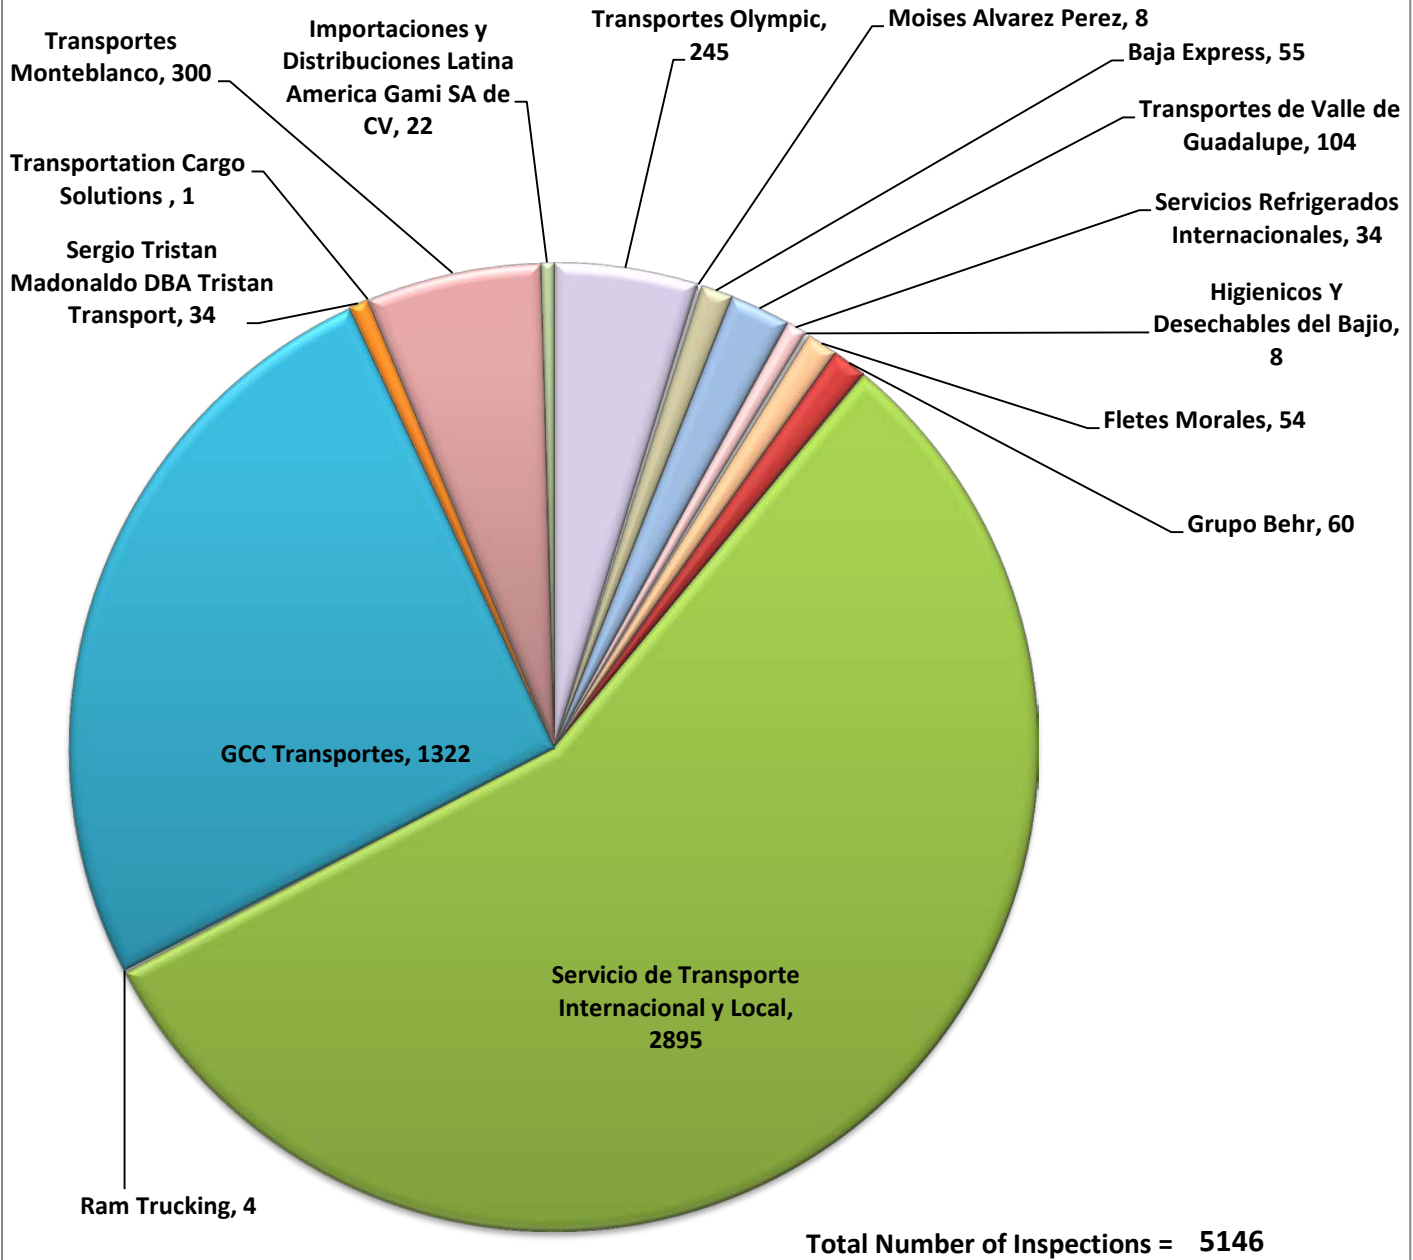

Number of Inspections

*Aggregate Data thru July 6, 2014

Carrier Name	Number of Inspections
Transportes Olympic	245
Moises Alvarez Perez	8
Baja Express	55
Transportes de Valle de Guadalupe	104
Servicios Refrigerados Internacionales	34
Higienicos Y Desechables del Bajio	8
Fletes Morales	54
Grupo Behr	60
Servicio de Transporte Internacional y Local	2895
Ram Trucking	4
GCC Transportes	1322
Sergio Tristan Madonaldo DBA Tristan Transport	34
Transportation Cargo Solutions	1

Transportes Monteblanco	300
Importaciones y Distribuciones Latina America Gami SA de CV	22
Total Number of Inspections	5,146

*Aggregate Data thru July 6, 2014

Carrier Name	Number of Crossings
TRANSPORTES OLYMPIC	302
MOISES ALVAREZ PEREZ	8
BAJA EXPRESS TRANSPORTES SA DE CV	250
TRANSPORTES DEL VALLE DE GUADALUPE SA DE CV	481
SERVICIOS REFRIGERADOS INTERNACIONALES SA DE CV	139
HIGIENICOS Y DESECHABLES DEL BAJIO SA DE CV	9
JOSE GUADALUPE MORALES GUEVARA DBA FLETES MORALES	185
GRUPO BEHR	559

SERVICIOS DE TRANSPORTE INTERNACIONAL Y LOCAL	14660
RAM TRUCKING	5
GCC TRANSPORTE SA DE CV	5112
SERGIO TRISTAN MADONALDO DBA TRISTAN TRANSPORT	60
TRANSPORTATION AND CARGO SOLUTIONS	3
TRANSPORTES MONTEBLANCO	330
Importaciones y Distribuciones Latina America Gami SA de CV	23
Total Number of Crossings	22,126

*Aggregate Data thru July 6, 2014

Southern Border States	Number of Miles
California	381,104.16
Arizona	11,053.09
New Mexico	40,576.03
Texas	593,335.26
Total Southern Border States Miles	1,026,069

Non-Border States Miles