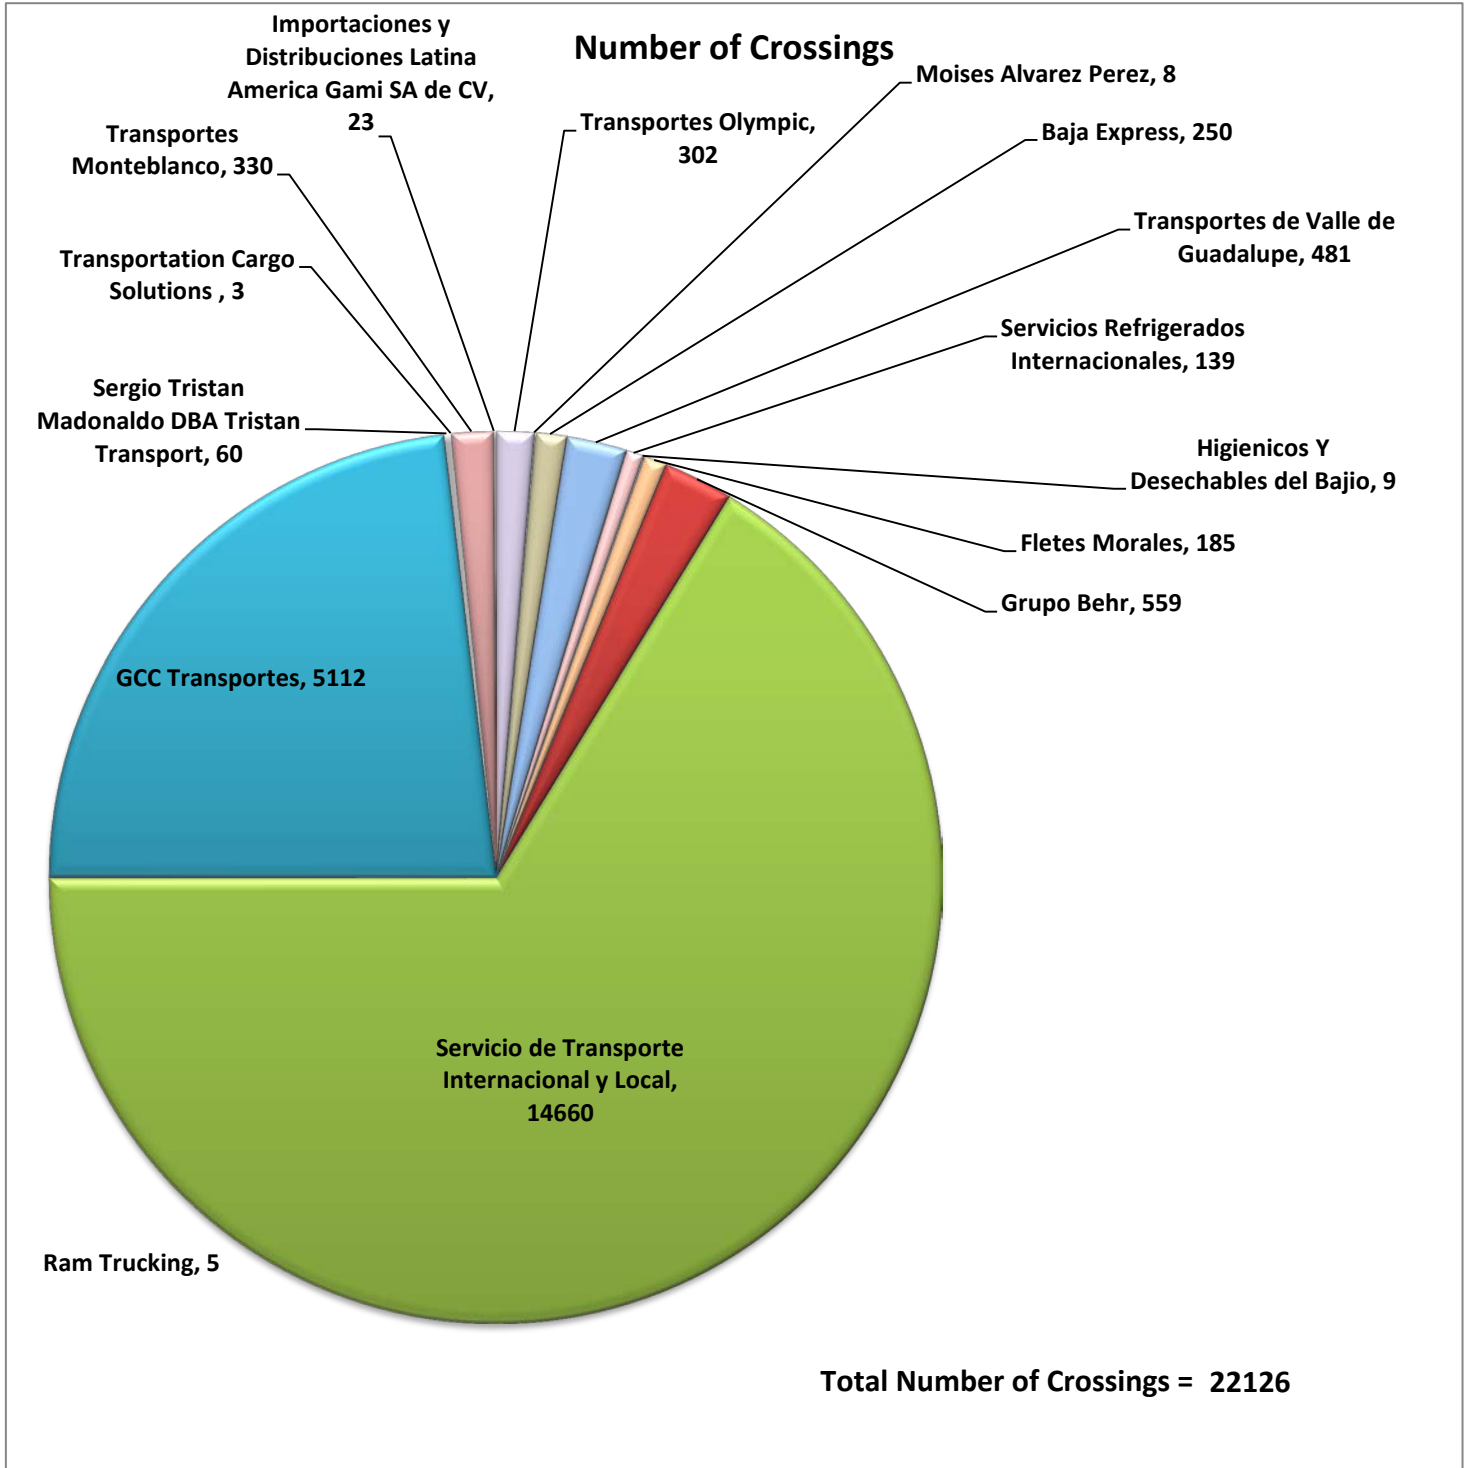

Number of Inspections

*Aggregate Data thru July 6, 2014

Carrier Name	Number of Inspections
Transportes Olympic	245
Moises Alvarez Perez	8
Baja Express	55
Transportes de Valle de Guadalupe	104
Servicios Refrigerados Internacionales	34
Higienicos Y Desechables del Bajio	8
Fletes Morales	54
Grupo Behr	60
Servicio de Transporte Internacional y Local	2895
Ram Trucking	4
GCC Transportes	1322
Sergio Tristan Madonaldo DBA Tristan Transport	34
Transportation Cargo Solutions	1

Transportes Monteblanco	300
Importaciones y Distribuciones Latina America Gami SA de CV	22
Total Number of Inspections	5,146

*Aggregate Data thru July 6, 2014

Carrier Name	Number of Crossings
TRANSPORTES OLYMPIC	302
MOISES ALVAREZ PEREZ	8
BAJA EXPRESS TRANSPORTES SA DE CV	250
TRANSPORTES DEL VALLE DE GUADALUPE SA DE CV	481
SERVICIOS REFRIGERADOS INTERNACIONALES SA DE CV	139
HIGIENICOS Y DESECHABLES DEL BAJIO SA DE CV	9
JOSE GUADALUPE MORALES GUEVARA DBA FLETES MORALES	185
GRUPO BEHR	559

SERVICIOS DE TRANSPORTE INTERNACIONAL Y LOCAL	14660
RAM TRUCKING	5
GCC TRANSPORTE SA DE CV	5112
SERGIO TRISTAN MADONALDO DBA TRISTAN TRANSPORT	60
TRANSPORTATION AND CARGO SOLUTIONS	3
TRANSPORTES MONTEBLANCO	330
Importaciones y Distribuciones Latina America Gami SA de CV	23
Total Number of Crossings	22,126

*Aggregate Data thru July 6, 2014

Southern Border States	Number of Miles
California	381,104.16
Arizona	11,053.09
New Mexico	40,576.03
Texas	593,335.26
Total Southern Border States Miles	1,026,069

Non-Border States Miles