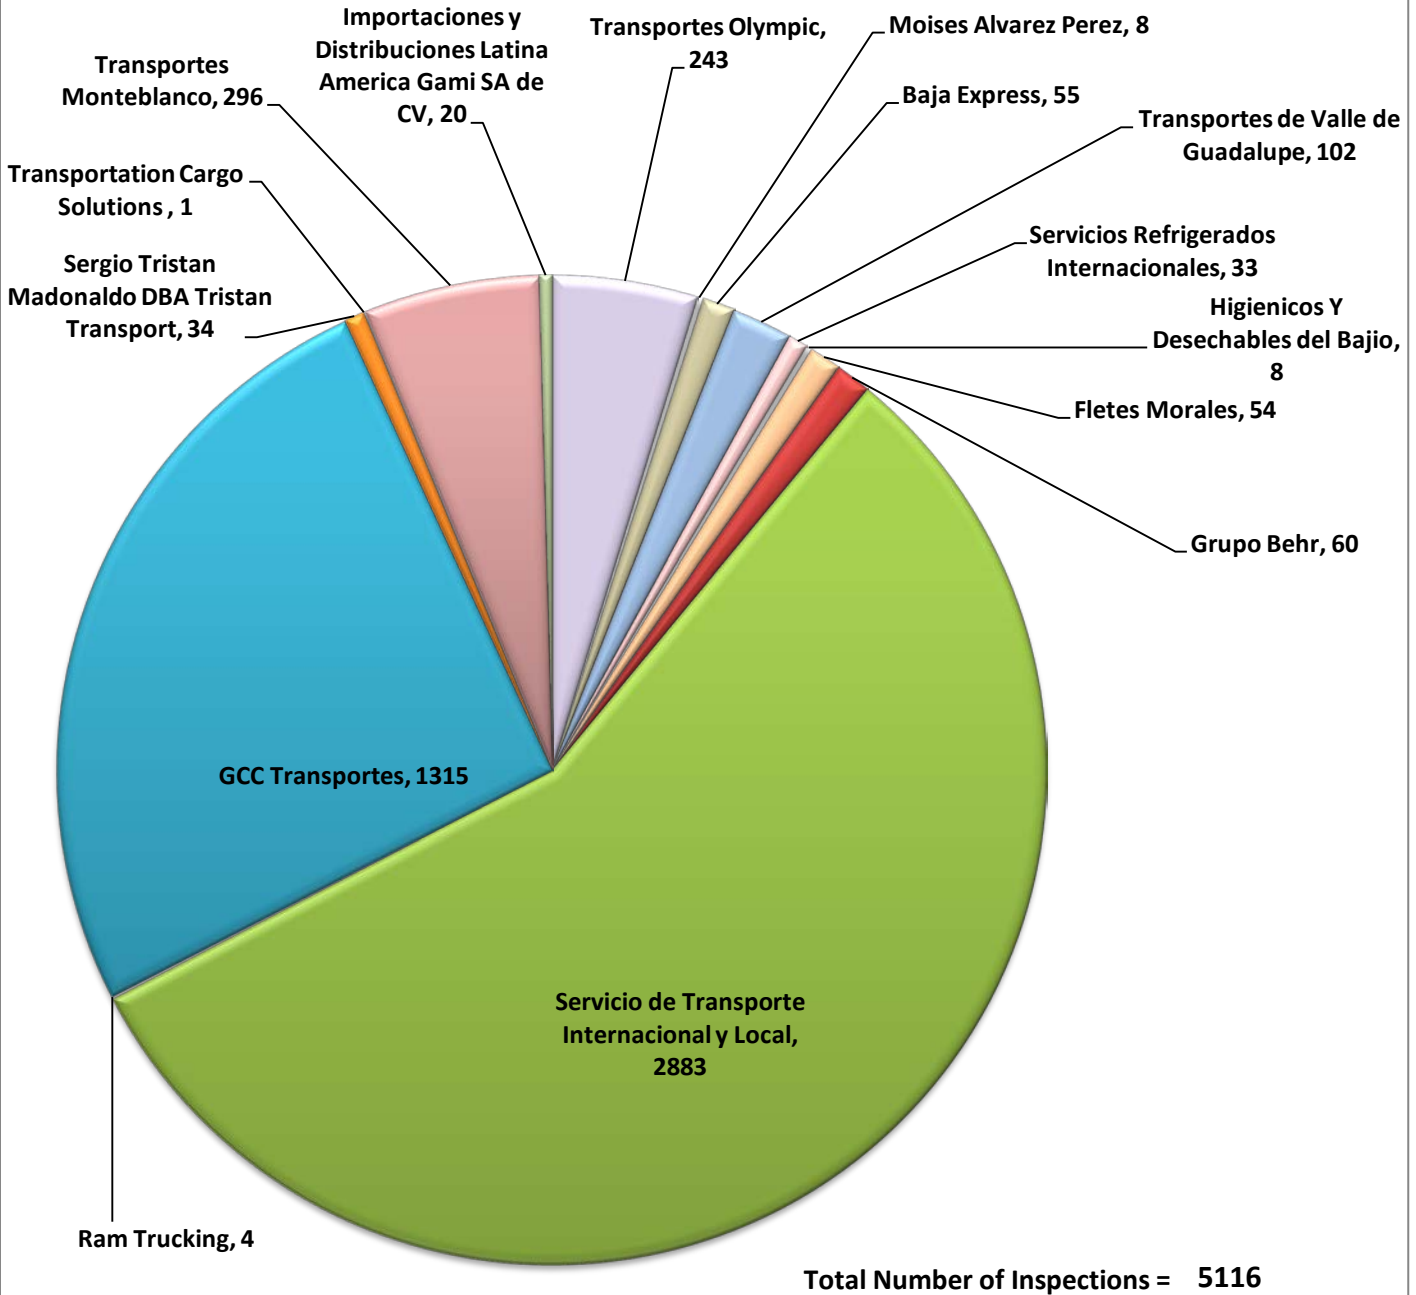

Number of Inspections

***Aggregate Data thru June 29, 2014**

Carrier Name	Number of Inspections
Transportes Olympic	243
Moises Alvarez Perez	8
Baja Express	55
Transportes de Valle de Guadalupe	102
Servicios Refrigerados Internacionales	33
Higienicos Y Desechables del Bajio	8
Fletes Morales	54
Grupo Behr	60
Servicio de Transporte Internacional y Local	2883
Ram Trucking	4
GCC Transportes	1315
Sergio Tristan Madonaldo DBA Tristan Transport	34

Transportation Cargo Solutions	1
Transportes Monteblanco	296
Importaciones y Distribuciones Latina America Gami SA de CV	20
Total Number of Inspections	5,116

*Aggregate Data thru June 29, 2014

Carrier Name	Number of Crossings
TRANSPORTES OLYMPIC	300
MOISES ALVAREZ PEREZ	8
BAJA EXPRESS TRANSPORTES SA DE CV	250
TRANSPORTES DEL VALLE DE GUADALUPE SA DE CV	478
SERVICIOS REFRIGERADOS INTERNACIONALES SA DE CV	138
HIGIENICOS Y DESECHABLES DEL BAJIO SA DE CV	9

JOSE GUADALUPE MORALES GUEVARA DBA FLETES MORALES	182
GRUPO BEHR	559
SERVICIOS DE TRANSPORTE INTERNACIONAL Y LOCAL	14301
RAM TRUCKING	5
GCC TRANSPORTE SA DE CV	5087
SERGIO TRISTAN MADONALDO DBA TRISTAN TRANSPORT	60
TRANSPORTATION AND CARGO SOLUTIONS	3
TRANSPORTES MONTEBLANCO	325
Importaciones y Distribuciones Latina America Gami SA de CV	19
Total Number of Crossings	21,724

*Aggregate Data thru June 29, 2014

Southern Border States	Number of Miles
California	374,569.66
Arizona	9,590.92
New Mexico	39,741.95
Texas	586,563.98
Total Southern Border States Miles	1,010,467

Non-Border States Miles