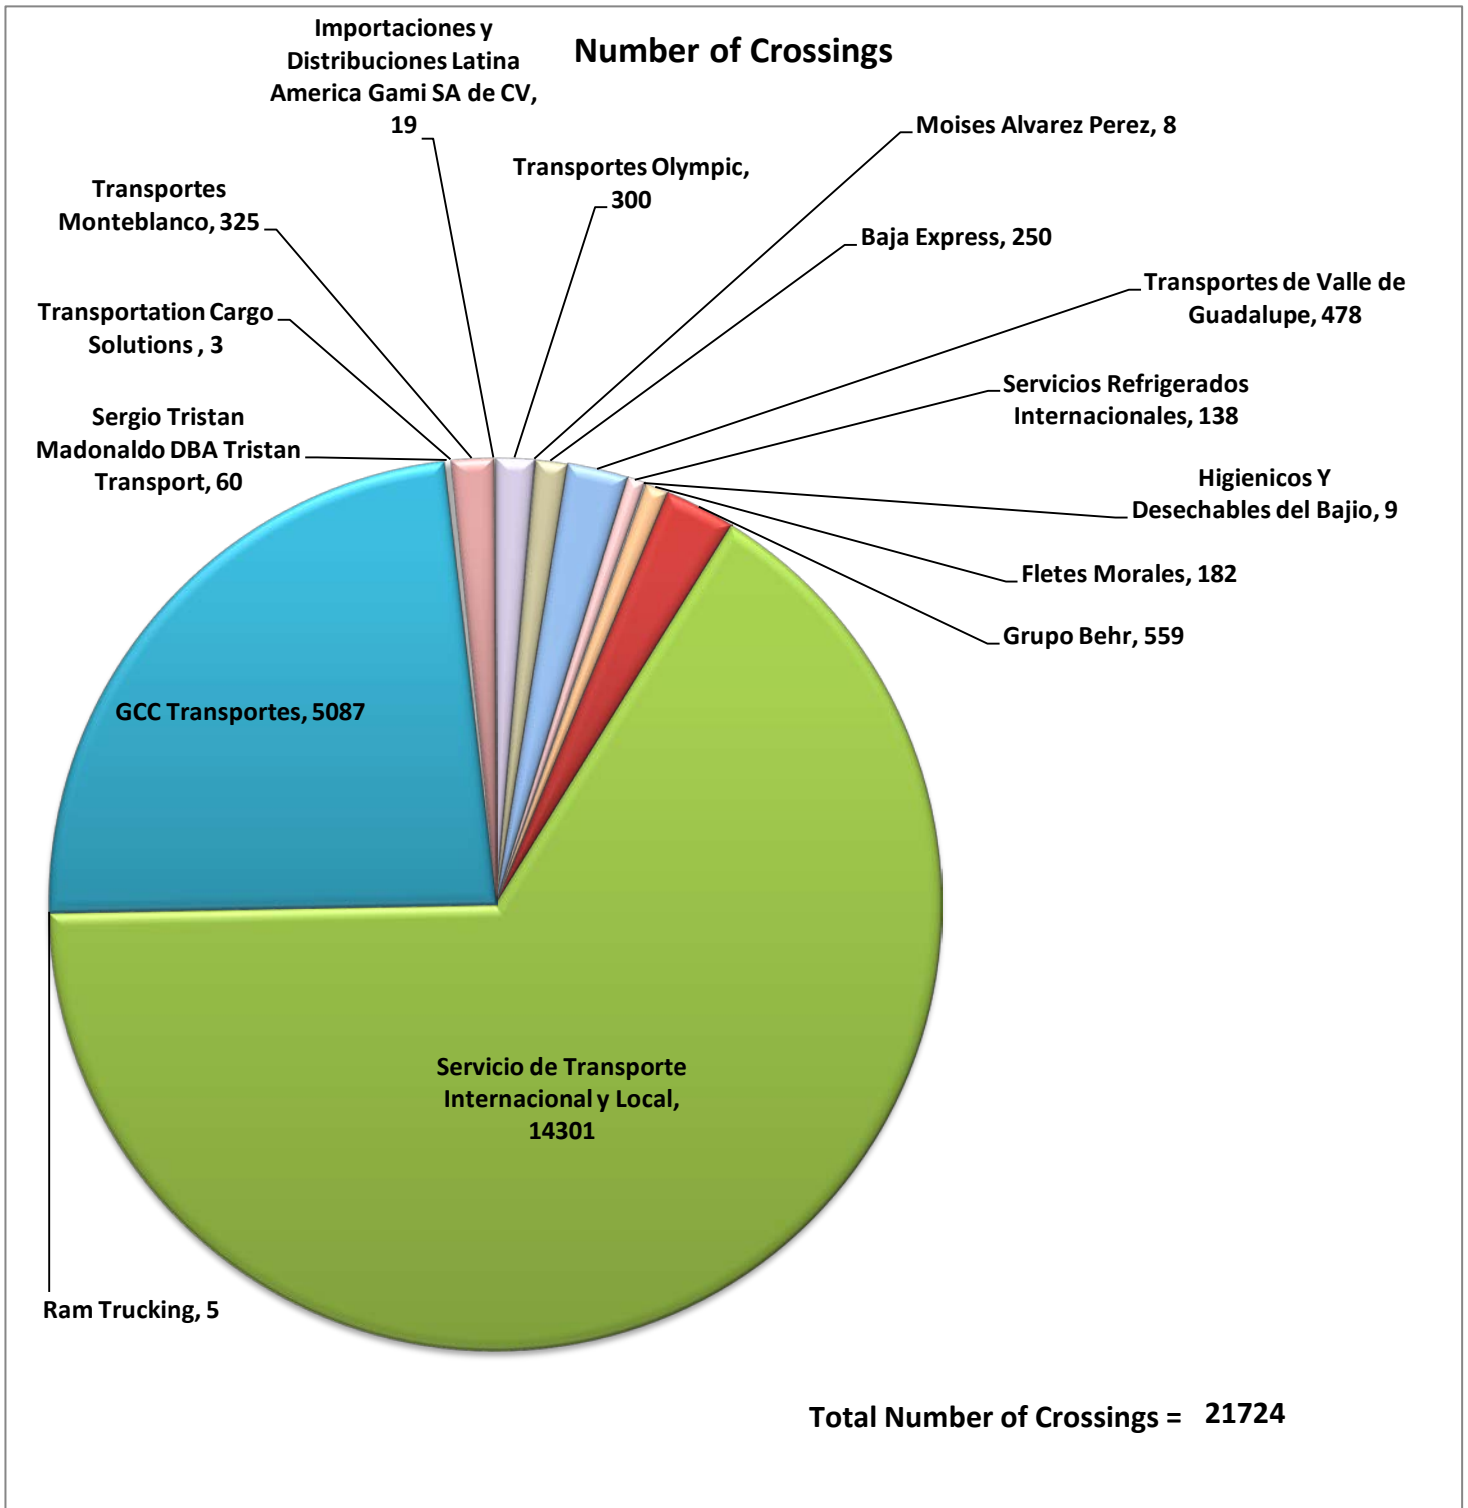

Number of Inspections

***Aggregate Data thru June 29, 2014**

Carrier Name	Number of Inspections
Transportes Olympic	243
Moises Alvarez Perez	8
Baja Express	55
Transportes de Valle de Guadalupe	102
Servicios Refrigerados Internacionales	33
Higienicos Y Desechables del Bajio	8
Fletes Morales	54
Grupo Behr	60
Servicio de Transporte Internacional y Local	2883
Ram Trucking	4
GCC Transportes	1315
Sergio Tristan Madonaldo DBA Tristan Transport	34

Transportation Cargo Solutions	1
Transportes Monteblanco	296
Importaciones y Distribuciones Latina America Gami SA de CV	20
Total Number of Inspections	5,116

*Aggregate Data thru June 29, 2014

Carrier Name	Number of Crossings
TRANSPORTES OLYMPIC	300
MOISES ALVAREZ PEREZ	8
BAJA EXPRESS TRANSPORTES SA DE CV	250
TRANSPORTES DEL VALLE DE GUADALUPE SA DE CV	478
SERVICIOS REFRIGERADOS INTERNACIONALES SA DE CV	138
HIGIENICOS Y DESECHABLES DEL BAJIO SA DE CV	9

JOSE GUADALUPE MORALES GUEVARA DBA FLETES MORALES	182
GRUPO BEHR	559
SERVICIOS DE TRANSPORTE INTERNACIONAL Y LOCAL	14301
RAM TRUCKING	5
GCC TRANSPORTE SA DE CV	5087
SERGIO TRISTAN MADONALDO DBA TRISTAN TRANSPORT	60
TRANSPORTATION AND CARGO SOLUTIONS	3
TRANSPORTES MONTEBLANCO	325
Importaciones y Distribuciones Latina America Gami SA de CV	19
Total Number of Crossings	21,724

*Aggregate Data thru June 29, 2014

Southern Border States	Number of Miles
California	374,569.66
Arizona	9,590.92
New Mexico	39,741.95
Texas	586,563.98
Total Southern Border States Miles	1,010,467

Non-Border States Miles