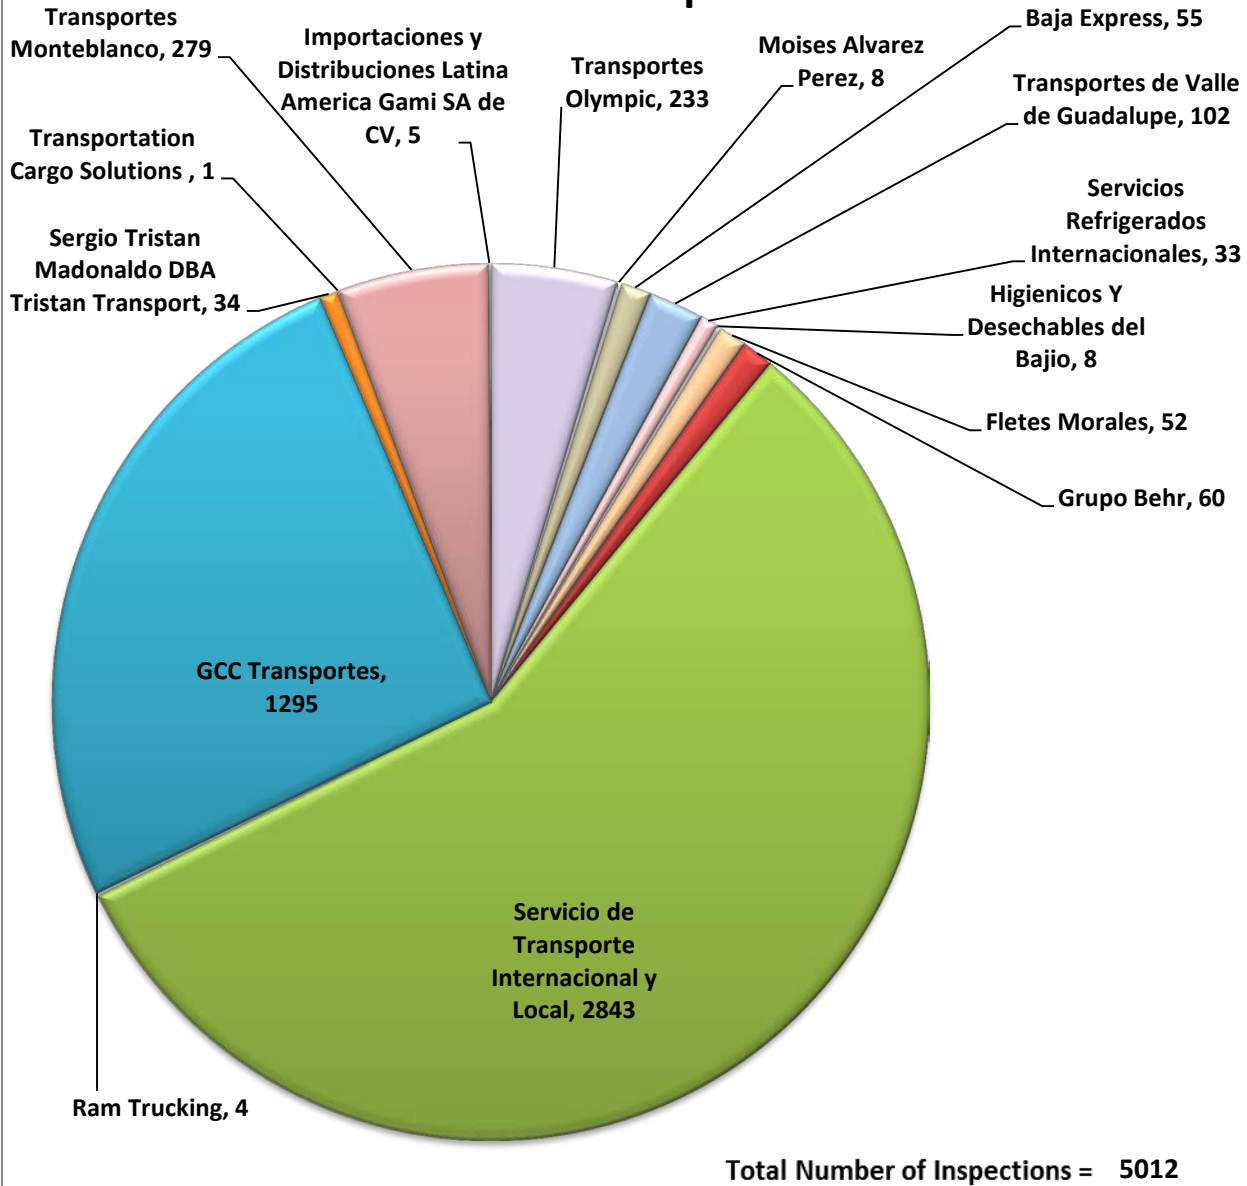

## Number of Inspections

**\*Aggregate Data thru June 8, 2014**

Carrier Name	Number of Inspections
Transportes Olympic	233
Moises Alvarez Perez	8
Baja Express	55
Transportes de Valle de Guadalupe	102
Servicios Refrigerados Internacionales	33
Higienicos Y Desechables del Bajio	8
Fletes Morales	52
Grupo Behr	60
Servicio de Transporte Internacional y Local	2843
Ram Trucking	4
GCC Transportes	1295
Sergio Tristan Madonaldo DBA Tristan Transport	34
Transportation Cargo Solutions	1
Transportes Monteblanco	279

Importaciones y Distribuciones Latina America Gami SA de CV	5
<b>Total Number of Inspections</b>	<b>5,012</b>

\*Aggregate Data thru June 8, 2014

Carrier Name	Number of Crossings
TRANSPORTES OLYMPIC	290
MOISES ALVAREZ PEREZ	8
BAJA EXPRESS TRANSPORTES SA DE CV	250
TRANSPORTES DEL VALLE DE GUADALUPE SA DE CV	465
SERVICIOS REFRIGERADOS INTERNACIONALES SA DE CV	133
HIGIENICOS Y DESECHABLES DEL BAJIO SA DE CV	9
JOSE GUADALUPE MORALES GUEVARA DBA FLETES MORALES	172
GRUPO BEHR	554

SERVICIOS DE TRANSPORTE INTERNACIONAL Y LOCAL	13233
RAM TRUCKING	5
GCC TRANSPORTE SA DE CV	4999
SERGIO TRISTAN MADONALDO DBA TRISTAN TRANSPORT	60
TRANSPORTATION AND CARGO SOLUTIONS	1
TRANSPORTES MONTEBLANCO	307
Importaciones y Distribuciones Latina America Gami SA de CV	5
<b>Total Number of Crossings</b>	<b>20,491</b>

\*Aggregate Data thru June 8, 2014

Southern Border States	Number of Miles
California	355,728.36
Arizona	9,455.63
New Mexico	38,450.57
Texas	564,504.18
<b>Total Southern Border States Miles</b>	<b>968,139</b>