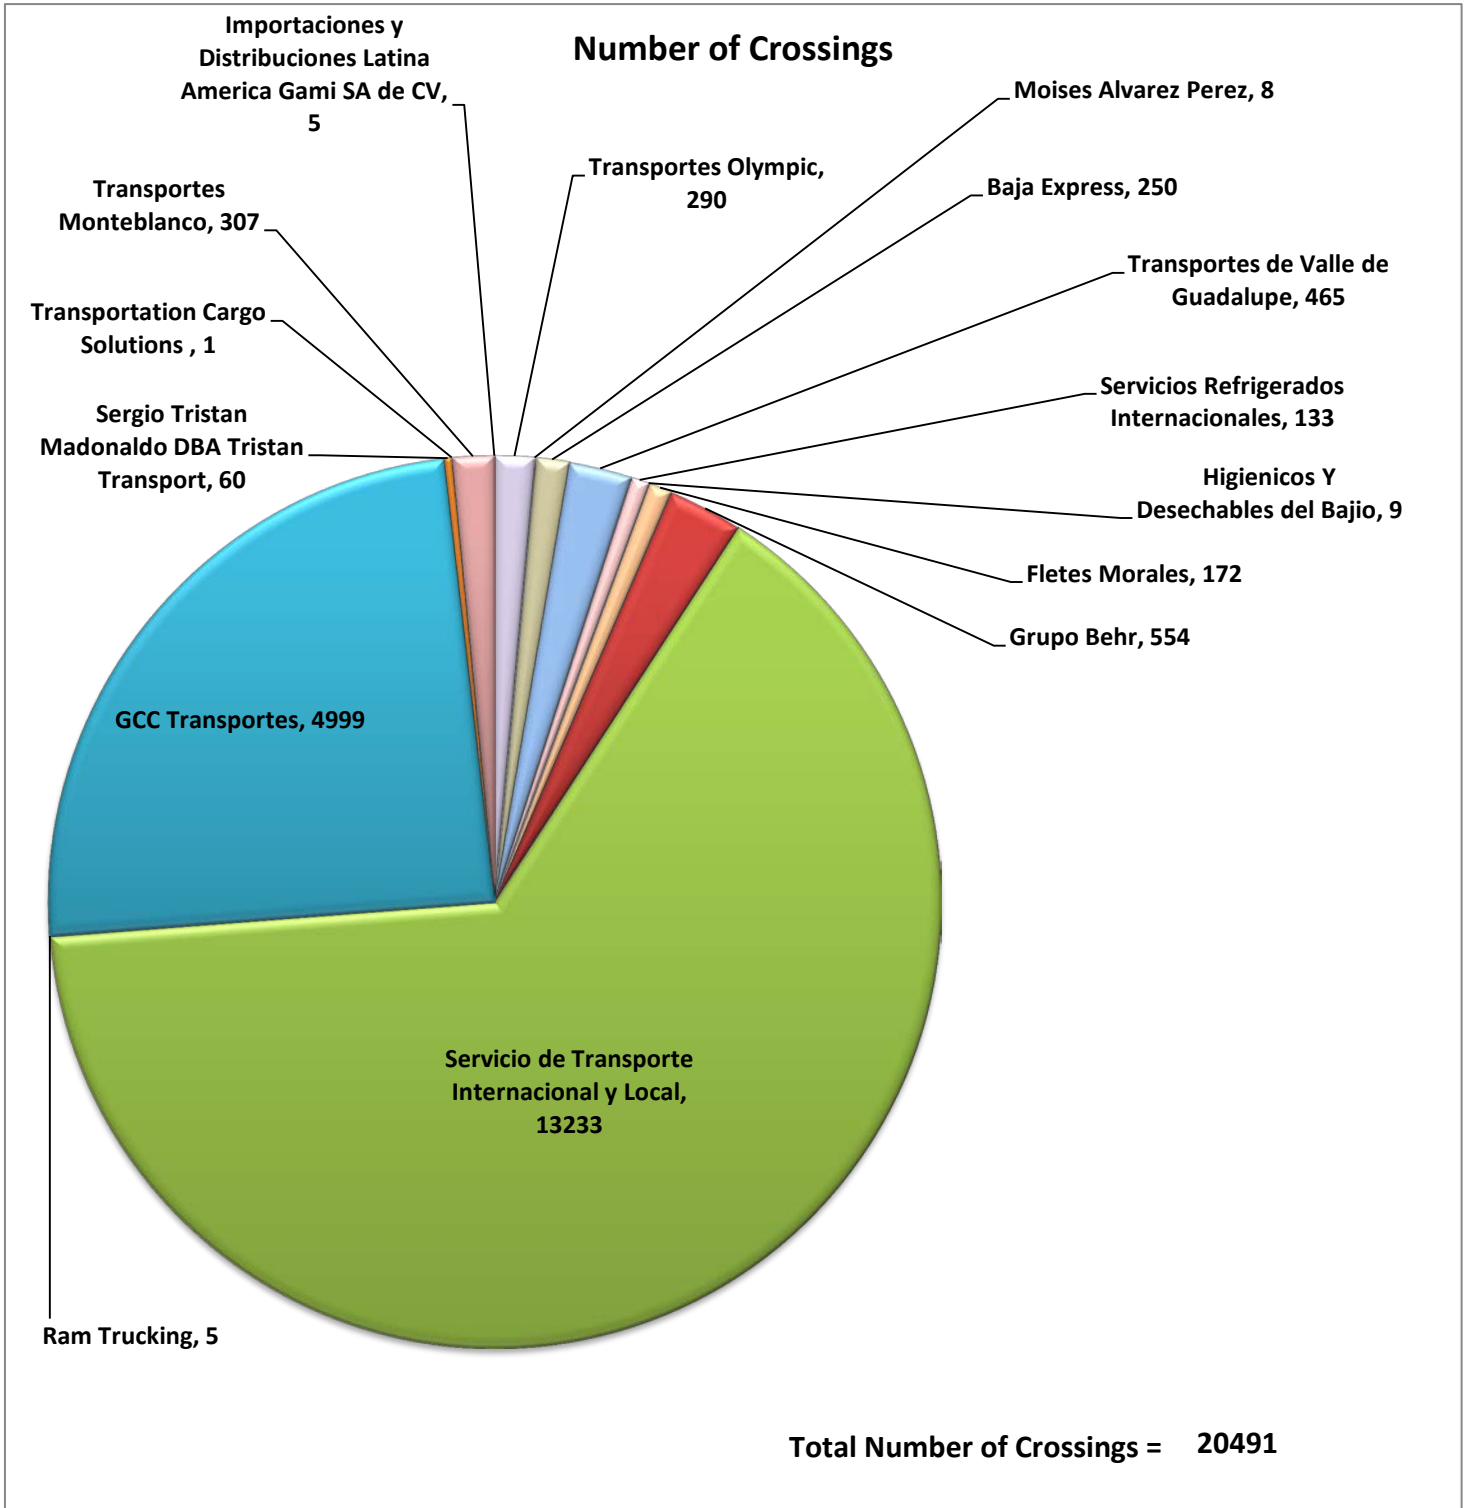

## Number of Inspections

**\*Aggregate Data thru June 8, 2014**

Carrier Name	Number of Inspections
Transportes Olympic	233
Moises Alvarez Perez	8
Baja Express	55
Transportes de Valle de Guadalupe	102
Servicios Refrigerados Internacionales	33
Higienicos Y Desechables del Bajio	8
Fletes Morales	52
Grupo Behr	60
Servicio de Transporte Internacional y Local	2843
Ram Trucking	4
GCC Transportes	1295
Sergio Tristan Madonaldo DBA Tristan Transport	34
Transportation Cargo Solutions	1
Transportes Monteblanco	279

Importaciones y Distribuciones Latina America Gami SA de CV	5
<b>Total Number of Inspections</b>	<b>5,012</b>

\*Aggregate Data thru June 8, 2014

Carrier Name	Number of Crossings
TRANSPORTES OLYMPIC	290
MOISES ALVAREZ PEREZ	8
BAJA EXPRESS TRANSPORTES SA DE CV	250
TRANSPORTES DEL VALLE DE GUADALUPE SA DE CV	465
SERVICIOS REFRIGERADOS INTERNACIONALES SA DE CV	133
HIGIENICOS Y DESECHABLES DEL BAJIO SA DE CV	9
JOSE GUADALUPE MORALES GUEVARA DBA FLETES MORALES	172
GRUPO BEHR	554

SERVICIOS DE TRANSPORTE INTERNACIONAL Y LOCAL	13233
RAM TRUCKING	5
GCC TRANSPORTE SA DE CV	4999
SERGIO TRISTAN MADONALDO DBA TRISTAN TRANSPORT	60
TRANSPORTATION AND CARGO SOLUTIONS	1
TRANSPORTES MONTEBLANCO	307
Importaciones y Distribuciones Latina America Gami SA de CV	5
<b>Total Number of Crossings</b>	<b>20,491</b>

\*Aggregate Data thru June 8, 2014

Southern Border States	Number of Miles
California	355,728.36
Arizona	9,455.63
New Mexico	38,450.57
Texas	564,504.18
<b>Total Southern Border States Miles</b>	<b>968,139</b>