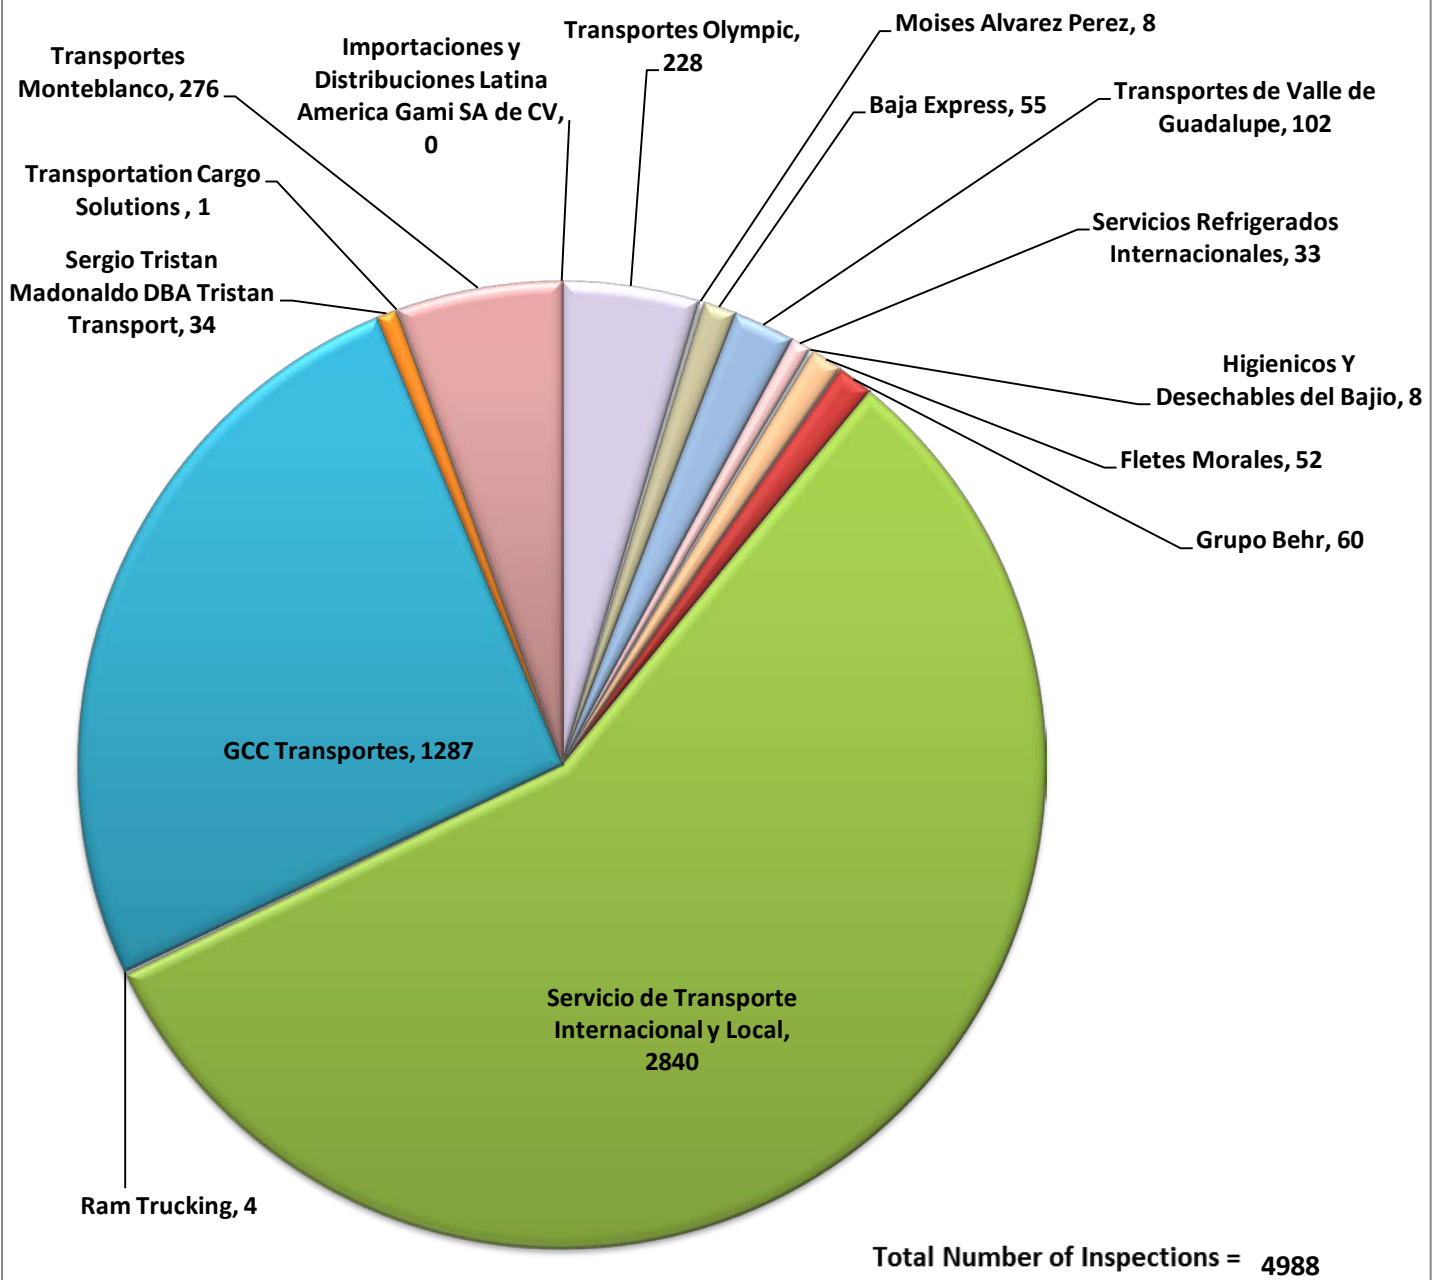

Number of Inspections

***Aggregate Data thru June 1, 2014**

Carrier Name	Number of Inspections
Transportes Olympic	228
Moises Alvarez Perez	8
Baja Express	55
Transportes de Valle de Guadalupe	102
Servicios Refrigerados Internacionales	33
Higienicos Y Desechables del Bajio	8
Fletes Morales	52
Grupo Behr	60
Servicio de Transporte Internacional y Local	2840
Ram Trucking	4
GCC Transportes	1287
Sergio Tristan Madonaldo DBA Tristan Transport	34
Transportation Cargo Solutions	1

Transportes Monteblanco	276
Importaciones y Distribuciones Latina America Gami SA de CV	0
Total Number of Inspections	4,988

*Aggregate Data thru June 1, 2014

Carrier Name	Number of Crossings
TRANSPORTES OLYMPIC	284
MOISES ALVAREZ PEREZ	8
BAJA EXPRESS TRANSPORTES SA DE CV	249
TRANSPORTES DEL VALLE DE GUADALUPE SA DE CV	460
SERVICIOS REFRIGERADOS INTERNACIONALES SA DE CV	131
HIGIENICOS Y DESECHABLES DEL BAJIO SA DE CV	9
JOSE GUADALUPE MORALES GUEVARA DBA FLETES MORALES	169

GRUPO BEHR	552
SERVICIOS DE TRANSPORTE INTERNACIONAL Y LOCAL	12898
RAM TRUCKING	5
GCC TRANSPORTE SA DE CV	4968
SERGIO TRISTAN MADONALDO DBA TRISTAN TRANSPORT	60
TRANSPORTATION AND CARGO SOLUTIONS	1
TRANSPORTES MONTEBLANCO	304
Importaciones y Distribuciones Latina America Gami SA de CV	0
Total Number of Crossings	19,780

*Aggregate Data thru June 1, 2014

Southern Border States	Number of Miles
California	350,442.67
Arizona	9,455.63
New Mexico	38,249.76
Texas	558,462.62
Total Southern Border States Miles	956,611

Non-Border States Miles