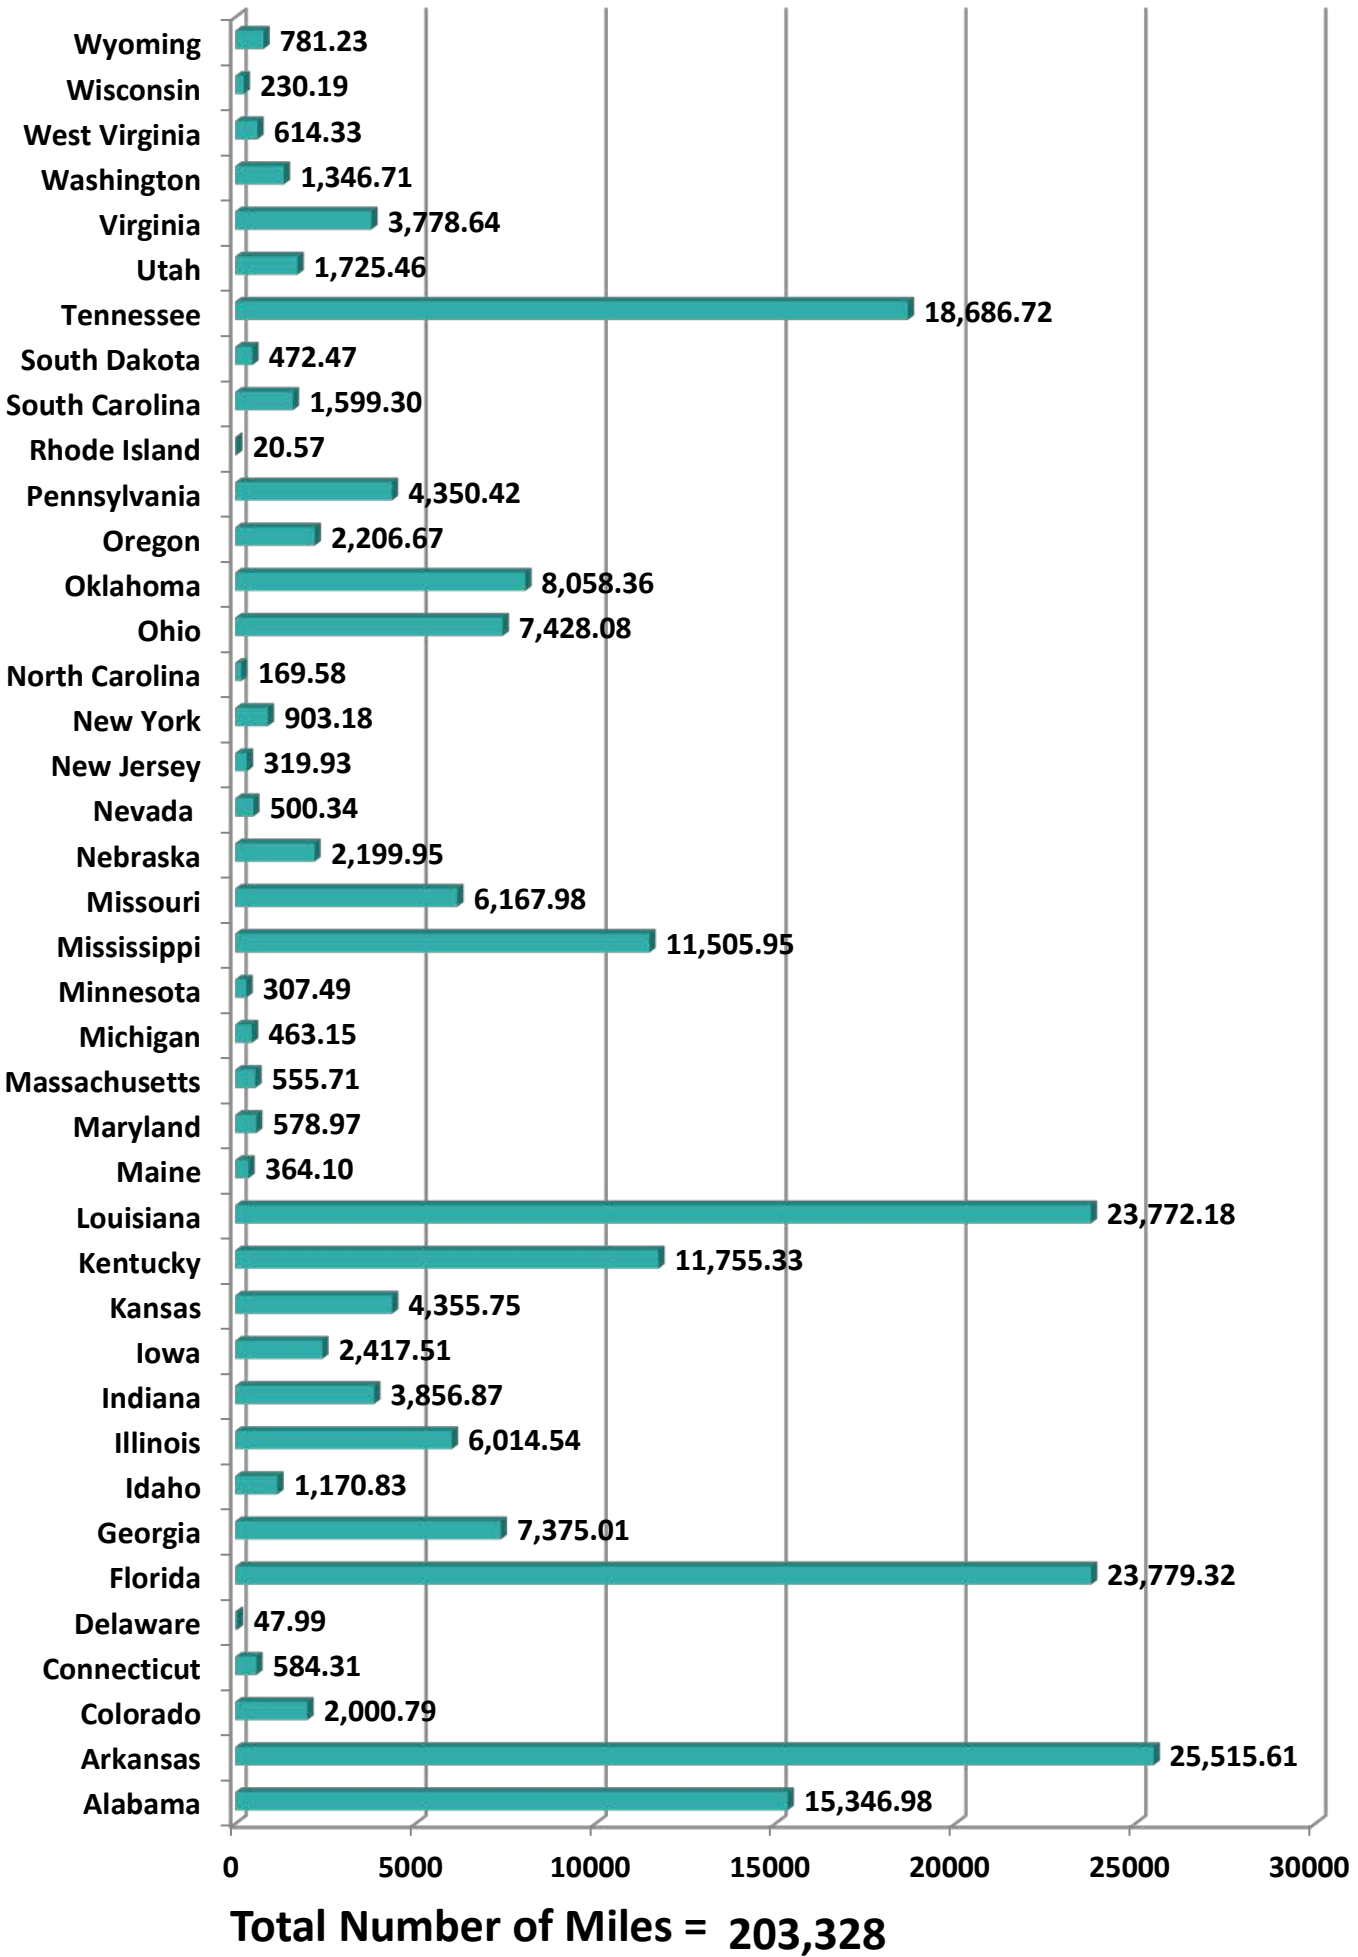

Transportes Monteblanco	276
Importaciones y Distribuciones Latina America Gami SA de CV	0
Total Number of Inspections	4,988

*Aggregate Data thru June 1, 2014

Carrier Name	Number of Crossings
TRANSPORTES OLYMPIC	284
MOISES ALVAREZ PEREZ	8
BAJA EXPRESS TRANSPORTES SA DE CV	249
TRANSPORTES DEL VALLE DE GUADALUPE SA DE CV	460
SERVICIOS REFRIGERADOS INTERNACIONALES SA DE CV	131
HIGIENICOS Y DESECHABLES DEL BAJIO SA DE CV	9
JOSE GUADALUPE MORALES GUEVARA DBA FLETES MORALES	169

GRUPO BEHR	552
SERVICIOS DE TRANSPORTE INTERNACIONAL Y LOCAL	12898
RAM TRUCKING	5
GCC TRANSPORTE SA DE CV	4968
SERGIO TRISTAN MADONALDO DBA TRISTAN TRANSPORT	60
TRANSPORTATION AND CARGO SOLUTIONS	1
TRANSPORTES MONTEBLANCO	304
Importaciones y Distribuciones Latina America Gami SA de CV	0
Total Number of Crossings	19,780

*Aggregate Data thru June 1, 2014

Southern Border States	Number of Miles
California	350,442.67
Arizona	9,455.63
New Mexico	38,249.76
Texas	558,462.62
Total Southern Border States Miles	956,611

Non-Border States Miles

West Virginia	614.33
Wisconsin	230.19
Wyoming	781.23
Total Non-Border States Miles	203,328

***Aggregate Data thru June 1, 2014**

Crossings Locations	
Eagle Pass, TX	33
Calexico, CA	4
Colombia	47
Laredo WTB, TX	573
Otay Mesa, CA	14013
Santa Teresa, NM	1863
Tecate, CA	459
Ysleta, TX	3106