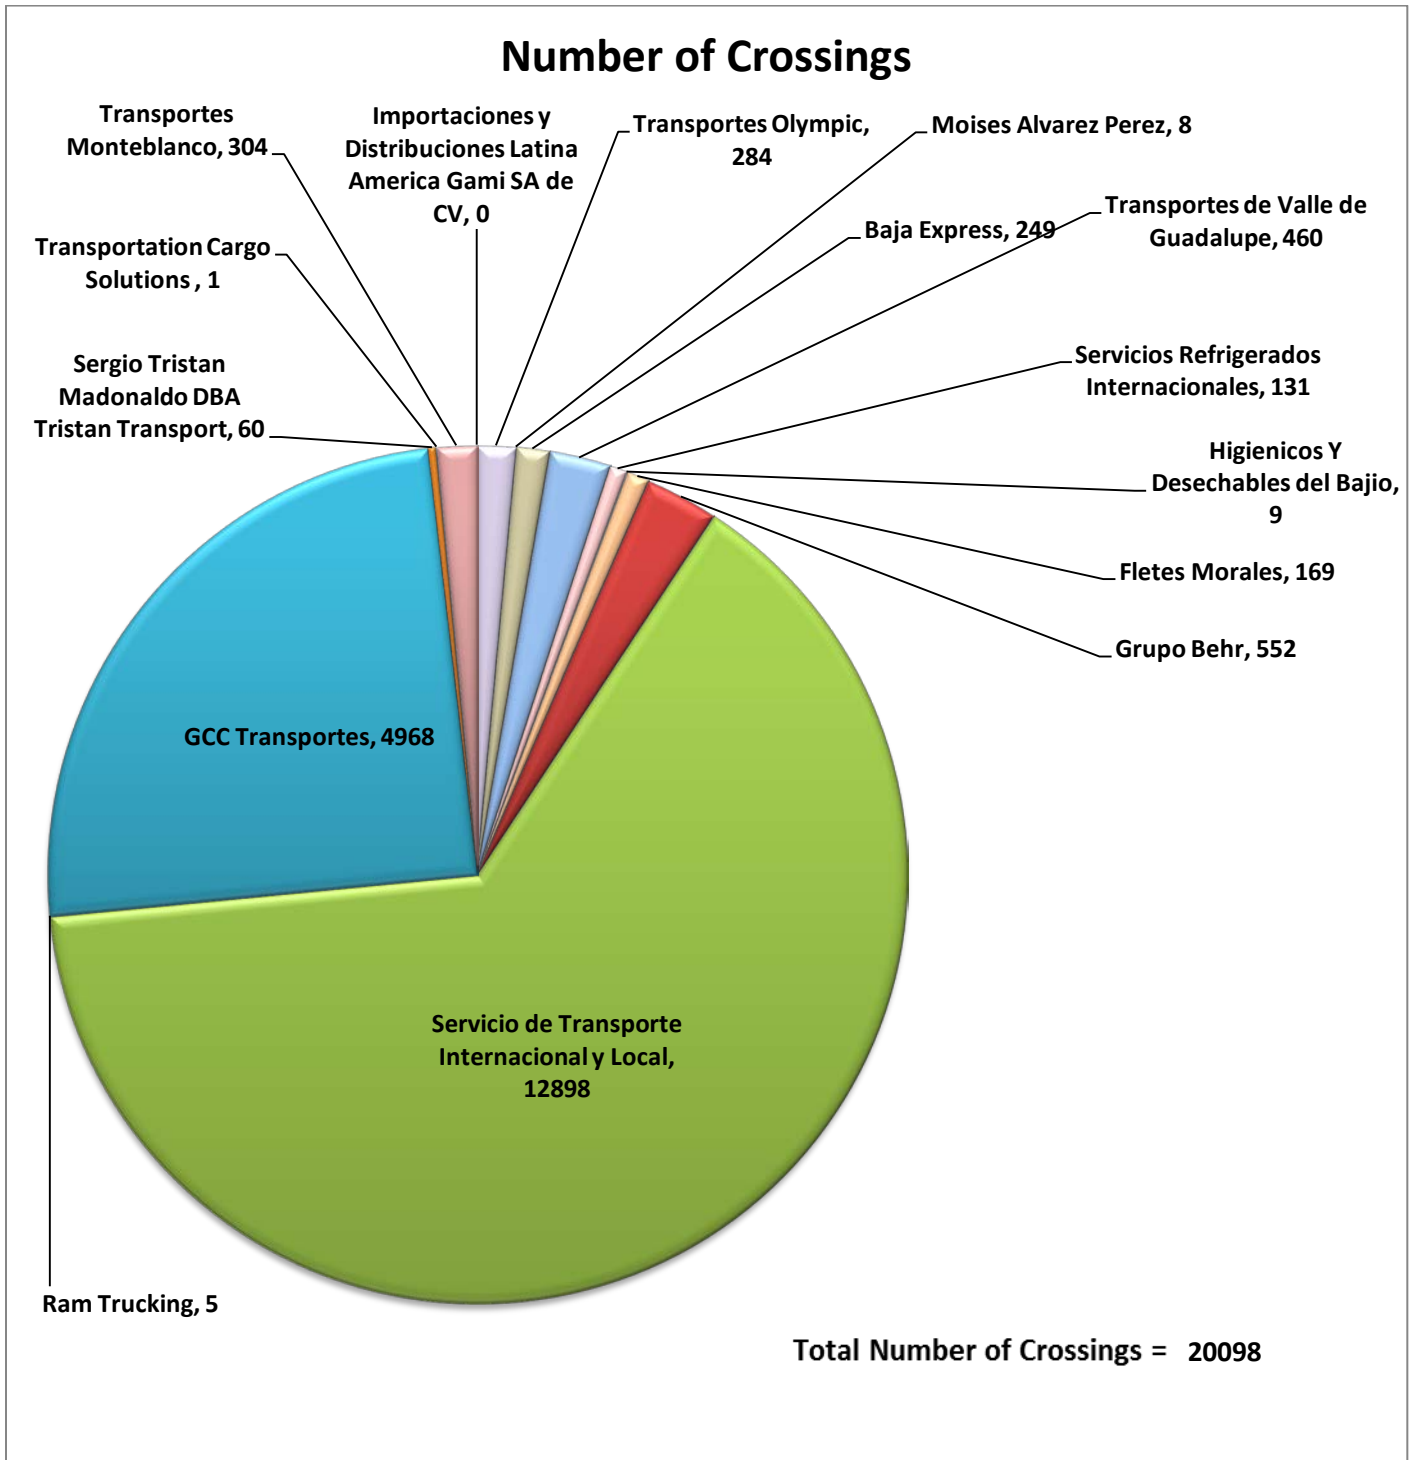

Number of Inspections

***Aggregate Data thru June 1, 2014**

Carrier Name	Number of Inspections
Transportes Olympic	228
Moises Alvarez Perez	8
Baja Express	55
Transportes de Valle de Guadalupe	102
Servicios Refrigerados Internacionales	33
Higienicos Y Desechables del Bajio	8
Fletes Morales	52
Grupo Behr	60
Servicio de Transporte Internacional y Local	2840
Ram Trucking	4
GCC Transportes	1287
Sergio Tristan Madonaldo DBA Tristan Transport	34
Transportation Cargo Solutions	1

Transportes Monteblanco	276
Importaciones y Distribuciones Latina America Gami SA de CV	0
Total Number of Inspections	4,988

*Aggregate Data thru June 1, 2014

Carrier Name	Number of Crossings
TRANSPORTES OLYMPIC	284
MOISES ALVAREZ PEREZ	8
BAJA EXPRESS TRANSPORTES SA DE CV	249
TRANSPORTES DEL VALLE DE GUADALUPE SA DE CV	460
SERVICIOS REFRIGERADOS INTERNACIONALES SA DE CV	131
HIGIENICOS Y DESECHABLES DEL BAJIO SA DE CV	9
JOSE GUADALUPE MORALES GUEVARA DBA FLETES MORALES	169

GRUPO BEHR	552
SERVICIOS DE TRANSPORTE INTERNACIONAL Y LOCAL	12898
RAM TRUCKING	5
GCC TRANSPORTE SA DE CV	4968
SERGIO TRISTAN MADONALDO DBA TRISTAN TRANSPORT	60
TRANSPORTATION AND CARGO SOLUTIONS	1
TRANSPORTES MONTEBLANCO	304
Importaciones y Distribuciones Latina America Gami SA de CV	0
Total Number of Crossings	19,780

*Aggregate Data thru June 1, 2014

Southern Border States	Number of Miles
California	350,442.67
Arizona	9,455.63
New Mexico	38,249.76
Texas	558,462.62
Total Southern Border States Miles	956,611

Non-Border States Miles