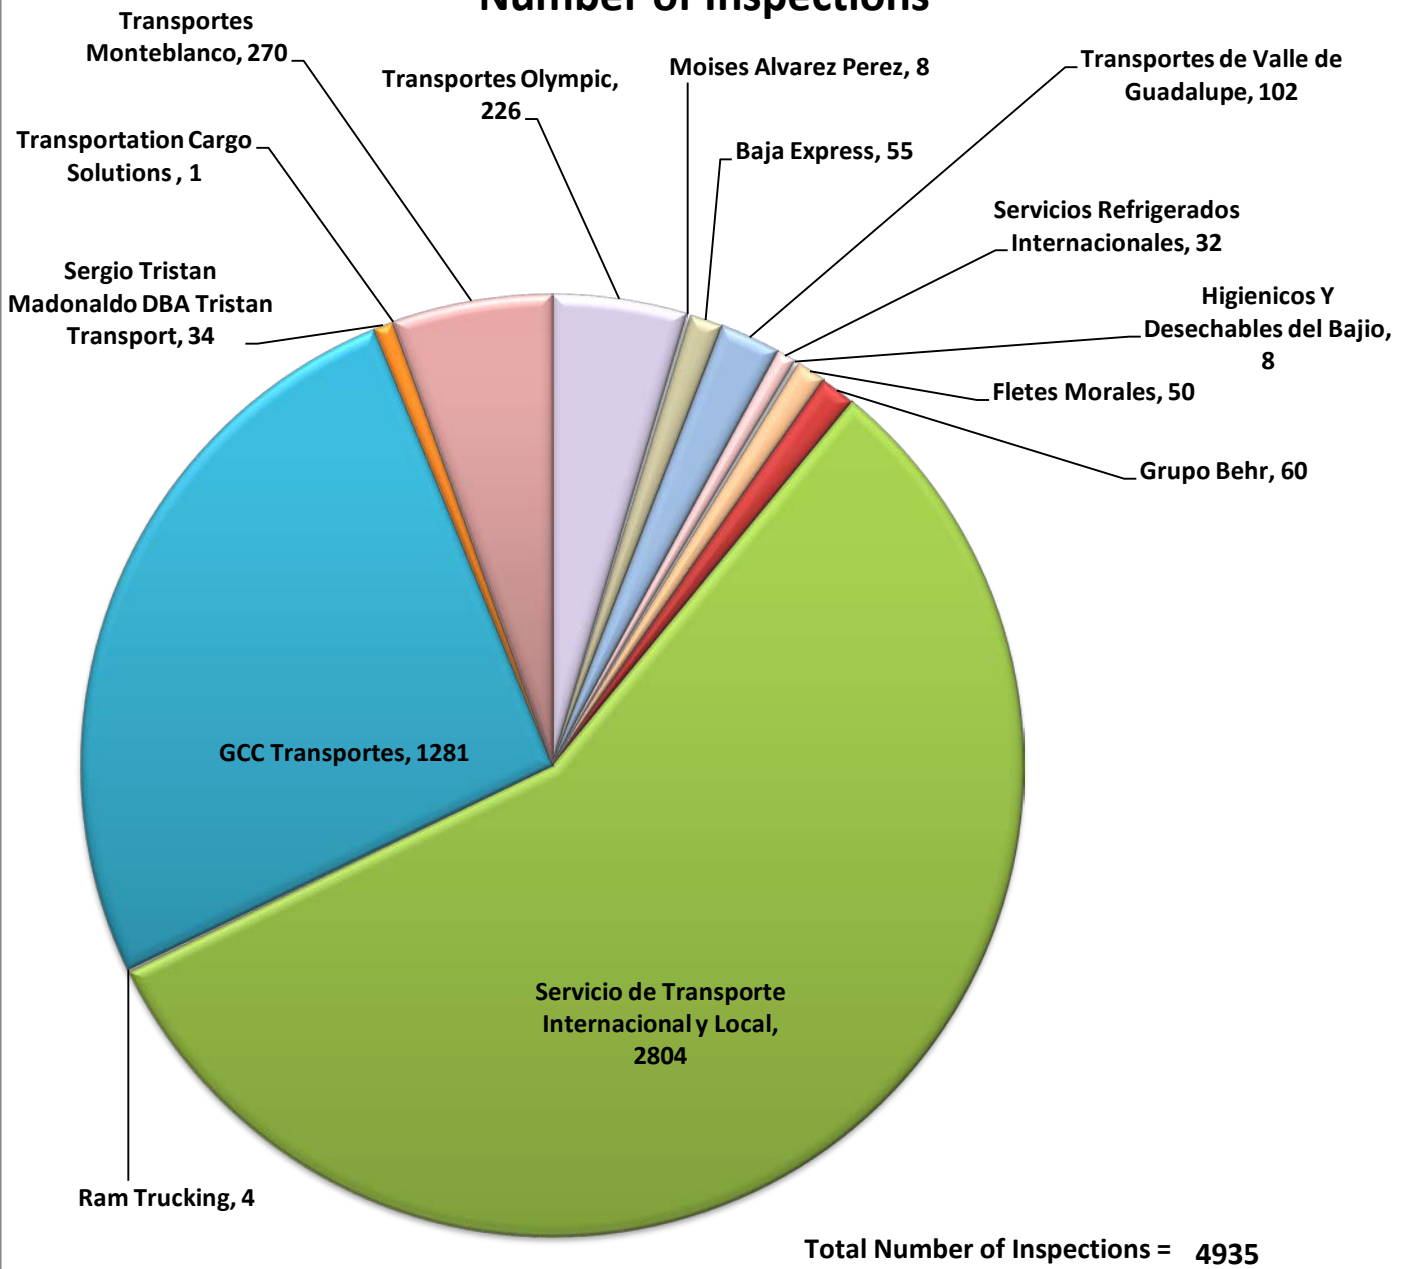

Number of Inspections

***Aggregate Data thru May 25, 2014**

Carrier Name	Number of Inspections
Transportes Olympic	226
Moises Alvarez Perez	8
Baja Express	55
Transportes de Valle de Guadalupe	102
Servicios Refrigerados Internacionales	32
Higienicos Y Desechables del Bajio	8
Fletes Morales	50
Grupo Behr	60
Servicio de Transporte Internacional y Local	2804
Ram Trucking	4
GCC Transportes	1281
Sergio Tristan Madonaldo DBA Tristan Transport	34
Transportation Cargo Solutions	1

Transportes Monteblanco	270
Total Number of Inspections	4,935

***Aggregate Data thru May 25, 2014**

Carrier Name	Number of Crossings
TRANSPORTES OLYMPIC	281
MOISES ALVAREZ PEREZ	8
BAJA EXPRESS TRANSPORTES SA DE CV	249
TRANSPORTES DEL VALLE DE GUADALUPE SA DE CV	455
SERVICIOS REFRIGERADOS INTERNACIONALES SA DE CV	130
HIGIENICOS Y DESECHABLES DEL BAJIO SA DE CV	9
JOSE GUADALUPE MORALES GUEVARA DBA FLETES MORALES	166
GRUPO BEHR	551
SERVICIOS DE TRANSPORTE INTERNACIONAL Y LOCAL	12618

RAM TRUCKING	5
GCC TRANSPORTE SA DE CV	4948
SERGIO TRISTAN MADONALDO DBA TRISTAN TRANSPORT	60
TRANSPORTATION AND CARGO SOLUTIONS	1
TRANSPORTES MONTEBLANCO	299
Total Number of Crossings	19,780

*Aggregate Data thru May 25, 2014

Southern Border States	Number of Miles
California	345,485.51
Arizona	9,455.63
New Mexico	38,163.99
Texas	551,847.29
Total Southern Border States Miles	944,952

Non-Border States Miles

*Aggregate Data thru May 25, 2014