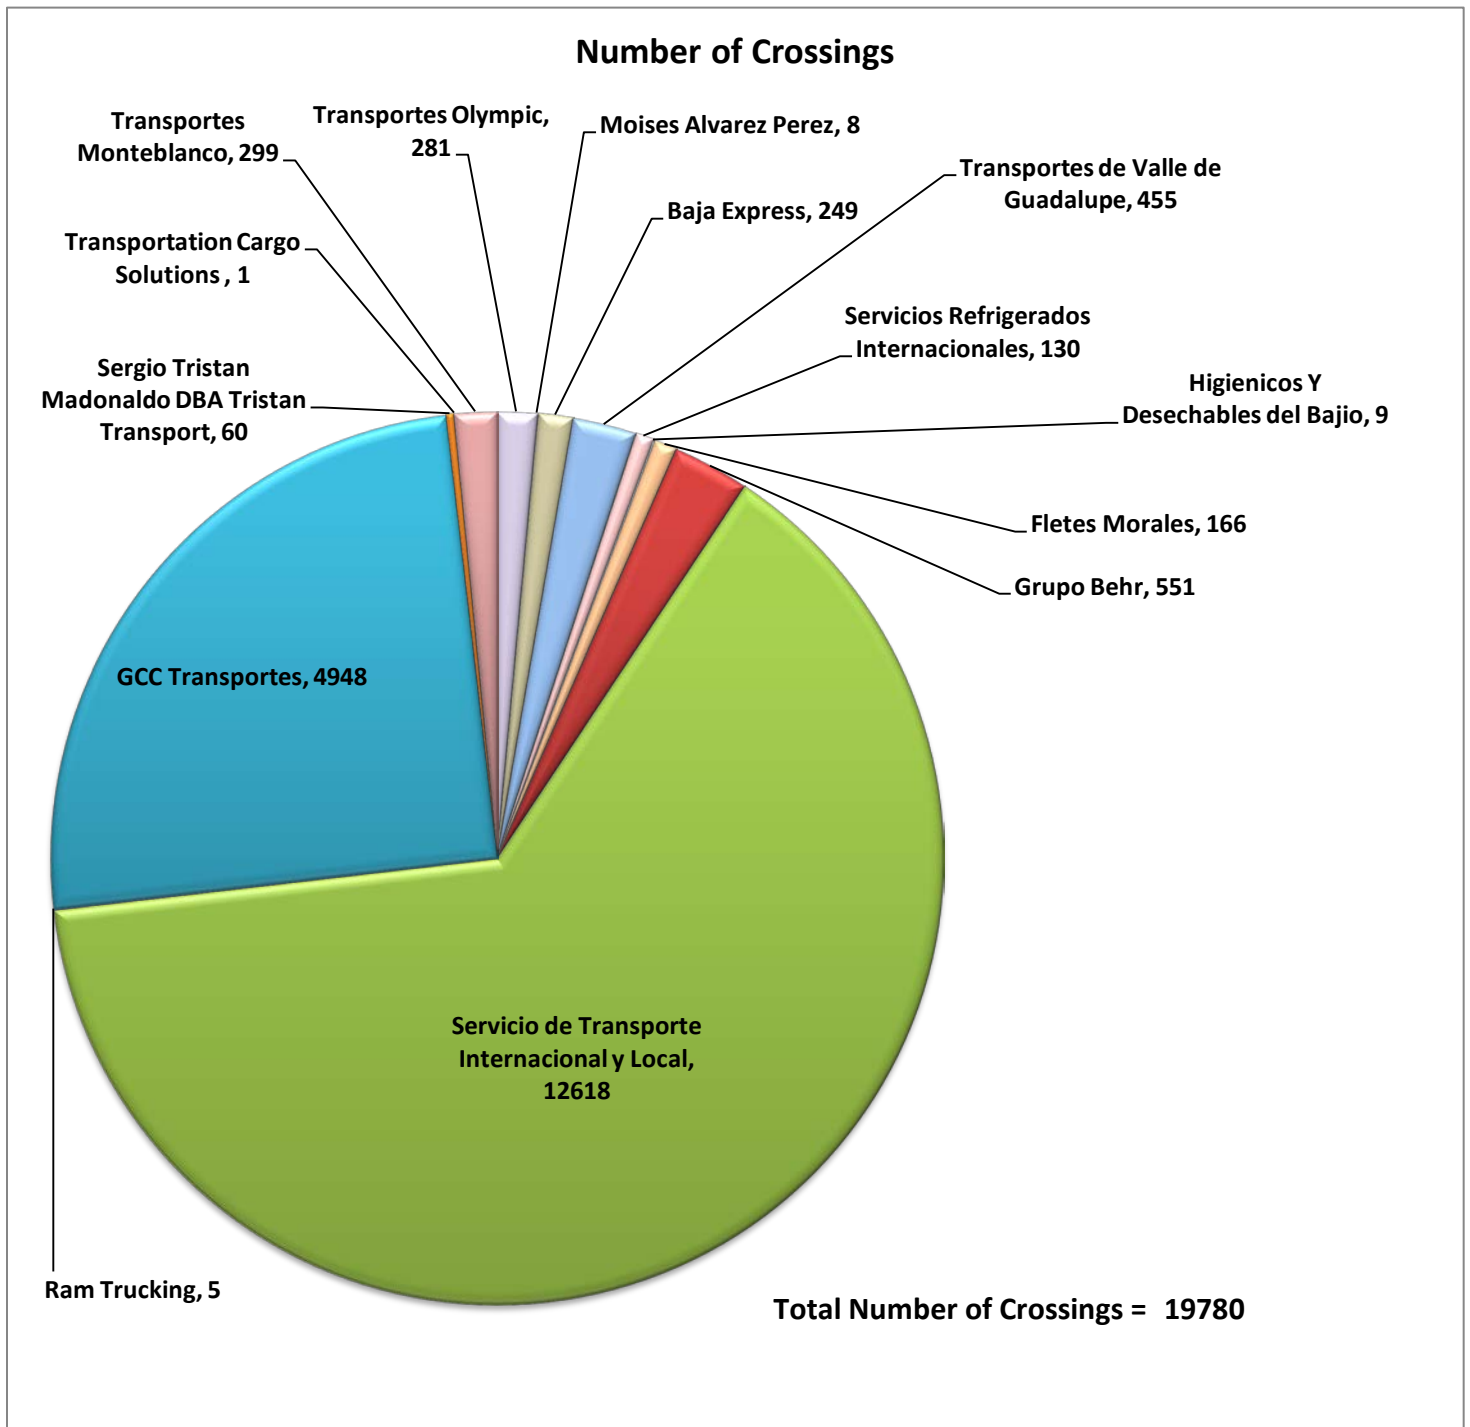

Number of Inspections

***Aggregate Data thru May 25, 2014**

Carrier Name	Number of Inspections
Transportes Olympic	226
Moises Alvarez Perez	8
Baja Express	55
Transportes de Valle de Guadalupe	102
Servicios Refrigerados Internacionales	32
Higienicos Y Desechables del Bajio	8
Fletes Morales	50
Grupo Behr	60
Servicio de Transporte Internacional y Local	2804
Ram Trucking	4
GCC Transportes	1281
Sergio Tristan Madonaldo DBA Tristan Transport	34
Transportation Cargo Solutions	1

Transportes Monteblanco	270
Total Number of Inspections	4,935

***Aggregate Data thru May 25, 2014**

Carrier Name	Number of Crossings
TRANSPORTES OLYMPIC	281
MOISES ALVAREZ PEREZ	8
BAJA EXPRESS TRANSPORTES SA DE CV	249
TRANSPORTES DEL VALLE DE GUADALUPE SA DE CV	455
SERVICIOS REFRIGERADOS INTERNACIONALES SA DE CV	130
HIGIENICOS Y DESECHABLES DEL BAJIO SA DE CV	9
JOSE GUADALUPE MORALES GUEVARA DBA FLETES MORALES	166
GRUPO BEHR	551
SERVICIOS DE TRANSPORTE INTERNACIONAL Y LOCAL	12618

RAM TRUCKING	5
GCC TRANSPORTE SA DE CV	4948
SERGIO TRISTAN MADONALDO DBA TRISTAN TRANSPORT	60
TRANSPORTATION AND CARGO SOLUTIONS	1
TRANSPORTES MONTEBLANCO	299
Total Number of Crossings	19,780

*Aggregate Data thru May 25, 2014

Southern Border States	Number of Miles
California	345,485.51
Arizona	9,455.63
New Mexico	38,163.99
Texas	551,847.29
Total Southern Border States Miles	944,952

Non-Border States Miles

*Aggregate Data thru May 25, 2014