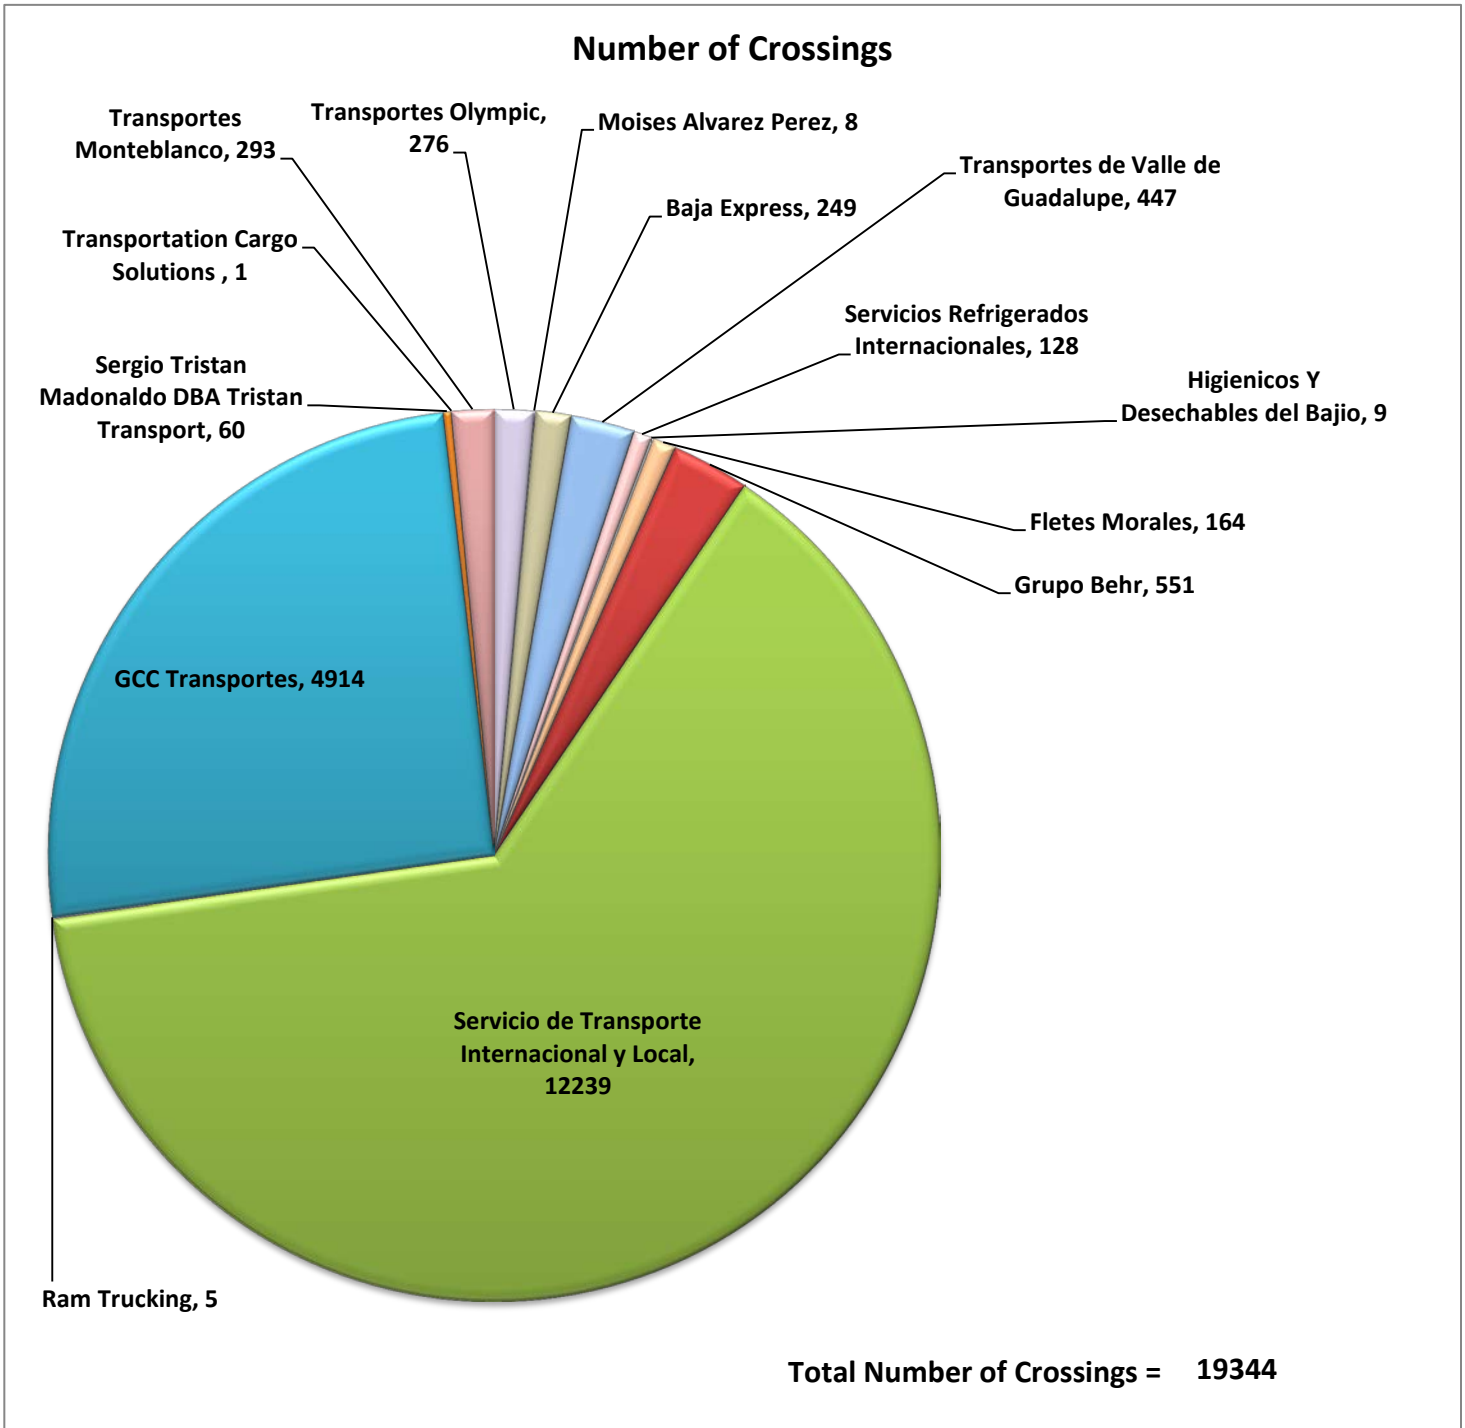

# Number of Inspections

**\*Aggregate Data thru May 18, 2014**

Carrier Name	Number of Inspections
Transportes Olympic	221
Moises Alvarez Perez	8
Baja Express	55
Transportes de Valle de Guadalupe	102
Servicios Refrigerados Internacionales	32
Higienicos Y Desechables del Bajio	8
Fletes Morales	48
Grupo Behr	60
Servicio de Transporte Internacional y Local	2788
Ram Trucking	4
GCC Transportes	1277
Sergio Tristan Madonaldo DBA Tristan Transport	34
Transportation Cargo Solutions	1

Transportes Monteblanco	264
<b>Total Number of Inspections</b>	<b>4,902</b>

\*Aggregate Data thru May 18, 2014

Carrier Name	Number of Crossings
TRANSPORTES OLYMPIC	276
MOISES ALVAREZ PEREZ	8
BAJA EXPRESS TRANSPORTES SA DE CV	249
TRANSPORTES DEL VALLE DE GUADALUPE SA DE CV	447
SERVICIOS REFRIGERADOS INTERNACIONALES SA DE CV	128
HIGIENICOS Y DESECHABLES DEL BAJIO SA DE CV	9
JOSE GUADALUPE MORALES GUEVARA DBA FLETES MORALES	164
GRUPO BEHR	551
SERVICIOS DE TRANSPORTE INTERNACIONAL Y LOCAL	12239

RAM TRUCKING	5
GCC TRANSPORTE SA DE CV	4914
SERGIO TRISTAN MADONALDO DBA TRISTAN TRANSPORT	60
TRANSPORTATION AND CARGO SOLUTIONS	1
TRANSPORTES MONTEBLANCO	293
<b>Total Number of Crossings</b>	<b>19,344</b>

\*Aggregate Data thru May 18, 2014

Southern Border States	Number of Miles
California	341,320.06
Arizona	9,455.63
New Mexico	38,043.54
Texas	544,963.93
<b>Total Southern Border States Miles</b>	<b>933,783</b>