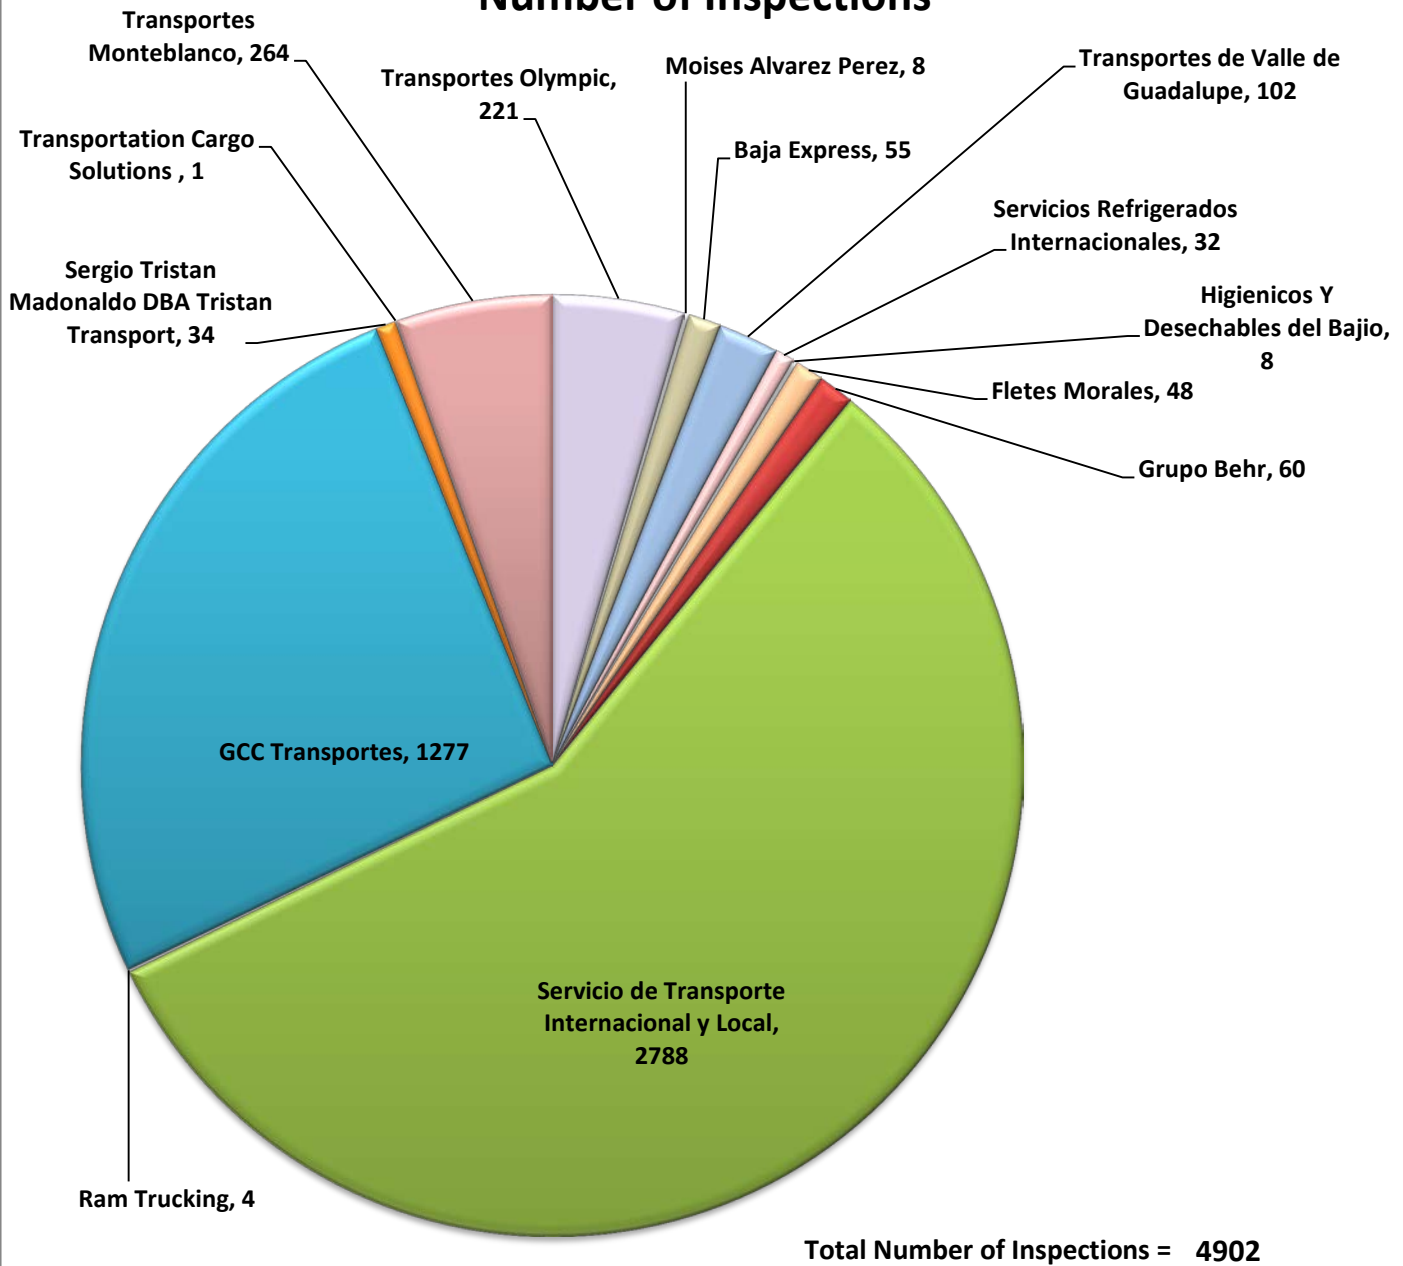

# Number of Inspections

**\*Aggregate Data thru May 18, 2014**

Carrier Name	Number of Inspections
Transportes Olympic	221
Moises Alvarez Perez	8
Baja Express	55
Transportes de Valle de Guadalupe	102
Servicios Refrigerados Internacionales	32
Higienicos Y Desechables del Bajio	8
Fletes Morales	48
Grupo Behr	60
Servicio de Transporte Internacional y Local	2788
Ram Trucking	4
GCC Transportes	1277
Sergio Tristan Madonaldo DBA Tristan Transport	34
Transportation Cargo Solutions	1

Transportes Monteblanco	264
<b>Total Number of Inspections</b>	<b>4,902</b>

\*Aggregate Data thru May 18, 2014

Carrier Name	Number of Crossings
TRANSPORTES OLYMPIC	276
MOISES ALVAREZ PEREZ	8
BAJA EXPRESS TRANSPORTES SA DE CV	249
TRANSPORTES DEL VALLE DE GUADALUPE SA DE CV	447
SERVICIOS REFRIGERADOS INTERNACIONALES SA DE CV	128
HIGIENICOS Y DESECHABLES DEL BAJIO SA DE CV	9
JOSE GUADALUPE MORALES GUEVARA DBA FLETES MORALES	164
GRUPO BEHR	551
SERVICIOS DE TRANSPORTE INTERNACIONAL Y LOCAL	12239

RAM TRUCKING	5
GCC TRANSPORTE SA DE CV	4914
SERGIO TRISTAN MADONALDO DBA TRISTAN TRANSPORT	60
TRANSPORTATION AND CARGO SOLUTIONS	1
TRANSPORTES MONTEBLANCO	293
<b>Total Number of Crossings</b>	<b>19,344</b>

\*Aggregate Data thru May 18, 2014

Southern Border States	Number of Miles
California	341,320.06
Arizona	9,455.63
New Mexico	38,043.54
Texas	544,963.93
<b>Total Southern Border States Miles</b>	<b>933,783</b>