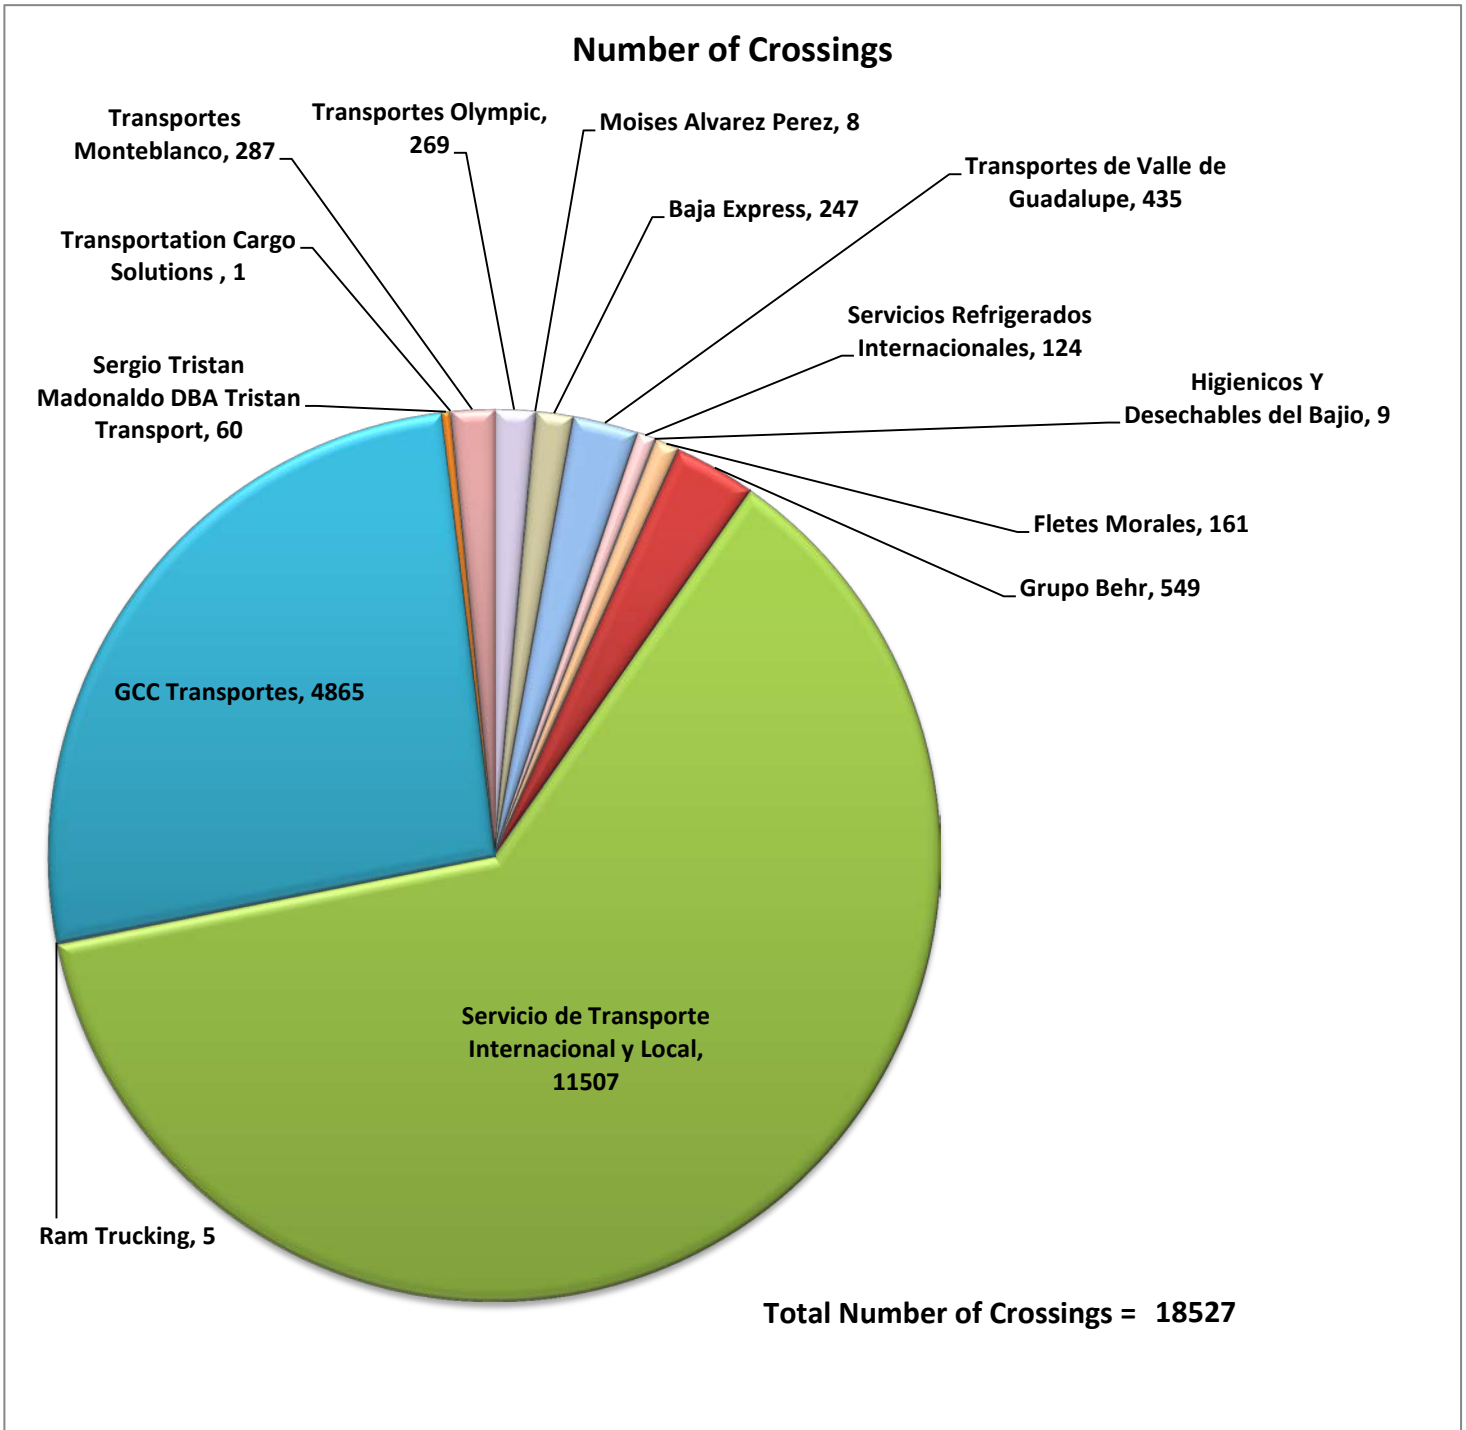

# Number of Inspections

**\*Aggregate Data thru May 4, 2014**

Carrier Name	Number of Inspections
Transportes Olympic	215
Moises Alvarez Perez	9
Baja Express	55
Transportes de Valle de Guadalupe	102
Servicios Refrigerados Internacionales	32
Higienicos Y Desechables del Bajio	8
Fletes Morales	48
Grupo Behr	58
Servicio de Transporte Internacional y Local	2755
Ram Trucking	4
GCC Transportes	1268
Sergio Tristan Madonaldo DBA Tristan Transport	34
Transportation Cargo Solutions	1

Transportes Monteblanco	259
<b>Total Number of Inspections</b>	<b>4848</b>

**\*Aggregate Data thru May 4, 2014**

Carrier Name	Number of Crossings
TRANSPORTES OLYMPIC	269
MOISES ALVAREZ PEREZ	8
BAJA EXPRESS TRANSPORTES SA DE CV	247
TRANSPORTES DEL VALLE DE GUADALUPE SA DE CV	435
SERVICIOS REFRIGERADOS INTERNACIONALES SA DE CV	124
HIGIENICOS Y DESECHABLES DEL BAJIO SA DE CV	9
JOSE GUADALUPE MORALES GUEVARA DBA FLETES MORALES	161
GRUPO BEHR	549
SERVICIOS DE TRANSPORTE INTERNACIONAL Y LOCAL	11507

RAM TRUCKING	5
GCC TRANSPORTE SA DE CV	4865
SERGIO TRISTAN MADONALDO DBA TRISTAN TRANSPORT	60
TRANSPORTATION AND CARGO SOLUTIONS	1
TRANSPORTES MONTEBLANCO	287
<b>Total Number of Crossings</b>	<b>18,527</b>

\*Aggregate Data thru May 4, 2014

Southern Border States	Number of Miles
California	331,913.93
Arizona	9,455.63
New Mexico	37,729.71
Texas	533,405.10
<b>Total Southern Border States Miles</b>	<b>912,504</b>