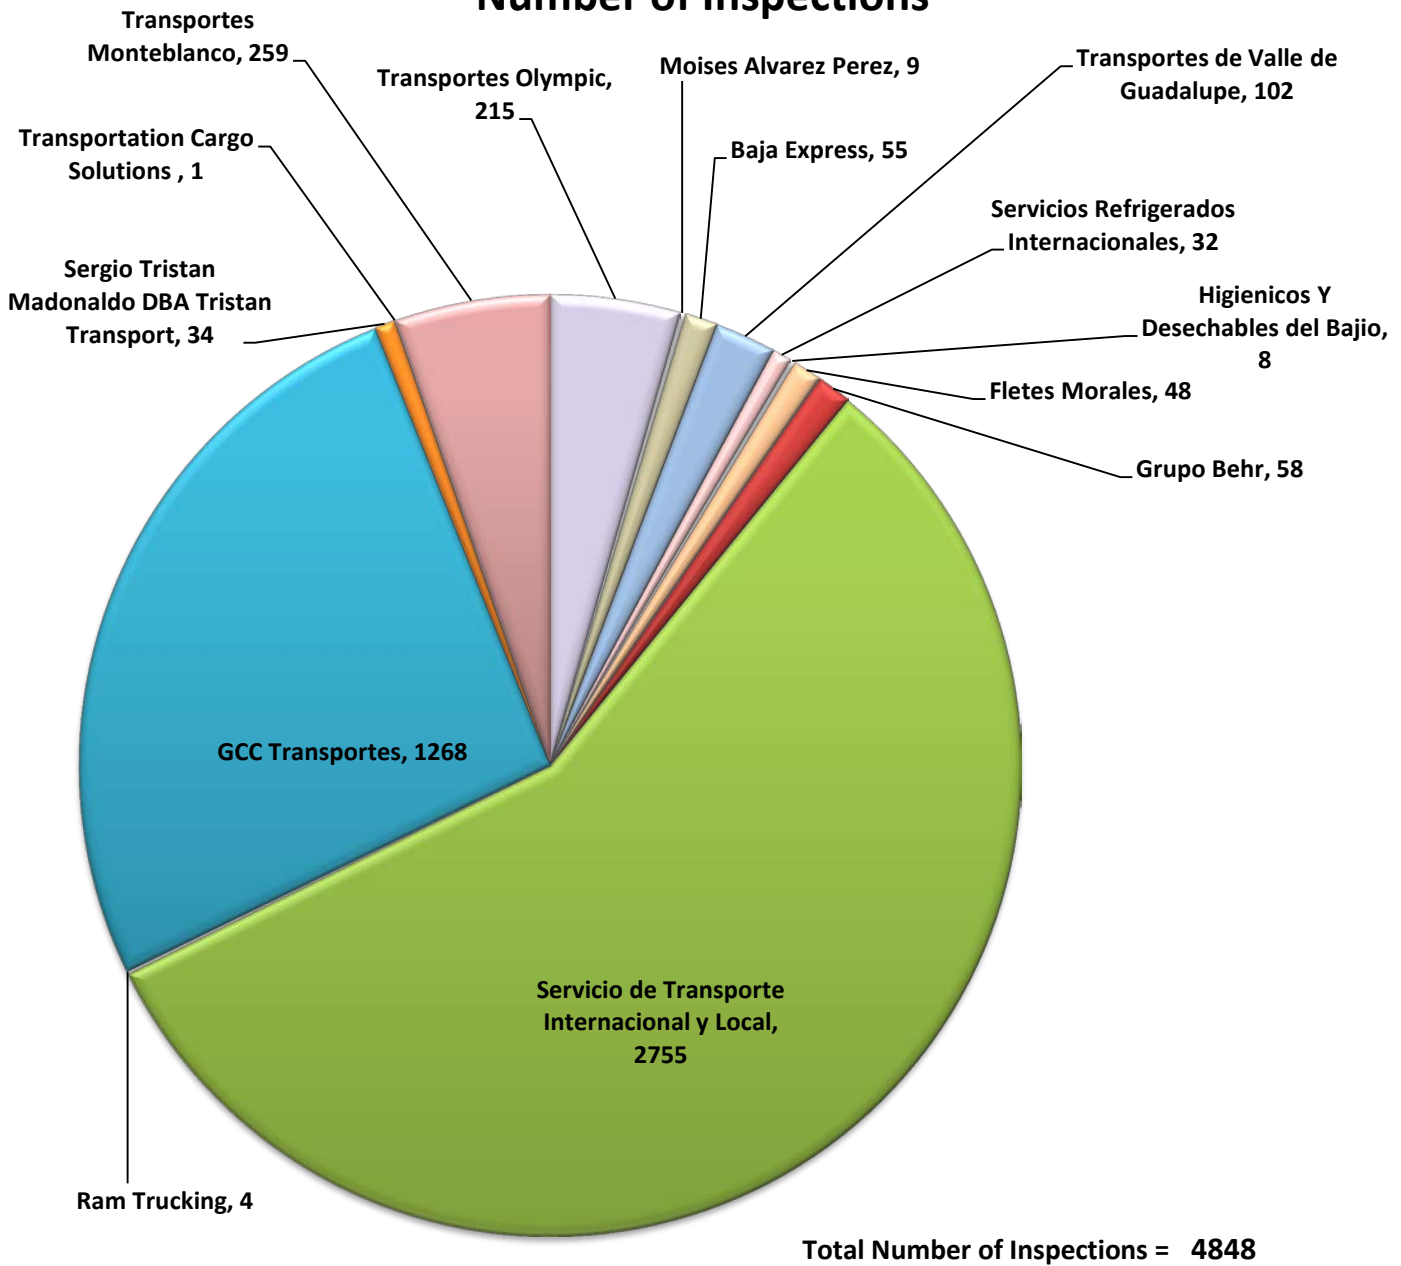

# Number of Inspections

**\*Aggregate Data thru May 4, 2014**

Carrier Name	Number of Inspections
Transportes Olympic	215
Moises Alvarez Perez	9
Baja Express	55
Transportes de Valle de Guadalupe	102
Servicios Refrigerados Internacionales	32
Higienicos Y Desechables del Bajio	8
Fletes Morales	48
Grupo Behr	58
Servicio de Transporte Internacional y Local	2755
Ram Trucking	4
GCC Transportes	1268
Sergio Tristan Madonaldo DBA Tristan Transport	34
Transportation Cargo Solutions	1

Transportes Monteblanco	259
<b>Total Number of Inspections</b>	<b>4848</b>

**\*Aggregate Data thru May 4, 2014**

Carrier Name	Number of Crossings
TRANSPORTES OLYMPIC	269
MOISES ALVAREZ PEREZ	8
BAJA EXPRESS TRANSPORTES SA DE CV	247
TRANSPORTES DEL VALLE DE GUADALUPE SA DE CV	435
SERVICIOS REFRIGERADOS INTERNACIONALES SA DE CV	124
HIGIENICOS Y DESECHABLES DEL BAJIO SA DE CV	9
JOSE GUADALUPE MORALES GUEVARA DBA FLETES MORALES	161
GRUPO BEHR	549
SERVICIOS DE TRANSPORTE INTERNACIONAL Y LOCAL	11507

RAM TRUCKING	5
GCC TRANSPORTE SA DE CV	4865
SERGIO TRISTAN MADONALDO DBA TRISTAN TRANSPORT	60
TRANSPORTATION AND CARGO SOLUTIONS	1
TRANSPORTES MONTEBLANCO	287
<b>Total Number of Crossings</b>	<b>18,527</b>

\*Aggregate Data thru May 4, 2014

Southern Border States	Number of Miles
California	331,913.93
Arizona	9,455.63
New Mexico	37,729.71
Texas	533,405.10
<b>Total Southern Border States Miles</b>	<b>912,504</b>