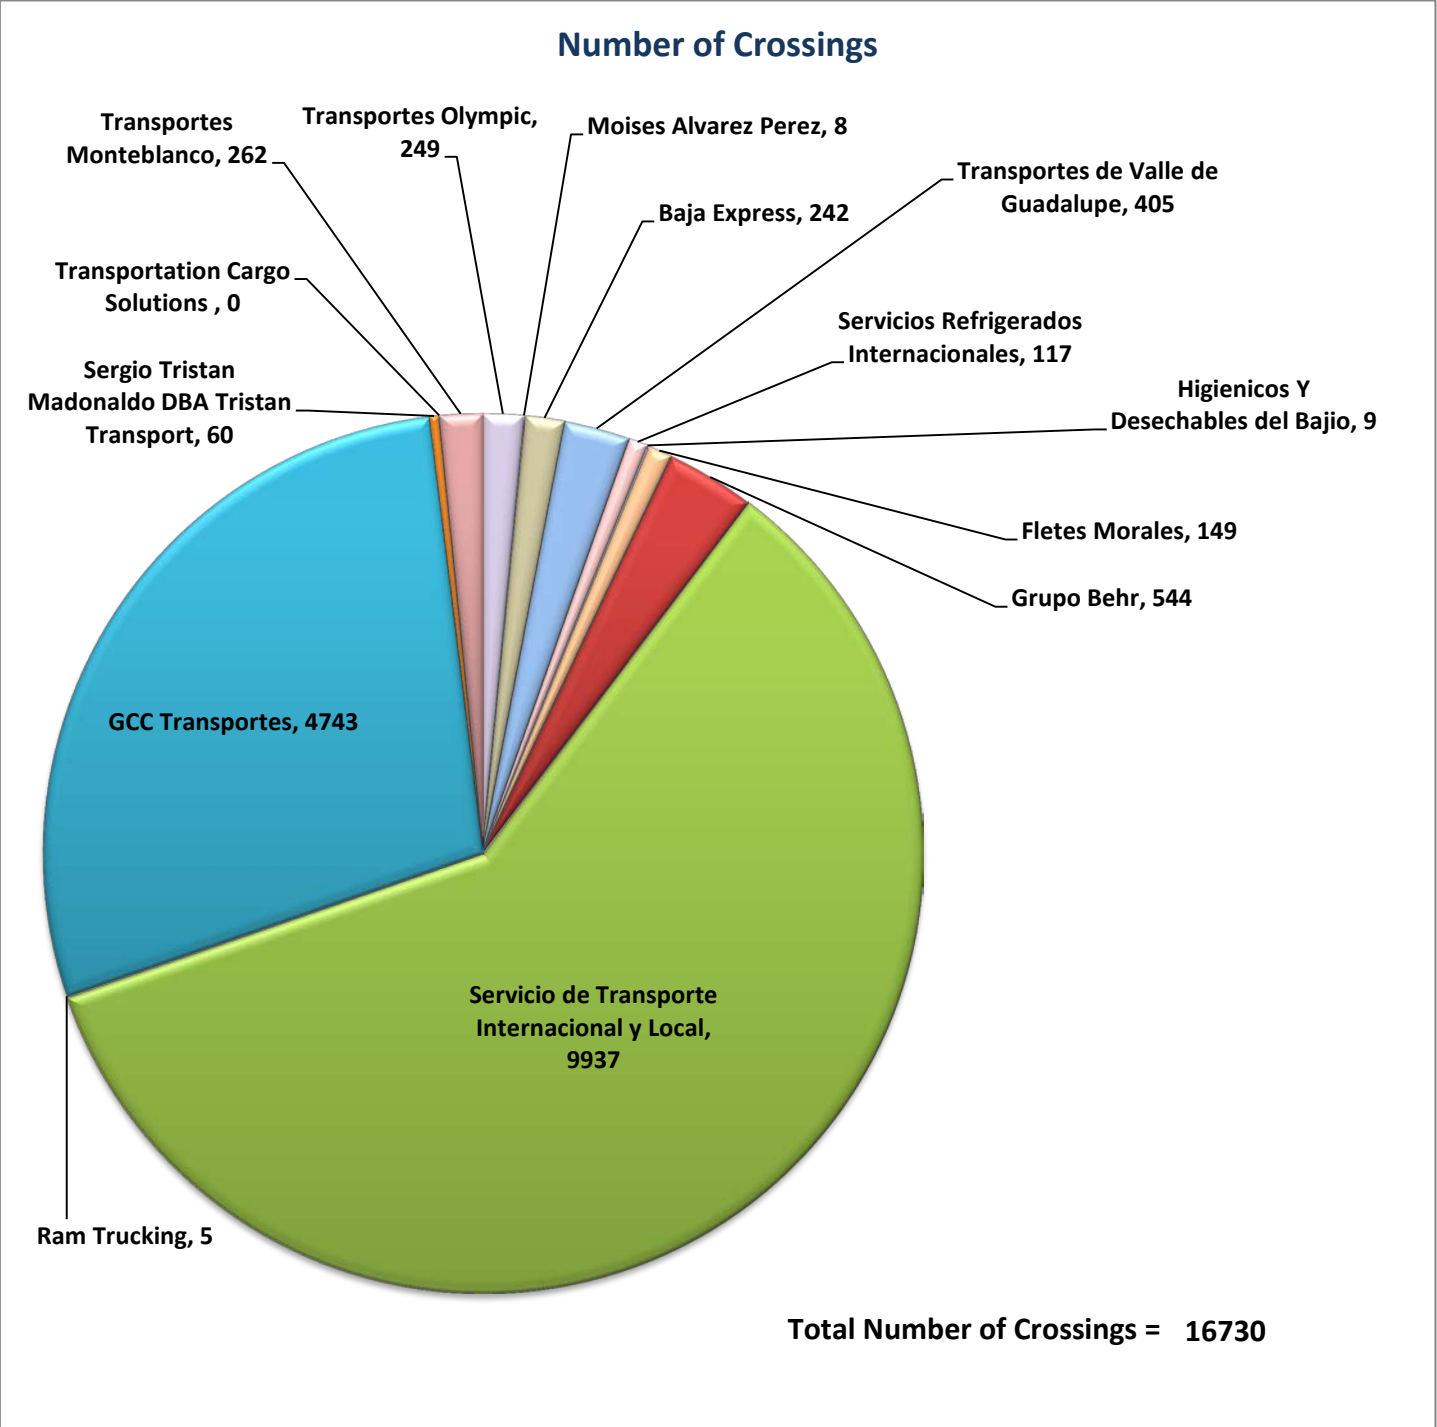

Number of Inspections

***Aggregate Data thru March 30, 2014**

Carrier Name	Number of Inspections
Transportes Olympic	196
Moises Alvarez Perez	9
Baja Express	54
Transportes de Valle de Guadalupe	101
Servicios Refrigerados Internacionales	28
Higienicos Y Desechables del Bajio	8
Fletes Morales	47
Grupo Behr	58
Servicio de Transporte Internacional y Local	2681
Ram Trucking	4
GCC Transportes	1238
Sergio Tristan Madonaldo DBA Tristan Transport	34
Transportation Cargo Solutions	0

Transportes Monteblanco	237
Total Number of Inspections	4,695

*Aggregate Data thru March 30, 2014

Carrier Name	Number of Crossings
TRANSPORTES OLYMPIC	249
MOISES ALVAREZ PEREZ	8
BAJA EXPRESS TRANSPORTES SA DE CV	242
TRANSPORTES DEL VALLE DE GUADALUPE SA DE CV	405
SERVICIOS REFRIGERADOS INTERNACIONALES SA DE CV	117
HIGIENICOS Y DESECHABLES DEL BAJIO SA DE CV	9
JOSE GUADALUPE MORALES GUEVARA DBA FLETES MORALES	149
GRUPO BEHR	544
SERVICIOS DE TRANSPORTE INTERNACIONAL Y LOCAL	9937

RAM TRUCKING	5
GCC TRANSPORTE SA DE CV	4743
SERGIO TRISTAN MADONALDO DBA TRISTAN TRANSPORT	60
TRANSPORTATION AND CARGO SOLUTIONS	0
TRANSPORTES MONTEBLANCO	262
Total Number of Crossings	16,730

*Aggregate Data thru March 30, 2014

Southern Border States	Number of Miles
California	310,334.11
Arizona	7,667.87
New Mexico	35,771.72
Texas	500,757.64
Total Southern Border States Miles	854,531

Non-Border States Miles

Total Number of Miles = 175,941