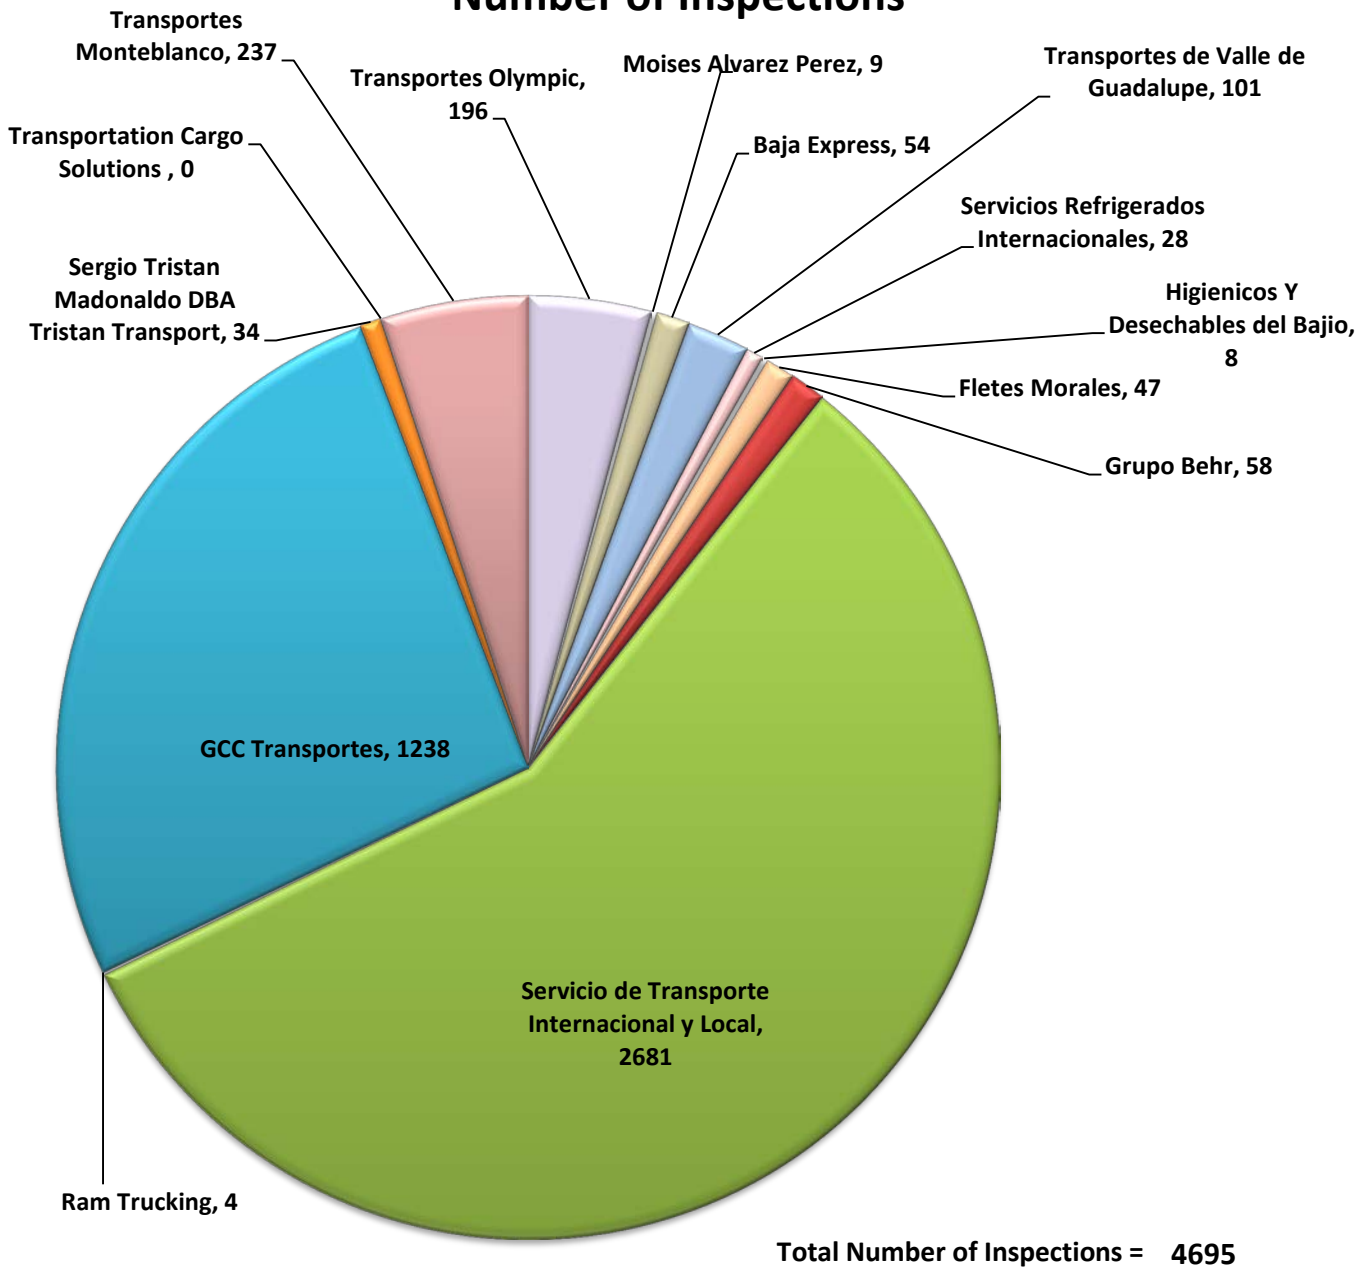

Number of Inspections

***Aggregate Data thru March 30, 2014**

Carrier Name	Number of Inspections
Transportes Olympic	196
Moises Alvarez Perez	9
Baja Express	54
Transportes de Valle de Guadalupe	101
Servicios Refrigerados Internacionales	28
Higienicos Y Desechables del Bajio	8
Fletes Morales	47
Grupo Behr	58
Servicio de Transporte Internacional y Local	2681
Ram Trucking	4
GCC Transportes	1238
Sergio Tristan Madonaldo DBA Tristan Transport	34
Transportation Cargo Solutions	0

Transportes Monteblanco	237
Total Number of Inspections	4,695

*Aggregate Data thru March 30, 2014

Carrier Name	Number of Crossings
TRANSPORTES OLYMPIC	249
MOISES ALVAREZ PEREZ	8
BAJA EXPRESS TRANSPORTES SA DE CV	242
TRANSPORTES DEL VALLE DE GUADALUPE SA DE CV	405
SERVICIOS REFRIGERADOS INTERNACIONALES SA DE CV	117
HIGIENICOS Y DESECHABLES DEL BAJIO SA DE CV	9
JOSE GUADALUPE MORALES GUEVARA DBA FLETES MORALES	149
GRUPO BEHR	544
SERVICIOS DE TRANSPORTE INTERNACIONAL Y LOCAL	9937

RAM TRUCKING	5
GCC TRANSPORTE SA DE CV	4743
SERGIO TRISTAN MADONALDO DBA TRISTAN TRANSPORT	60
TRANSPORTATION AND CARGO SOLUTIONS	0
TRANSPORTES MONTEBLANCO	262
Total Number of Crossings	16,730

*Aggregate Data thru March 30, 2014

Southern Border States	Number of Miles
California	310,334.11
Arizona	7,667.87
New Mexico	35,771.72
Texas	500,757.64
Total Southern Border States Miles	854,531

Non-Border States Miles

Total Number of Miles = 175,941