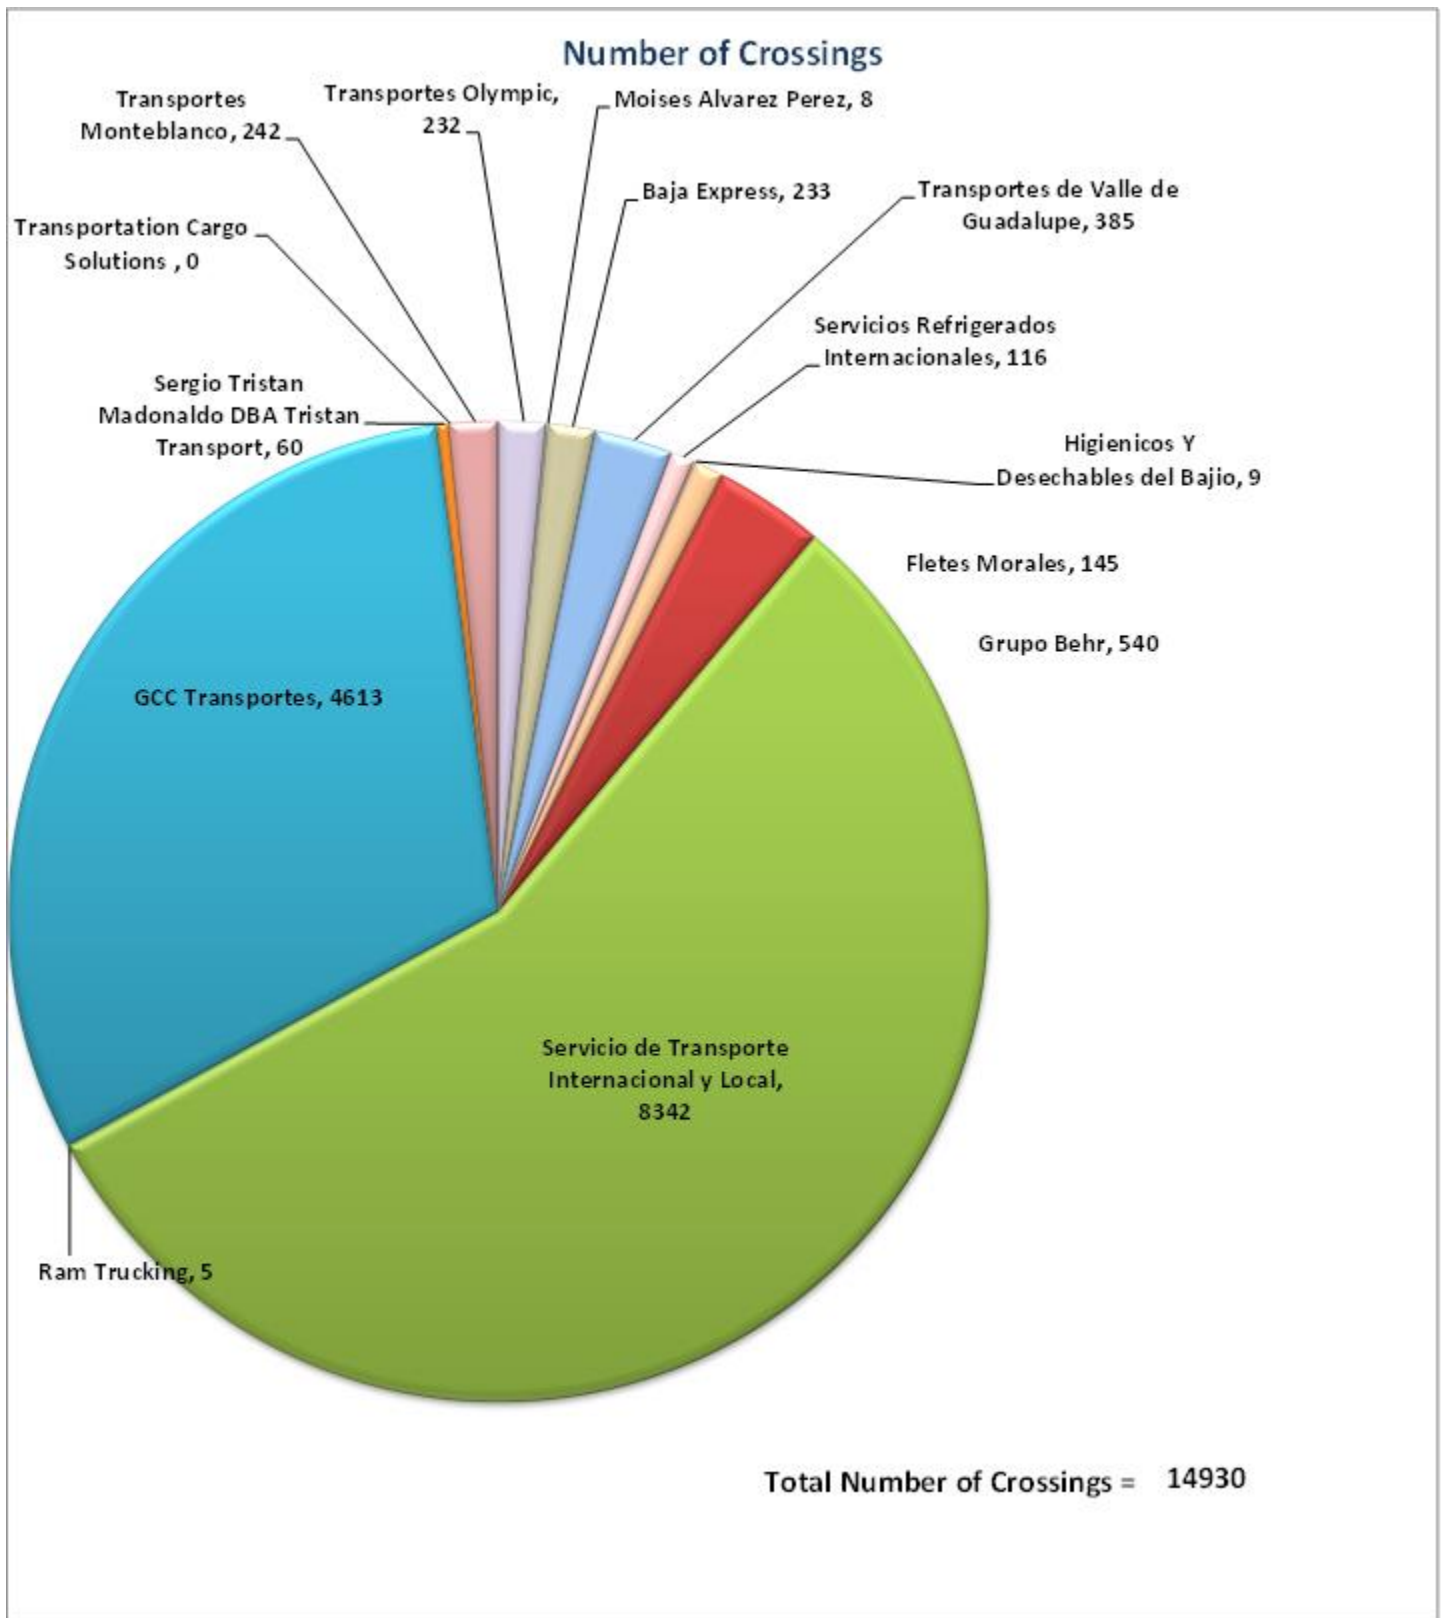

***Aggregate Data thru March 2, 2014**

Carrier Name	Number of Inspections
Transportes Olympic	176
Moises Alvarez Perez	9
Baja Express	54
Transportes de Valle de Guadalupe	101
Servicios Refrigerados Internacionales	27
Higienicos Y Desechables del Bajio	8
Fletes Morales	47
Grupo Behr	57
Servicio de Transporte Internacional y Local	2581
Ram Trucking	4
GCC Transportes	1209
Sergio Tristan Madonaldo DBA Tristan Transport	34
Transportation Cargo Solutions	0
Transportes Monteblanco	220
Total Number of Inspections	4527

***Aggregate Data thru March 2, 2014**

Carrier Name	Number of Crossings
TRANSPORTES OLYMPIC	232
MOISES ALVAREZ PEREZ	8
BAJA EXPRESS TRANSPORTES SA DE CV	233
TRANSPORTES DEL VALLE DE GUADALUPE SA DE CV	385
SERVICIOS REFRIGERADOS INTERNACIONALES SA DE CV	116
HIGIENICOS Y DESECHABLES DEL BAJIO SA DE CV	9
JOSE GUADALUPE MORALES GUEVARA DBA FLETES MORALES	145
GRUPO BEHR	540
SERVICIOS DE TRANSPORTE INTERNACIONAL Y LOCAL	8342
RAM TRUCKING	5
GCC TRANSPORTE SA DE CV	4613
SERGIO TRISTAN MADONALDO DBA TRISTAN TRANSPORT	60
TRANSPORTATION AND CARGO SOLUTIONS	0
TRANSPORTES MONTEBLANCO	242
Total Number of Crossings	14,930

Southern Border States Miles

*Aggregate Data thru March 2, 2014

Southern Border States	Number of Miles
California	291,021.30
Arizona	6,463.00
New Mexico	33,752.28
Texas	466,570.29
Total Southern Border States Miles	797,807

Crossing Locations

*Aggregate Data thru March 2, 2014

Crossings Locations	
Eagle Pass, TX	33
Calexico, CA	4
Colombia	38
Laredo WTB, TX	468
Otay Mesa, CA	9390
Santa Teresa, NM	1753
Tecate, CA	384
Ysleta, TX	2860